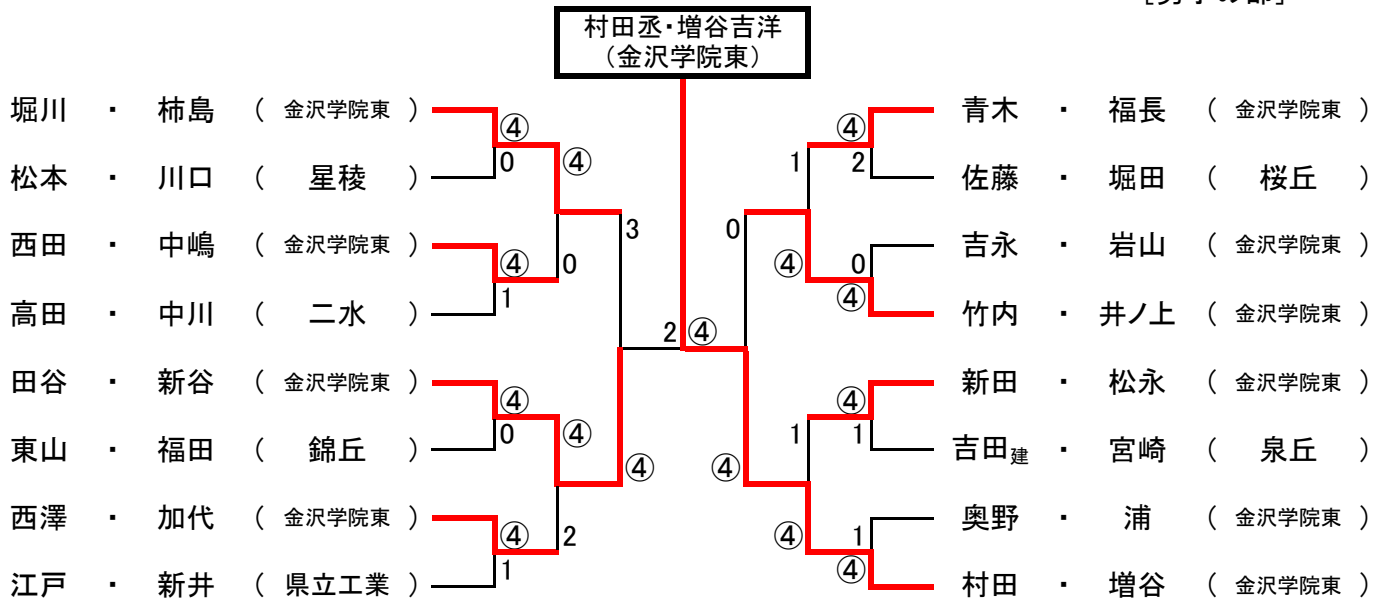

# 平成25年度 県高校総体 金沢地区予選会

ベスト16より  
出場69ペア

H25.4.25  
於: 城北市民テニスコート  
[男子の部]

ベスト16より  
出場59ペア

[女子の部]