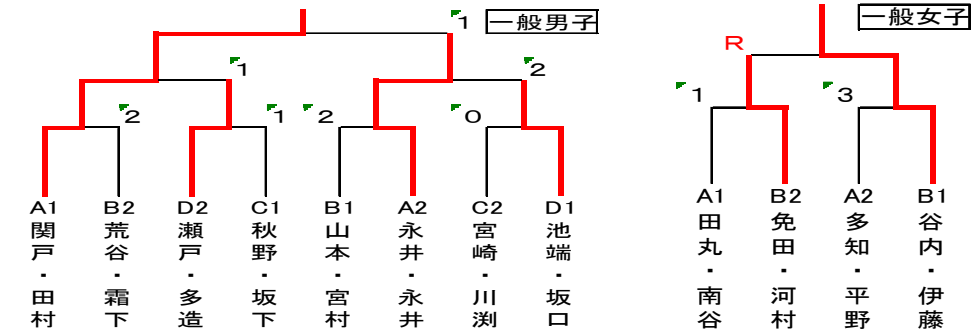

平成25年度

西田・西谷杯争奪ソフトテニス大会

主催：加賀市ソフトテニス協会
後援：加賀市体育協会・北國新聞社
平成25年5月5日
於：加賀市中央公園テニスコート

一般男子(各ブロック1, 2位が決勝トーナメントに進出)

A	所	属	1	2	3	順位
1	関戸(宏)	田村(能美クラブ)	1	(4)	(4)	1
2	戸田	下條(加賀グリーン・大同工業)	2		0	3
3	永井	永井(金沢大学・北陸電力)	2	(4)		2
4						
5						

B	所	属	1	2	3	4	5	順位
1	山本	宮村(野々市クラブ)	1	(4)	(4)	(4)		1
2	川原	高原(金沢星稜大学)	1		0	0		4
3	川崎	川崎(能美クラブ)	1	(4)		2		3
4	荒谷	霜下(真)(加賀グリーン・大同工業)	2	(4)	(4)			2
5								

C	所	属	1	2	3	4	5	順位
1	秋野	坂下(能美クラブ)	1	(4)	(4)	(4)		1
2	山口	西塾(加賀市STA)	0		1	2		4
3	宮崎	川淵(野々市クラブ)	1	(4)		(4)		2
4	北浦	濱欠(能美クラブ・加賀グリーン)	3	(4)	3			3
5								

D	所	属	1	2	3	4	5	順位
1	瀬戸(努)	多造(能美クラブ・大同工業)	1	(4)	3	(4)		2
2	上内	中川(コマツ・加賀グリーン)	1		1	0		4
3	池端	坂口(北陸電力・羽咋市STA)	(4)	(4)		(4)		1
4	関戸(孝)	石田(能美クラブ)	2	(4)	3			3
5								

一般女子(各ブロック1, 2位が決勝トーナメントに進出)

A	所	属	1	2	3	4	順位
1	松田	松本(金沢星稜大学)	1	(4)	1	1	3
2	英	安田(金沢星稜大学)	1		(4)	1	4
3	田丸	南谷(金沢星稜大学)	(4)	3		(4)	1
4	多知	平野(能美クラブ・加賀グリーン)	(4)	(4)	2		2

B	所	属	1	2	3	4	順位
1	山谷	藤本(加賀グリーン・野々市クラブ)	1	(4)	0	0	3
2	千野	濱本(志賀町STA)	1		0	0	4
3	谷内	伊藤(金沢星稜大学)	(4)	(4)		(4)	1
4	免田	河村(金沢星稜大学)	(4)	(4)	3		2

成年男子

	所	属	1	2	3	4	5	順位
1	谷	長田(野々市クラブ・金沢愛好会)	1	(4)	(4)	2		2
2	市村	柏谷(七尾市STA・羽咋市STA)	0		3	1		4
3	大杉	三井	3	(4)		1		3
4	小原	谷口(能登クラブ・加賀グリーン)	(4)	(4)	(4)			1
5								

成年女子

	所	属	1	2	3	4	5	6	順位
1	井上	米沢(ふたばクラブ)	1	(4)	2	(4)	(4)		2
2	西	武部(野々市クラブ)	0		1	2	1		5
3	岩山	南(加賀グリーン・松任コスモス)	(4)	(4)		(4)	(4)		1
4	石田	長元(内灘V遊クラブ・中能登町STA)	1	(4)	1		1		4
5	山口	田中(加賀グリーンクラブ)	3	(4)	2	(4)			3
6									

シニア45男子

	所	属	1	2	3	4	順位
1	田中	大神(七尾市STA・加賀グリーンクラブ)	1	(4)	(4)	2	2
2	西山	岩山(大同工業・加賀グリーンクラブ)	0		3	1	4
3	橋本	北本(美川クラブ・尾山台高教)	0	(4)		2	3
4	高見	山田(加賀グリーンクラブ)	(4)	(4)	(4)		1

シニア55男子

	所	属	1	2	3	4	5	順位
1	高田	蔵(かほく市STA・コマツ)	1	(4)	2	3	2	4
2	山本	西田(かほく市STA)	3		1	2	1	5
3	升田	山口(かほくクラブ・大同工業)	(4)	(4)		2	2	3
4	藤原	本間(コマツ・野々市クラブ)	(4)	(4)	(4)		0	2
5	架間	矢地(松任コスモス・野々市クラブ)	(4)	(4)	(4)	(4)		1

シニア55女子

	所	属	1	2	3	4	順位
1	平野	北原(中能登町STA)	1	(4)	(4)	(4)	1
2	服部	中川(羽咋市STA・七尾早朝)	1		(4)	0	3
3	梶	光山(松ぼっくり)	2	1		1	4
4	南	北原(松ぼっくり・中能登町STA)	2	(4)	(4)		2

シニア65男子

	所	属	1	2	3	4	順位
1	郷家	奥原(野々市クラブ・七尾市STA)	1	(4)	(4)	(4)	1
2	河崎	関本(わかばクラブ)	0		3	0	4
3	南	浜田(小松市STA)	0	(4)		1	3
4	福田	西山(金沢愛好会・小松市STA)	1	(4)	(4)		2