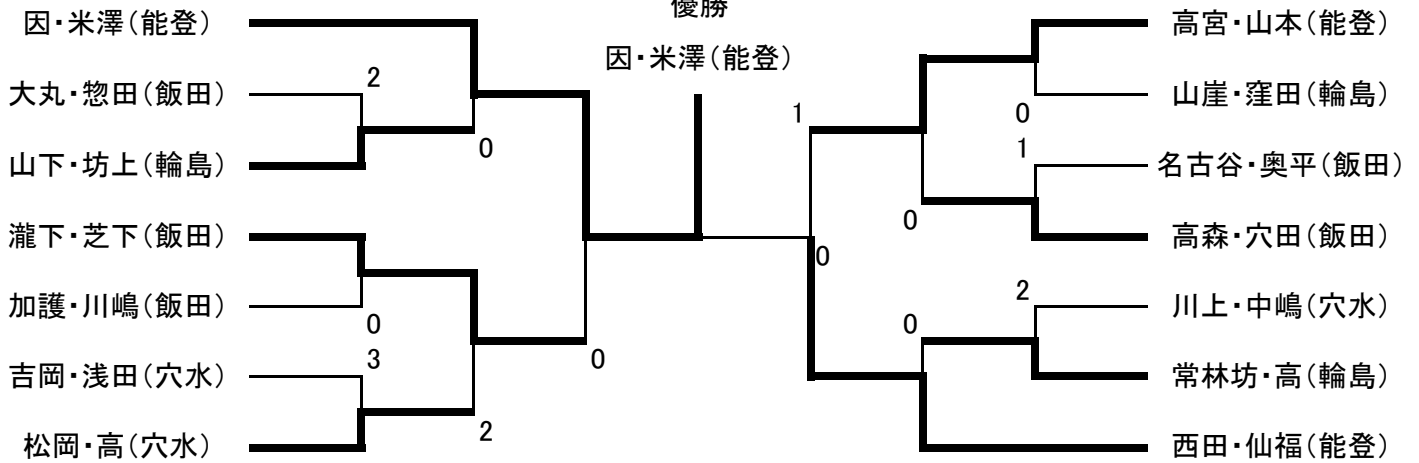

男子決勝リーグ

	能登	穴水	輪島	飯田 A	勝	負	順位
能登	-	②	③	②	3	0	1
穴水	1	-	1	1	0	3	4
輪島	0	②	-	0	1	2	3
飯田 A	1	②	③	-	2	1	2

女子リーグ戦

	飯田	輪島	門前	能登	勝	負	順位
飯田	-	③	③	③	3	0	1
輪島	0	-	③	②	2	1	2
門前	0	0	-	0	0	3	4
能登	0	1	②	-	1	2	3

平成25年度能登地区高校ソフトテニス夏季大会(個人戦)

平成25年8月17日(土) 会場: 鉢ヶ崎テニスコート

男子個人戦

優勝

因・米澤(能登)

女子個人戦

優勝

井田・橋本(飯田)