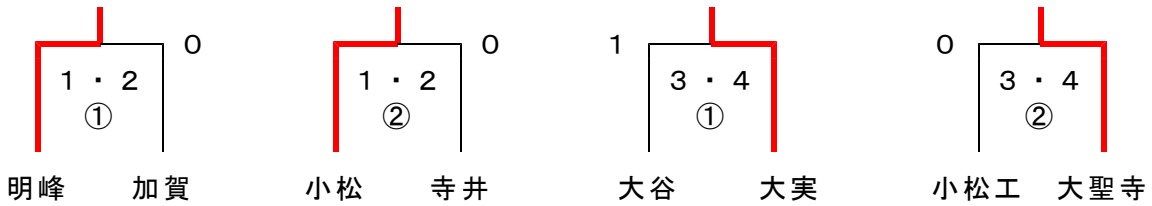

平成25年度 加賀地区高等学校秋季大会 (男子の部)

9月21日：小松市末広テニスコート

予選トーナメント (勝者は上位リーグへ、敗者は下位リーグへ)

上位リーグ (A)

番	学校名	市	明	松	実	聖	勝	負	順位
4	小松市立		②	③	③	③	4	0	1
2	小松明峰	1		②	1	②	2	2	3
1	小松	0	1		③	②	2	2	2
5	大聖寺実業	0	②	0		②	2	2	4
3	大聖寺	0	1	1	1		0	4	5

下位リーグ (B)

番		加	寺	谷	工	勝	負	順位
4	加賀		③	0	1	1	2	8
1	寺井	0		0	0	0	3	9
3	小松大谷	③	③		1	2	1	7
2	小松工業	②	③	②		3	0	6

《試合順》

1・2コート			審	3・4コート			審
A①	—	②	A⑤	B①	—	②	B③
A③	—	④	A②	B③	—	④	B②
A①	—	⑤	A④	B②	—	③	B①
A②	—	③	A①	B①	—	③	B④
A④	—	⑤	A③	B②	—	④	B①
A①	—	③	A⑤	B①	—	④	B③
A②	—	④	A①	A③	—	⑤	B②
A①	—	④	A③	A②	—	⑤	B④

《試合順》

5・6コート	審	7・8コート	審
A4位-B3位	A3	A1位-B2位	A2 B1
A3位-B3位	A4	A2位-B1位	A1 B2
A2位-B2位	A4	A1位-B1位	A3 B3