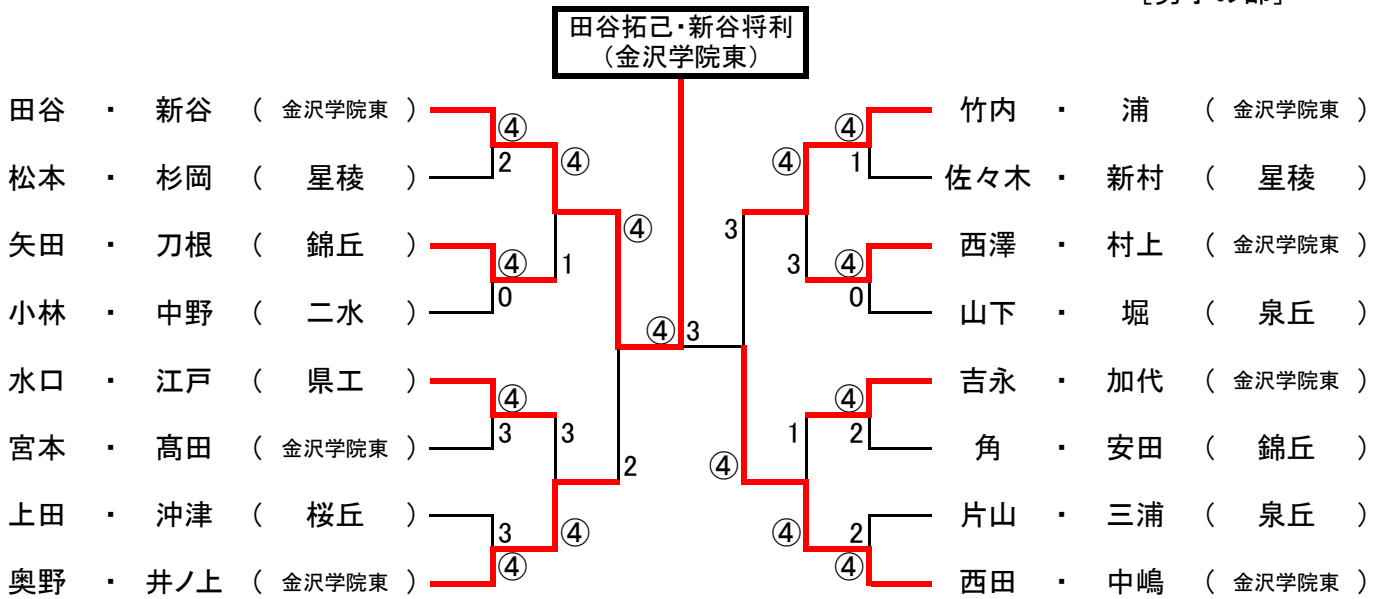

平成26年度 県高校総体 金沢地区予選会

ベスト16より
出場85ペア

H26.4.24
於: 城北市民テニスコート
[男子の部]

ベスト16より
出場76ペア

[女子の部]