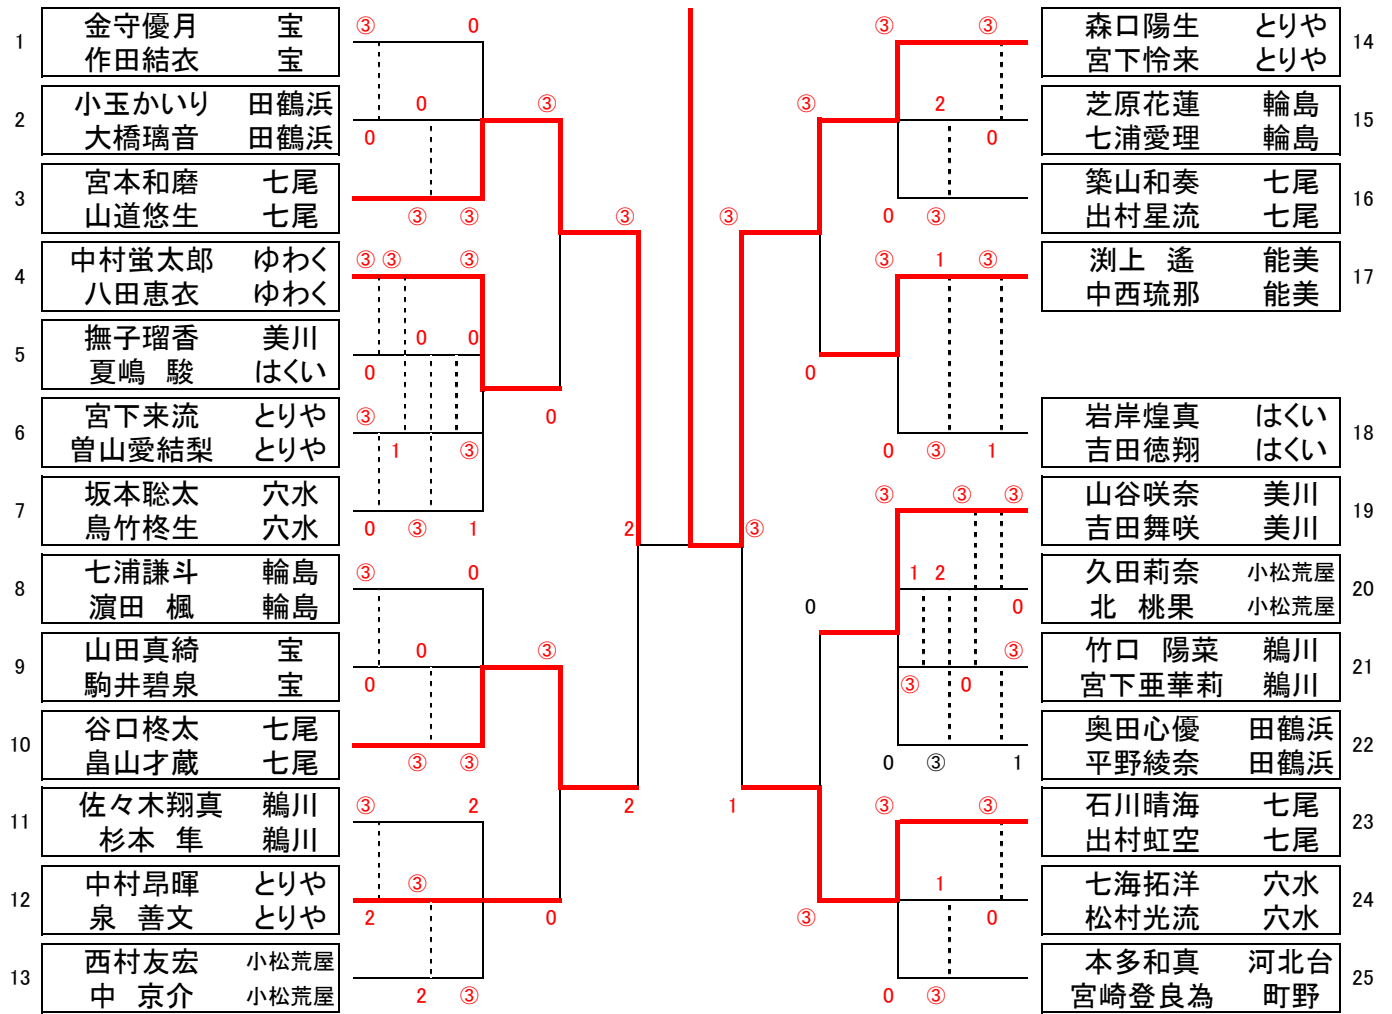

6年男子

予選で 1勝以上したペア全てに北信越大会の出場権を与える

(北信越順位決定戦)

(シングルス出場決定戦)

シングルス戦の出場権獲得戦(4ペアリーグ戦の2位ペアによる)
対戦は抽選で決定

5年男子

3ペアリーグ戦は2ペア、4ペアリーグ戦は3ペアに北信越の出場権を与える。

		1	2	3	勝	負	順位	
1	竹田 凌 松本 隼	小松荒屋 輪島		③	③	2	0	1
2	堀井皓介 田中希空	加賀 加賀	0		③	1	1	2
3	森田青空 宮岸希光	小松荒屋 小松荒屋	0	0		0	2	3

(北信越順位決定戦)

4年男子

リーグ戦内2ペアに北信越大会の出場権を与える

(北信越順位決定戦)

6年女子

(順位決定戦)

(代表決定戦)

決定戦は4ペア決定した時点で終了する場合があります。

5年女子

(順位決定戦)

(代表決定戦)

4年女子

(順位決定戦)

古田 圭 小松荒屋	③	1	藤部真央 河北台
瀬戸梨愛 小松荒屋			二口瑠夏 河北台

藤部真央 河北台			二口瑠夏 河北台
----------	--	--	----------

3年以下混合

北信越出場選手

1	浜田倫太郎 松村零音	七尾 七尾	竹田 凌 松本 隼	小松荒屋 輪島	内潟侑杏 新蔵詩朋	河北台 河北台	法花堂古都 浜坂美紀	宝 宝
2	山中 慎 山下大輔	輪島 輪島	辻野温士 飯田仁人	加賀 加賀	村上麗吏 西村紺奈	宝 宝	高 優杏 新谷向日葵	輪島 輪島
3	大町 諒 辻花 陸	鶴川 内灘	堀下友司 此下隆之	とりや とりや	浜中彩花 濱田すみれ	能登 能登	立岩らん 苑原佑里	河北台 河北台
4	小玉洸矢 法利岳流	能美 能美	堀井皓介 田中希空	加賀 加賀	宮下 愛 田村葉月	とりや とりや	山下千尋 八田萌衣	ゆわく ゆわく
5	円明大知 青木 燦	内灘 内灘	築山爽空 叶田慎之介	七尾 七尾	松岡さくら 西谷優衣花	穴水 穴水	本谷奏音 道下愛菜	能登 能登
6	端山羅行 柳 海風	七尾 七尾	山本辰冴 福田大翔	小松荒屋 小松荒屋	徳野莉里香 中村 鈴	ゆわく ゆわく	達 光咲 木宮歩乃	小松荒屋 小松荒屋
7	南手 歆 牧孝太郎	ゆわく ゆわく	北野桜佑 大村眞弘	内灘 内灘	石田芽生 大坂美遥	とりや とりや	松田紅葉 西村捺萌	宝 宝
8	松本 航 北本将大	輪島 小松荒屋	島崎真嘉 藤澤玲空	加賀 加賀	本多結衣 山田夕瑞季	宝 能美	前田瑞佳 山下千乃	犀生 犀生
9	北村真人 麻尾友樹	小松荒屋 小松荒屋	牧 海音 宮下武輝	鶴川 鶴川	岡野愛子 田島梨瑚	ゆわく ゆわく	川原萌香 吉田 響	はくい はくい
10	藤部孝亮 河合永遠	河北台 河北台	宮本 陸 松村龍音	七尾 七尾	和田明莉 伴場奈々	小松荒屋 小松荒屋	堀田園乃 細川綾音	七尾 七尾
11	高野友輔 道淵拓海	穴水 穴水	山辺泰世 菊谷甚斗	とりや とりや	今川華月 森田芳奈	内灘 内灘	竹山真菜佳 坂本玲那	穴水 穴水
12	中島義人 福島一真	犀生 犀生	木本武尊 田島大輔	ゆわく ゆわく	中村心春 前 奈都美	内灘 内灘	上梨実菜 寺門美奈	ゆわく 小松荒屋
13	奥田貴斗 福島悠真	犀生 犀生	舗村友祐 本多真紘	河北台 河北台	板井花澄 田丸美希	河北台 河北台	布施琴音 白江佳怜	河北台 河北台
14	大路永人 清水大翔	津幡 津幡	麻尾祐太 古橋 迅	小松荒屋 小松荒屋	木南幸帆 森田智帆	野々市 野々市	道下懂子 曾山美結	ゆわく とりや
15	渕上雄生 倉本陵太郎	穴水 穴水	反保臯聖 井元啓斗	小松荒屋 はくい	舂田愛菜 叶田知愛	七尾 七尾	古田 圭 瀬戸梨愛	小松荒屋 小松荒屋
16			堂ヶ平暖生 友延和晃	輪島 町野	酢野六花 吉田夏実	小松荒屋 小松荒屋	藤部真央 二口瑠夏	河北台 河北台