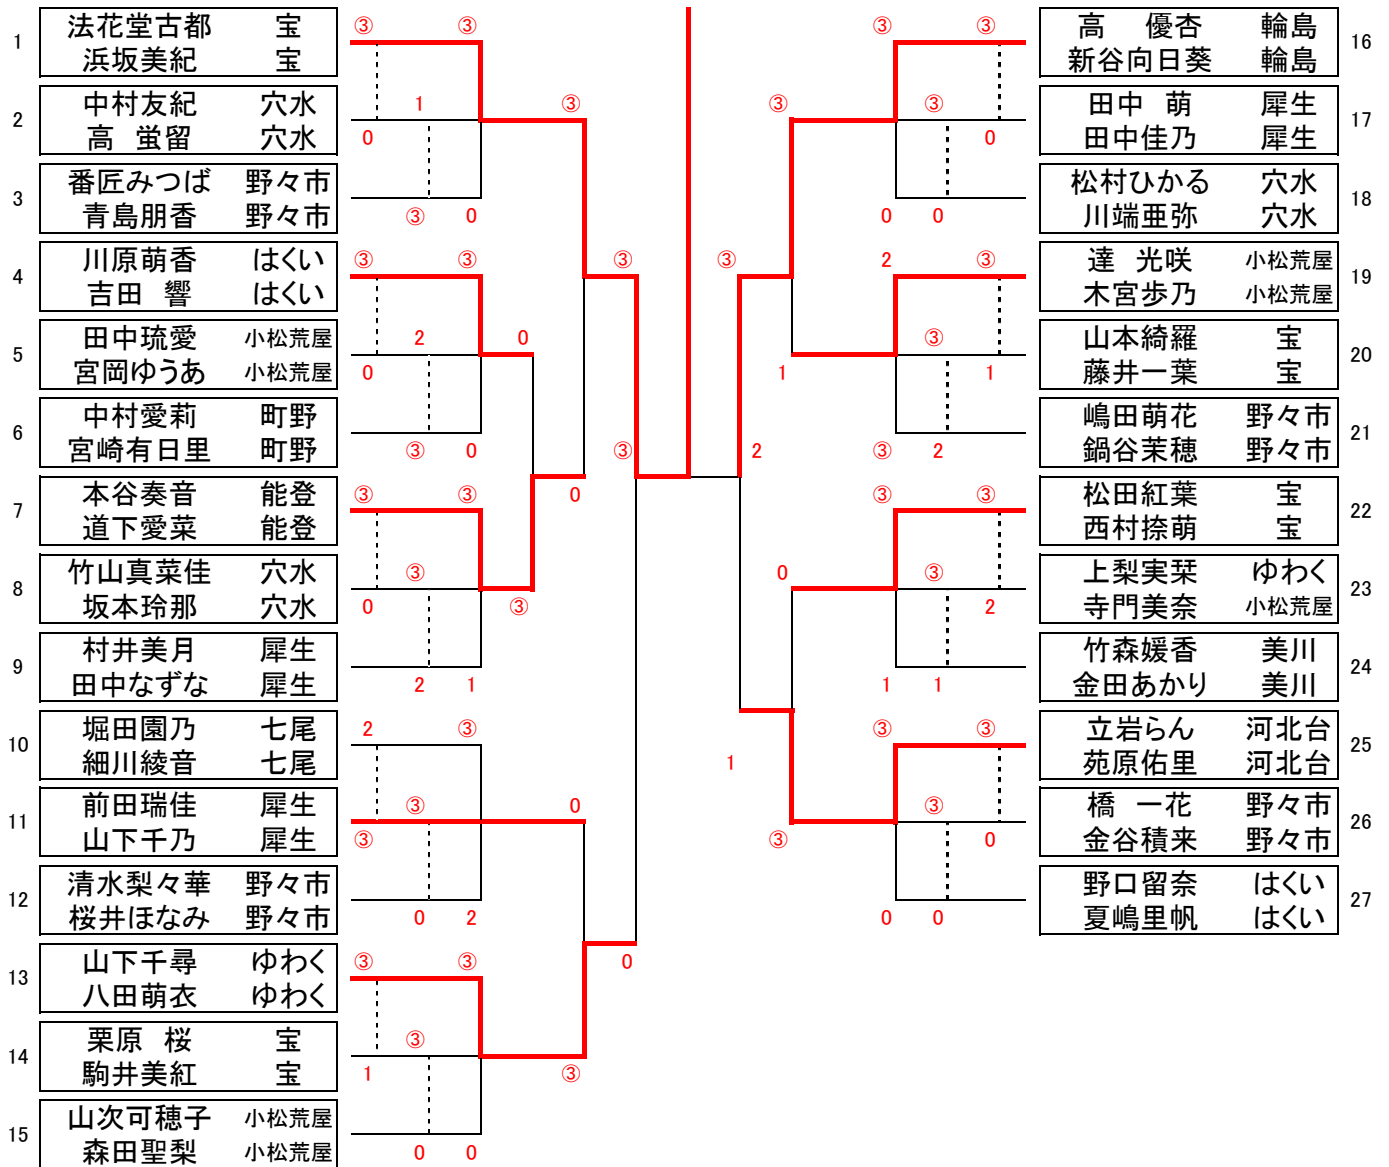

6年男子

予選で 1勝以上したペア全てに北信越大会の出場権を与える

(北信越順位決定戦)

(シングルス出場決定戦)

シングルス戦の出場権獲得戦(4ペアリーグ戦の2位ペアによる)
対戦は抽選で決定

5年男子

3ペアリーグ戦は2ペア、4ペアリーグ戦は3ペアに北信越の出場権を与える。

		1	2	3	勝	負	順位	
1	竹田 凌 松本 隼	小松荒屋 輪島		③	③	2	0	1
2	堀井皓介 田中希空	加賀 加賀	0		③	1	1	2
3	森田青空 宮岸希光	小松荒屋 小松荒屋	0	0		0	2	3

		4	5	6	7	勝	負	順位	
4	築山爽空 叶田慎之介	七尾 七尾		③	③	③	3	0	1
5	山本辰冴 福田大翔	小松荒屋 小松荒屋	0		③	③	2	1	2
6	島崎真嘉 藤澤玲空	加賀 加賀	1	2		③	1	2	3
7	福井寿利 濱崎颯太	美川 美川	0	0	0		0	3	4

		8	9	10	11	勝	負	順位	
8	堀下友司 此下降之	とりや とりや		③	③	2	2	1	2
9	中野聖都 界圭太郎	小松荒屋 小松荒屋	2		2	2	0	3	4
10	北野桜佑 大村真弘	内灘 内灘	2	③		0	1	2	3
11	辻野温士 飯田仁人	加賀 加賀	③	③	③		3	0	1

(北信越順位決定戦)

4年男子

リーグ戦内2ペアに北信越大会の出場権を与える

(北信越順位決定戦)

6年女子

(順位決定戦)

(代表決定戦)

決定戦は4ペア決定した時点で終了する場合があります。

5年女子

(順位決定戦)

(代表決定戦)

4年女子

(順位決定戦)

古田 圭 小松荒屋	③	1	藤部真央 河北台
瀬戸梨愛 小松荒屋			二口瑠夏 河北台

藤部真央 河北台			二口瑠夏 河北台
----------	--	--	----------

3年以下混合