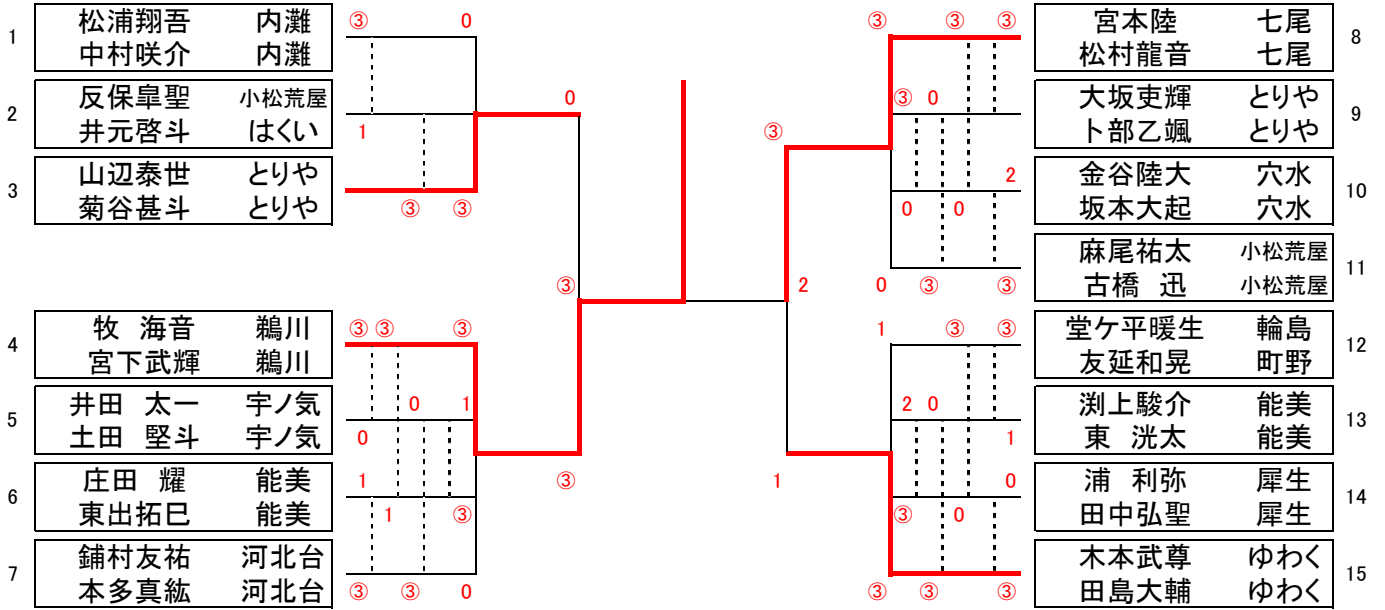

6年男子

予選で 1勝以上したペア全てに北信越大会の出場権を与える

(北信越順位決定戦)

(シングルス出場決定戦)

シングルス戦の出場権獲得戦(4ペアリーグ戦の2位ペアによる)
対戦は抽選で決定

5年男子

3ペアリーグ戦は2ペア、4ペアリーグ戦は3ペアに北信越の出場権を与える。

		1	2	3	勝	負	順位	
1	竹田 凌 松本 隼	小松荒屋 輪島		③	③	2	0	1
2	堀井皓介 田中希空	加賀 加賀	0		③	1	1	2
3	森田青空 宮岸希光	小松荒屋 小松荒屋	0	0		0	2	3

		4	5	6	7	勝	負	順位	
4	築山爽空 叶田慎之介	七尾 七尾		③	③	③	3	0	1
5	山本辰冴 福田大翔	小松荒屋 小松荒屋	0		③	③	2	1	2
6	島崎真嘉 藤澤玲空	加賀 加賀	1	2		③	1	2	3
7	福井寿利 濱崎颯太	美川 美川	0	0	0		0	3	4

		8	9	10	11	勝	負	順位	
8	堀下友司 此下降之	とりや とりや		③	③	2	2	1	2
9	中野聖都 界圭太郎	小松荒屋 小松荒屋	2		2	2	0	3	4
10	北野桜佑 大村真弘	内灘 内灘	2	③		0	1	2	3
11	辻野温士 飯田仁人	加賀 加賀	③	③	③		3	0	1

(北信越順位決定戦)

4年男子

リーグ戦内2ペアに北信越大会の出場権を与える

(北信越順位決定戦)

6年女子

(順位決定戦)

(代表決定戦)

決定戦は4ペア決定した時点で終了する場合があります。