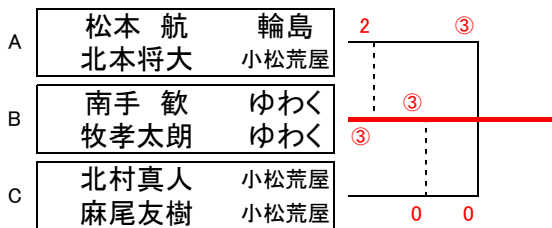

6年男子

予選で 1勝以上したペア全てに北信越大会の出場権を与える

(北信越順位決定戦)

(シングルス出場決定戦)

シングルス戦の出場権獲得戦(4ペアリーグ戦の2位ペアによる)
対戦は抽選で決定

5年男子

3ペアリーグ戦は2ペア、4ペアリーグ戦は3ペアに北信越の出場権を与える。

		1	2	3	勝	負	順位	
1	竹田 凌 松本 隼	小松荒屋 輪島		③	③	2	0	1
2	堀井皓介 田中希空	加賀 加賀	0		③	1	1	2
3	森田青空 宮岸希光	小松荒屋 小松荒屋	0	0		0	2	3

(北信越順位決定戦)

4年男子

リーグ戦内2ペアに北信越大会の出場権を与える

(北信越順位決定戦)

6年女子

(順位決定戦)

(代表決定戦)

決定戦は4ペア決定した時点で終了する場合があります。