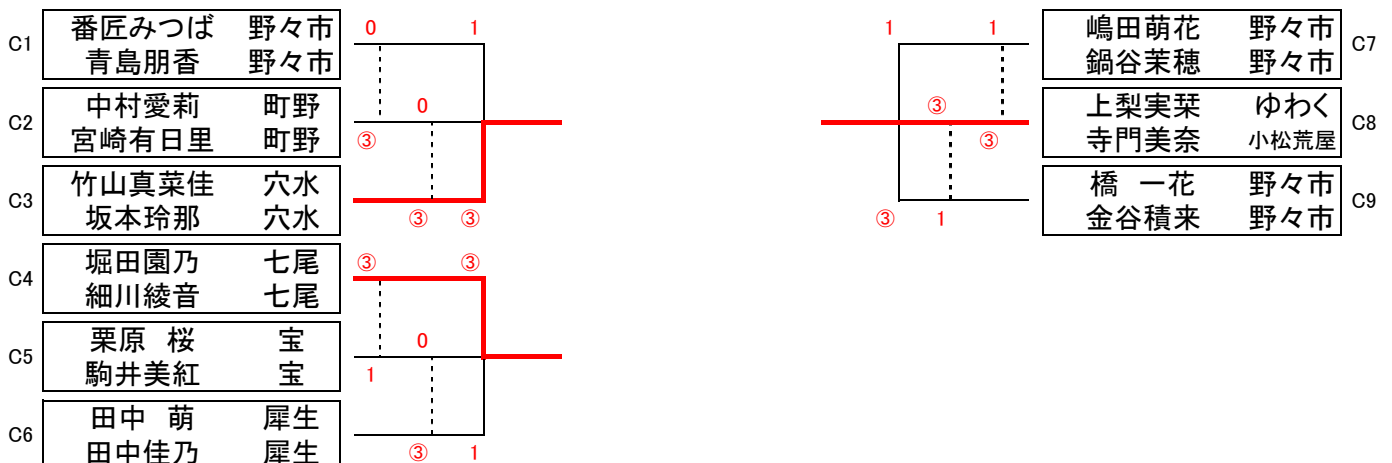

6年男子

予選で 1勝以上したペア全てに北信越大会の出場権を与える

(北信越順位決定戦)

(シングルス出場決定戦)

シングルス戦の出場権獲得戦(4ペアリーグ戦の2位ペアによる)
対戦は抽選で決定

5年男子

3ペアリーグ戦は2ペア、4ペアリーグ戦は3ペアに北信越の出場権を与える。

		1	2	3	勝	負	順位	
1	竹田 凌 松本 隼	小松荒屋 輪島		③	③	2	0	1
2	堀井皓介 田中希空	加賀 加賀	0		③	1	1	2
3	森田青空 宮岸希光	小松荒屋 小松荒屋	0	0		0	2	3

(北信越順位決定戦)

4年男子

リーグ戦内2ペアに北信越大会の出場権を与える

(北信越順位決定戦)

6年女子

(順位決定戦)

(代表決定戦)

決定戦は4ペア決定した時点で終了する場合があります。

5年女子

(順位決定戦)

(代表決定戦)

4年女子

(順位決定戦)

古田 圭 小松荒屋	③	1	藤部真央 河北台
瀬戸梨愛 小松荒屋			二口瑠夏 河北台

藤部真央 河北台			二口瑠夏 河北台
----------	--	--	----------

3年以下混合