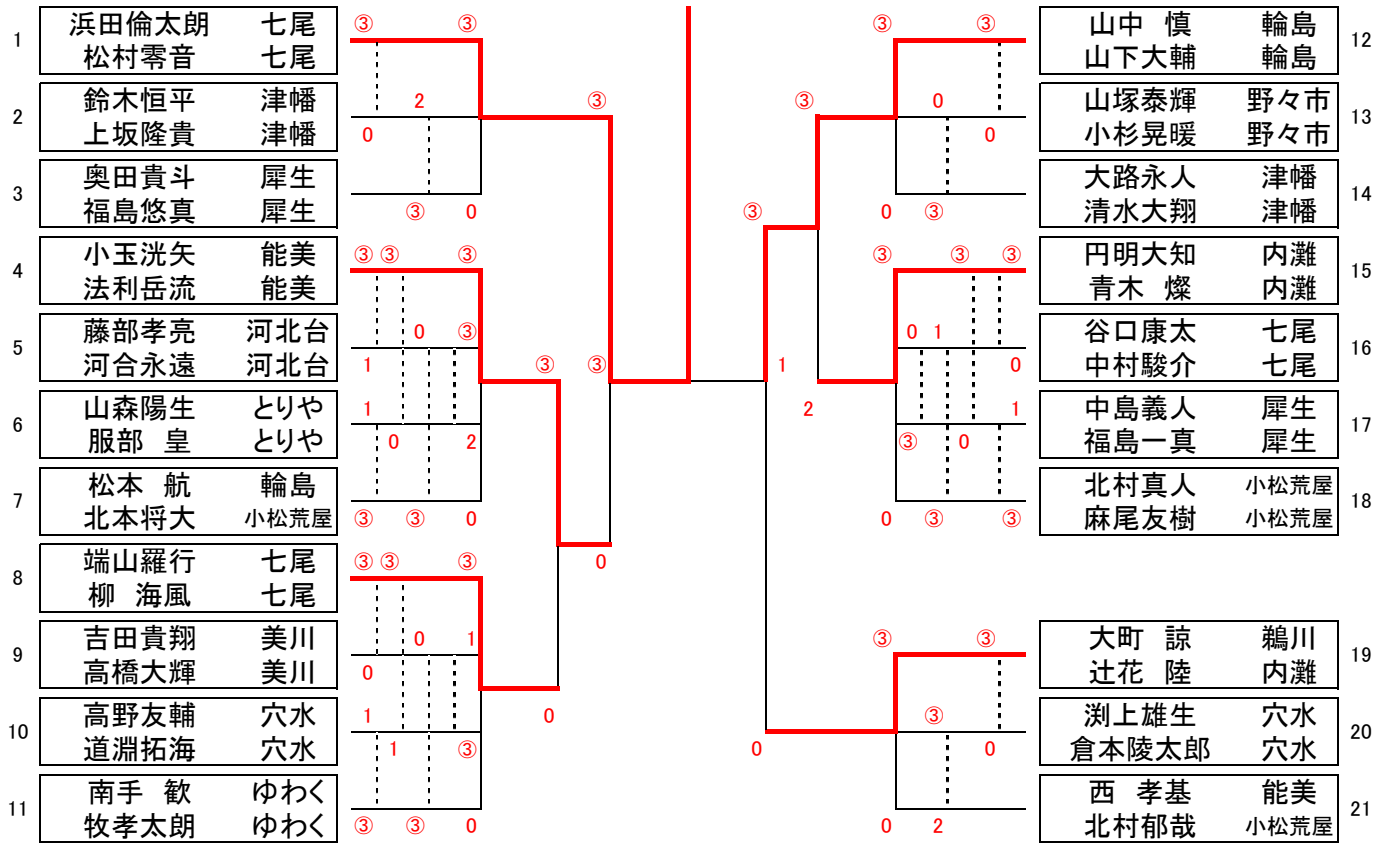

6年男子

予選で 1勝以上したペア全てに北信越大会の出場権を与える

(北信越順位決定戦)

(シングルス出場決定戦)

シングルス戦の出場権獲得戦(4ペアリーグ戦の2位ペアによる)
対戦は抽選で決定

5年男子

3ペアリーグ戦は2ペア、4ペアリーグ戦は3ペアに北信越の出場権を与える。

		1	2	3	勝	負	順位	
1	竹田 凌 松本 隼	小松荒屋 輪島		③	③	2	0	1
2	堀井皓介 田中希空	加賀 加賀	0		③	1	1	2
3	森田青空 宮岸希光	小松荒屋 小松荒屋	0	0		0	2	3

		4	5	6	7	勝	負	順位	
4	築山爽空 叶田慎之介	七尾 七尾		③	③	③	3	0	1
5	山本辰冴 福田大翔	小松荒屋 小松荒屋	0		③	③	2	1	2
6	島崎真嘉 藤澤玲空	加賀 加賀	1	2		③	1	2	3
7	福井寿利 濱崎颯太	美川 美川	0	0	0		0	3	4

		8	9	10	11	勝	負	順位	
8	堀下友司 此下降之	とりや とりや		③	③	2	2	1	2
9	中野聖都 界圭太郎	小松荒屋 小松荒屋	2		2	2	0	3	4
10	北野桜佑 大村真弘	内灘 内灘	2	③		0	1	2	3
11	辻野温士 飯田仁人	加賀 加賀	③	③	③		3	0	1

(北信越順位決定戦)

4年男子

リーグ戦内2ペアに北信越大会の出場権を与える

(北信越順位決定戦)

6年女子

(順位決定戦)

(代表決定戦)

決定戦は4ペア決定した時点で終了する場合があります。

5年女子

(順位決定戦)

(代表決定戦)

4年女子

(順位決定戦)

古田 圭 小松荒屋	③	1	藤部真央 河北台
瀬戸梨愛 小松荒屋			二口瑠夏 河北台

藤部真央 河北台			二口瑠夏 河北台
----------	--	--	----------

3年以下混合