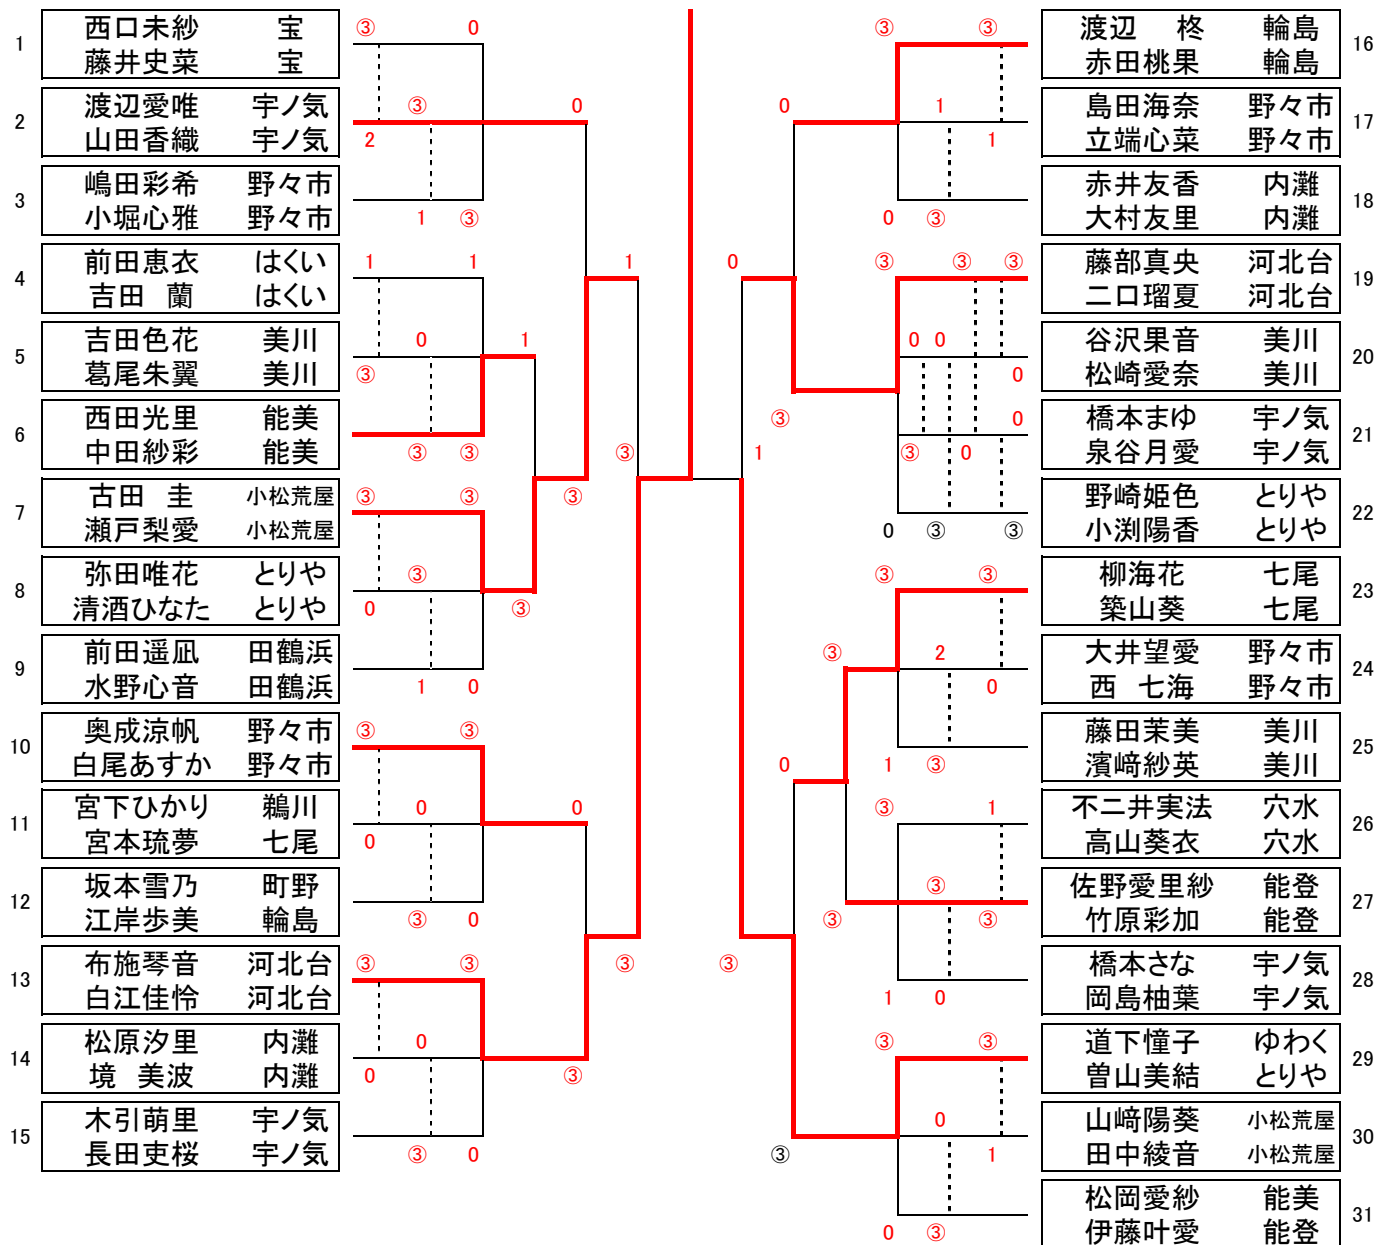

6年男子

予選で 1勝以上したペア全てに北信越大会の出場権を与える

(北信越順位決定戦)

(シングルス出場決定戦)

シングルス戦の出場権獲得戦(4ペアリーグ戦の2位ペアによる)
対戦は抽選で決定

5年男子

3ペアリーグ戦は2ペア、4ペアリーグ戦は3ペアに北信越の出場権を与える。

		1	2	3	勝	負	順位	
1	竹田 凌 松本 隼	小松荒屋 輪島		③	③	2	0	1
2	堀井皓介 田中希空	加賀 加賀	0		③	1	1	2
3	森田青空 宮岸希光	小松荒屋 小松荒屋	0	0		0	2	3

(北信越順位決定戦)

4年男子

リーグ戦内2ペアに北信越大会の出場権を与える

(北信越順位決定戦)

6年女子

(順位決定戦)

(代表決定戦)

決定戦は4ペア決定した時点で終了する場合があります。

5年女子

(順位決定戦)

(代表決定戦)

4年女子

(順位決定戦)

古田 圭 小松荒屋	③	1	藤部真央 河北台
瀬戸梨愛 小松荒屋			二口瑠夏 河北台

藤部真央 河北台			二口瑠夏 河北台
----------	--	--	----------

3年以下混合

北信越出場選手

1	浜田倫太郎 松村零音	七尾 七尾	竹田 凌 松本 隼	小松荒屋 輪島	内潟侑杏 新蔵詩朋	河北台 河北台	法花堂古都 浜坂美紀	宝 宝
2	山中 慎 山下大輔	輪島 輪島	辻野温士 飯田仁人	加賀 加賀	村上麗吏 西村紺奈	宝 宝	高 優杏 新谷向日葵	輪島 輪島
3	大町 諒 辻花 陸	鶴川 内灘	堀下友司 此下隆之	とりや とりや	浜中彩花 濱田すみれ	能登 能登	立岩らん 苑原佑里	河北台 河北台
4	小玉洸矢 法利岳流	能美 能美	堀井皓介 田中希空	加賀 加賀	宮下 愛 田村葉月	とりや とりや	山下千尋 八田萌衣	ゆわく ゆわく
5	円明大知 青木 燦	内灘 内灘	築山爽空 叶田慎之介	七尾 七尾	松岡さくら 西谷優衣花	穴水 穴水	本谷奏音 道下愛菜	能登 能登
6	端山羅行 柳 海風	七尾 七尾	山本辰冴 福田大翔	小松荒屋 小松荒屋	徳野莉里香 中村 鈴	ゆわく ゆわく	達 光咲 木宮歩乃	小松荒屋 小松荒屋
7	南手 歆 牧孝太郎	ゆわく ゆわく	北野桜佑 大村眞弘	内灘 内灘	石田芽生 大坂美遥	とりや とりや	松田紅葉 西村捺萌	宝 宝
8	松本 航 北本将大	輪島 小松荒屋	島崎真嘉 藤澤玲空	加賀 加賀	本多結衣 山田夕瑞季	宝 能美	前田瑞佳 山下千乃	犀生 犀生
9	北村真人 麻尾友樹	小松荒屋 小松荒屋	牧 海音 宮下武輝	鶴川 鶴川	岡野愛子 田島梨瑚	ゆわく ゆわく	川原萌香 吉田 響	はくい はくい
10	藤部孝亮 河合永遠	河北台 河北台	宮本 陸 松村龍音	七尾 七尾	和田明莉 伴場奈々	小松荒屋 小松荒屋	堀田園乃 細川綾音	七尾 七尾
11	高野友輔 道淵拓海	穴水 穴水	山辺泰世 菊谷甚斗	とりや とりや	今川華月 森田芳奈	内灘 内灘	竹山真菜佳 坂本玲那	穴水 穴水
12	中島義人 福島一真	犀生 犀生	木本武尊 田島大輔	ゆわく ゆわく	中村心春 前 奈都美	内灘 内灘	上梨実菜 寺門美奈	ゆわく 小松荒屋
13	奥田貴斗 福島悠真	犀生 犀生	舗村友祐 本多真紘	河北台 河北台	板井花澄 田丸美希	河北台 河北台	布施琴音 白江佳怜	河北台 河北台
14	大路永人 清水大翔	津幡 津幡	麻尾祐太 古橋 迅	小松荒屋 小松荒屋	木南幸帆 森田智帆	野々市 野々市	道下懂子 曾山美結	ゆわく とりや
15	渕上雄生 倉本陵太郎	穴水 穴水	反保臯聖 井元啓斗	小松荒屋 はくい	舂田愛菜 叶田知愛	七尾 七尾	古田 圭 瀬戸梨愛	小松荒屋 小松荒屋
16			堂ヶ平暖生 友延和晃	輪島 町野	酢野六花 吉田夏実	小松荒屋 小松荒屋	藤部真央 二口瑠夏	河北台 河北台