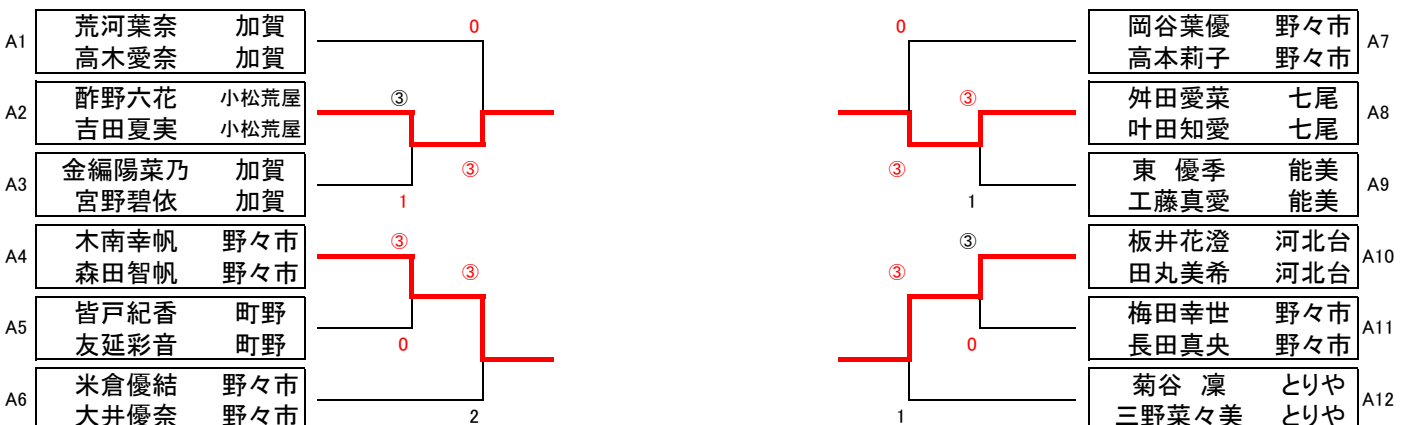

6年男子

予選で 1勝以上したペア全てに北信越大会の出場権を与える

(北信越順位決定戦)

(シングルス出場決定戦)

シングルス戦の出場権獲得戦(4ペアリーグ戦の2位ペアによる)
対戦は抽選で決定

5年男子

3ペアリーグ戦は2ペア、4ペアリーグ戦は3ペアに北信越の出場権を与える。

		1	2	3	勝	負	順位	
1	竹田 凌 松本 隼	小松荒屋 輪島		③	③	2	0	1
2	堀井皓介 田中希空	加賀 加賀	0		③	1	1	2
3	森田青空 宮岸希光	小松荒屋 小松荒屋	0	0		0	2	3

(北信越順位決定戦)

4年男子

リーグ戦内2ペアに北信越大会の出場権を与える

(北信越順位決定戦)

6年女子

(順位決定戦)

(代表決定戦)

決定戦は4ペア決定した時点で終了する場合があります。

5年女子

(順位決定戦)

(代表決定戦)

4年女子

(順位決定戦)

古田 圭 小松荒屋	③	1	藤部真央 河北台
瀬戸梨愛 小松荒屋			二口瑠夏 河北台

藤部真央 河北台			二口瑠夏 河北台
----------	--	--	----------

3年以下混合