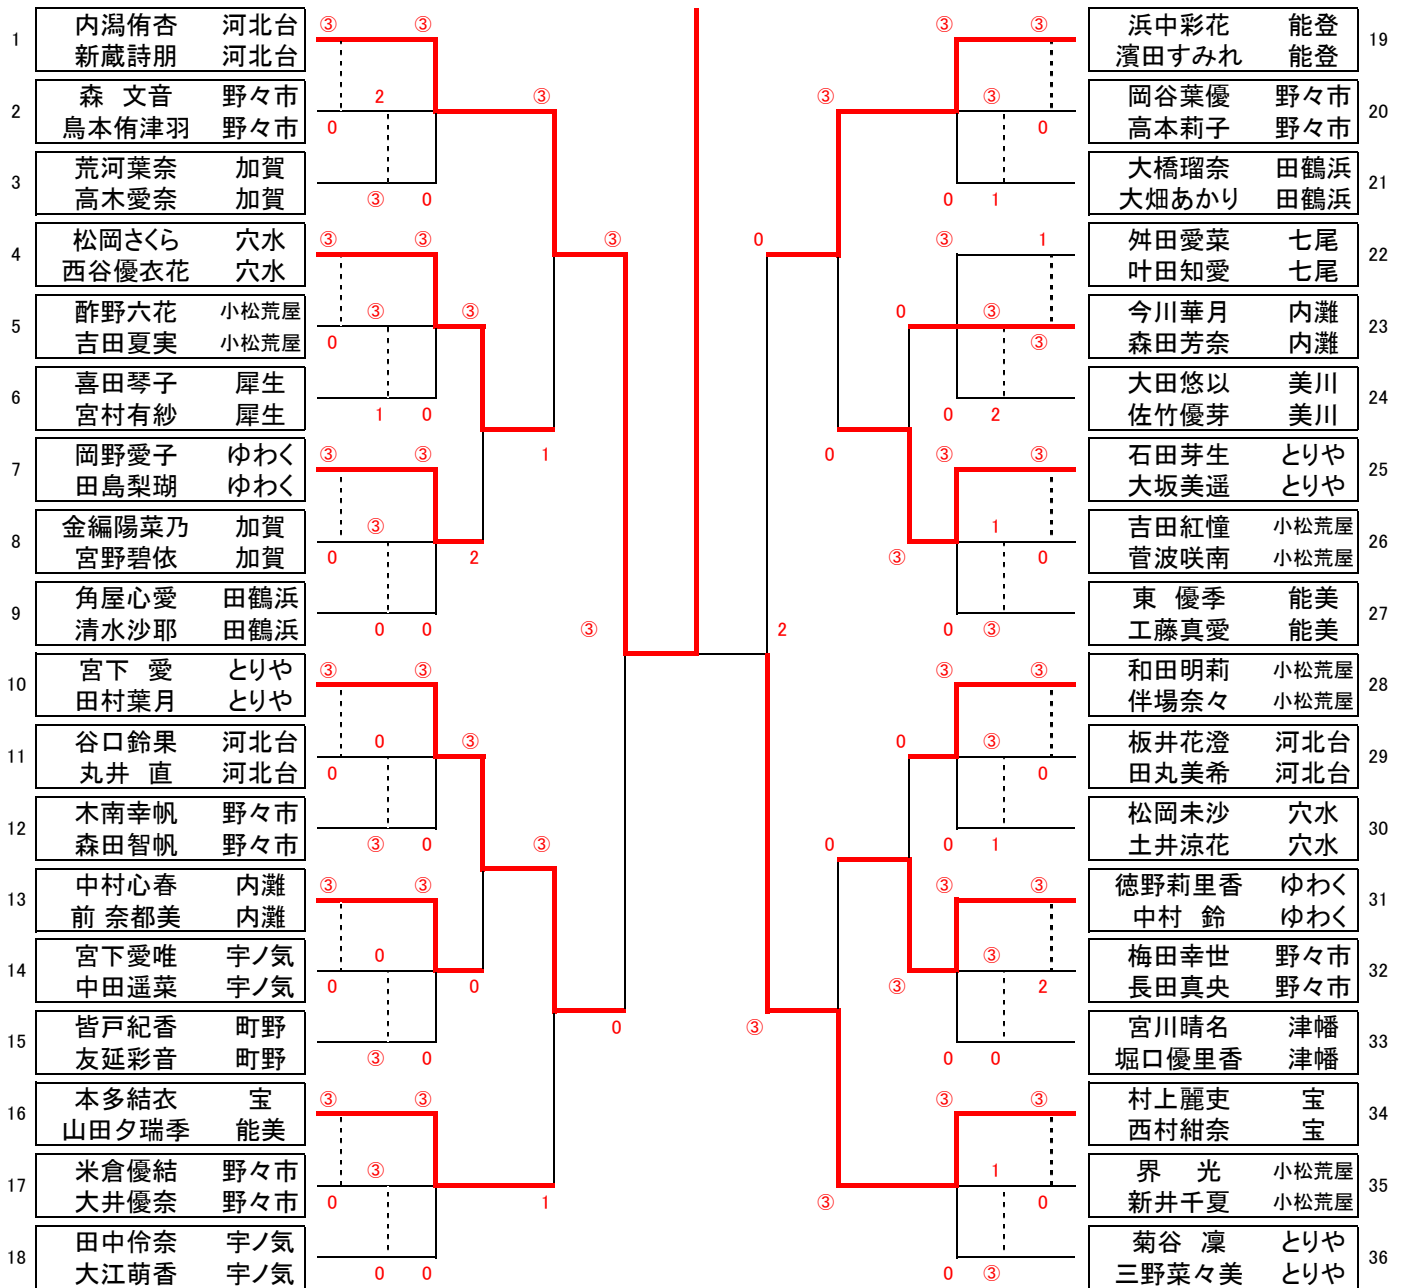

6年男子

予選で 1勝以上したペア全てに北信越大会の出場権を与える

(北信越順位決定戦)

(シングルス出場決定戦)

シングルス戦の出場権獲得戦(4ペアリーグ戦の2位ペアによる)
対戦は抽選で決定

5年男子

3ペアリーグ戦は2ペア、4ペアリーグ戦は3ペアに北信越の出場権を与える。

		1	2	3	勝	負	順位	
1	竹田 凌 松本 隼	小松荒屋 輪島		③	③	2	0	1
2	堀井皓介 田中希空	加賀 加賀	0		③	1	1	2
3	森田青空 宮岸希光	小松荒屋 小松荒屋	0	0		0	2	3

		4	5	6	7	勝	負	順位	
4	築山爽空 叶田慎之介	七尾 七尾		③	③	③	3	0	1
5	山本辰冴 福田大翔	小松荒屋 小松荒屋	0		③	③	2	1	2
6	島崎真嘉 藤澤玲空	加賀 加賀	1	2		③	1	2	3
7	福井寿利 濱崎颯太	美川 美川	0	0	0		0	3	4

		8	9	10	11	勝	負	順位	
8	堀下友司 此下降之	とりや とりや		③	③	2	2	1	2
9	中野聖都 界圭太郎	小松荒屋 小松荒屋	2		2	2	0	3	4
10	北野桜佑 大村真弘	内灘 内灘	2	③		0	1	2	3
11	辻野温士 飯田仁人	加賀 加賀	③	③	③		3	0	1

(北信越順位決定戦)

4年男子

リーグ戦内2ペアに北信越大会の出場権を与える

(北信越順位決定戦)

6年女子

(順位決定戦)

(代表決定戦)

決定戦は4ペア決定した時点で終了する場合があります。

5年女子

(順位決定戦)

(代表決定戦)

4年女子

(順位決定戦)

古田 圭 小松荒屋	③	1	藤部真央 河北台
瀬戸梨愛 小松荒屋			二口瑠夏 河北台

藤部真央 河北台			二口瑠夏 河北台
----------	--	--	----------

3年以下混合