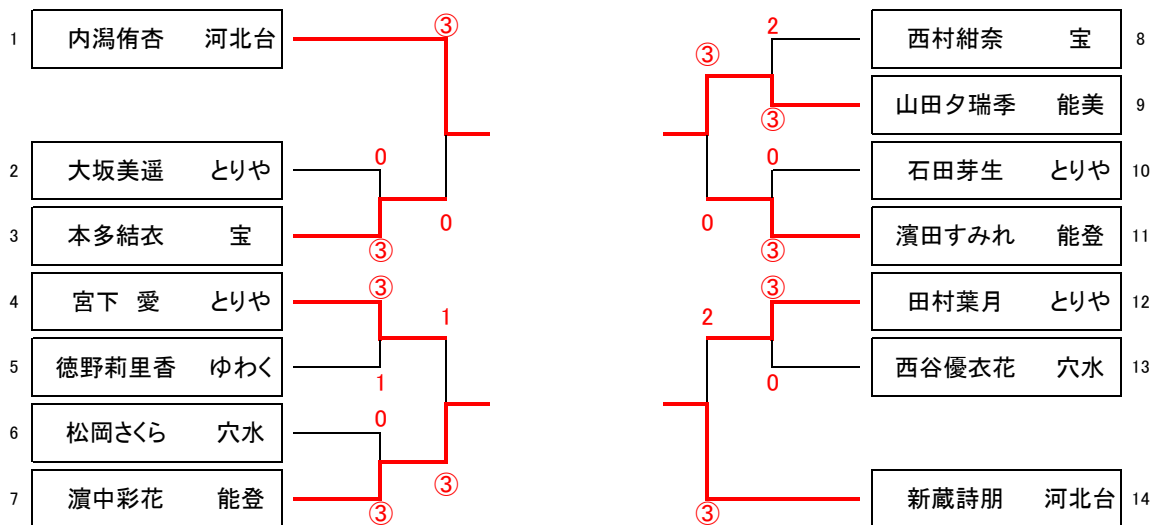

6年男子

	1	2	3	4	勝	負	順位
1 端山 羅行 七尾		1	③	2	1	2	3
2 浜田倫太郎 七尾	③		③	③	3	0	1
3 松村 零音 七尾	2	2		1	0	3	4
4 柳 海風 七尾	③	0	③		2	1	2

6年女子

	1	2	3	4	勝	負	順位
1 内潟侑杏 河北台		③	③	③	3	0	1
2 山田夕瑞季 能美	1		1	2	0	3	4
3 新蔵詩朋 河北台	1	③		2	1	2	3
4 濱中彩花 能登	1	③	③		2	1	2