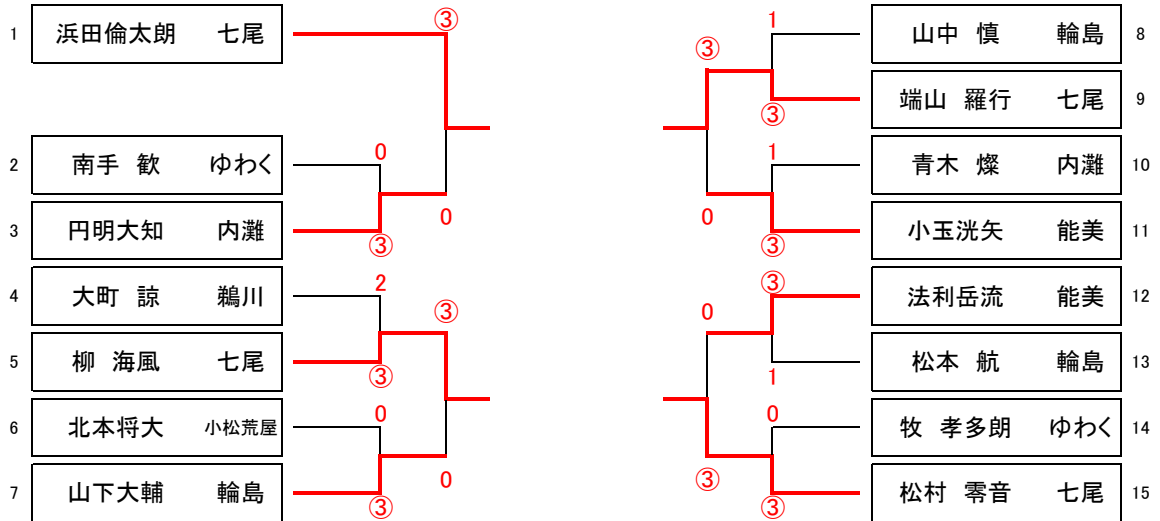

6年男子

	1	2	3	4	勝	負	順位
1 端山 羅行 七尾		1	③	2	1	2	3
2 浜田倫太郎 七尾	③		③	③	3	0	1
3 松村 零音 七尾	2	2		1	0	3	4
4 柳 海風 七尾	③	0	③		2	1	2

6年女子

	1	2	3	4	勝	負	順位
1 内潟侑杏 河北台		③	③	③	3	0	1
2 山田夕瑞季 能美	1		1	2	0	3	4
3 新蔵詩朋 河北台	1	③		2	1	2	3
4 濱中彩花 能登	1	③	③		2	1	2

(順位決定戦)

築山爽空 七尾 叶田慎之介 七尾	0 ③	中野聖都 小松荒屋 界圭太郎 小松荒屋
---------------------	-----	------------------------

(決勝戦)

七浦謙斗 輪島 松本 隼 輪島	1 ③	辻花 陸 内灘 大村眞弘 内灘
--------------------	-----	--------------------

4年男子

Aリーグ		1	2	3	4	5	勝	負	順位
1	牧 海音 鶺川 宮下武輝 鶺川		③	③	③	③	4	0	1
2	大坂吏輝 とりや 堀下友司 とりや	1		③	③	③	3	1	2
3	谷口柊太 七尾 畠山才蔵 七尾	1	2		③	③	2	2	3
4	福島悠真 犀生 中出獅音 犀生	0	1	0		0	0	4	5
5	堂ヶ平暖生 輪島 友延和晃 町野	1	0	1	③		1	3	4