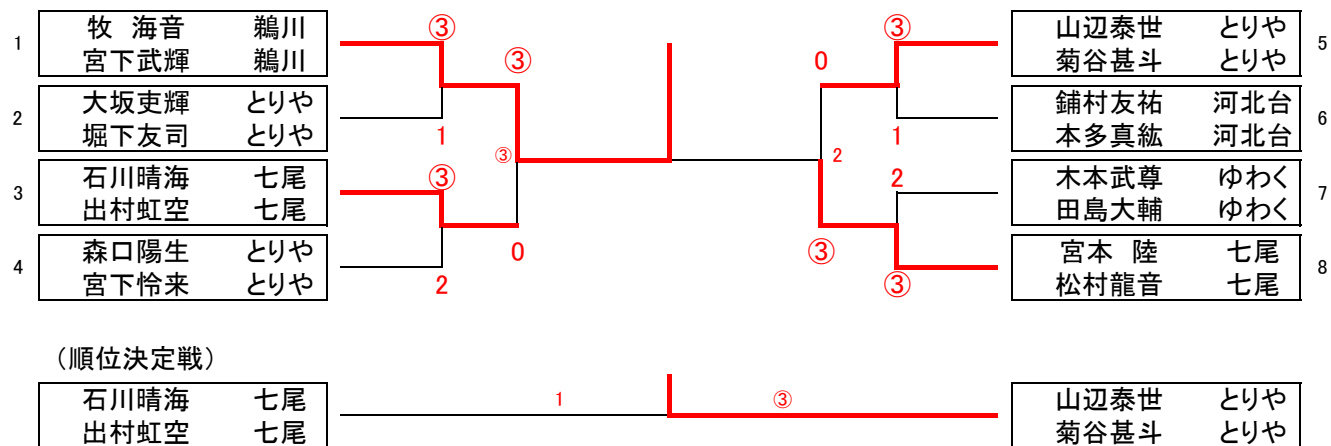

Cリーグ		11	12	13	14	15	勝	負	順位		試合順番	審判
11	山辺泰世 とりや	③	2	③	③	③	3	1	1	+1	11-12	15
	菊谷甚斗 とりや										13-14	11
12	庄田 耀 能美	2	③	1	③	0	1	3	4		12-15	14
	東出拓巳 能美										11-13	12
13	宮本和磨 七尾	③	③	③	③	2	3	1	3	-2	14-15	11
	山道悠生 七尾										12-13	15
14	井田太一 宇ノ気	1	0	0	③	0	0	4	5		11-14	12
	土田堅斗 宇ノ気										13-15	11
15	鋪村友祐 河北台	2	③	③	③	③	3	1	2	+1	12-14	13
	本多真紘 河北台										11-15	14

Dリーグ		16	17	18	19	20	勝	負	順位		試合順番	審判
16	宮本 陸 七尾	③	③	③	③	③	4	0	1		16-17	20
	松村龍音 七尾										18-19	16
17	浦 利弥 犀生	0	③	0	2	0	0	4	5		17-20	19
	田中弘聖 犀生										16-18	17
18	石川晴海 七尾	0	③	③	③	③	3	1	2		19-20	16
	出村虹空 七尾										17-18	20
19	金谷陸大 穴水	0	③	0	③	0	1	3	4		16-19	17
	坂本大起 穴水										18-20	16
20	麻尾祐太 小松荒屋	0	③	0	③	③	2	2	3		17-19	18
	古橋 迅 小松荒屋										16-20	19