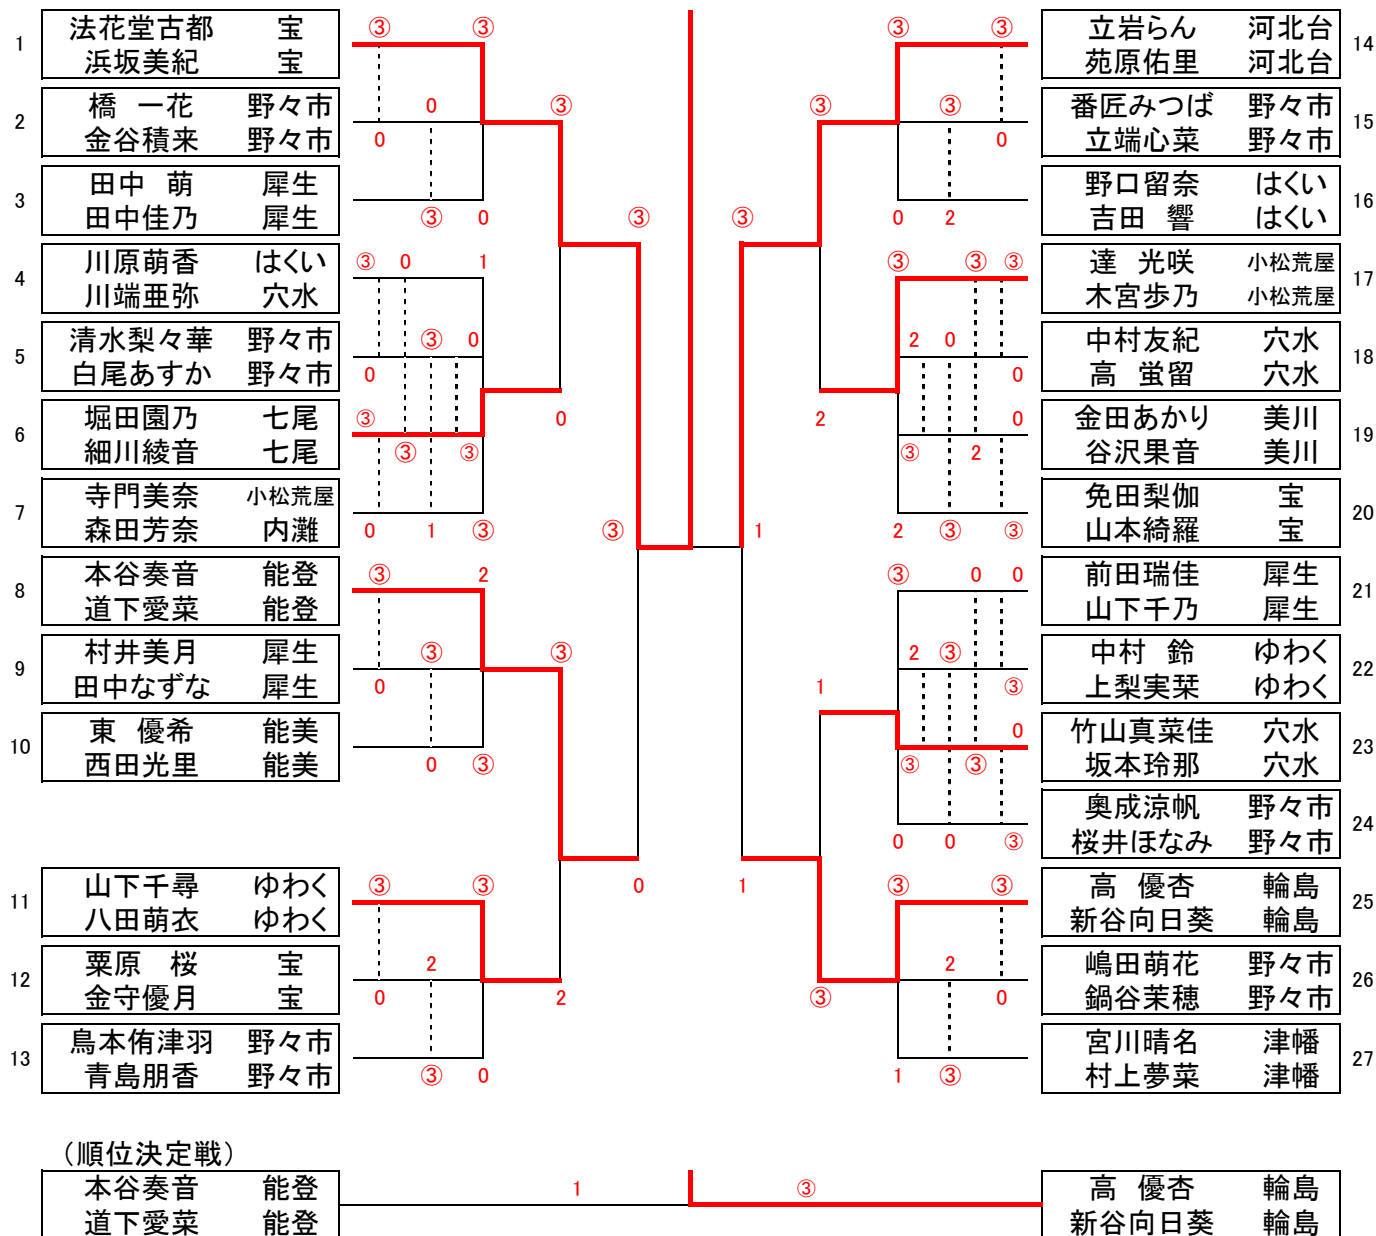

5年女子

4年女子

1	布施琴音 河北台 白江佳怜 河北台	③ ③																	古田 圭 小松荒屋 瀬戸梨愛 小松荒屋	16
2	橋本まゆ 宇ノ気 泉谷月愛 宇ノ気	0 ③		③					③										丸井 直 河北台 曾山愛結梨 とりや	17
3	嶋田彩希 野々市 古川紗羽 野々市	0 0																	松岡愛紗 能美 伊藤叶愛 能登	18
4	野崎姫色 とりや 小渕陽香 とりや	③ 0							③										柳 海花 七尾 川田千乃 七尾	19
5	吉田色花 美川 葛尾朱翼 美川	0 0		③															大井望愛 野々市 西 七海 野々市	20
6	築山 葵 七尾 出村星流 七尾	③ ③							1										橋本さな 宇ノ気 岡島柚葉 宇ノ気	21
7	佐野愛里紗 能登 竹原彩加 能登	③ ③		0															藤田茉美 美川 吉田舞咲 美川	22
8	不二井実法 穴水 高山葵衣 穴水	0 ③																	渡辺 柊 輪島 赤田桃果 輪島	23
9	赤井友香 内灘 大村友里 内灘	2 0																	山谷咲奈 美川 濱崎紗英 美川	24
10	中田紗彩 能美 渕上 遙 能美	③ 0																	島田海奈 野々市 小堀心雅 野々市	25
11	木引萌里 宇ノ気 長田吏桜 宇ノ気	2 0		2															松原汐里 内灘 境 美波 内灘	26
12	西村捺萌 宝 藤井一葉 宝	③ ③							2										道下憧子 ゆわく 曾山美結 とりや	27
13	藤部真央 河北台 二口瑠夏 河北台	③ ③																	藤井史菜 宝 山田真綺 宝	28
14	弥田唯花 とりや 清酒ひなた とりや	1 ③																	渡辺愛唯 宇ノ気 山田香織 宇ノ気	29
15	吉田 蘭 はくい 今江友香 はくい	2 0																		

(順位決定戦)

藤部真央 河北台 二口瑠夏 河北台	2	③	渡辺 柊 輪島 赤田桃果 輪島