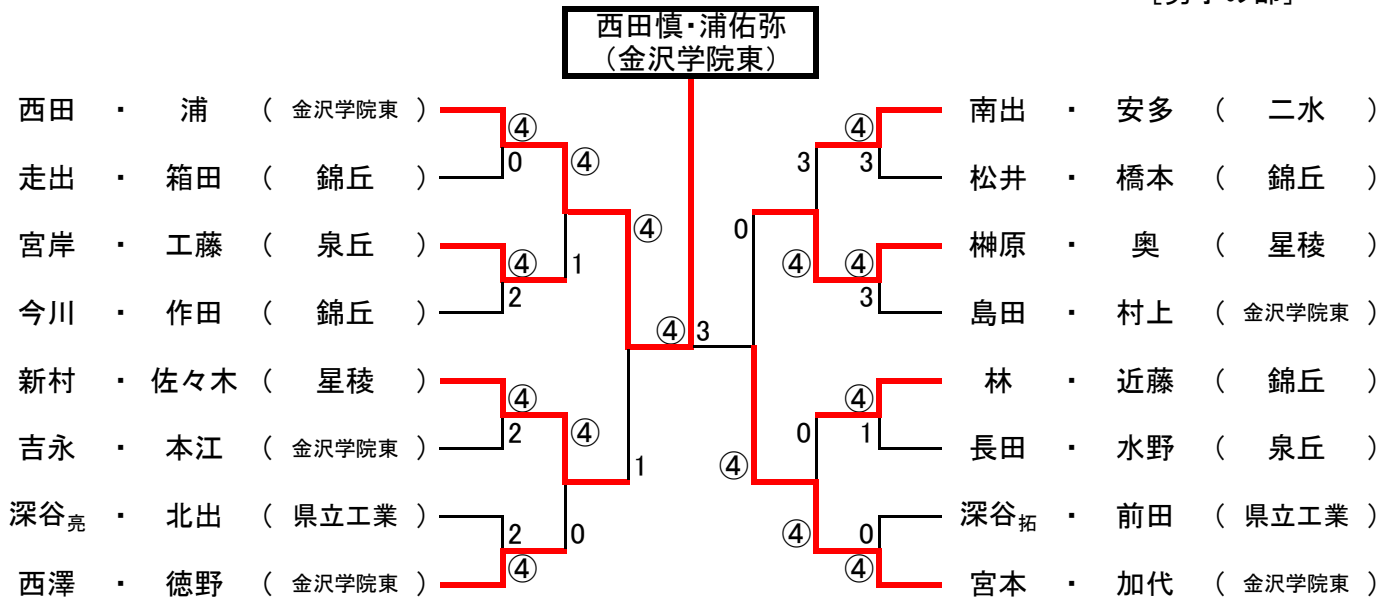

# 平成26年度 金沢地区高等学校インドア大会

ベスト16より

H27.2.11  
於:いしかわ総合SC  
[男子の部]

ベスト16より

[女子の部]