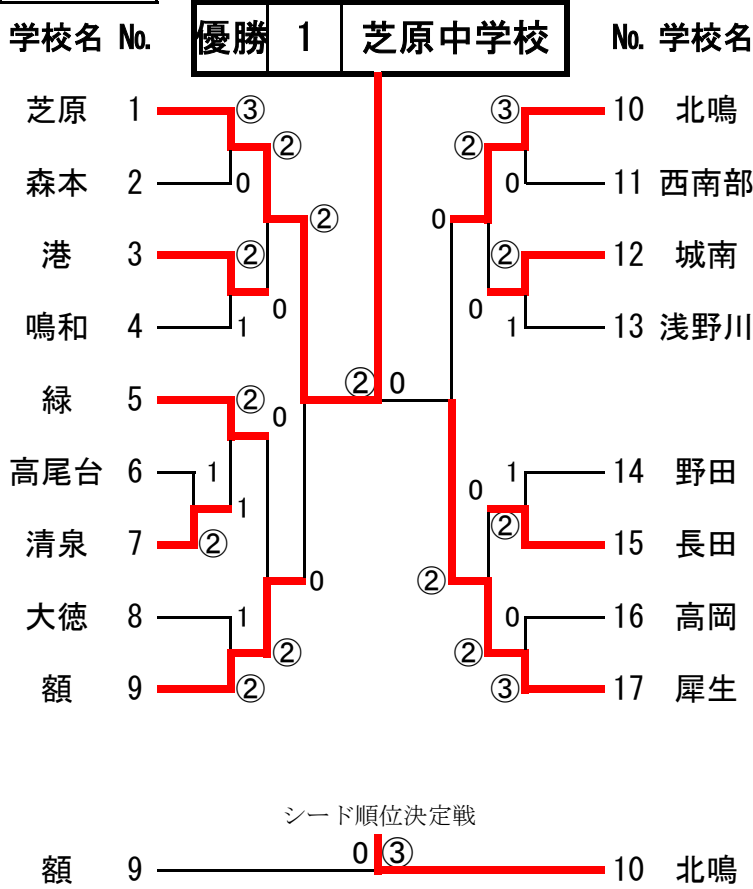

平成27年度 金沢市中学校春季ソフトテニス大会

日時 2015. 5. 15 (Fri) 場所 城北市民テニスコート

男子団体戦

団体 A

女子団体戦

団体 A

団体 B

団体 B

上西 夏暉・原田 深 (北鳴) 38	2	シード順位決定戦	4	76 道下 晟多・八田 楓生 (芝原)
栗屋 康輝・向川 裕樹 (長田) 7	2	石川県選抜大会 出場決定戦 (12位決定戦)	2	47 砺波 佑多・林 稜馬 (高岡)
下橋 和也・作本 大輔 (犀生) 15	4		4	57 前田 公平・東野 祐人 (犀生)
小林 龍・北川 勇亮 (森本) 27	2		4	63 島田 和也・不破 啓介 (野田)
山岸 真也・本田 直樹 (城南) 33	4		1	68 大林 匠・白川 晃季 (大徳)