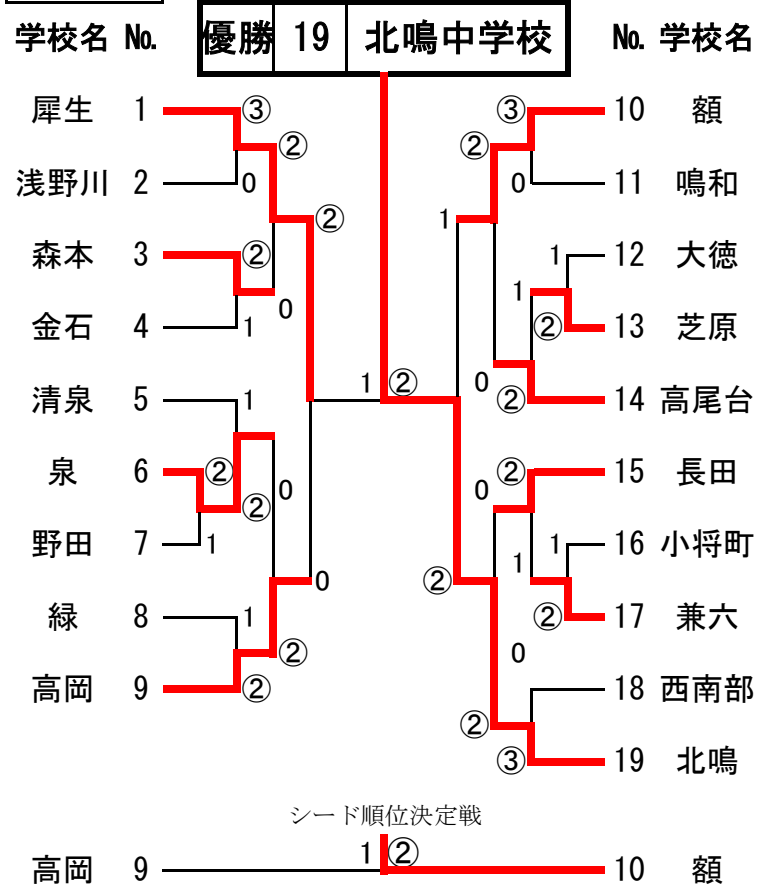

平成27年度 金沢市中学校春季ソフトテニス大会

日時 2015. 5. 15 (Fri) 場所 城北市民テニスコート

男子団体戦

団体 A

女子団体戦

団体 A

団体 B

団体 B

上西 夏暉・原田 深 (北鳴) 38	2	シード順位決定戦	4	76 道下 晟多・八田 楓生 (芝原)
栗屋 康輝・向川 裕樹 (長田) 7	2	石川県選抜大会 出場決定戦 (12位決定戦)	2	47 砺波 佑多・林 稜馬 (高岡)
下橋 和也・作本 大輔 (犀生) 15	4		4	57 前田 公平・東野 祐人 (犀生)
小林 龍・北川 勇亮 (森本) 27	2		4	63 島田 和也・不破 啓介 (野田)
山岸 真也・本田 直樹 (城南) 33	4		1	68 大林 匠・白川 晃季 (大徳)