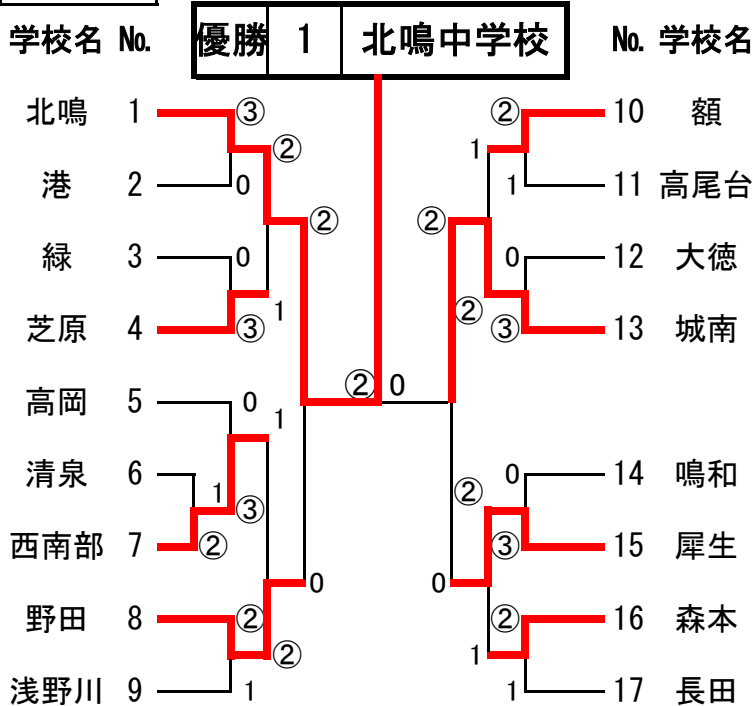

平成27年度 金沢市中学校春季ソフトテニス大会

日時 2015. 5. 15 (Fri) 場所 城北市民テニスコート

男子団体戦

団体 A

女子団体戦

団体 A

団体 B

団体 B

上西 夏暉・原田 深 (北鳴) 38	2	シード順位決定戦	4	76 道下 晟多・八田 楓生 (芝原)
栗屋 康輝・向川 裕樹 (長田) 7	2	石川県選抜大会 出場決定戦 (12位決定戦)	2	47 砺波 佑多・林 稜馬 (高岡)
下橋 和也・作本 大輔 (犀生) 15	4		4	57 前田 公平・東野 祐人 (犀生)
小林 龍・北川 勇亮 (森本) 27	2		4	63 島田 和也・不破 啓介 (野田)
山岸 真也・本田 直樹 (城南) 33	4		1	68 大林 匠・白川 晃季 (大徳)