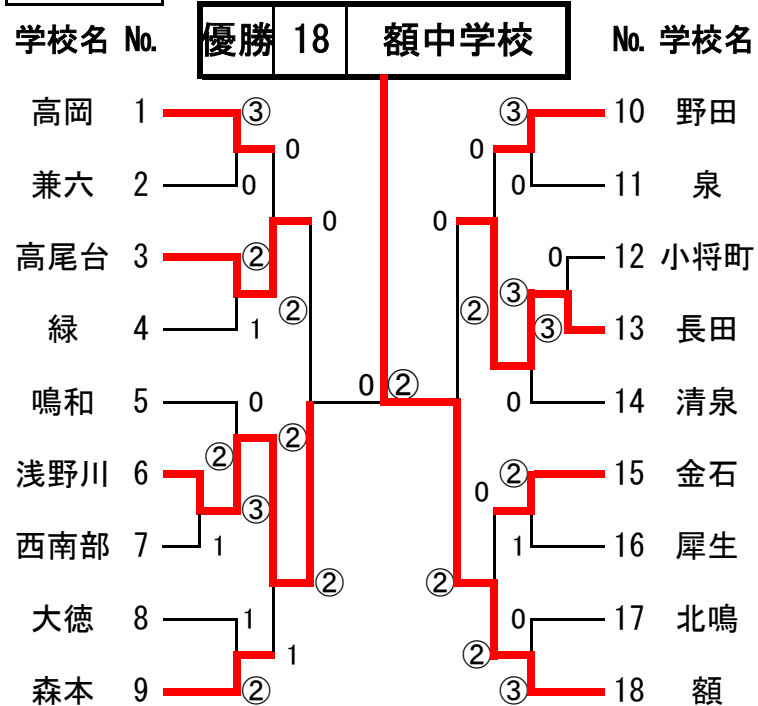

平成27年度 金沢市中学校春季ソフトテニス大会

日時 2015. 5. 15 (Fri) 場所 城北市民テニスコート

男子団体戦

団体 A

女子団体戦

団体 A

団体 B

団体 B

上西 夏暉・原田 深 (北鳴) 38	2	シード順位決定戦	4	76 道下 晟多・八田 楓生 (芝原)
栗屋 康輝・向川 裕樹 (長田) 7	2	石川県選抜大会 出場決定戦 (12位決定戦)	2	47 砺波 佑多・林 稜馬 (高岡)
下橋 和也・作本 大輔 (犀生) 15	4		4	57 前田 公平・東野 祐人 (犀生)
小林 龍・北川 勇亮 (森本) 27	2		4	63 島田 和也・不破 啓介 (野田)
山岸 真也・本田 直樹 (城南) 33	4		1	68 大林 匠・白川 晃季 (大徳)