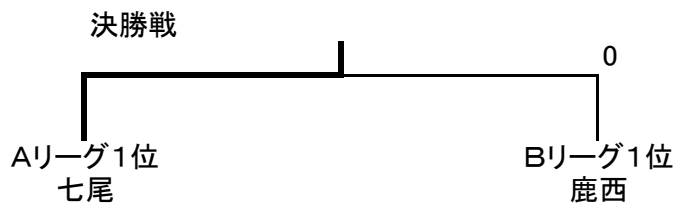

### 注意事項

- ・Aリーグは1コート、Bリーグは2, 3コート、Cリーグは4, 5コートを使用する
- ・決勝戦, 順位決定戦の審判はリーグ3位から

# 平成27年度七尾地区ソフトテニス夏季大会

2015.8.18  
希望の丘公園

女子団体

Aリーグ	1	2	3	勝	負	順位
1 七尾		③	③	2	0	1
2 志賀	0		1	0	2	3
3 羽咋	0	②		1	1	2

Bリーグ	1	2	3	勝	負	順位
1 鵬学園*		1	1	0	2	3
2 七尾東雲	②		1	1	1	2
3 鹿西	②	②		2	0	1

予選リーグ進行表

6コート	8コート
1-2	1-2
2-3	2-3
1-3	1-3
決勝戦	順位決定戦

注意事項

- ・Aリーグは6コート、Bリーグは8コートを使用する
- ・決勝戦、順位決定戦のの審判はリーグ3位から