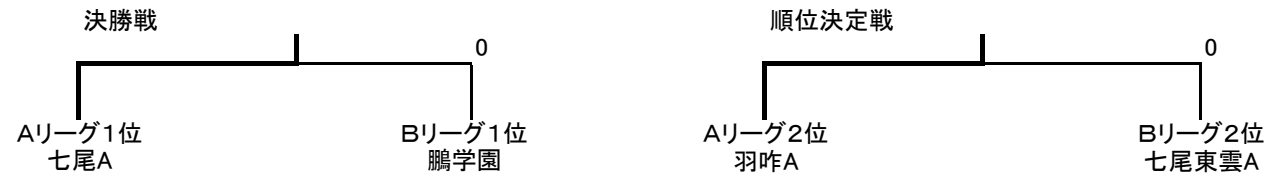

## 男子団体

Aリーグ	1	2	3	勝	負	順位
1 七尾A	/	③	②	2	0	1
2 鹿西	0	/	1	0	2	3
3 羽昨	1	②	/	1	1	2

Bリーグ	1	2	3	4	勝	負	順位
1 羽昨工A	/	③	1	1	1	2	3
2 志賀*	0	/	0	0	0	3	4
3 七尾東雲A	②	③	/	0	2	1	2
4 鵬学園	②	③	③	/	3	0	1

Cリーグ	1	2	3	4	勝	負	順位
1 七尾B	/	③	②	③	3	0	1
2 羽昨B	0	/	1	③	1	2	3
3 七尾東雲B	1	②	/	②	2	1	2
4 羽昨工B*	0	0	1	/	0	3	4

### 予選リーグ進行表

1コート	2, 3コート	4, 5コート
1-2	1-2	1-2
2-3	3-4	3-4
1-3	1-3	1-3
	2-4	2-4
	2-3	2-3
	1-4	1-4
	決勝戦	順位決定戦