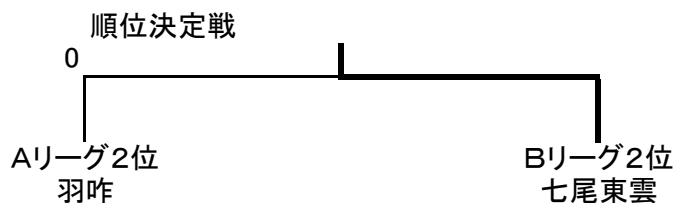

### 注意事項

- ・Aリーグは1コート、Bリーグは2, 3コート、Cリーグは4, 5コートを使用する
- ・決勝戦, 順位決定戦の審判はリーグ3位から

# 平成27年度七尾地区ソフトテニス夏季大会

2015.8.18  
希望の丘公園

女子団体

Aリーグ	1	2	3	勝	負	順位
1 七尾		③	③	2	0	1
2 志賀	0		1	0	2	3
3 羽咋	0	②		1	1	2

Bリーグ	1	2	3	勝	負	順位
1 鵬学園*		1	1	0	2	3
2 七尾東雲	②		1	1	1	2
3 鹿西	②	②		2	0	1

予選リーグ進行表

6コート	8コート
1-2	1-2
2-3	2-3
1-3	1-3
決勝戦	順位決定戦

注意事項

- ・Aリーグは6コート、Bリーグは8コートを使用する
- ・決勝戦、順位決定戦のの審判はリーグ3位から