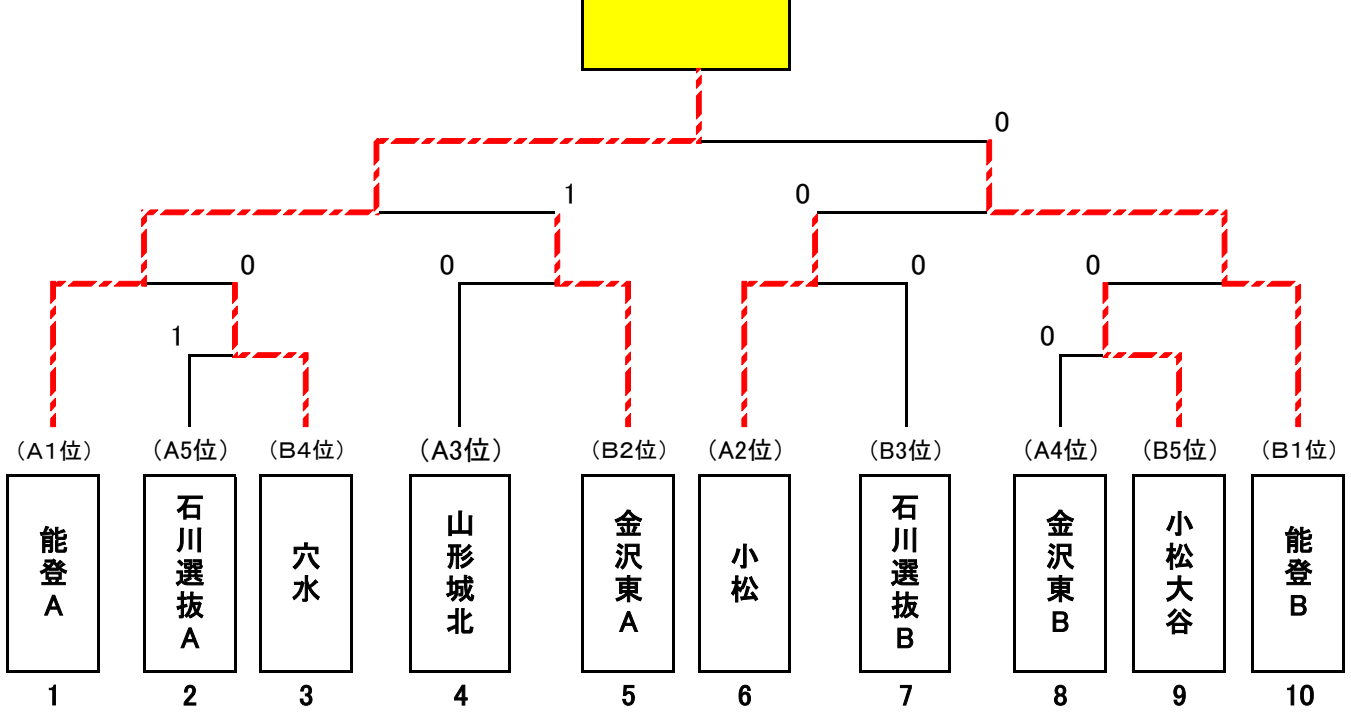

女子

Aリーグ(こまつドーム6, 7, 8コート)

	1	2	3	4	5	勝	負	得失	順位
1 好文学園		②	②	②	0	3	1		2
2 七尾B	1		1	③	0	2	3		3
3 高島	1	②		②	0	1	2		4
4 七尾東雲	1	0	1		0	0	4		1
5 金沢東	③	③	③	③		4	0		5

Bリーグ(こまつドーム8, 9, 10コート)

	1	2	3	4	5	勝	負	得失	順位
1 山形城北		②	1	②	1	2	2		3
2 石川選抜	1		0	③	0	1	3		4
3 能登		③		③	1	3	1		2
4 小松商業	1	0	0		0	0	4		5
5 七尾A	②	③	②	③		4	0		1

男子決勝トーナメント

男子

同校対決を避けるため、一部トーナメントの組み合わせを変更することがあります。

女子決勝トーナメント

女子

同校対決を避けるため、一部トーナメントの組み合わせを変更することがあります。