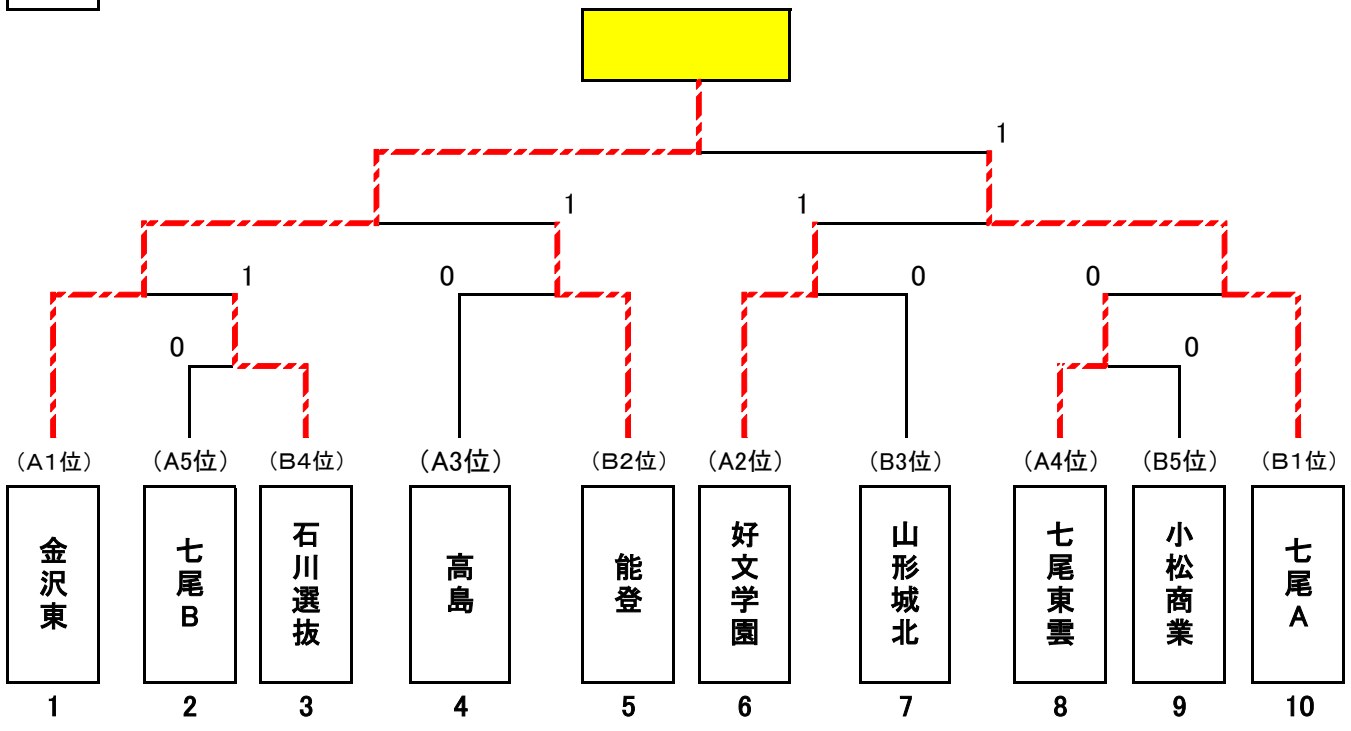

女子

Aリーグ(こまつドーム6, 7, 8コート)

	1	2	3	4	5	勝	負	得失	順位
1 好文学園		②	②	②	0	3	1		2
2 七尾B	1		1	③	0	2	3		3
3 高島	1	②		②	0	1	2		4
4 七尾東雲	1	0	1		0	0	4		1
5 金沢東	③	③	③	③		4	0		5

Bリーグ(こまつドーム8, 9, 10コート)

	1	2	3	4	5	勝	負	得失	順位
1 山形城北		②	1	②	1	2	2		3
2 石川選抜	1		0	③	0	1	3		4
3 能登		③		③	1	3	1		2
4 小松商業	1	0	0		0	0	4		5
5 七尾A	②	③	②	③		4	0		1

男子決勝トーナメント

男子

同校対決を避けるため、一部トーナメントの組み合わせを変更することがあります。

女子決勝トーナメント

女子

同校対決を避けるため、一部トーナメントの組み合わせを変更することがあります。