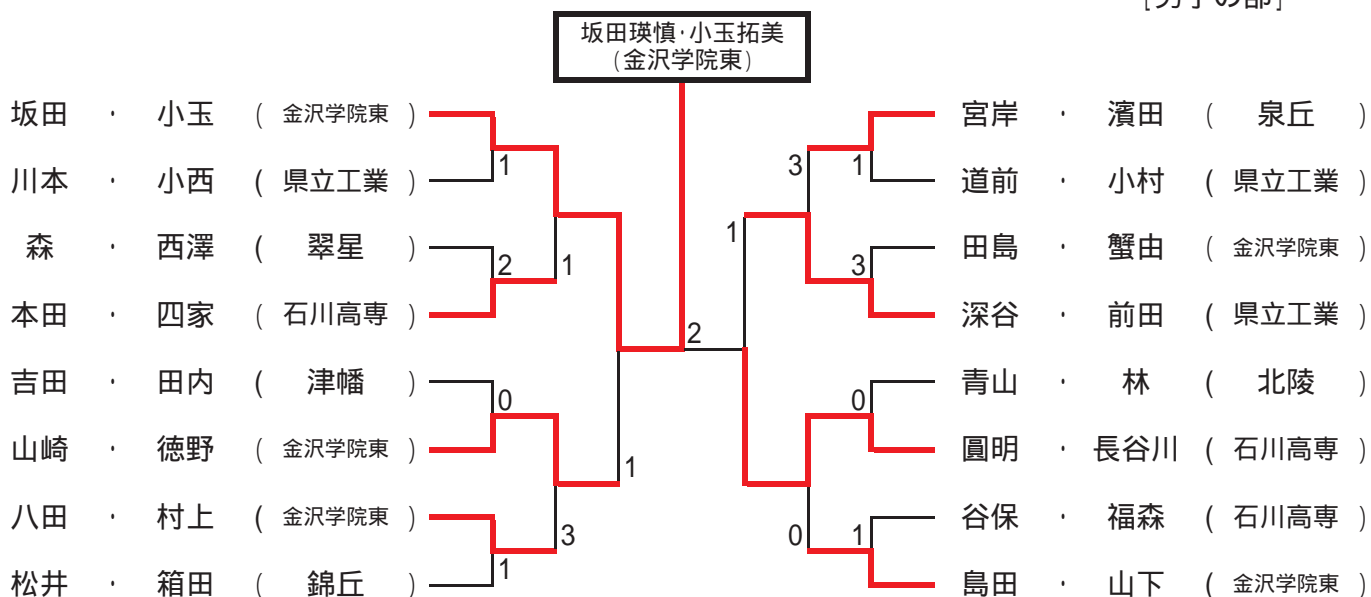

平成27年度 金沢地区高等学校インドア大会

ベスト16より
出場78ペア

H28.2.11
於:いしかわ総合スポーツセンター
[男子の部]

ベスト16より
出場62ペア

[女子の部]