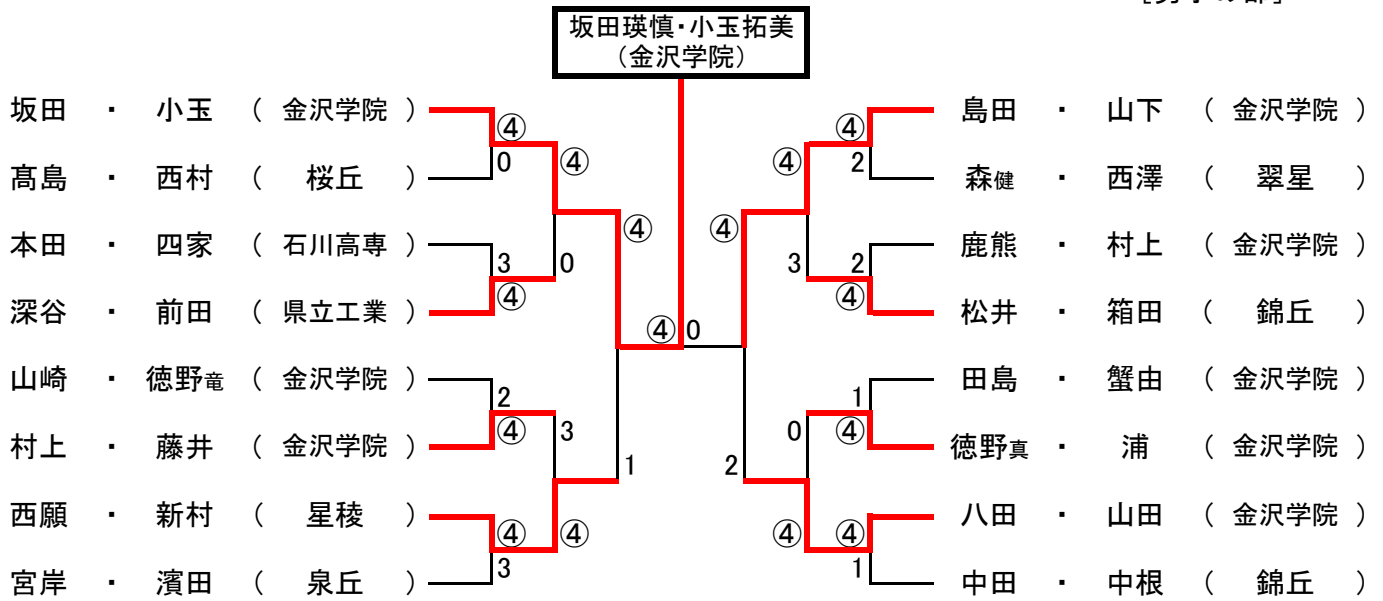

# 平成28年度 県高校総体 金沢地区予選会

ベスト16より  
出場107ペア

H28.4.23  
於:城北市民テニスコート  
[男子の部]

ベスト16より  
出場77ペア

[女子の部]