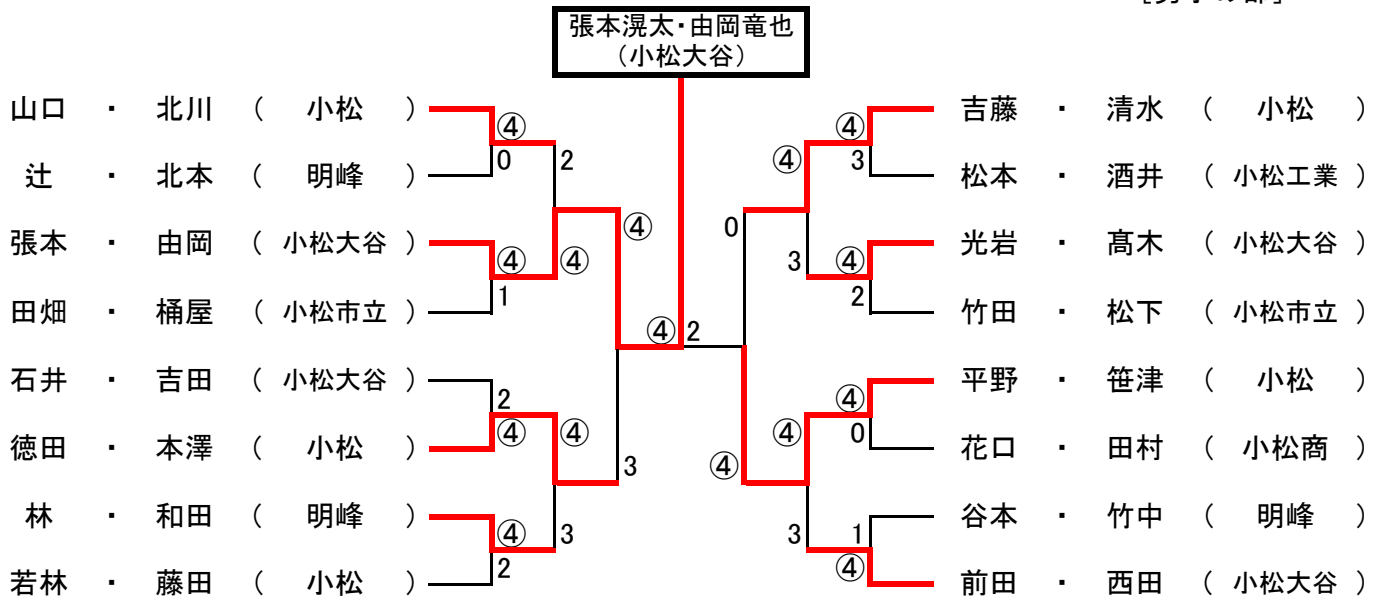

平成28年度 県高校総体 加賀地区予選会

ベスト16より
出場94ペア

H28.4.24-25 於:こまつドーム
[男子の部]

ベスト16より
出場57ペア

[女子の部]