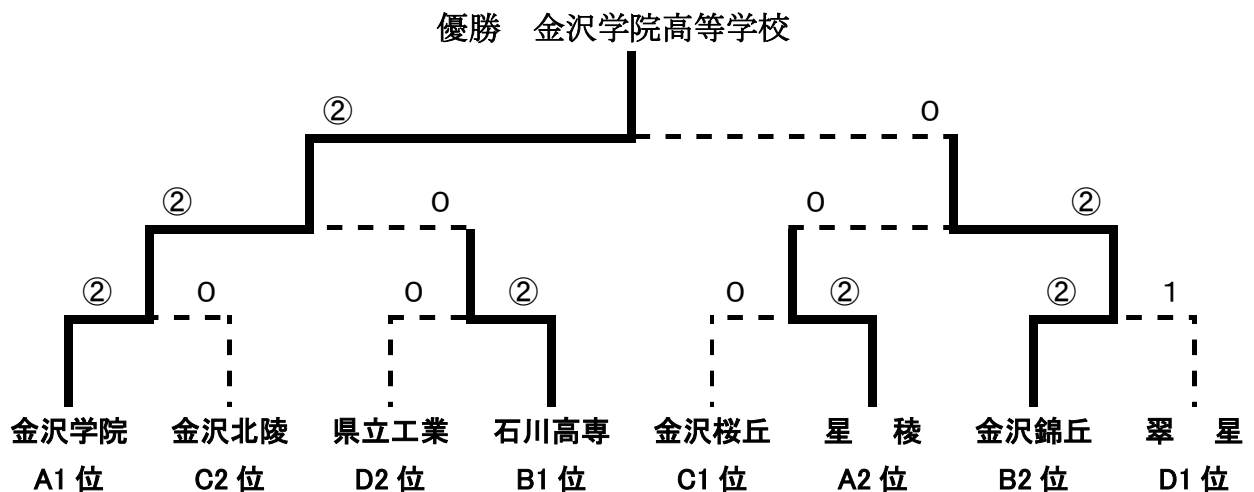

平成28年度夏季金沢地区高等学校ソフトテニス大会

日時：平成28年度8月16日（火）午前8時30分 場所：城北市民テニスコート
主催：金沢市ソフトテニス協会 主管：高体連ソフトテニス部 後援：北國新聞社

男子メインリーグ 組み合わせ表

予選リーグ

Aリーグ

番号	学 校 名	1	2	3	勝点	負点	順位
1	星 稜		0	②	1	1	2
2	金沢学院	③		③	2	0	1
3	金沢泉丘	1	0		0	2	3

Bリーグ

番号	学 校 名	1	2	3	勝点	負点	順位
1	金沢二水		1	1	0	2	3
2	金沢錦丘	②		1	1	1	1
3	石川高専	②	②		2	0	1

Cリーグ

番号	学 校 名	1	2	3	勝点	負点	順位
1	金沢桜丘		②	②	2	0	1
2	津 幡	1		0	0	2	3
3	金沢北陵	1	③		1	1	2

Dリーグ

番号	学 校 名	1	2	3	勝点	負点	順位
1	県立工業		0	③	1	1	2
2	翠 星	③		③	2	0	1
3	尾 山 台	0	0		0	2	3

決勝トーナメント