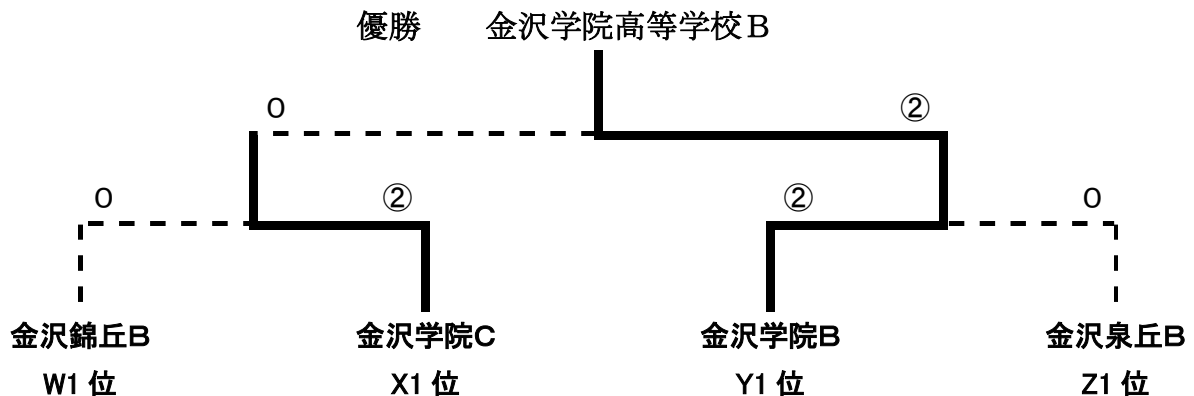

Xリーグ

番号	学 校 名	1	2	3	勝点	負点	順位
1	金沢北陵B	/	0	1	0	2	3
2	金沢学院C	③	/	②	2	0	1
3	金沢二水C	②	1	/	1	1	2

Yリーグ

番号	学 校 名	1	2	3	勝点	負点	順位
1	金沢泉丘C	/	②	0	1	1	2
2	尾 山 台B	1	/	0	0	2	3
3	金沢学院B	③	③	/	2	0	1

Zリーグ

番号	学 校 名	1	2	3	4	勝点	負点	順位
1	金沢泉丘B	/	②	③	②	3	0	1
2	翠 星B	1	/	1	1	0	3	4
3	金沢桜丘B	0	②	/	0	1	2	3
4	県立工業	1	②	③	/	2	1	2

決勝トーナメント

平成28年度夏季金沢地区高等学校ソフトテニス大会

日時：平成28年度8月16日（火）午前8時30分 場所：城北市民テニスコート
 主催：金沢市ソフトテニス協会 主管：高体連ソフトテニス部 後援：北國新聞社

女子サブリーグ 組み合わせ表

Yリーグ

番号	学 校 名	1	2	3	勝点	負点	順位
1	金沢錦丘B		0	1	0	2	3
2	金沢商業B	③		③	2	0	1
3	星 稜B	②	0		1	1	2