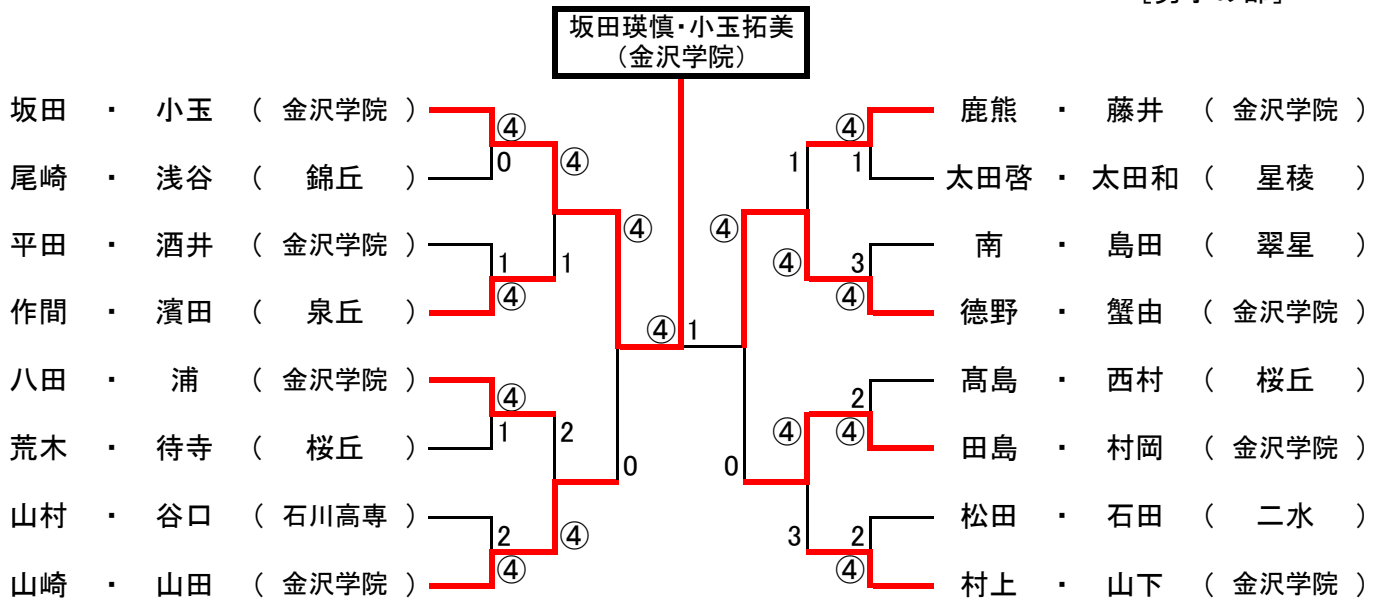

平成28年度 金沢地区高等学校夏季大会

ベスト16より
出場79ペア

H28.8.17
於：城北市民テニスコート
[男子の部]

ベスト16より
出場54ペア

[女子の部]