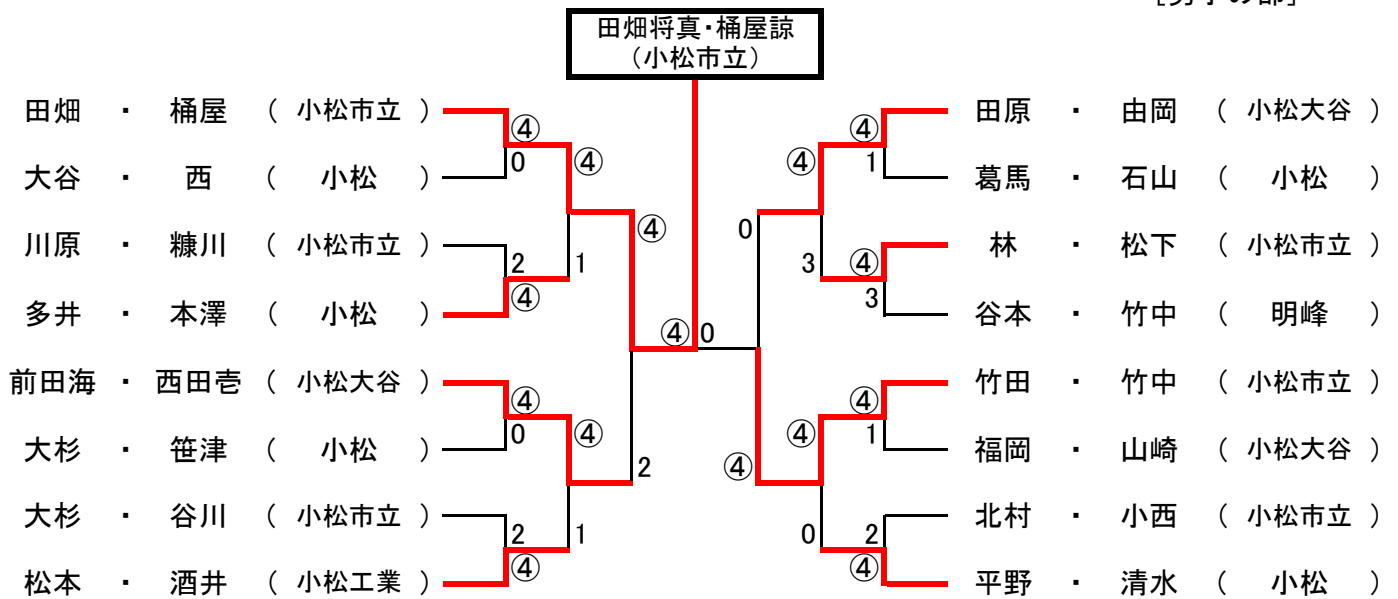

平成28年度 加賀地区高等学校秋季大会

ベスト16より
出場54ペア

H28.9.18 於:こまつドーム
[男子の部]

ベスト16より
出場47ペア

[女子の部]