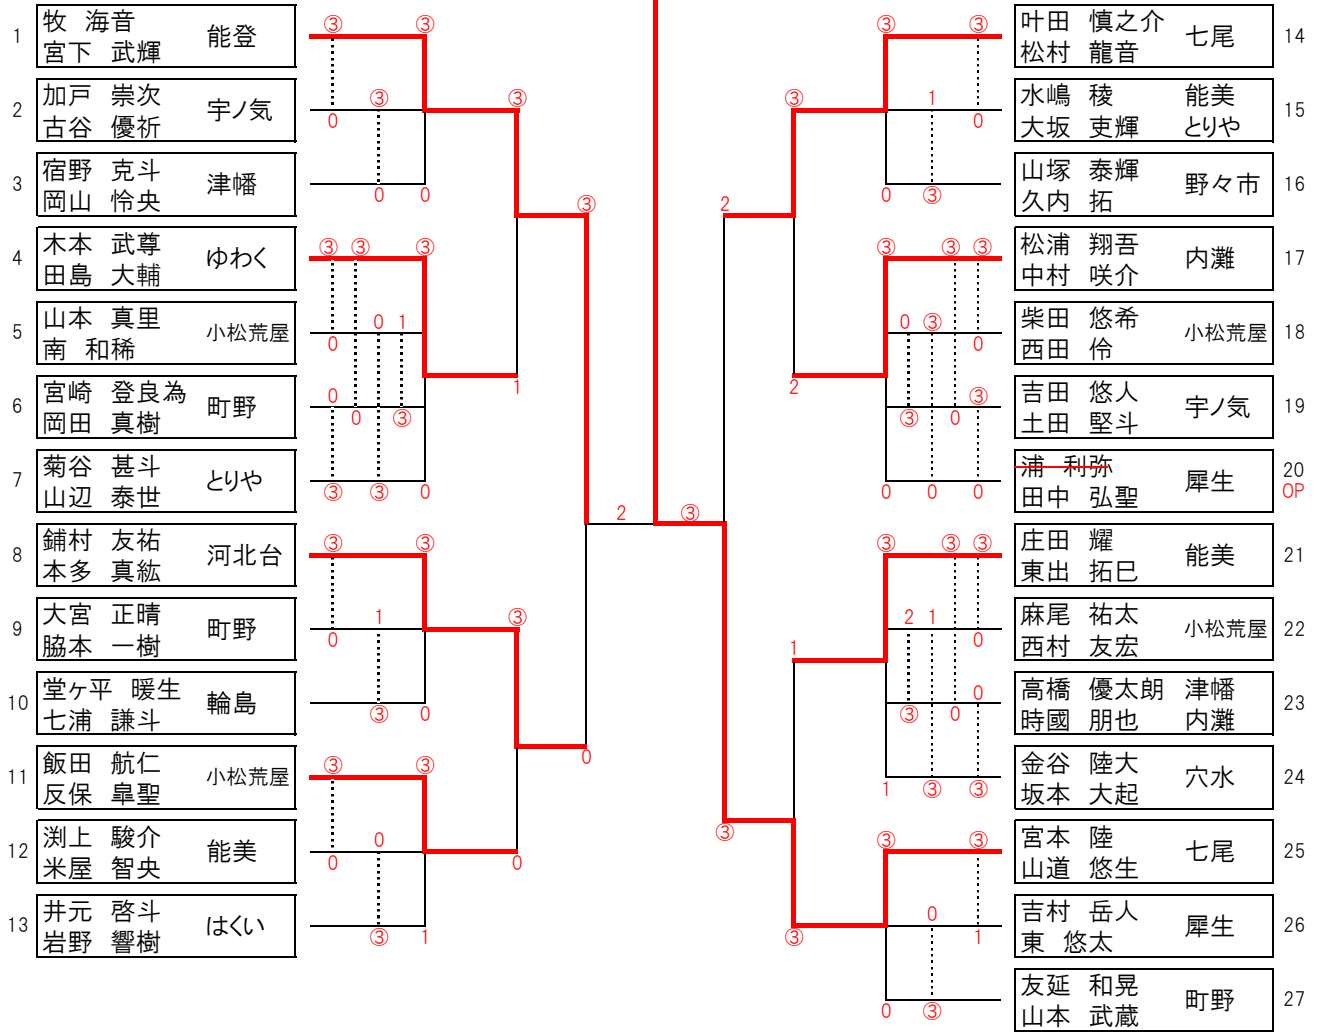

第20回石川県小学生学年別ソフトテニス大会

◇各種別結果◇

～6年男子の部～

- ☆1位 宮本 陸/山道 悠生
[七尾ジュニアソフトテニスクラブ]
- ☆2位 牧 海音/宮下 武輝
[能登ソフトテニススポーツ少年団]
- ☆3位 鋪村 友祐/本多 真紘
[河北台キッズソフトテニスクラブ]
- ☆3位 叶田 慎之介/松村 龍音
[七尾ジュニアソフトテニスクラブ]

～6年女子の部～

- ☆1位 白江 佳怜/布施 琴音
[河北台キッズソフトテニスクラブ]
- ☆2位 古田 圭/瀬戸 梨愛
[小松荒屋ジュニアソフトテニスクラブ]
- ☆3位 丸井 直/二口 瑠夏
[河北台キッズソフトテニスクラブ]
- ☆3位 西田 光里/中田 紗彩
[能美ジュニアソフトテニスクラブ]

～4年男子の部～

- ☆1位 本多 和真/塚本 雲匠
[河北台キッズソフトテニスクラブ]
- ☆2位 坂本 聡太/鳥竹 柊生
[穴水町ソフトテニス教室]
- ☆3位 宮下 来流/泉 善文
[とりやソフトテニスクラブ]
- ☆3位 中村 蛍太郎/西 浩太郎
[チームゆわくJr.加賀ジュニアソフトテニスクラブ]

～4年女子の部～

- ☆1位 竹口 陽菜/宮下 亜華莉
[能登ソフトテニススポーツ少年団]
- ☆2位 湊上 遥/中西 琉那
[能美ジュニアソフトテニスクラブ]
- ☆3位 新谷 心和/藤井 史菜
[宝ジュニアソフトテニスクラブ]
- ☆3位 村田 真乙/山田 真綺
[宝ジュニアソフトテニスクラブ]

～3年以下混合の部～

- ☆1位 斎藤 優月/松岡 悠翔
[能美ジュニアソフトテニスクラブ]
- ☆2位 岡崎 咲那/川淵 恵都
[内灘ジュニアソフトテニスクラブ]
- ☆3位 境 瞬吾/酒谷 煌太
[内灘ジュニアソフトテニスクラブ]
- ☆3位 赤井 拓実/境 奏太朗
[内灘ジュニアソフトテニスクラブ]

6年男子

宮本 陸 七尾
山道 悠生

(順位戦①)

1~13敗者

8 鋪村 友祐 河北台
本多 真紘

14~27敗者