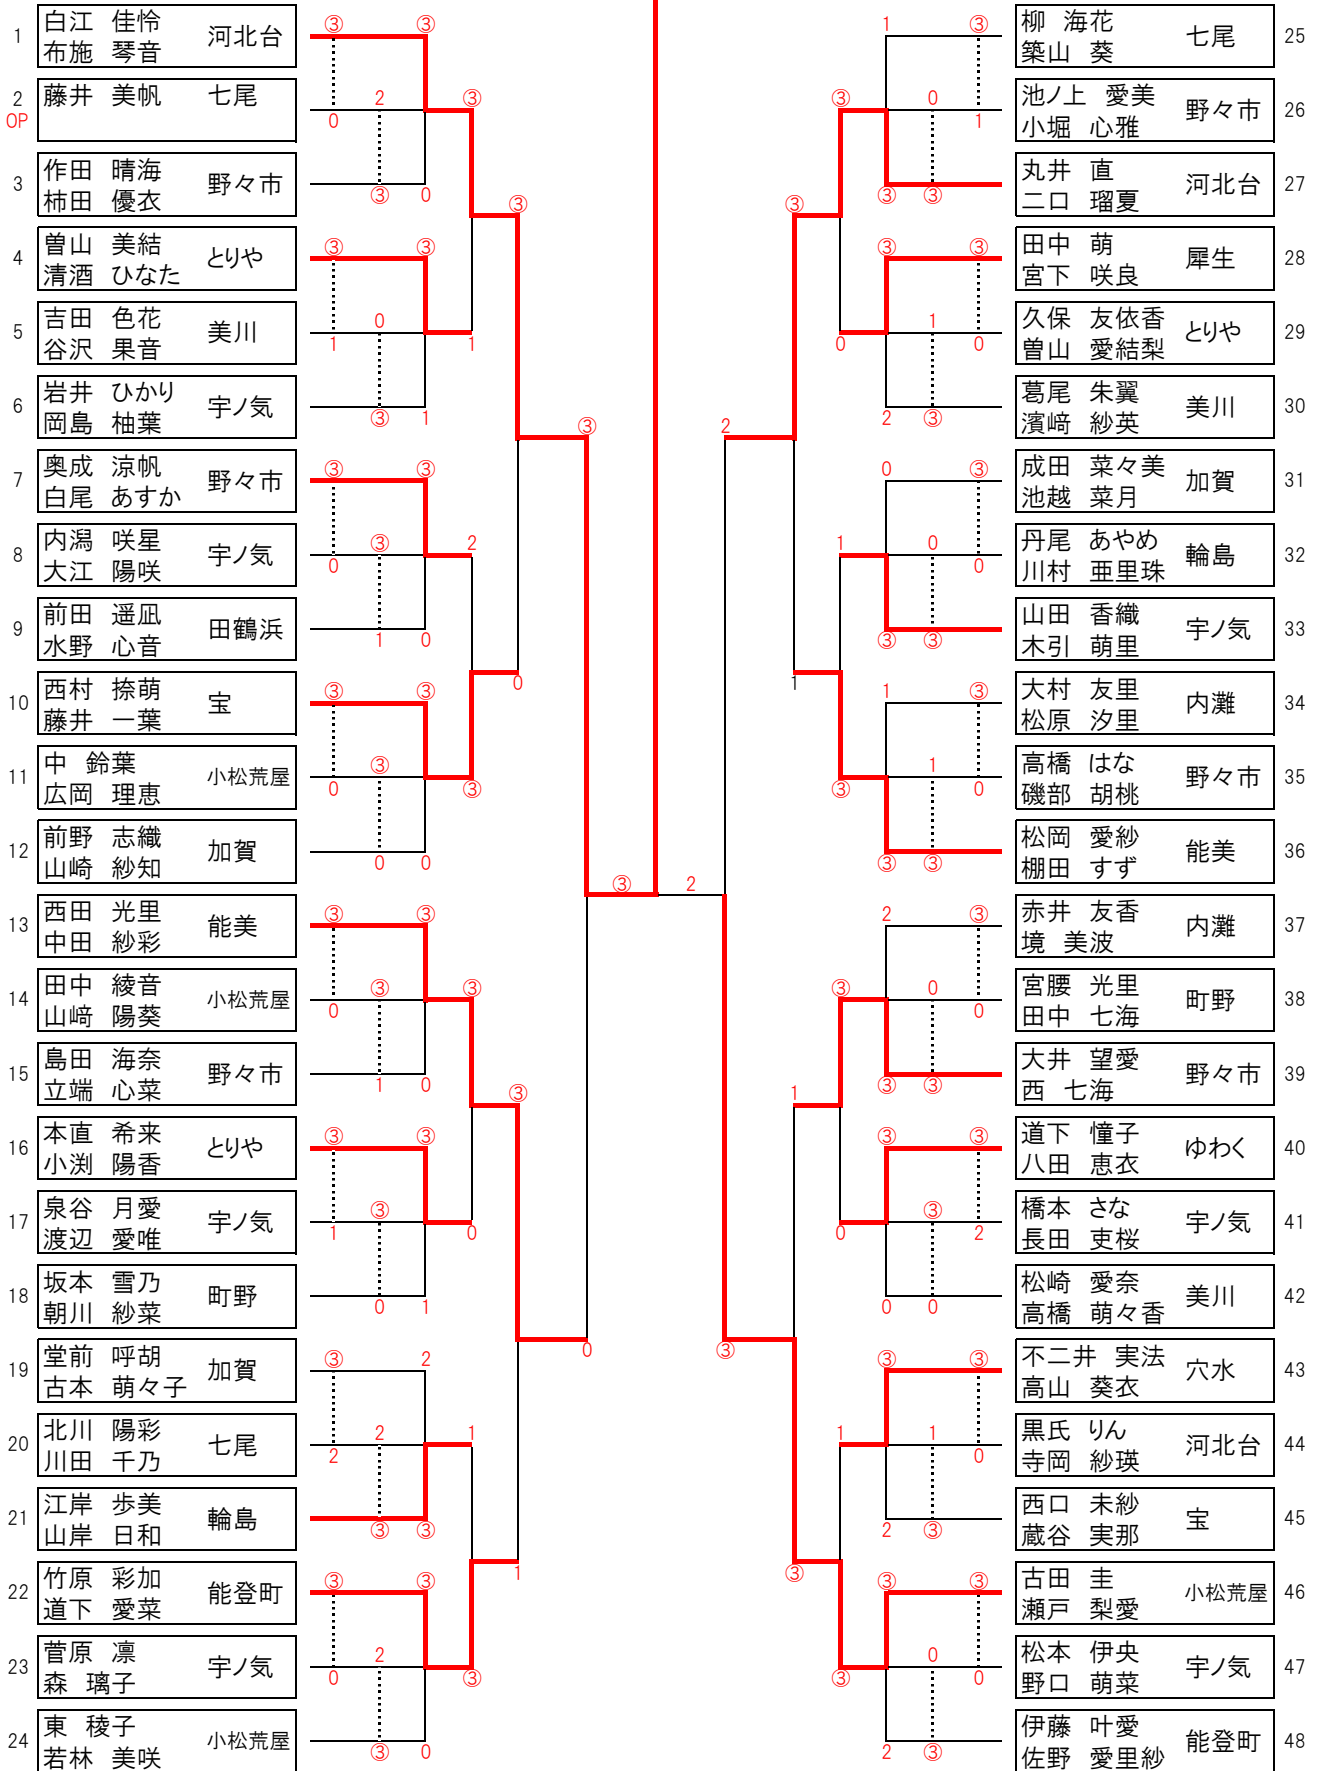

1	反保 翔 森田 暁仁	小松荒屋
2	岩崎 絆 浜本 太樹	内灘
3	坂本 晏乘 井高 遥貴	宇ノ気
4	中村 蛭太郎 西 浩太郎	ゆわく 加賀
5	竹原 正真 影田 琉夷	能登
6	久田 天雅 林 秀樹	とりや
7	宮村 悠 志田 幸大	犀生
8	坂本 聡太 鳥竹 柊生	穴水

9	宮下 来流 泉 善文	とりや
10	村田 琉成 村山 斗弥	穴水
11	山本 俊輔 谷本 弘臣	宇ノ気
12	飛龍 一颯 森原 蒼介	津幡
13	本多 和真 塚本 雲匠	河北台
14	白藤 至 黒田 莉央	穴水
15	吉田 光希 笹谷 育也	とりや
16	松原 圭志 酒谷 凱大	内灘

(順位戦①)

1~8敗者

4	中村 蛭太郎 西 浩太郎	ゆわく 加賀
---	-----------------	-----------

9~16敗者

9	宮下 来流 泉 善文	とりや
---	---------------	-----

6年女子

白江 佳怜 河北台
布施 琴音

(順位戦①)