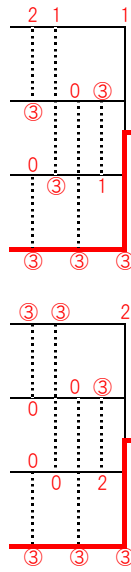

14 叶田 慎之介 七尾
松村 龍音

5年男子

石川 晴海 七尾
出村 虹空

(順位戦①)

1~12敗者

13~23敗者

4年男子

本多 和真
塚本 雲匠 河北台

1	反保 翔 森田 暁仁	小松荒屋
2	岩崎 絆 浜本 太樹	内灘
3	坂本 晏乘 井高 遥貴	宇ノ気
4	中村 蛭太郎 西 浩太郎	ゆわく 加賀
5	竹原 正真 影田 琉夷	能登
6	久田 天雅 林 秀樹	とりや
7	宮村 悠 志田 幸大	犀生
8	坂本 聡太 鳥竹 柊生	穴水

9	宮下 来流 泉 善文	とりや
10	村田 琉成 村山 斗弥	穴水
11	山本 俊輔 谷本 弘臣	宇ノ気
12	飛龍 一颯 森原 蒼介	津幡
13	本多 和真 塚本 雲匠	河北台
14	白藤 至 黒田 莉央	穴水
15	吉田 光希 笹谷 育也	とりや
16	松原 圭志 酒谷 凱大	内灘