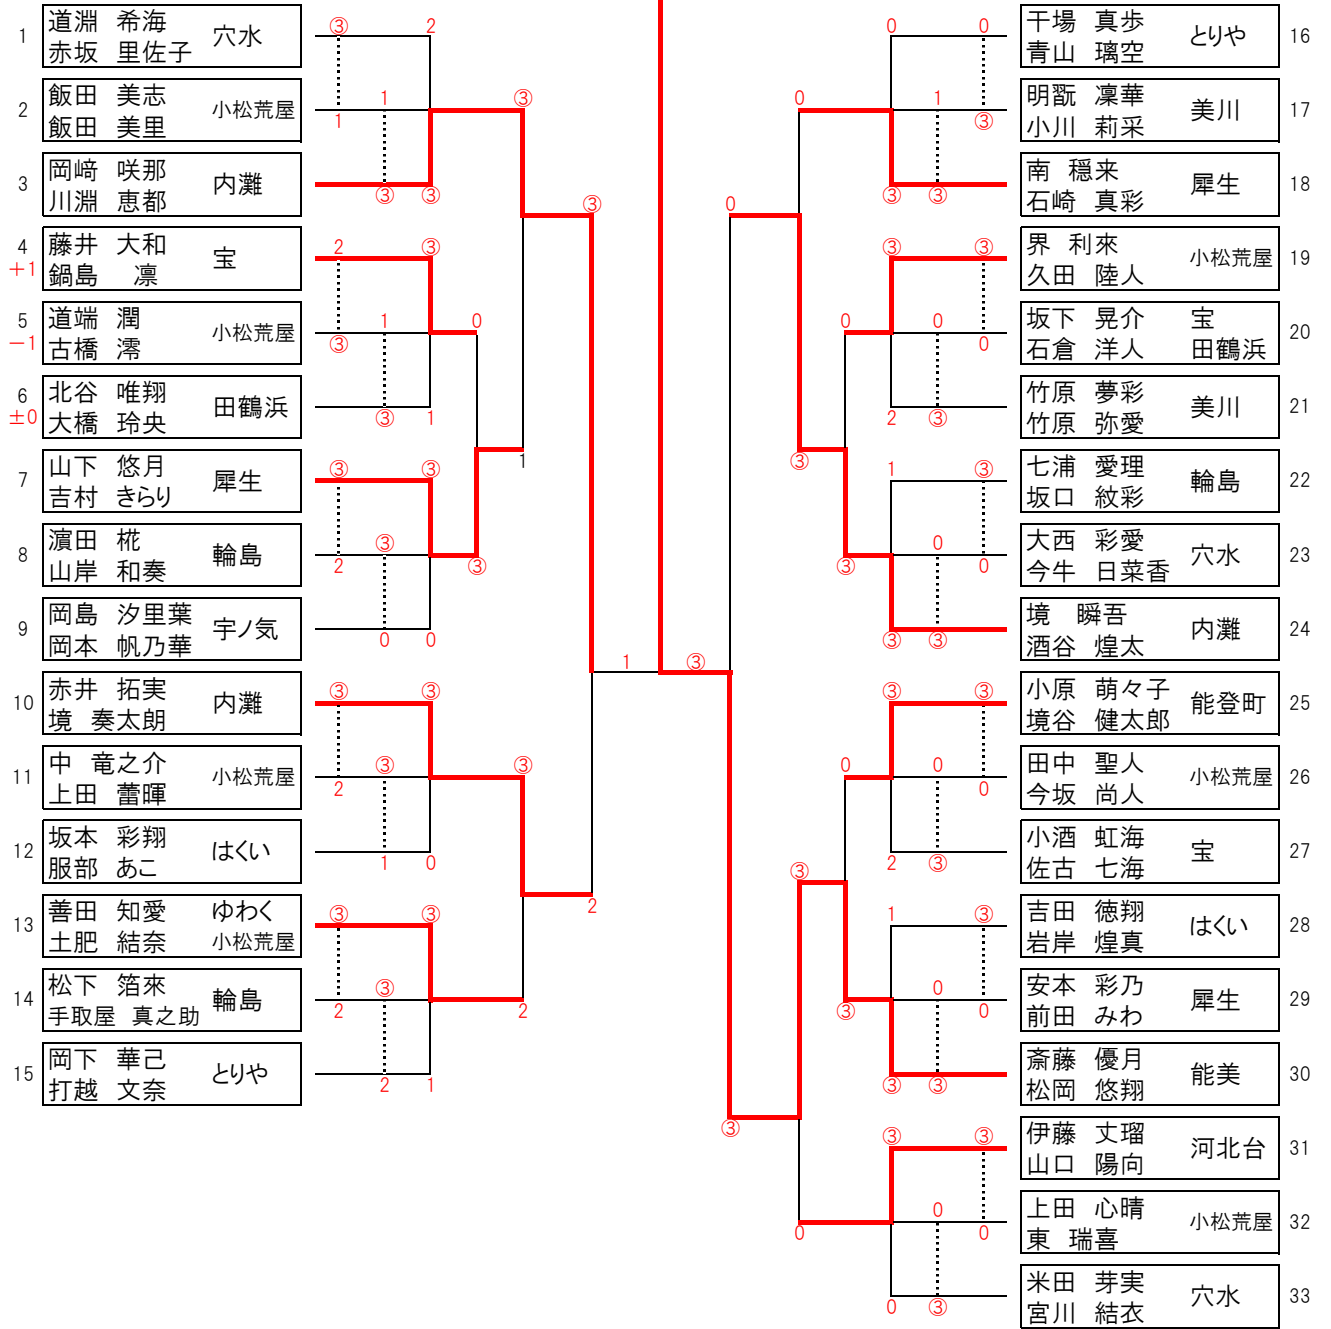

(順位戦①)

1~10敗者

8	村田 真乙 宝 山田 真綺
---	------------------

11~21敗者

18	新谷 心和 宝 藤井 史菜
----	------------------

3年以下混合

齋藤 優月 能美
松岡 悠翔

栄光の記録
～石川県小学生学年別ソフトテニス大会～