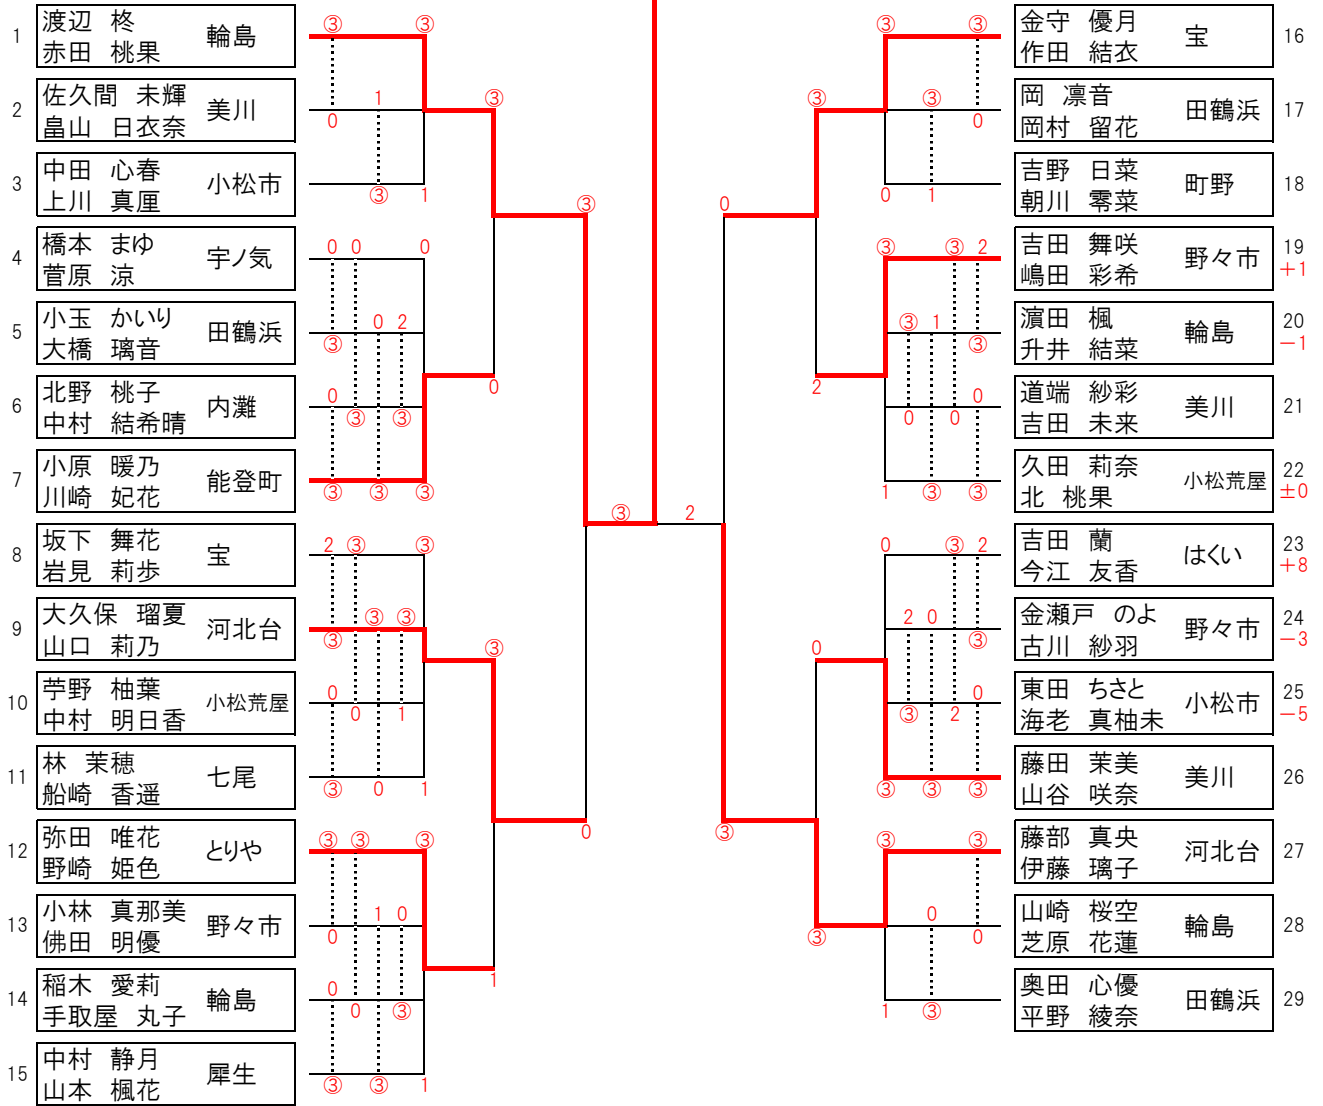

1~24敗者

13 西田 光里 能美
中田 紗彩

25~48敗者

丸井 直 河北台
二口 瑠夏

5年女子

渡辺 柊 輪島
赤田 桃果

(順位戦①)

1~15敗者