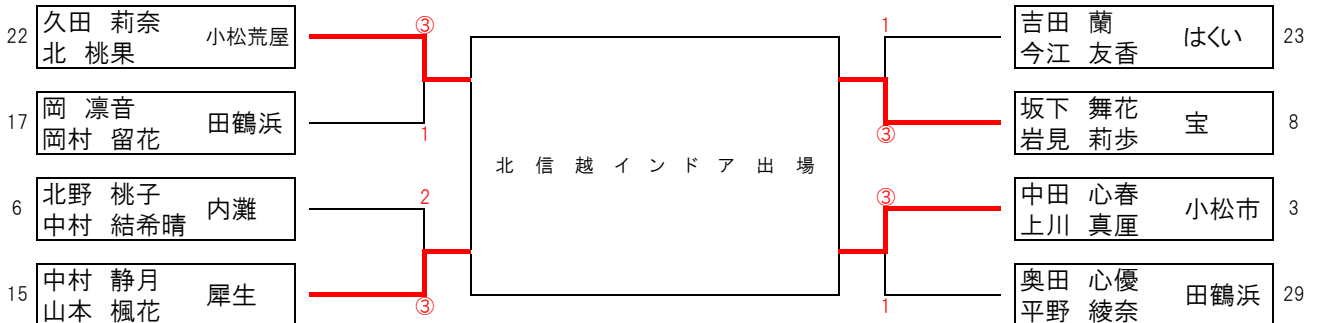

(順位戦①)

1~15敗者

16~29敗者

(北信越インドア出場決定戦) ※リーグ2位によるフリー抽選 但し同所属の対戦は避けるよう考慮する