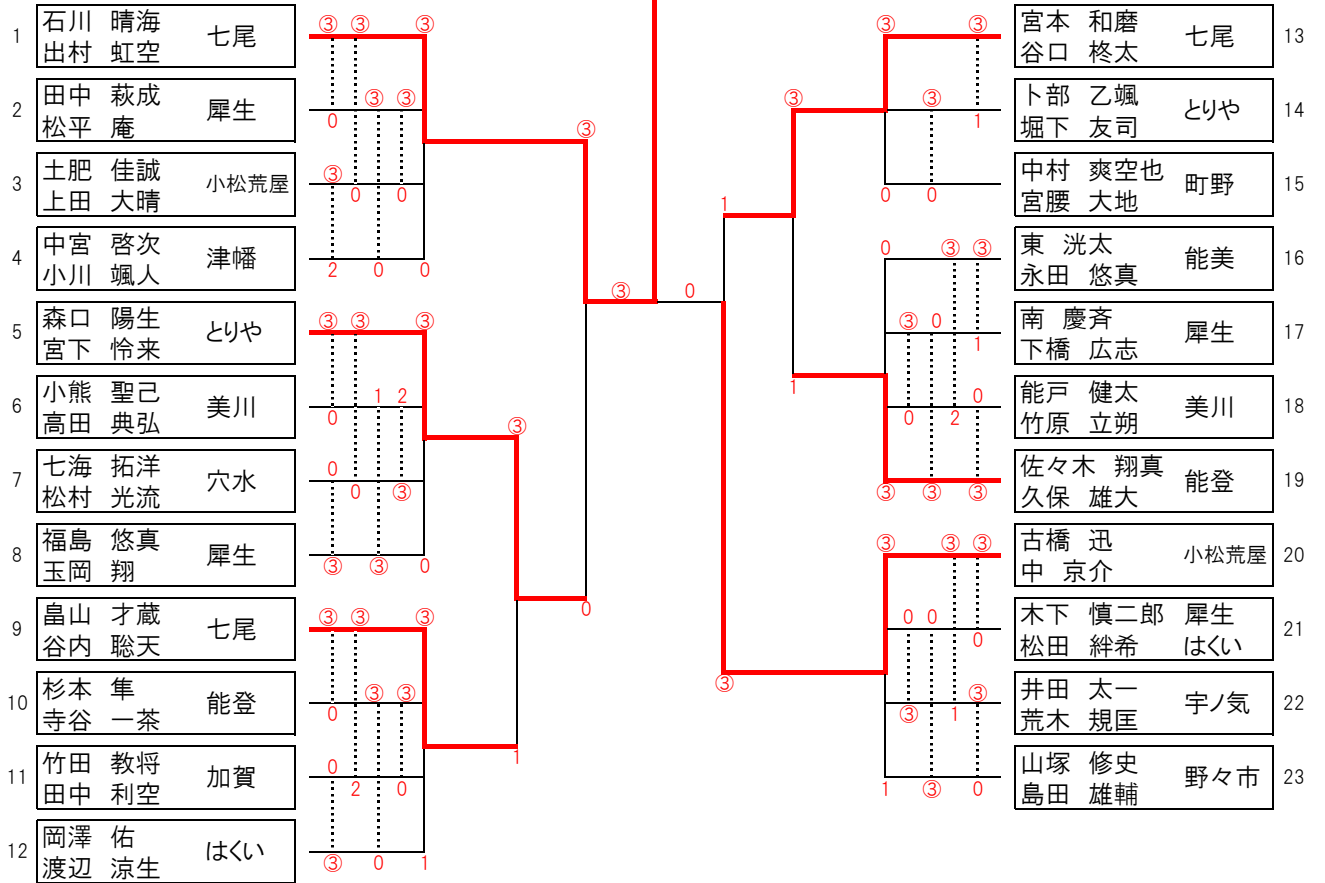

5年男子

石川 晴海 七尾
出村 虹空

(順位戦①)

1~12敗者

13~23敗者

4年男子

本多 和真
塚本 雲匠 河北台

1	反保 翔 森田 暁仁	小松荒屋
2	岩崎 絆 浜本 太樹	内灘
3	坂本 晏乘 井高 遥貴	宇ノ気
4	中村 蛭太郎 西 浩太郎	ゆわく 加賀
5	竹原 正真 影田 琉夷	能登
6	久田 天雅 林 秀樹	とりや
7	宮村 悠 志田 幸大	犀生
8	坂本 聡太 鳥竹 柊生	穴水

9	宮下 来流 泉 善文	とりや
10	村田 琉成 村山 斗弥	穴水
11	山本 俊輔 谷本 弘臣	宇ノ気
12	飛龍 一颯 森原 蒼介	津幡
13	本多 和真 塚本 雲匠	河北台
14	白藤 至 黒田 莉央	穴水
15	吉田 光希 笹谷 育也	とりや
16	松原 圭志 酒谷 凱大	内灘

(順位戦①)

1~8敗者

4	中村 蛭太郎 西 浩太郎	ゆわく 加賀

9~16敗者

9	宮下 来流 泉 善文	とりや