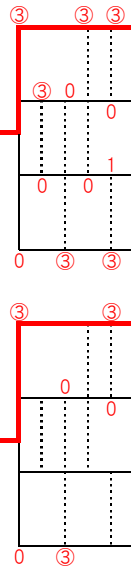

14 叶田 慎之介 七尾
松村 龍音

5年男子

石川 晴海 七尾
出村 虹空

(順位戦①)

1~12敗者

13~23敗者

4年男子

本多 和真
塚本 雲匠 河北台

1	反保 翔 森田 暁仁	小松荒屋
2	岩崎 絆 浜本 太樹	内灘
3	坂本 晏乘 井高 遥貴	宇ノ気
4	中村 蛭太郎 西 浩太郎	ゆわく 加賀
5	竹原 正真 影田 琉夷	能登
6	久田 天雅 林 秀樹	とりや
7	宮村 悠 志田 幸大	犀生
8	坂本 聡太 鳥竹 柊生	穴水

9	宮下 来流 泉 善文	とりや
10	村田 琉成 村山 斗弥	穴水
11	山本 俊輔 谷本 弘臣	宇ノ気
12	飛龍 一颯 森原 蒼介	津幡
13	本多 和真 塚本 雲匠	河北台
14	白藤 至 黒田 莉央	穴水
15	吉田 光希 笹谷 育也	とりや
16	松原 圭志 酒谷 凱大	内灘