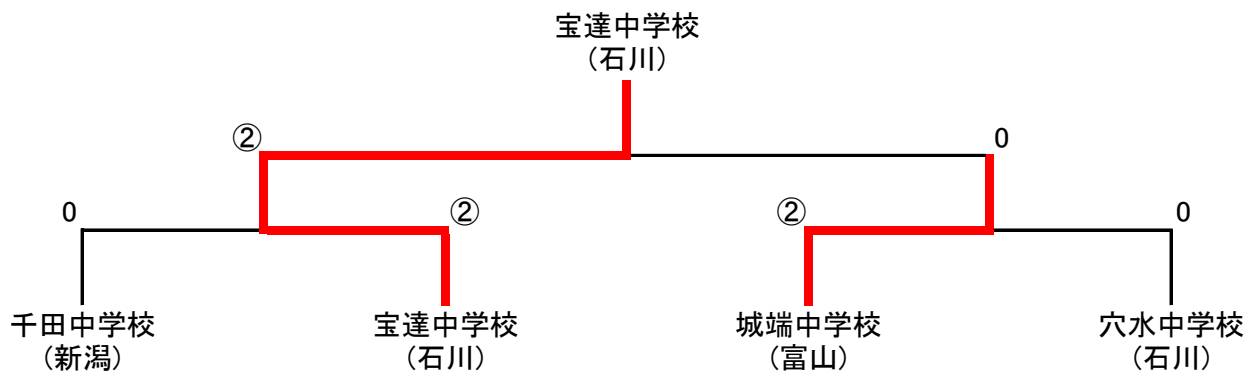

# 平成28年度 第14回 北信越中学生ソフトテニス研修大会 女子の部 結果

平成28年11月19日(土) 於. 長野県松本市美須々屋内運動場

## <決勝トーナメント>