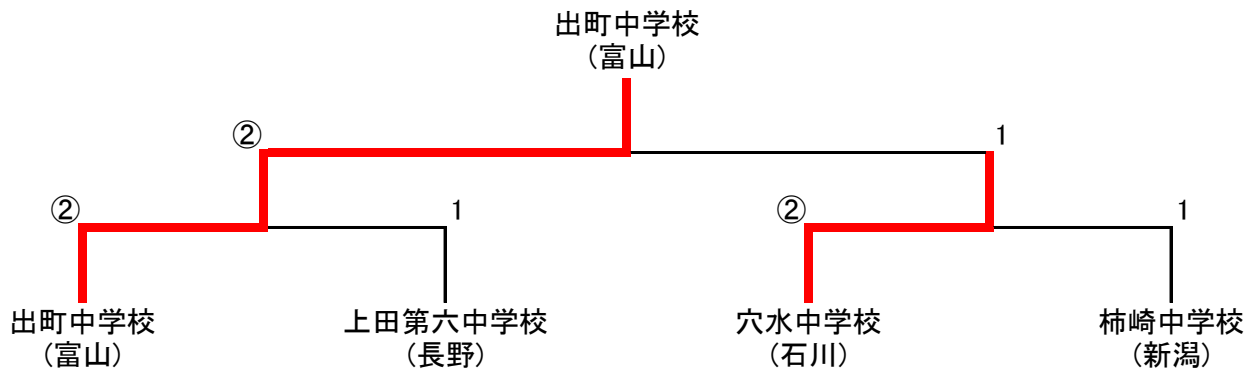

<研修2位トーナメント>