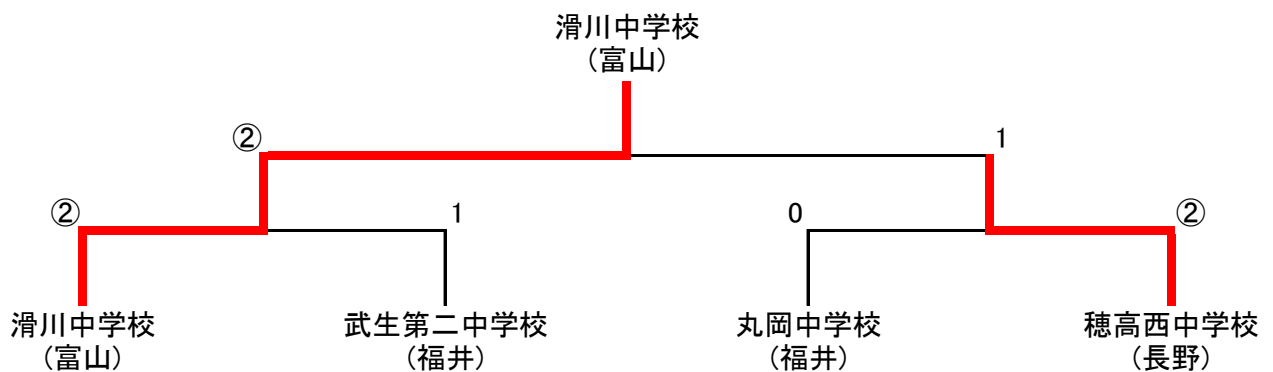

<研修2位トーナメント>