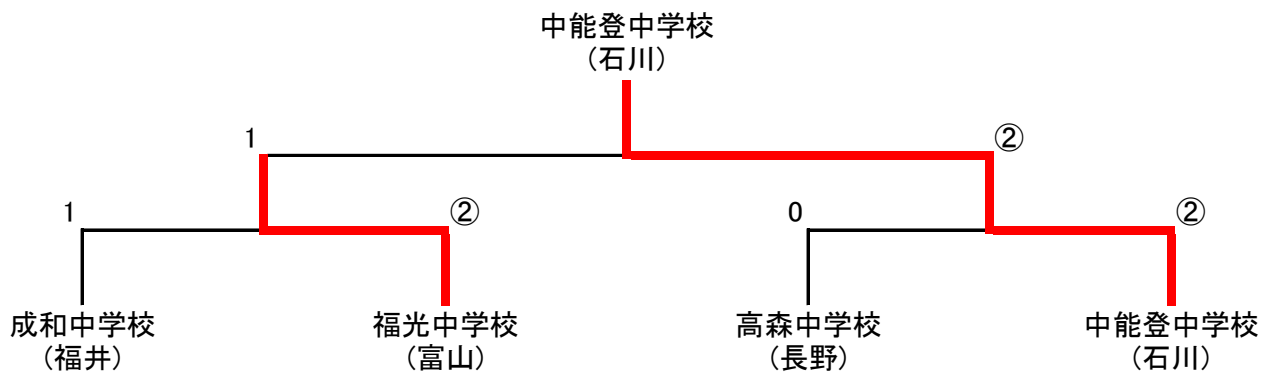

平成28年度 第14回 北信越中学生ソフトテニス研修大会 男子の部 結果

平成28年11月20日(日) 於. 長野県松本市美須々屋内運動場

<予選リーグ>

Aリーグ		①	②	③	勝	負	順位
①	柿崎 (新潟)	△	0	③	1	1	2
②	高森 (長野)	③	△	1	1	1	1
③	棗 (福井)	0	②	△	1	1	3

Bリーグ		①	②	③	勝	負	順位
①	福光 (富山)	△	③		1	0	1
②	上田第六 (長野)	0	△		0	1	2
③	(新潟第2代表)			△			

Cリーグ		①	②	③	勝	負	順位
①	成和 (福井)	△	②	②	2	0	1
②	東御東部 (長野)	1	△	1	0	2	3
③	穴水 (石川)	1	②	△	1	1	2

Dリーグ		①	②	③	勝	負	順位
①	中能登 (石川)	△	③	③	2	0	1
②	小諸東 (長野)	0	△	1	0	2	3
③	出町 (富山)	0	②	△	1	1	2

<決勝トーナメント>