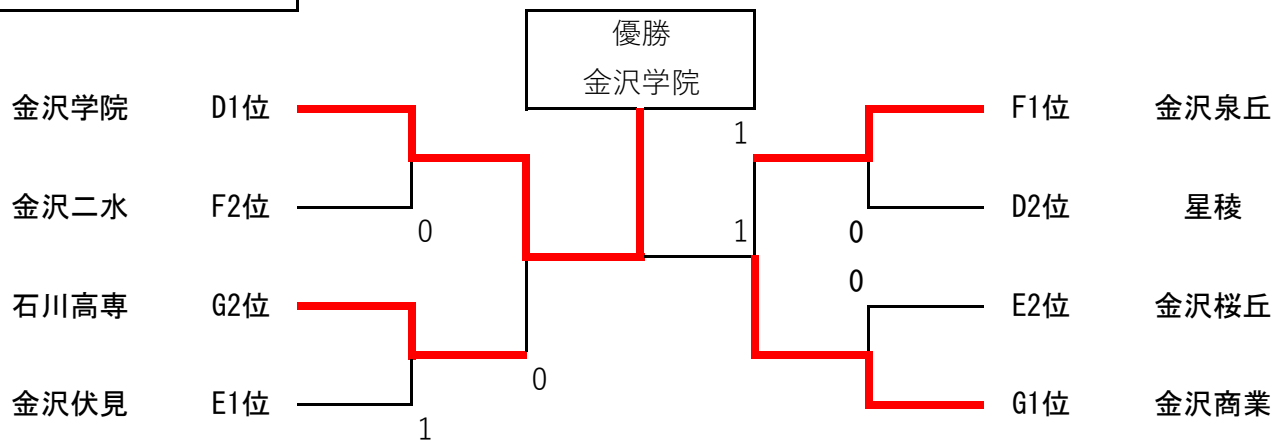

平成29年度金沢地区高等学校ソフトテニス夏季大会

日時：平成29年8月17日8：30～
主管：高体連ソフトテニス部

会場：城北市民テニスコート
後援：北國新聞社

女子メインリーグ組み合わせ

予選リーグ

D	学校名	D1	D2	D3	勝点	負点	順位
D1	金沢学院	/	③	③	2	0	1
D2	星稜	0	/	③	1	1	2
D3	翠星	0	0	/	0	2	3

E	学校名	E1	E2	E3	勝点	負点	順位
E1	金沢桜丘	/	②	1	1	1	2
E2	県立工業	1	/	1	0	2	3
E3	金沢伏見	②	②	/	2	0	1

F	学校名	F1	F2	F3	勝点	負点	順位
F1	金沢泉丘	/	③	③	2	0	1
F2	金沢北陵	0	/	1	0	2	3
F3	金沢二水	0	②	/	1	1	2

G	学校名	G1	G2	G3	勝点	負点	順位
G1	金沢商業	/	③	②	2	0	1
G2	金沢錦丘	0	/	1	0	2	3
G3	石川高専	1	②	/	1	1	2

決勝トーナメント

- 優勝 金沢学院高等学校
- 準優勝 金沢商業高等学校
- 3位 金沢泉丘高等学校
- 3位 石川工業高等専門学校

シード順位決定戦
石川高専 1 — ② 金沢泉丘