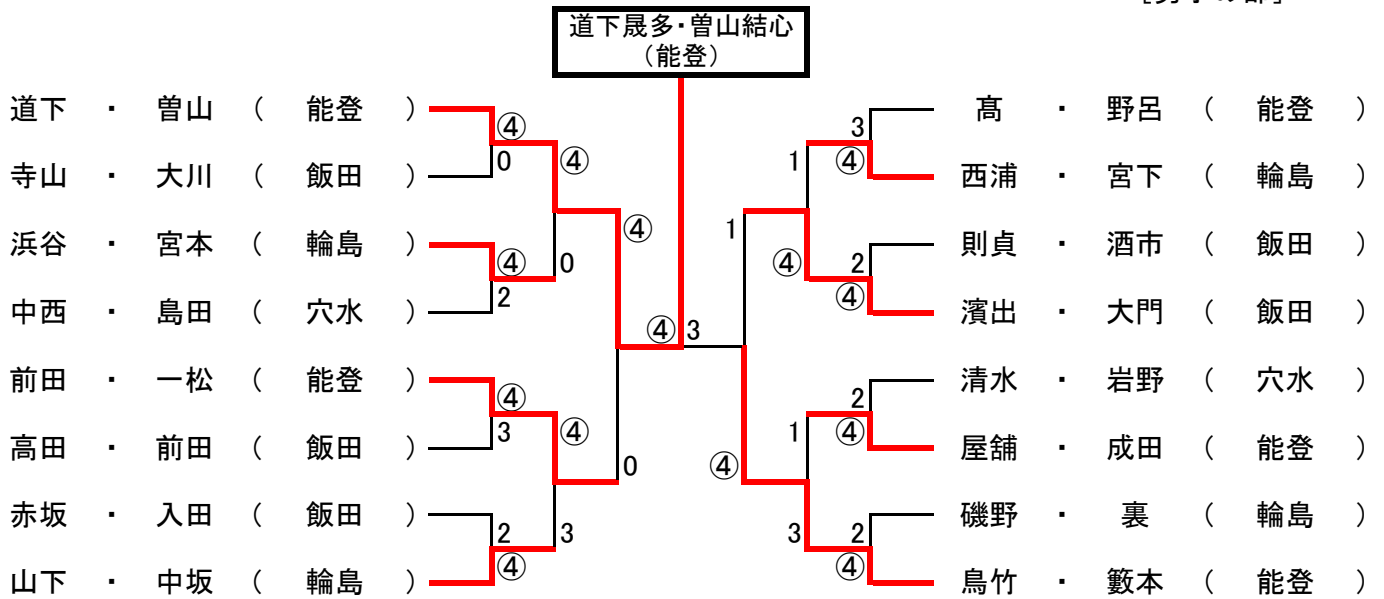

平成29年度 能登地区高等学校秋季大会

ベスト16より
出場28ペア

H29.9.16
於：能都健民テニスコート
[男子の部]

ベスト9より
出場13ペア

[女子の部]