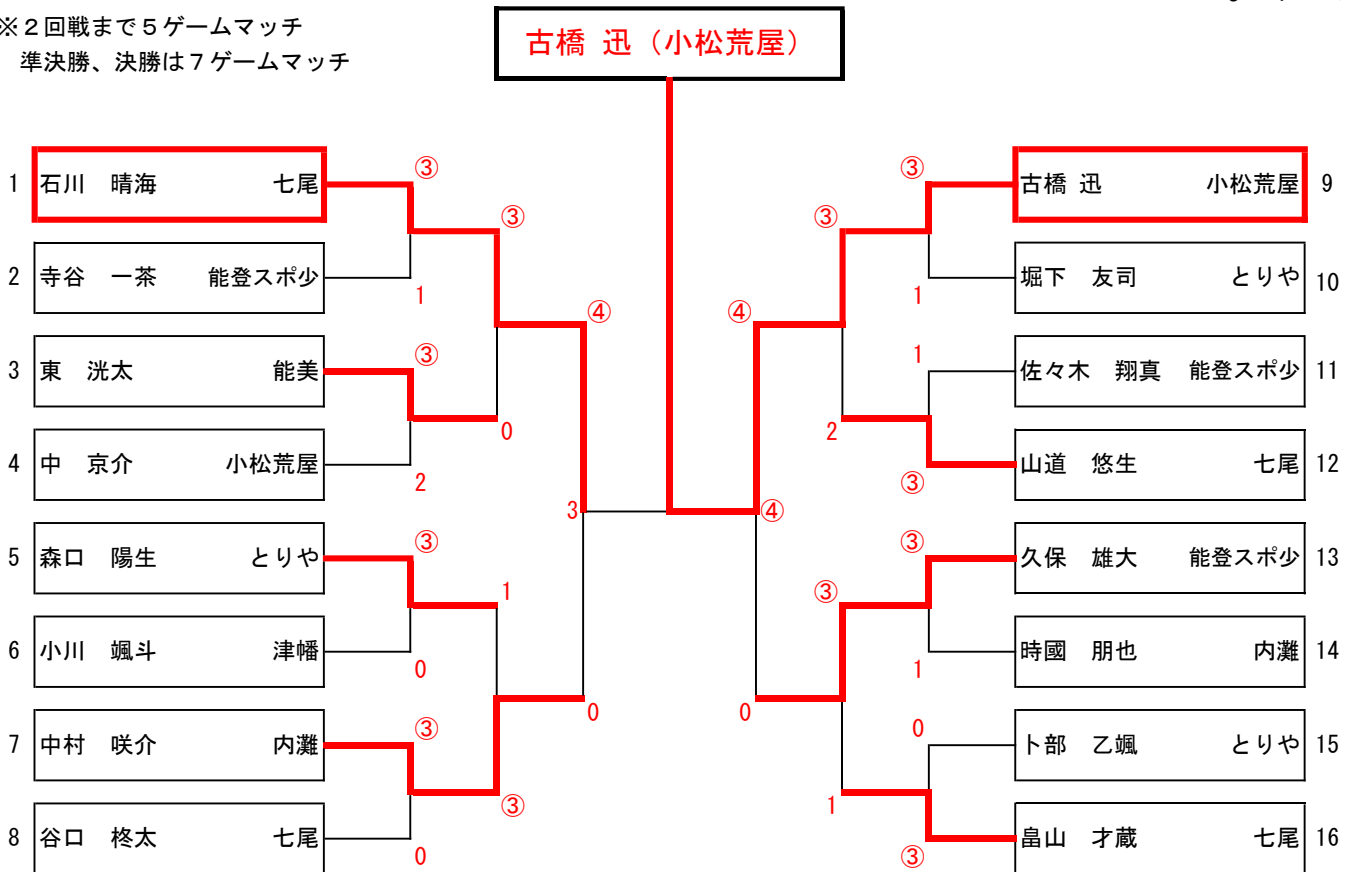

1~12準決敗者

山下 悠月
前田 みわ 犀生

13~24準決敗者

道端 潤
古橋 滯 小松荒屋

3 ④

シングルス 男子の部

2017.11.26 こまつドーム

※2回戦まで5ゲームマッチ
準決勝、決勝は7ゲームマッチ