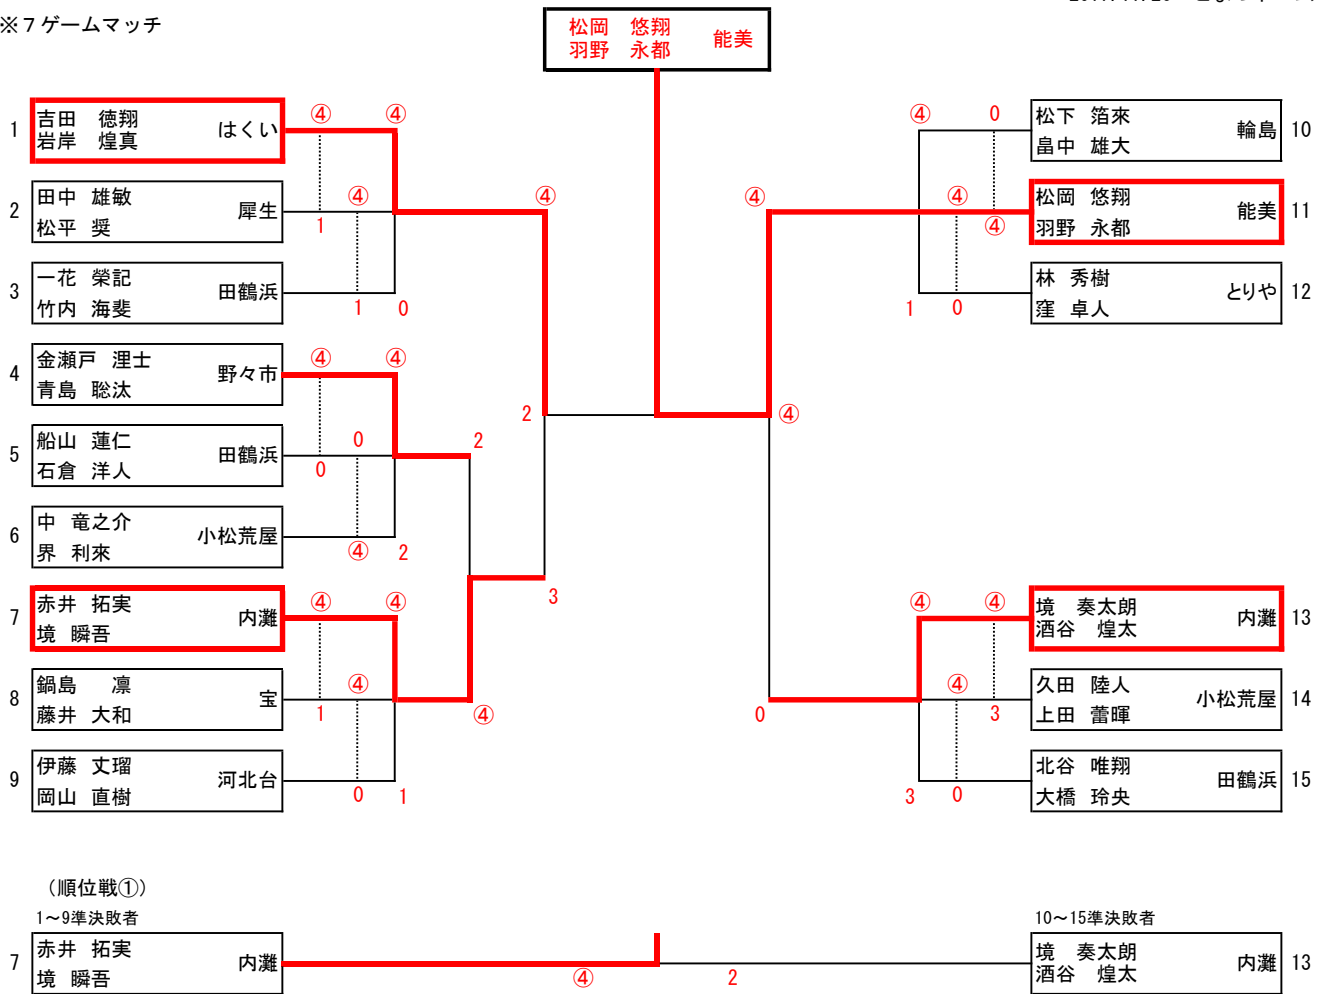

- 第1位 古橋 迅 選手（小松荒屋ジュニアソフトテニスクラブ）※全国大会出場
第2位 石川 晴海 選手（七尾ジュニアソフトテニスクラブ）※全国大会出場
第3位 久保 雄大 選手（能登ソフトテニススポーツ少年団）
第3位 中村 咲介 選手（内灘ジュニアソフトテニスクラブ）

【女子の部】

- 第1位 藤部 真央 選手（河北台キッズソフトテニスクラブ）※全国大会出場
第2位 渡辺 柊 選手（輪島ジュニアソフトテニスクラブ）※全国大会出場
第2位 大村 友里 選手（内灘ジュニアソフトテニスクラブ）
第3位 築山 葵 選手（七尾ジュニアソフトテニスクラブ）

男子5年生の部

2017. 11. 26 こまつドーム

※7ゲームマッチ

女子5年生の部

2017. 11. 26 こまつドーム

※7ゲームマッチ

(順位戦①)

1~15準決敗者

16~30準決敗者

男子4年生の部

2017. 11. 26 こまつドーム

※7ゲームマッチ

女子4年生の部

2017.11.26 こまつドーム

※7ゲームマッチ

(順位戦①)