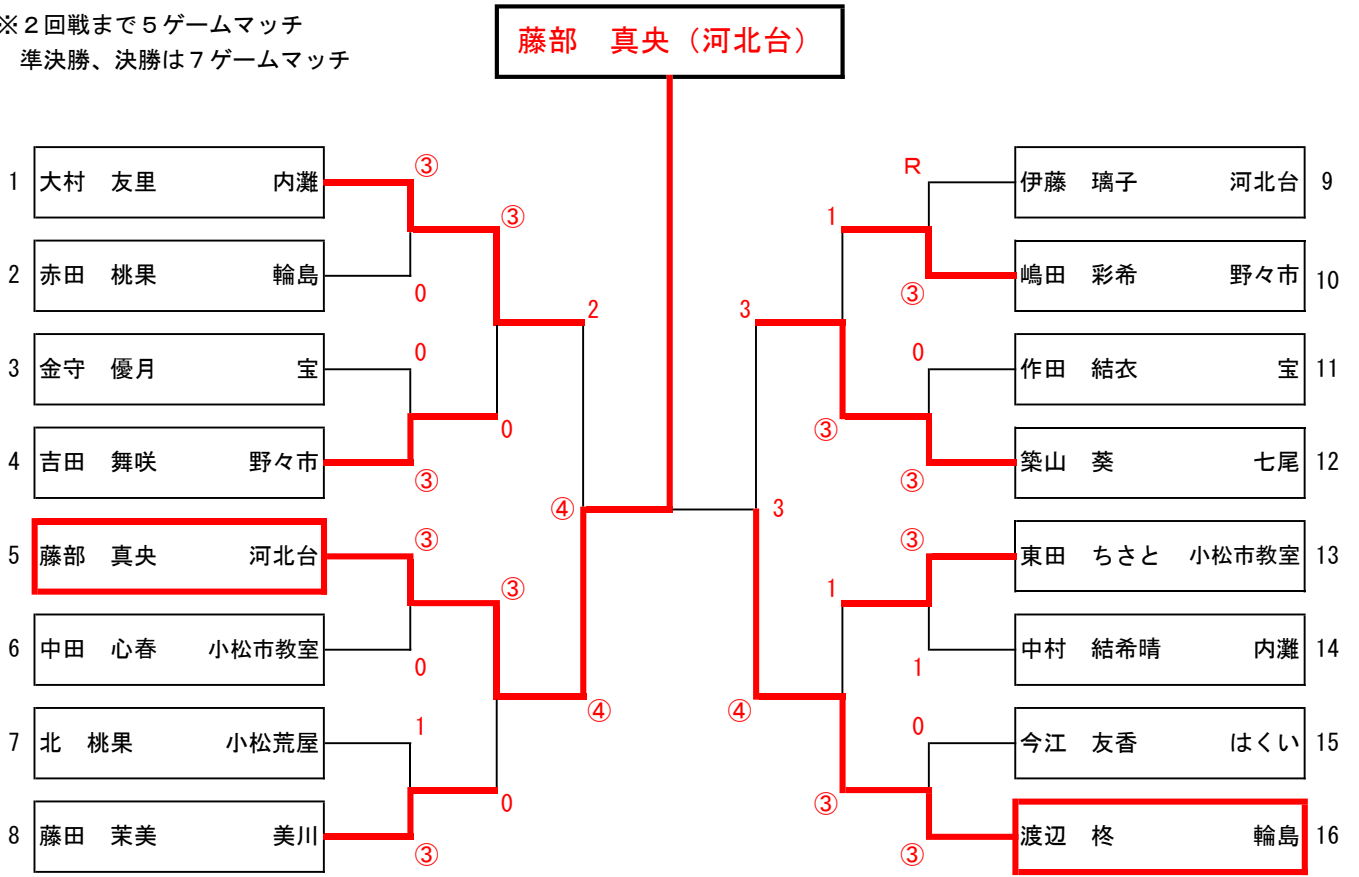

シングルス 女子の部

2017.11.26 こまつドーム

※2回戦まで5ゲームマッチ
準決勝、決勝は7ゲームマッチ