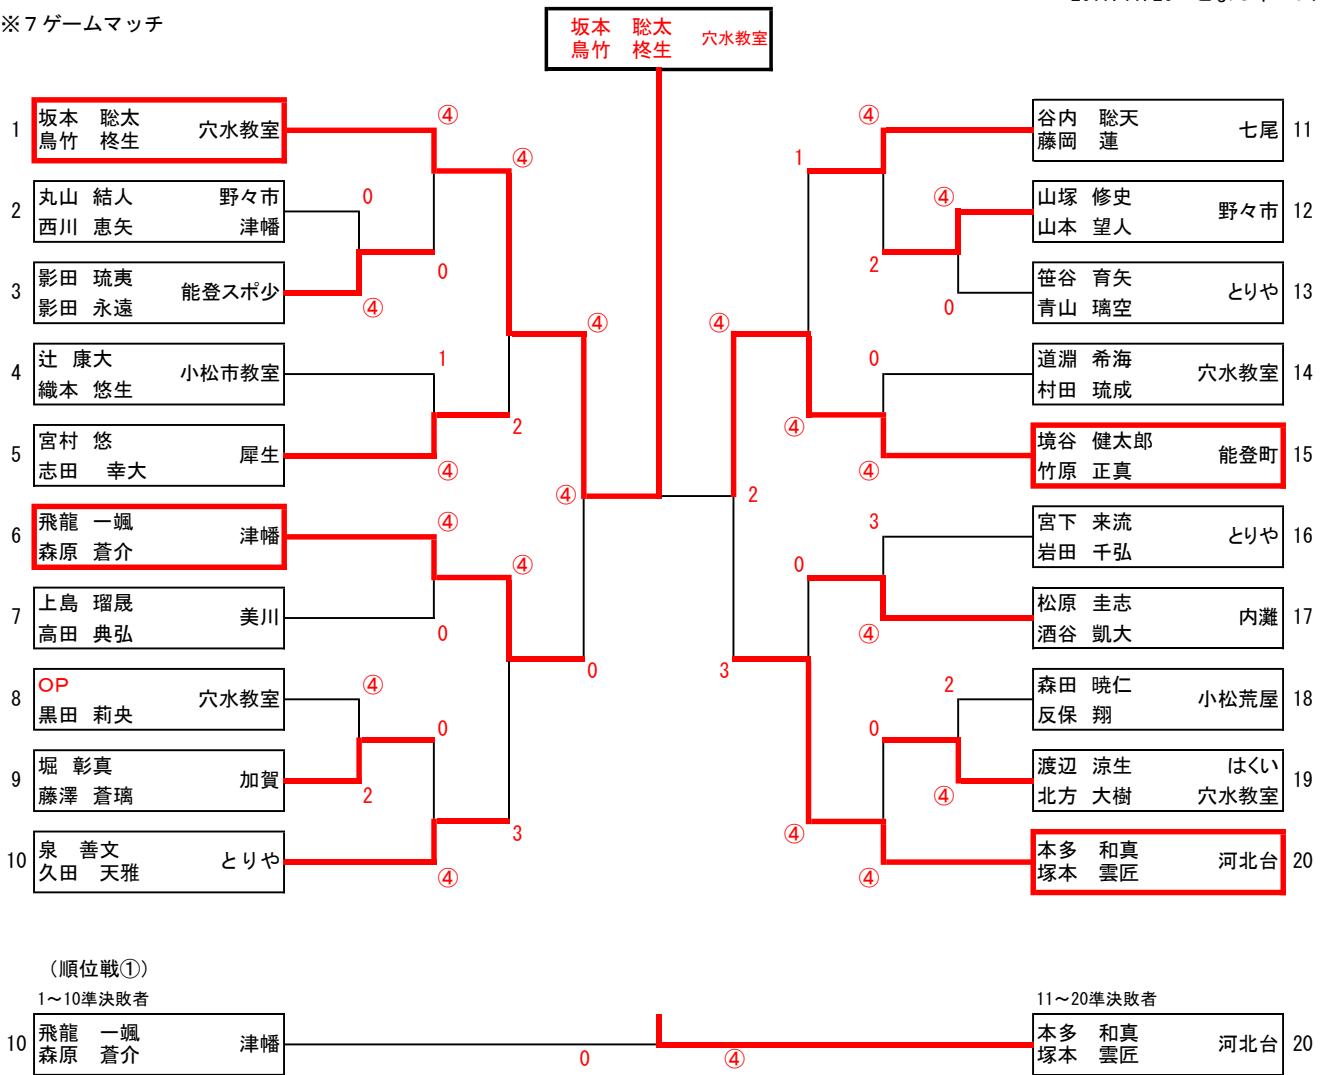

- 第1位 古橋 迅 選手（小松荒屋ジュニアソフトテニスクラブ）※全国大会出場
第2位 石川 晴海 選手（七尾ジュニアソフトテニスクラブ）※全国大会出場
第3位 久保 雄大 選手（能登ソフトテニススポーツ少年団）
第3位 中村 咲介 選手（内灘ジュニアソフトテニスクラブ）

【女子の部】

- 第1位 藤部 真央 選手（河北台キッズソフトテニスクラブ）※全国大会出場
第2位 渡辺 柊 選手（輪島ジュニアソフトテニスクラブ）※全国大会出場
第2位 大村 友里 選手（内灘ジュニアソフトテニスクラブ）
第3位 築山 葵 選手（七尾ジュニアソフトテニスクラブ）

男子5年生の部

2017. 11. 26 こまつドーム

※7ゲームマッチ

女子5年生の部

2017. 11. 26 こまつドーム

※7ゲームマッチ

(順位戦①)

1~15準決敗者