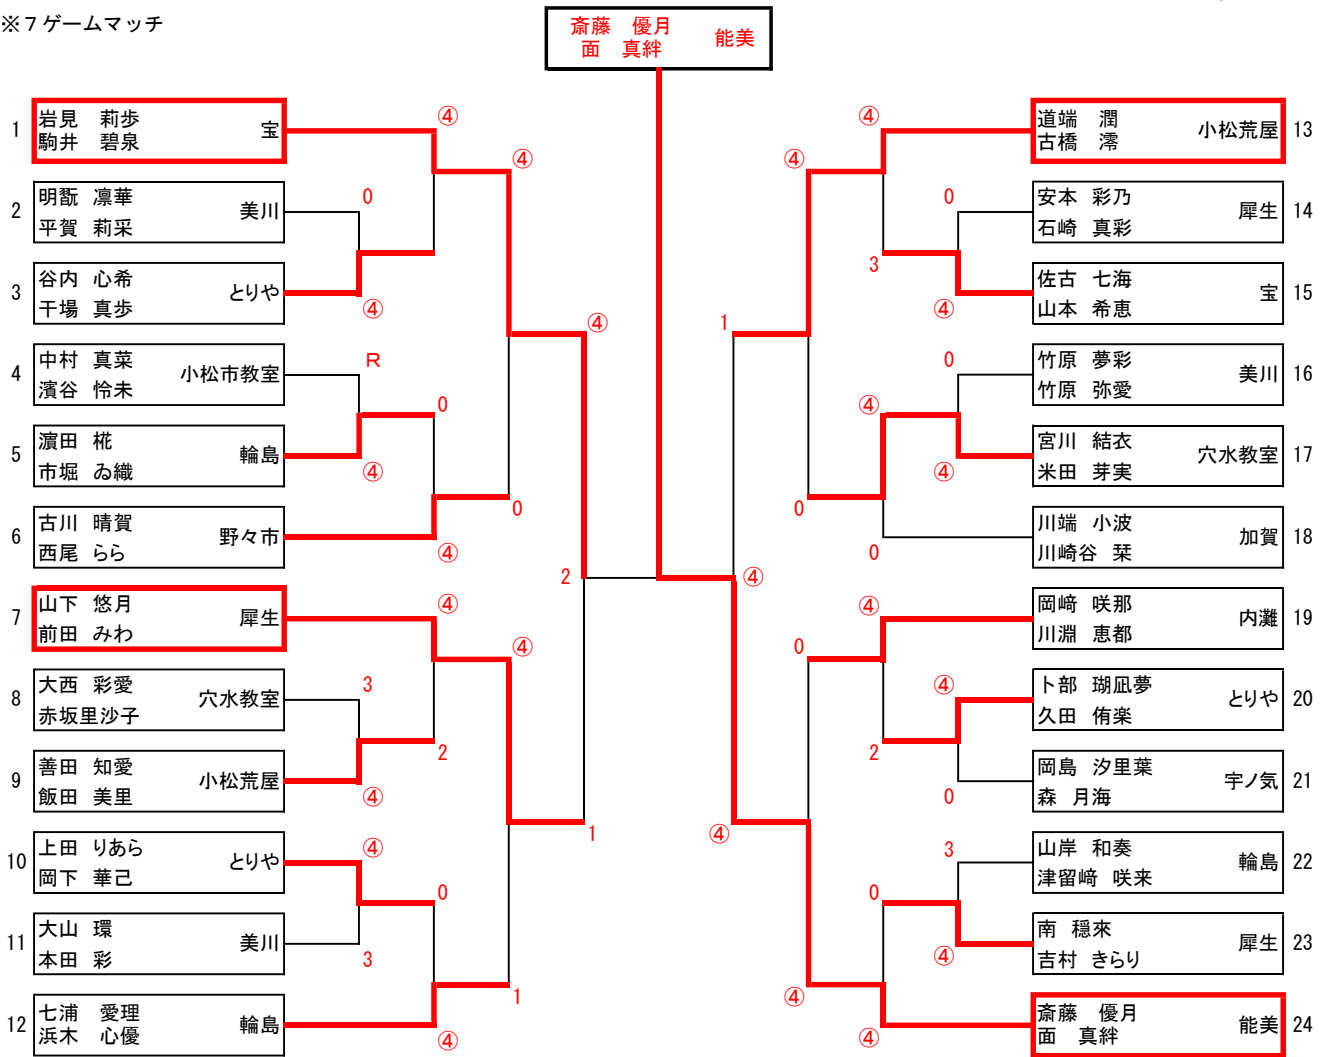

- 第1位 古橋 迅 選手（小松荒屋ジュニアソフトテニスクラブ）※全国大会出場
第2位 石川 晴海 選手（七尾ジュニアソフトテニスクラブ）※全国大会出場
第3位 久保 雄大 選手（能登ソフトテニススポーツ少年団）
第3位 中村 咲介 選手（内灘ジュニアソフトテニスクラブ）

【女子の部】

- 第1位 藤部 真央 選手（河北台キッズソフトテニスクラブ）※全国大会出場
第2位 渡辺 柊 選手（輪島ジュニアソフトテニスクラブ）※全国大会出場
第2位 大村 友里 選手（内灘ジュニアソフトテニスクラブ）
第3位 築山 葵 選手（七尾ジュニアソフトテニスクラブ）

16~30準決敗者

男子4年生の部

2017. 11. 26 こまつドーム

※7ゲームマッチ

女子4年生の部

2017.11.26 こまつドーム

※7ゲームマッチ

(順位戦①)

1~12準決敗者

山下 悠月
前田 みわ 犀生

13~24準決敗者

道端 潤
古橋 滯 小松荒屋

3 ④

シングルス 男子の部

2017.11.26 こまつドーム

※2回戦まで5ゲームマッチ
準決勝、決勝は7ゲームマッチ