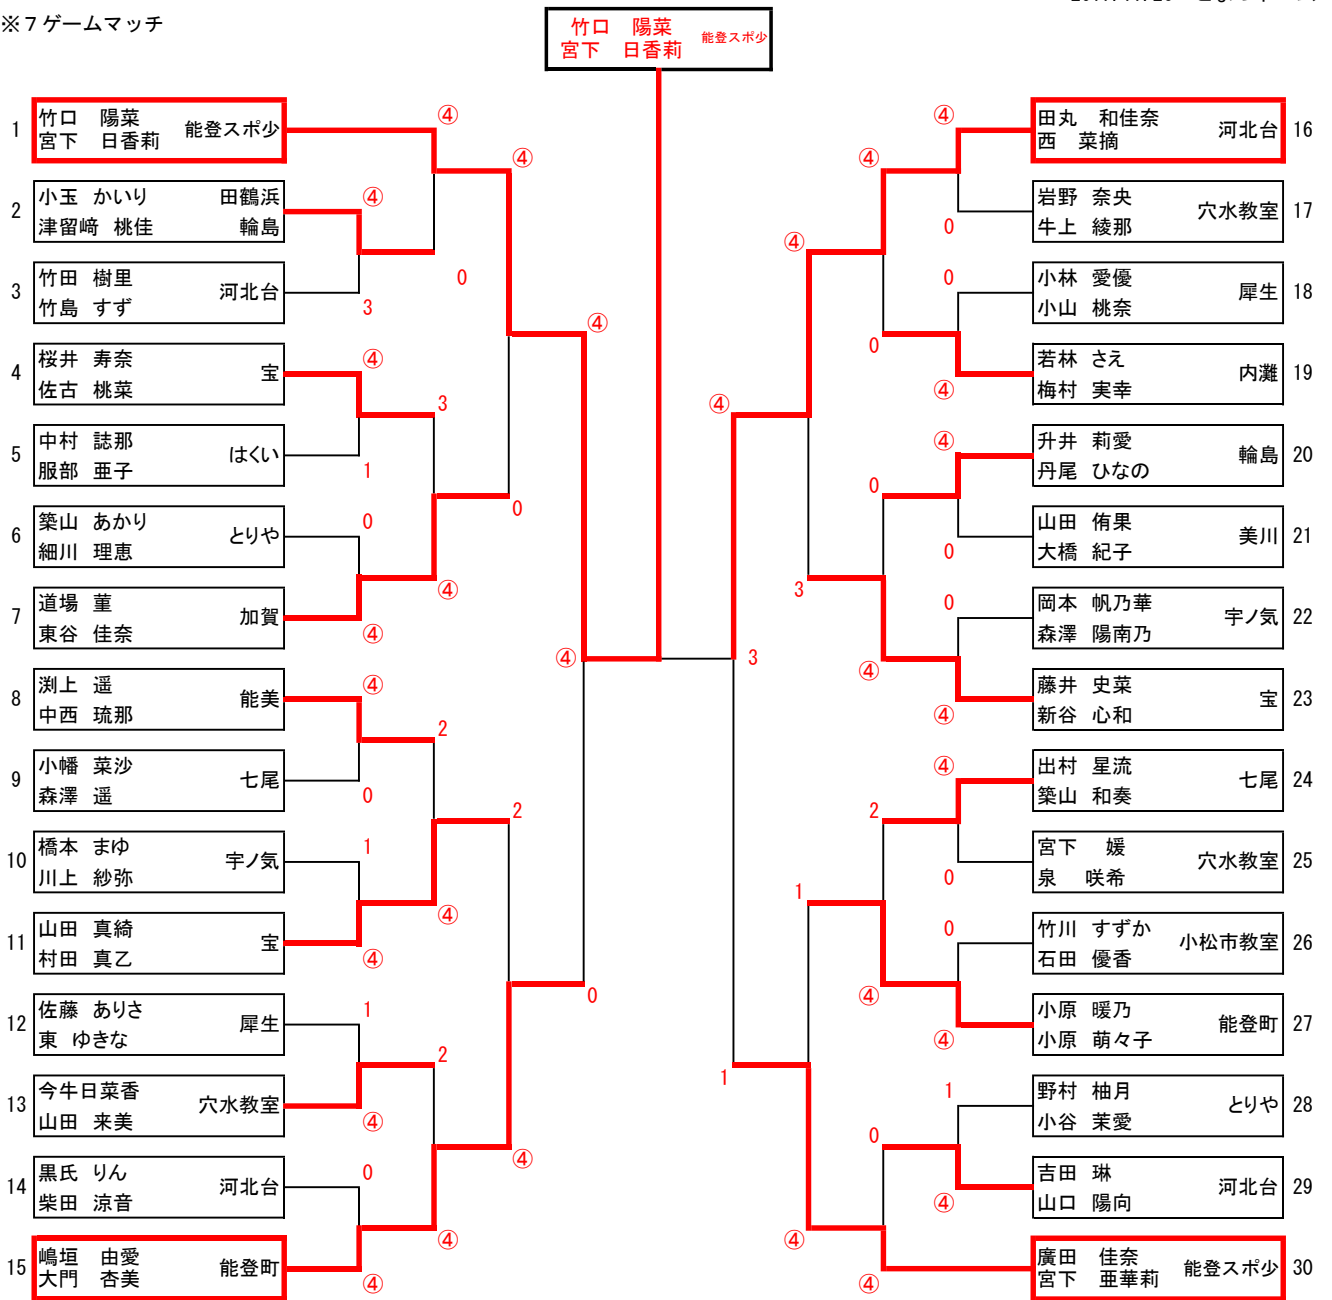

- 第1位 古橋 迅 選手（小松荒屋ジュニアソフトテニスクラブ）※全国大会出場
第2位 石川 晴海 選手（七尾ジュニアソフトテニスクラブ）※全国大会出場
第3位 久保 雄大 選手（能登ソフトテニススポーツ少年団）
第3位 中村 咲介 選手（内灘ジュニアソフトテニスクラブ）

【女子の部】

- 第1位 藤部 真央 選手（河北台キッズソフトテニスクラブ）※全国大会出場
第2位 渡辺 柊 選手（輪島ジュニアソフトテニスクラブ）※全国大会出場
第2位 大村 友里 選手（内灘ジュニアソフトテニスクラブ）
第3位 築山 葵 選手（七尾ジュニアソフトテニスクラブ）

男子5年生の部

2017. 11. 26 こまつドーム

※7ゲームマッチ

女子5年生の部

2017. 11. 26 こまつドーム

※7ゲームマッチ

(順位戦①)

1~15準決敗者

16~30準決敗者

男子4年生の部

2017. 11. 26 こまつドーム

※7ゲームマッチ

女子4年生の部

2017.11.26 こまつドーム

※7ゲームマッチ

(順位戦①)