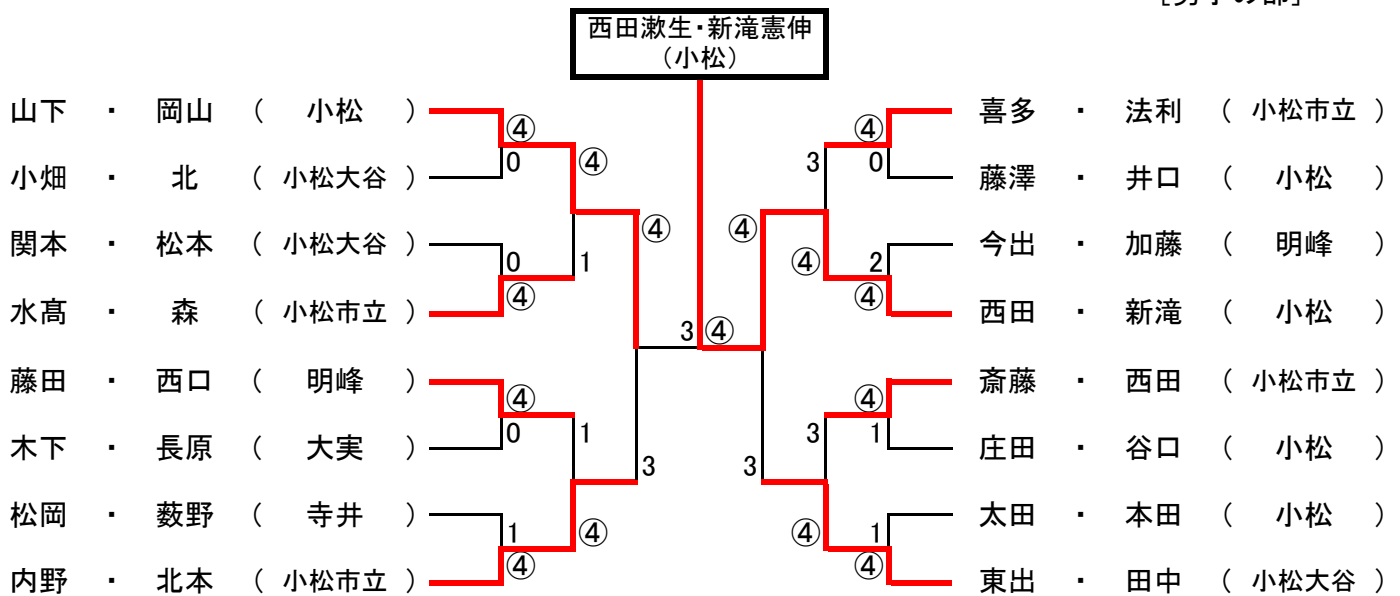

# 平成30年度 加賀地区高等学校秋季大会

ベスト16より  
出場44ペア

H30.9.15 於:Sフォーティーンコート  
[男子の部]

出場23ペア

[女子の部]