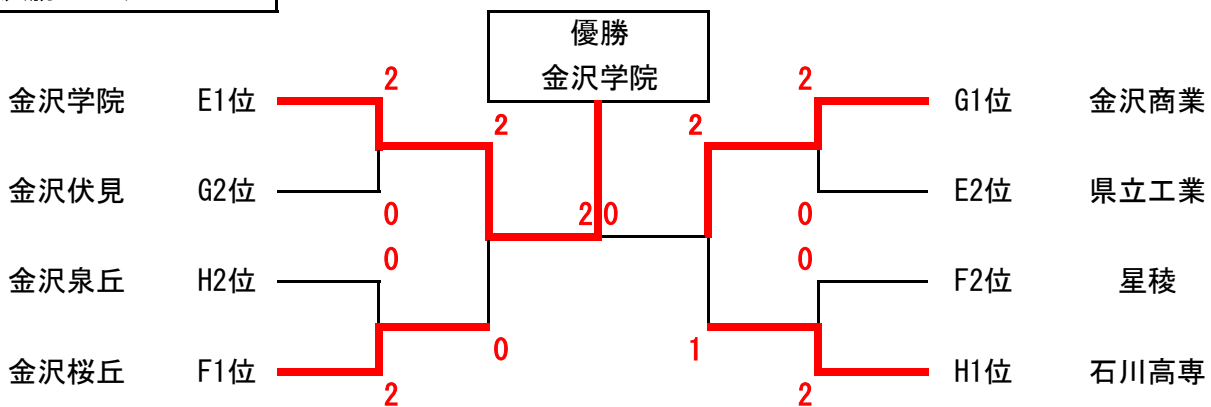

平成30年度金沢地区高等学校ソフトテニス秋季大会

日時：平成30年9月16日8：30～
主管：高体連ソフトテニス部

会場：西部緑地公園テニスコート
後援：北國新聞社

女子メインリーグ組み合わせ

予選リーグ

E	学校名	E1	E2	E3	勝点	負点	順位
E1	金沢学院		③	③	2	0	1
E2	県立工業	0		②	1	1	2
E3	翠星	0	1		0	2	3

F	学校名	F1	F2	F3	勝点	負点	順位
F1	金沢桜丘		③	③	2	0	1
F2	星稜	0		③	1	1	2
F3	金沢錦丘	0	0		0	2	3

G	学校名	G1	G2	G3	勝点	負点	順位
G1	金沢商業		③	③	2	0	1
G2	金沢伏見	0		③	1	1	2
G3	金沢北陵	0	0		0	2	3

H	学校名	H1	H2	H3	勝点	負点	順位
H1	石川高専		②	②	2	0	1
H2	金沢二水	1		1	0	2	3
H3	金沢泉丘	1	②		1	1	2

決勝トーナメント

優勝 金沢学院高等学校

準優勝 金沢商業高等学校

3位 石川工業高等専門学校

3位 金沢桜丘高等学校

県大会シード決定戦：石川高専 ②-1 金沢桜丘