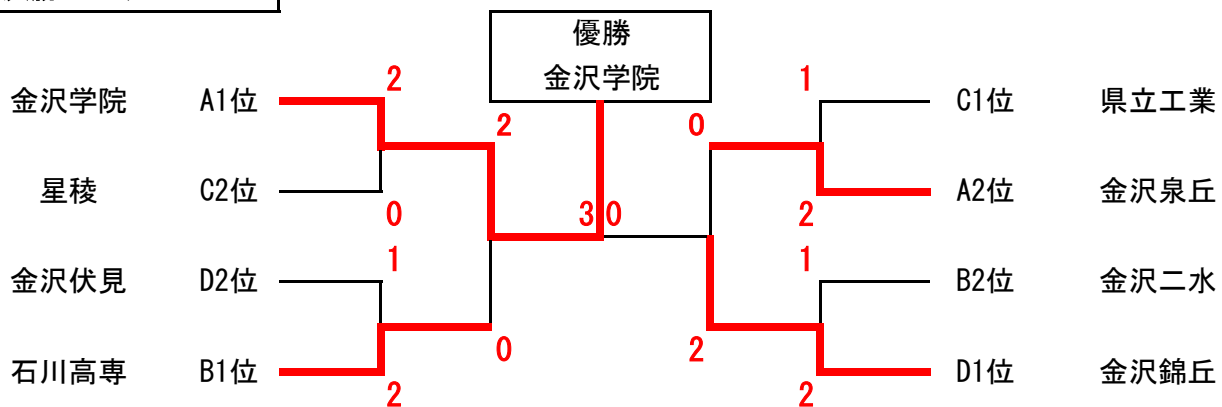

平成30年度金沢地区高等学校ソフトテニス秋季大会

日時：平成30年9月16日8：30～
主管：高体連ソフトテニス部

会場：西部緑地公園テニスコート
後援：北國新聞社

男子メインリーグ組み合わせ

予選リーグ

A	学校名	A1	A2	A3	勝点	負点	順位
A1	金沢学院		③	③	2	0	1
A2	翠星	0		1	0	2	3
A3	金沢泉丘	0	②		1	1	2

B	学校名	B1	B2	B3	勝点	負点	順位
B1	石川高専		1	②	1	1	1
B2	金沢北陵	②		1	1	1	3
B3	金沢二水	1	②		1	1	2

+ 2
- 2
± 0

C	学校名	C1	C2	C3	勝点	負点	順位
C1	星稜		1	②	1	1	2
C2	県立工業	②		②	2	0	1
C3	金沢桜丘	1	1		0	2	3

D	学校名	D1	D2	D3	勝点	負点	順位
D1	金沢錦丘		②	③	2	0	1
D2	金沢龍谷	1		1	0	2	3
D3	金沢伏見	0	②		1	1	2

決勝トーナメント

- 優 勝 金沢学院高等学校
- 準優勝 金沢錦丘高等学校
- 3 位 石川工業高等専門学校
- 3 位 金沢泉丘高等学校