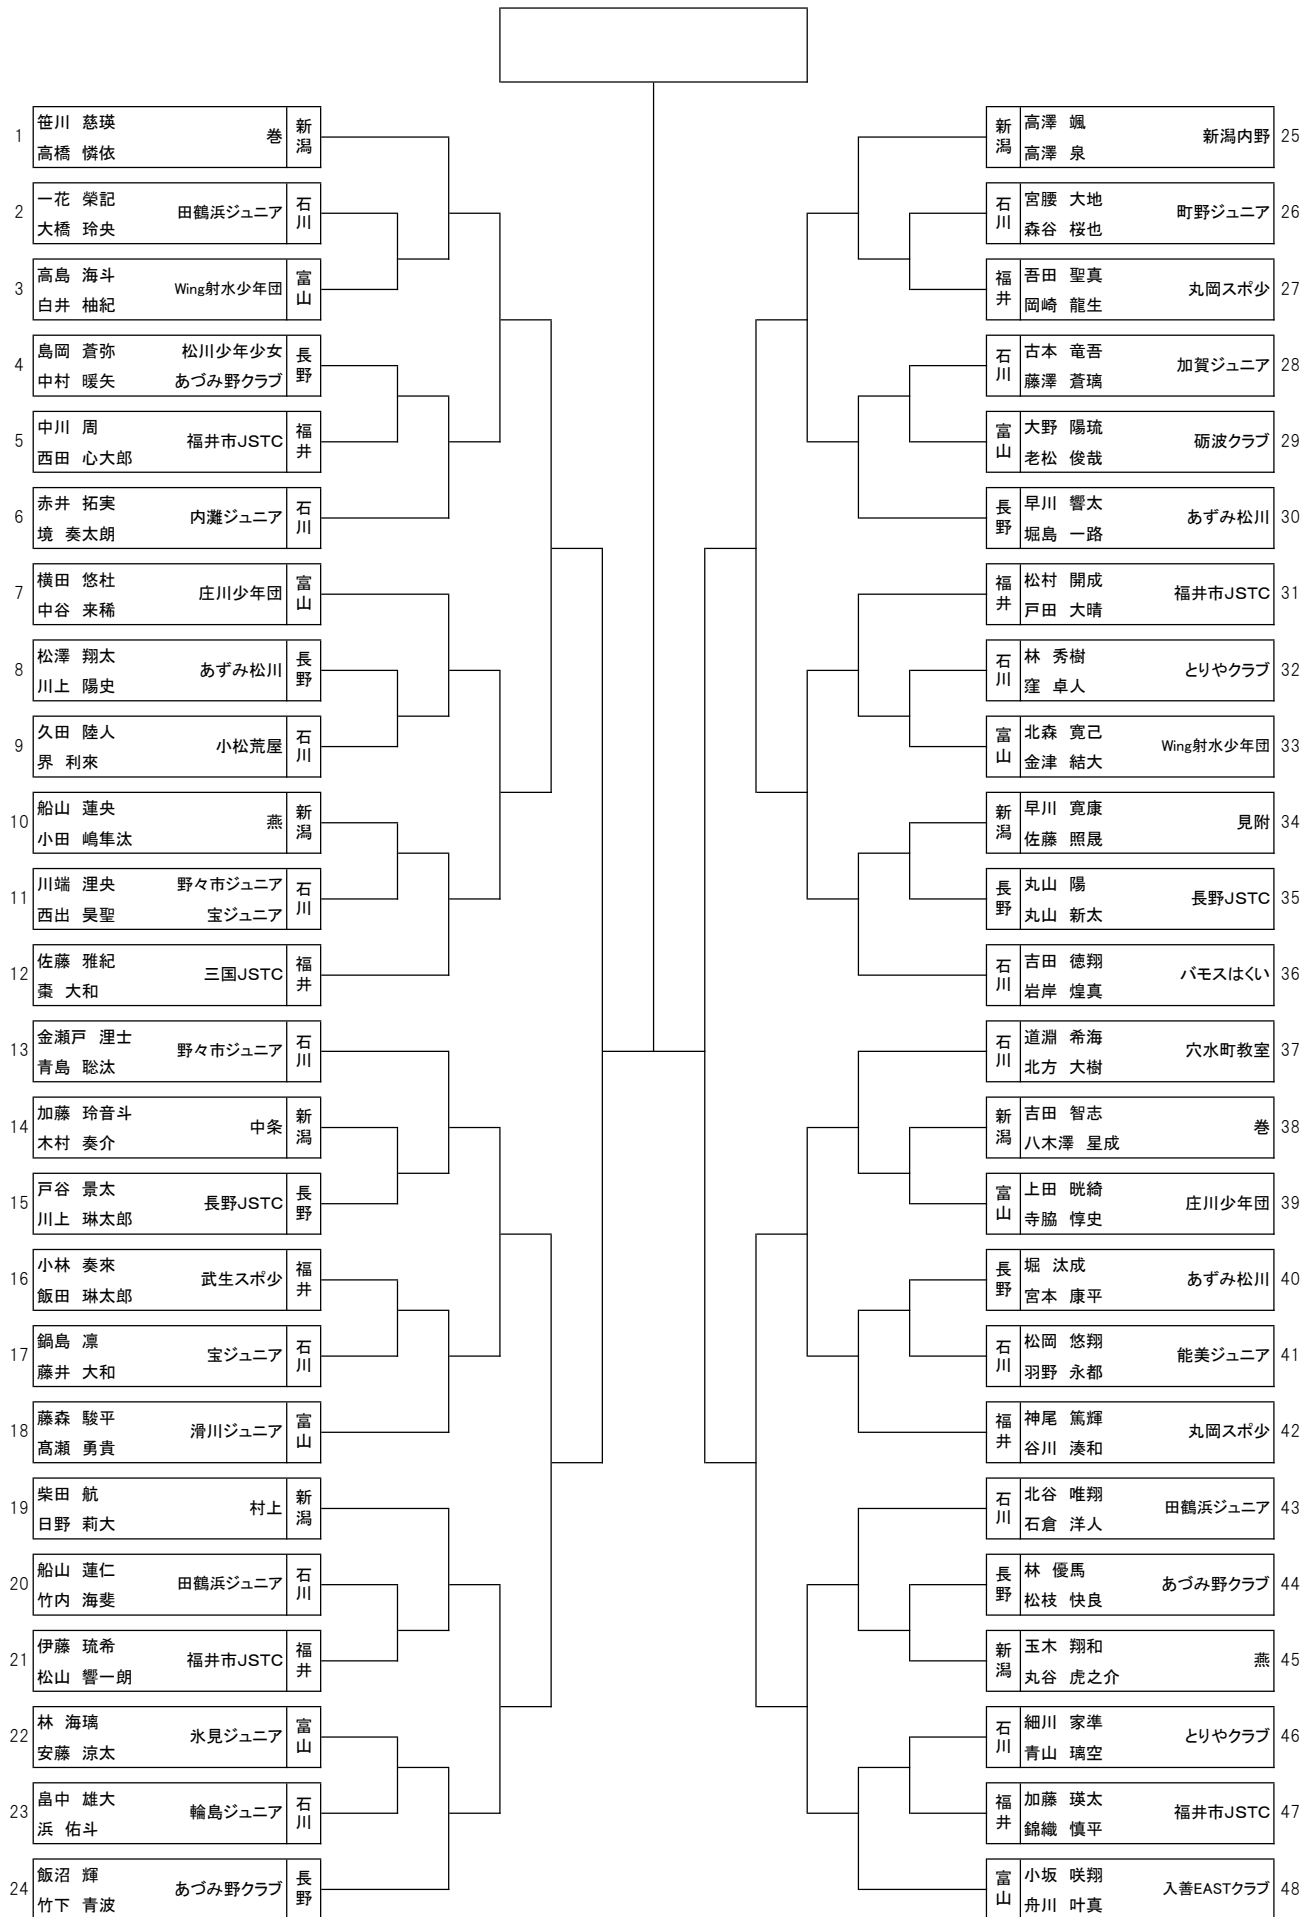

男子5年生の部

2019.1.19 こまつドーム