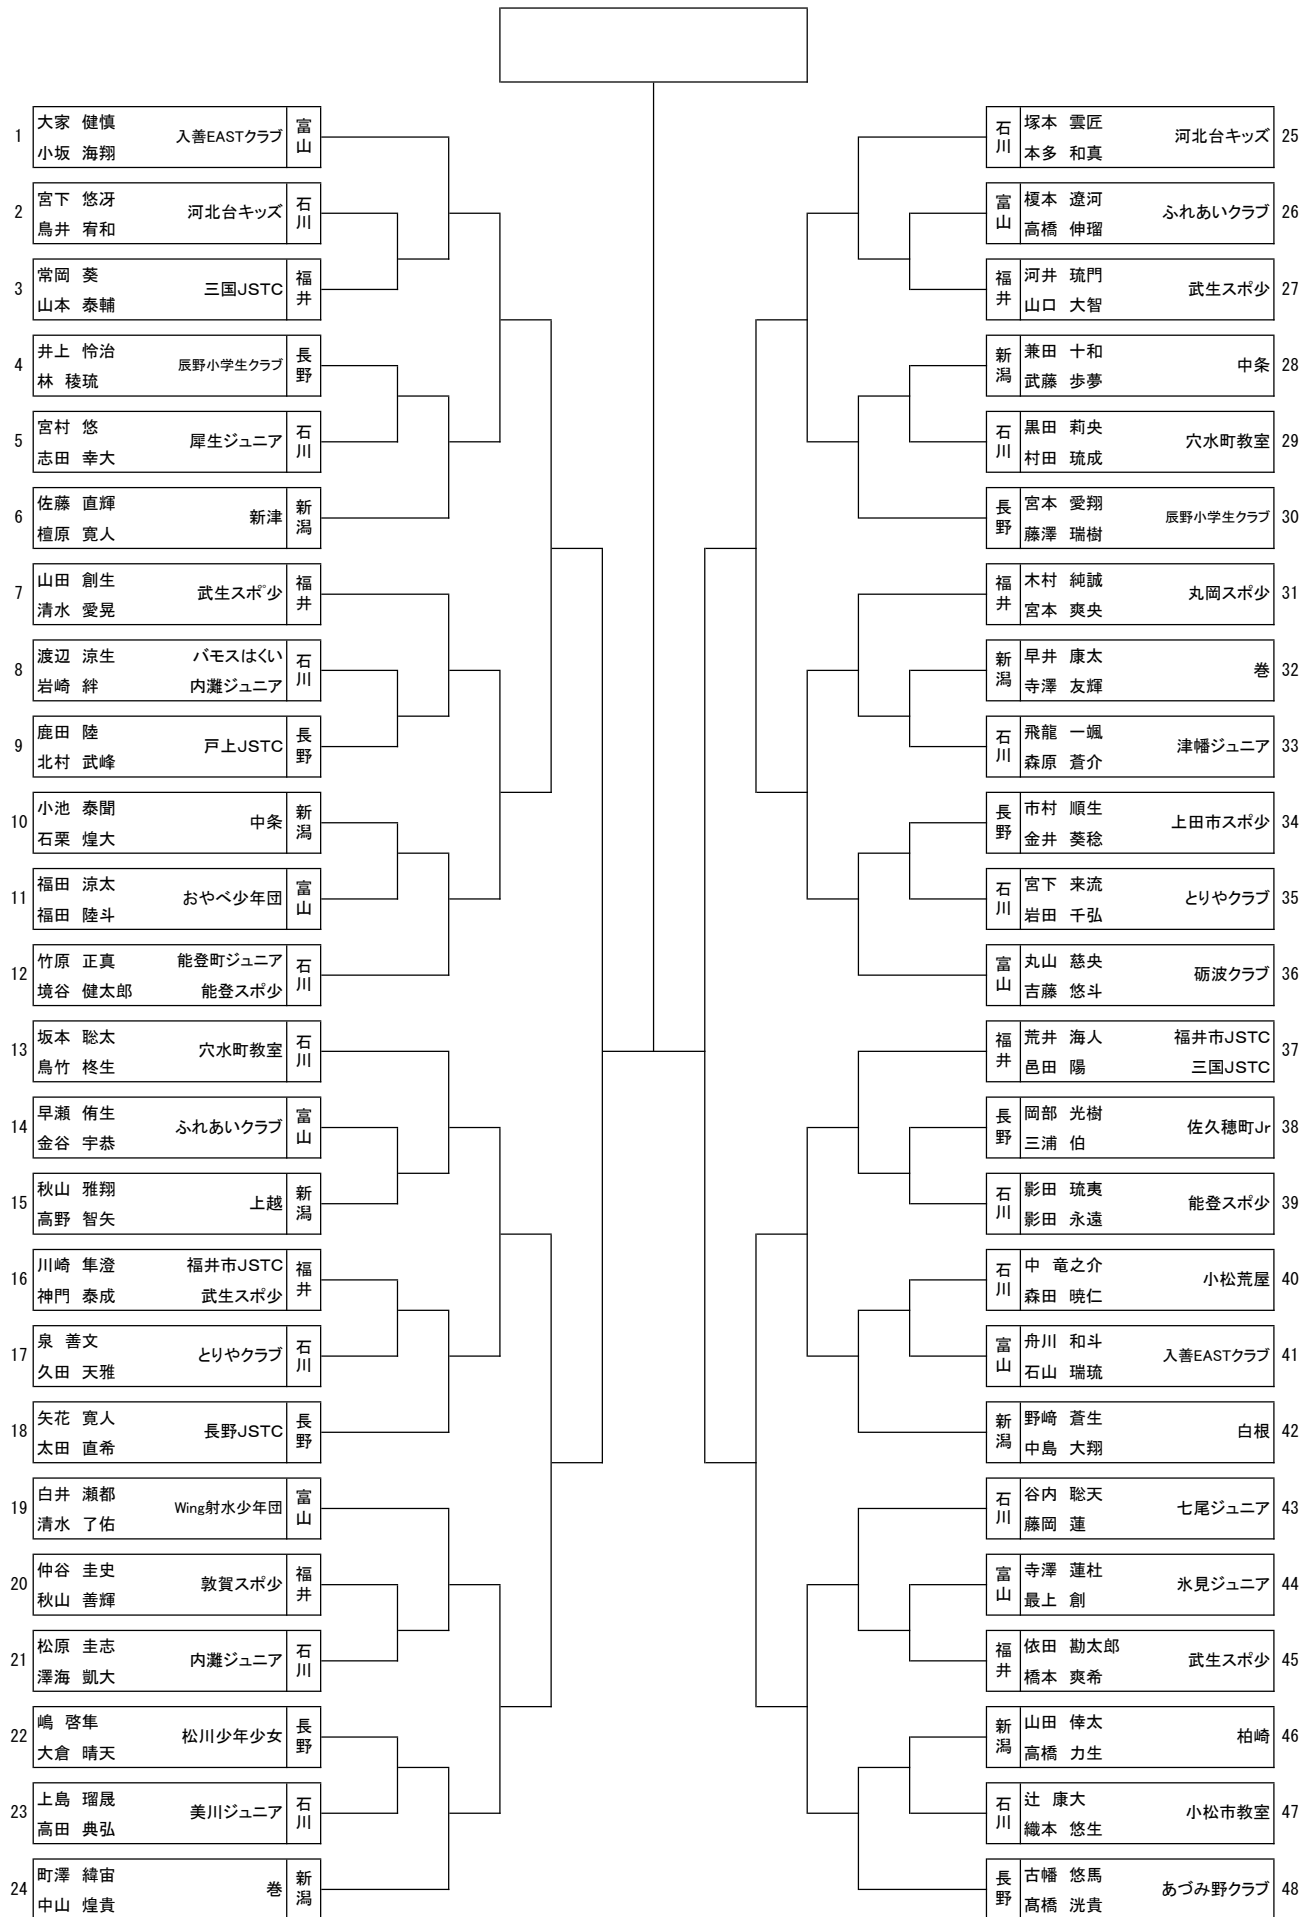

進 行 表 (1月19日)

【トーナメント】

小松市／こまつドーム

コート	1コート	2コート	3コート	4コート	5コート	6コート	7コート	8コート	9コート	10コート
種別	6年男子		6・5年男子	5年男子		6年女子		6・5年女子	5年女子	
第1試合 審判	12竹原・境谷 (能登町)	25塚本・本多 (河北台)	⑥ 43谷内・藤岡 (七尾)	6赤井・境 (内灘)	37道淵・北方 (穴水町教室)	1竹口・宮下 (能登スポ少)	19淵上・中西 (能美)	⑥ 31廣田・宮下 (能登スポ少)	1斎藤・面 (能美)	37岩見・駒井 (宝)
1	2 - 3	4 - 5	⑥ 26 - 27	2 - 3	26 - 27	2 - 3	4 - 5	⑥ 26 - 27	2 - 3	26 - 27
2	8 - 9	28 - 29	⑥ 32 - 33	4 - 5	28 - 29	8 - 9	28 - 29	⑥ 32 - 33	4 - 5	28 - 29
3	14 - 15	10 - 11	⑥ 34 - 35	8 - 9	32 - 33	14 - 15	10 - 11	⑥ 34 - 35	8 - 9	32 - 33
4	20 - 21	16 - 17	⑥ 38 - 39	10 - 11	34 - 35	20 - 21	16 - 17	⑥ 38 - 39	10 - 11	34 - 35
5	22 - 23	40 - 41	⑥ 44 - 45	14 - 15	38 - 39	22 - 23	40 - 41	⑥ 44 - 45	14 - 15	38 - 39
6	1 - 3	25 - 27	⑥ 46 - 47	16 - 17	40 - 41	1 - 3	25 - 27	⑥ 46 - 47	16 - 17	40 - 41
7	4 - 6	28 - 30	⑥ 31 - 33	20 - 21	44 - 45	4 - 6	28 - 30	⑥ 31 - 33	20 - 21	44 - 45
8	7 - 9	37 - 39	⑥ 34 - 36	22 - 23	46 - 47	7 - 9	37 - 39	⑥ 34 - 36	22 - 23	46 - 47
9	10 - 12	40 - 42	⑥ 16 - 18	1 - 3	25 - 27	10 - 12	40 - 42	⑥ 16 - 18	1 - 3	25 - 27
10	13 - 15	19 - 21	⑥ 43 - 45	4 - 6	28 - 30	13 - 15	19 - 21	⑥ 43 - 45	4 - 6	28 - 30
11	22 - 24	46 - 48	⑤ 7 - 9	10 - 12	31 - 33	22 - 24	46 - 48	⑤ 7 - 9	10 - 12	31 - 33
12	1 - 6	25 - 30	⑤ 13 - 15	34 - 36	37 - 39	1 - 6	25 - 30	⑤ 13 - 15	34 - 36	37 - 39
13	7 - 12	31 - 36	⑤ 16 - 18	40 - 42	43 - 45	7 - 12	31 - 36	⑤ 16 - 18	40 - 42	43 - 45
14	13 - 18	37 - 42	⑤ 19 - 21	22 - 24	46 - 48	13 - 18	37 - 42	⑤ 19 - 21	22 - 24	46 - 48
15	19 - 24	43 - 48	⑤ 1 - 6	7 - 12	25 - 30	19 - 24	43 - 48	⑤ 1 - 6	7 - 12	25 - 30
16	1 - 12	25 - 36	⑤ 13 - 18	37 - 42	31 - 36	1 - 12	25 - 36	⑤ 13 - 18	37 - 42	31 - 36
17	13 - 24	37 - 48	⑤ 19 - 24	43 - 48	25 - 36	13 - 24	37 - 48	⑤ 19 - 24	43 - 48	25 - 36
18	1 - 24	25 - 48	⑤ 1 - 12	13 - 24	37 - 48	1 - 24	25 - 48	⑤ 1 - 12	13 - 24	37 - 48
19	1 - 48	-	⑤ 1 - 24	25 - 48	-	1 - 48	-	⑤ 1 - 24	25 - 48	-
20			⑤ 1 - 48					⑤ 1 - 48		

※3コート、8コートの ⑤ ⑥ は学年を表しています。
※進行状況によってはコート変更が生じますので、放送等にはご注意ください。

【審判について】

- ・ マッチは全て7ゲームマッチとし、4種別全てトーナメント方式で進行する。
- ・ 審判は、初戦は本部指定のペアが行い、2試合目からは前対戦の敗者ペアが行う。
- ・ 審判を行う選手は、大きな声でコールし、判定区分を守って、自分の判定に自信をもって行いましょう。

男子6年生の部

2019.1.19 こまつドーム