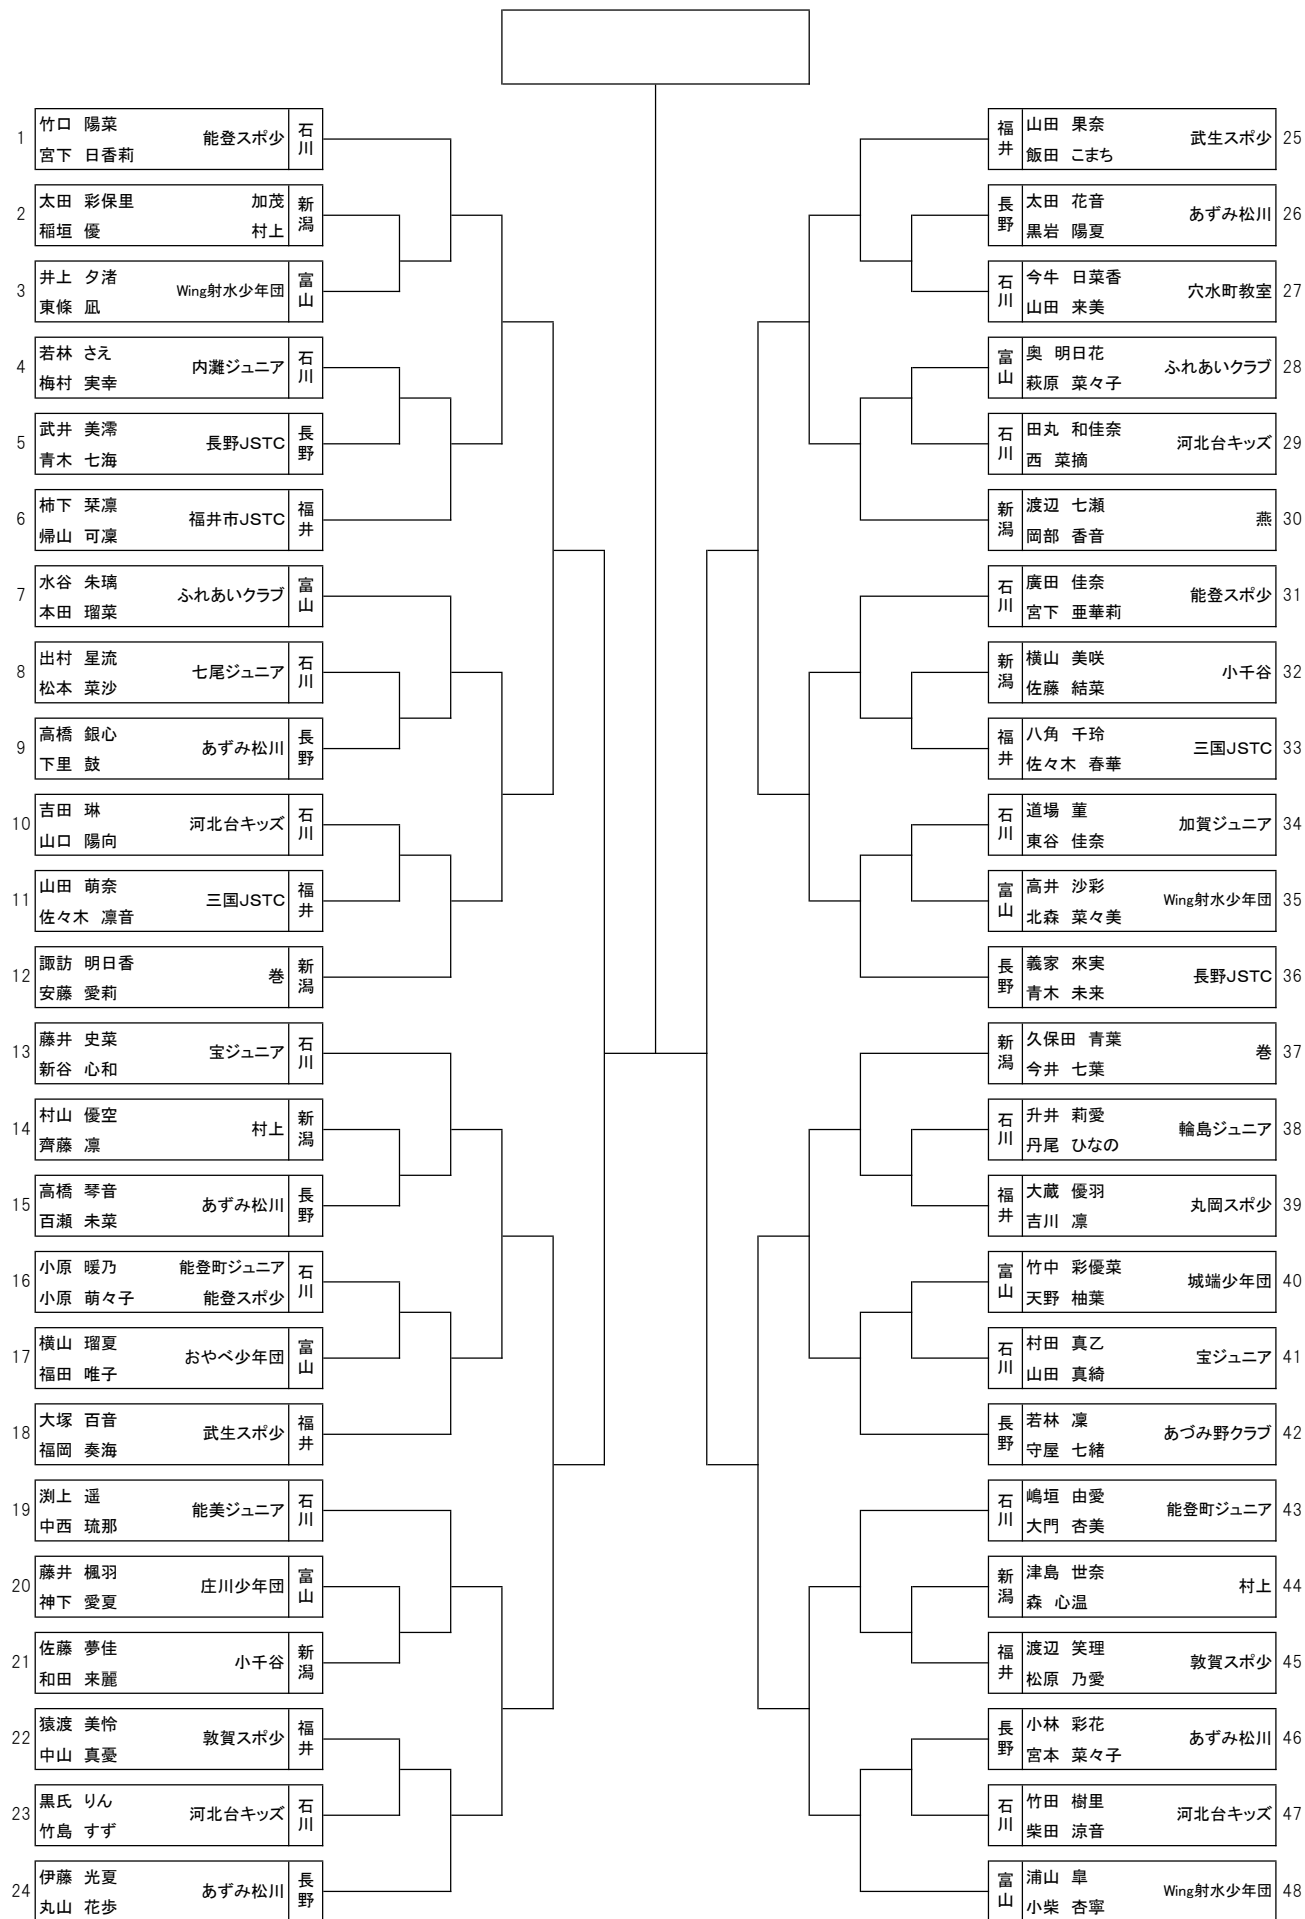

進 行 表 (1月19日)

【トーナメント】

小松市／こまつドーム

コート	1コート	2コート	3コート	4コート	5コート	6コート	7コート	8コート	9コート	10コート
種別	6年男子		6・5年男子	5年男子		6年女子		6・5年女子	5年女子	
第1試合 審判	12竹原・境谷 (能登町)	25塚本・本多 (河北台)	⑥ 43谷内・藤岡 (七尾)	6赤井・境 (内灘)	37道淵・北方 (穴水町教室)	1竹口・宮下 (能登スポ少)	19淵上・中西 (能美)	⑥ 31廣田・宮下 (能登スポ少)	1斎藤・面 (能美)	37岩見・駒井 (宝)
1	2 - 3	4 - 5	⑥ 26 - 27	2 - 3	26 - 27	2 - 3	4 - 5	⑥ 26 - 27	2 - 3	26 - 27
2	8 - 9	28 - 29	⑥ 32 - 33	4 - 5	28 - 29	8 - 9	28 - 29	⑥ 32 - 33	4 - 5	28 - 29
3	14 - 15	10 - 11	⑥ 34 - 35	8 - 9	32 - 33	14 - 15	10 - 11	⑥ 34 - 35	8 - 9	32 - 33
4	20 - 21	16 - 17	⑥ 38 - 39	10 - 11	34 - 35	20 - 21	16 - 17	⑥ 38 - 39	10 - 11	34 - 35
5	22 - 23	40 - 41	⑥ 44 - 45	14 - 15	38 - 39	22 - 23	40 - 41	⑥ 44 - 45	14 - 15	38 - 39
6	1 - 3	25 - 27	⑥ 46 - 47	16 - 17	40 - 41	1 - 3	25 - 27	⑥ 46 - 47	16 - 17	40 - 41
7	4 - 6	28 - 30	⑥ 31 - 33	20 - 21	44 - 45	4 - 6	28 - 30	⑥ 31 - 33	20 - 21	44 - 45
8	7 - 9	37 - 39	⑥ 34 - 36	22 - 23	46 - 47	7 - 9	37 - 39	⑥ 34 - 36	22 - 23	46 - 47
9	10 - 12	40 - 42	⑥ 16 - 18	1 - 3	25 - 27	10 - 12	40 - 42	⑥ 16 - 18	1 - 3	25 - 27
10	13 - 15	19 - 21	⑥ 43 - 45	4 - 6	28 - 30	13 - 15	19 - 21	⑥ 43 - 45	4 - 6	28 - 30
11	22 - 24	46 - 48	⑤ 7 - 9	10 - 12	31 - 33	22 - 24	46 - 48	⑤ 7 - 9	10 - 12	31 - 33
12	1 - 6	25 - 30	⑤ 13 - 15	34 - 36	37 - 39	1 - 6	25 - 30	⑤ 13 - 15	34 - 36	37 - 39
13	7 - 12	31 - 36	⑤ 16 - 18	40 - 42	43 - 45	7 - 12	31 - 36	⑤ 16 - 18	40 - 42	43 - 45
14	13 - 18	37 - 42	⑤ 19 - 21	22 - 24	46 - 48	13 - 18	37 - 42	⑤ 19 - 21	22 - 24	46 - 48
15	19 - 24	43 - 48	⑤ 1 - 6	7 - 12	25 - 30	19 - 24	43 - 48	⑤ 1 - 6	7 - 12	25 - 30
16	1 - 12	25 - 36	⑤ 13 - 18	37 - 42	31 - 36	1 - 12	25 - 36	⑤ 13 - 18	37 - 42	31 - 36
17	13 - 24	37 - 48	⑤ 19 - 24	43 - 48	25 - 36	13 - 24	37 - 48	⑤ 19 - 24	43 - 48	25 - 36
18	1 - 24	25 - 48	⑤ 1 - 12	13 - 24	37 - 48	1 - 24	25 - 48	⑤ 1 - 12	13 - 24	37 - 48
19	1 - 48	-	⑤ 1 - 24	25 - 48	-	1 - 48	-	⑤ 1 - 24	25 - 48	-
20			⑤ 1 - 48					⑤ 1 - 48		

男子6年生の部

2019.1.19 こまつドーム

男子5年生の部

2019.1.19 こまつドーム

女子6年生の部

2019.1.19 こまつドーム

女子5年生の部

2019. 1. 19 こまつドーム