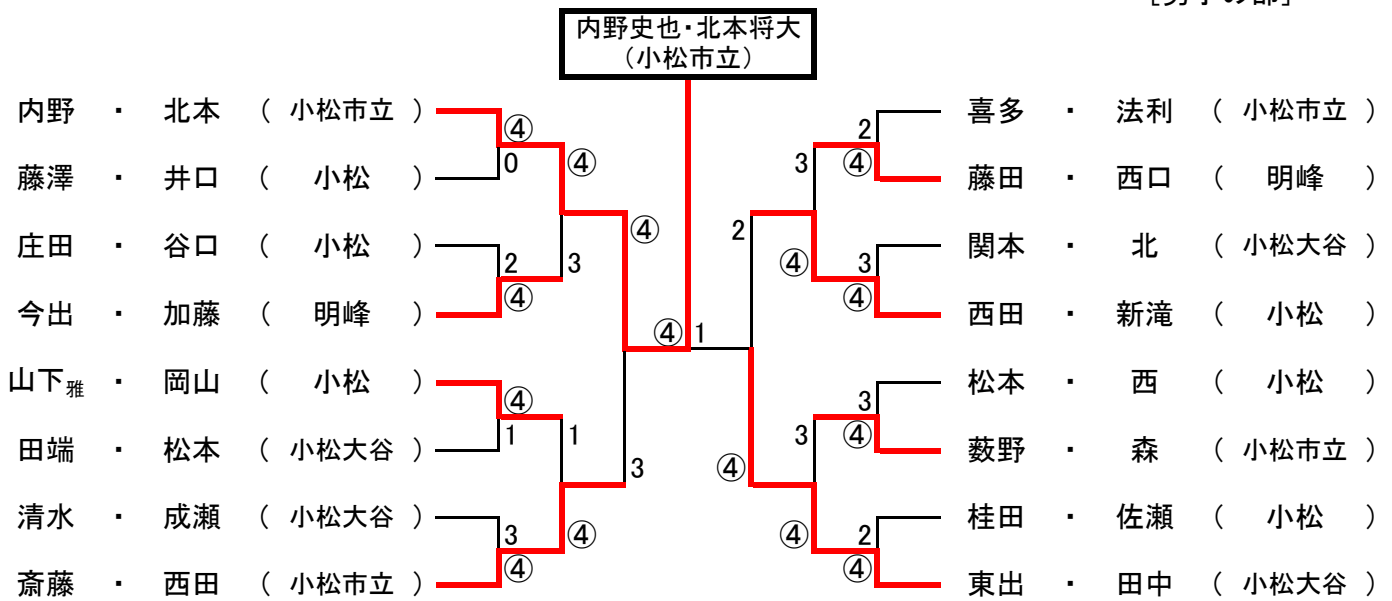

平成30年度 加賀地区高等学校インドア大会

ベスト16より
出場35ペア

H31.2.9 於:サンアリーナ川北
[男子の部]

出場17ペア

H31.2.10 於:サンアリーナ川北
[女子の部]

番号	Aリーグ	1	2	3	4	勝敗	順位
1	山田 ・ 伴場 (小松市立)	④	④	④	④	3/3	1
2	畑 ・ 松尾 (大聖寺)	0	④	3	1	0/3	4
3	宮下 ・ 東 (寺井)	1	④	④	1	1/3	3
4	青木 ・ 森山 (小松)	0	④	④	④	2/3	2

番号	Dリーグ	1	2	3	4	勝敗	順位
1	中野 ・ 新谷 (明峰)	④	④	④	④	3/3	1
2	花本 ・ 池端 (大聖寺)	1	④	0	1	1/3	3
3	奥村 ・ 古府 (小松市立)	1	2	④	2	0/3	4
4	上川 ・ 西牧 (小松)	0	④	④	④	2/3	2

**山田夕瑞季・伴場奈々
(小松市立)**