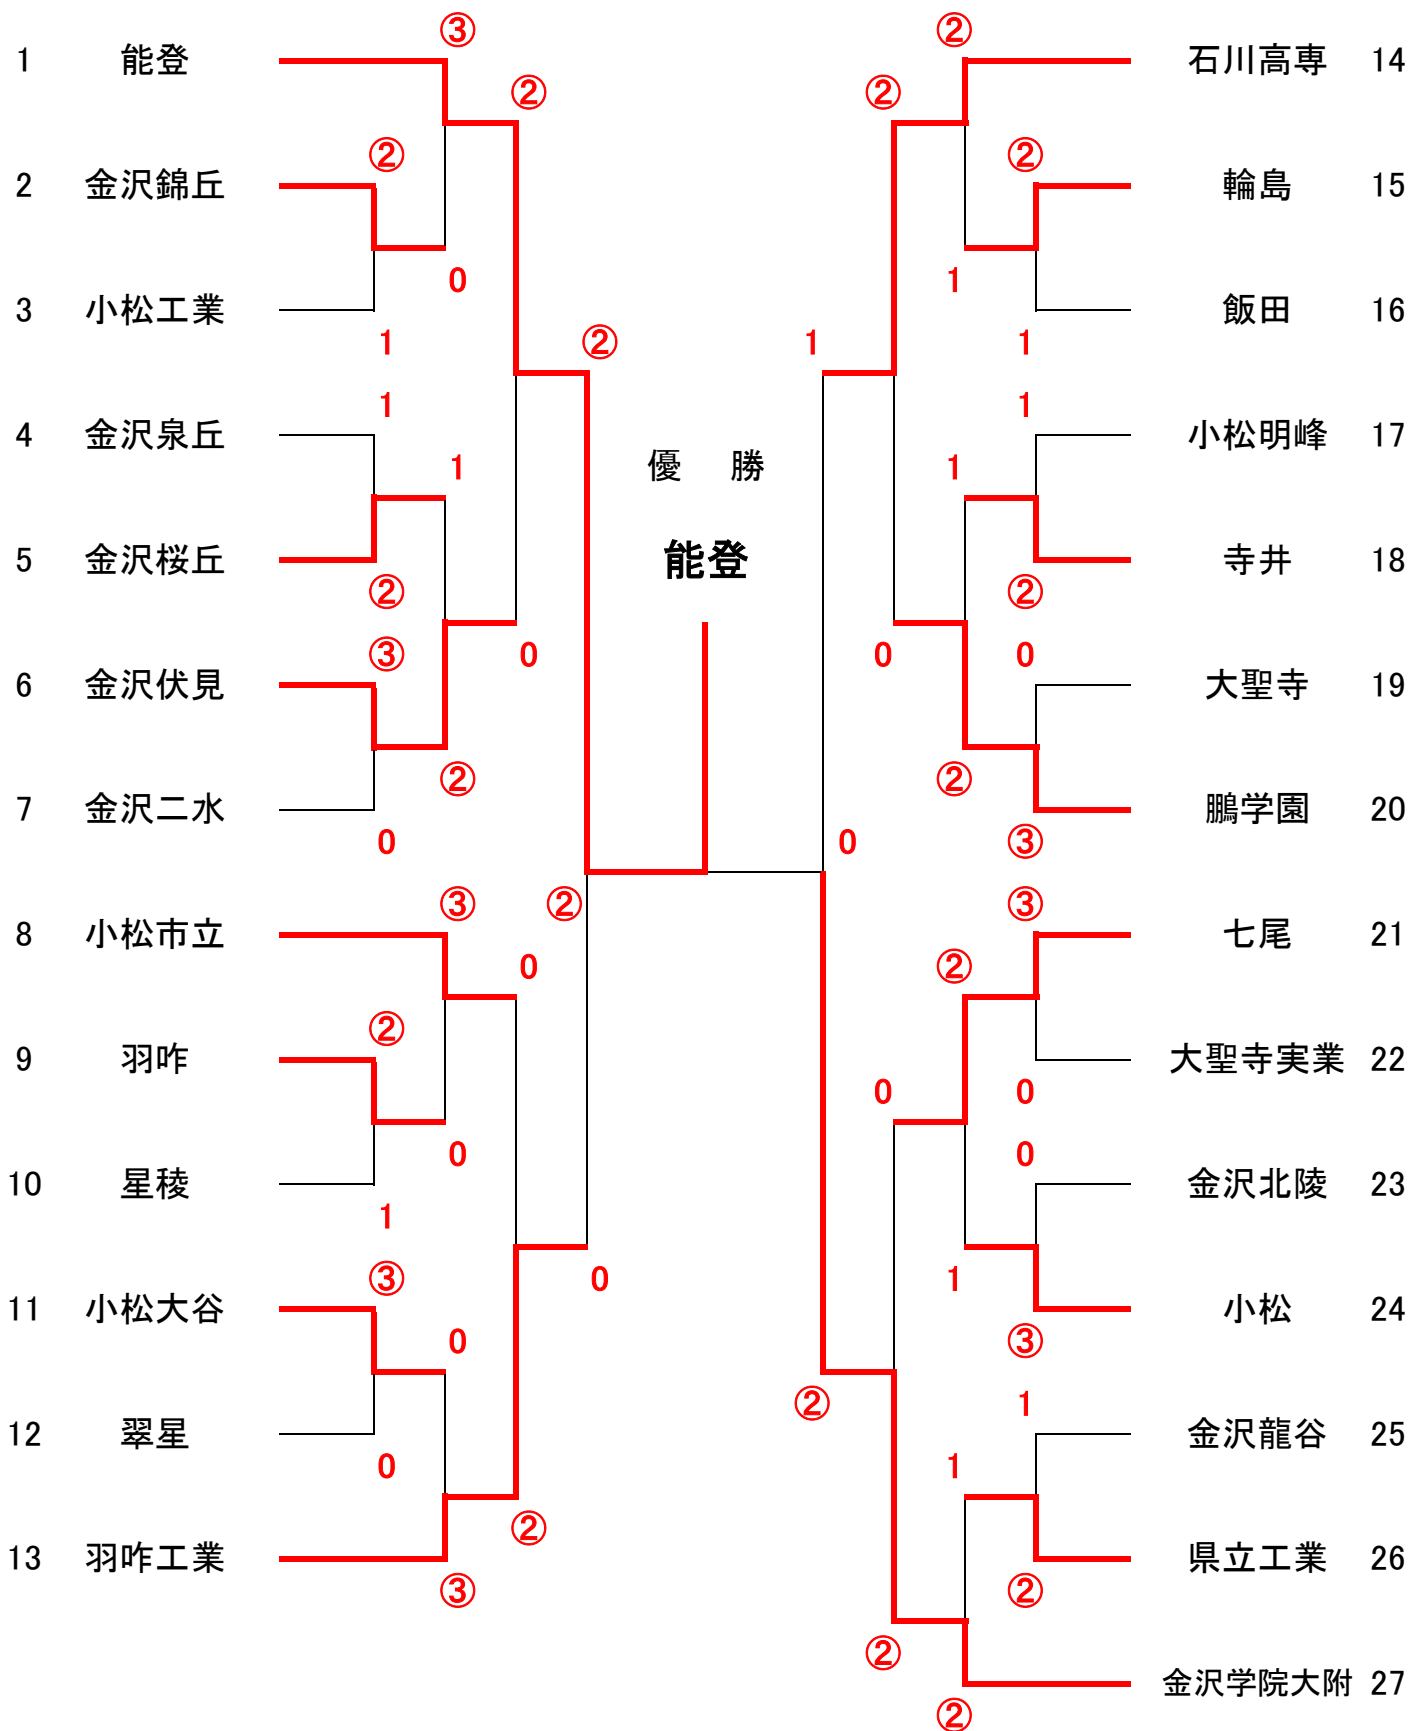

# 令和3年度石川県高等学校ソフトテニス新人大会 【男子団体戦組合せ】

更新 2021/11/16 13:05

男子準決勝 1																
NO	1		所属	能登		(スコア)	NO	13		所属	羽咋工業					
第1対戦	A	井元 啓斗		B	出村 虹空		④	-	0	第1対戦	A	鋪村 友祐		B	松浦 翔吾	
第2対戦	A	中村 悠峰		B	宮下 武輝		④	-	1	第2対戦	A	石川 晴海		B	中田 怜来	
第3対戦	A	飯田 航仁		B	反保 皐聖			-		第3対戦	A	宮本 陸		B	松村 龍音	

男子準決勝 2																
NO	14		所属	石川高専		(スコア)	NO	27		所属	金沢学院大付属					
第1対戦	A	叶田 慎之介		B	西牧 幹起		④	-	2	第1対戦	A	木本 武尊		B	坂本 大起	
第2対戦	A	岡澤 佑		B	後石原 邦晃		1	-	④	第2対戦	A	浦 利弥		B	千司 翔空	
第3対戦	A	倉田 涼雅		B	谷口 柊太		0	-	④	第3対戦	A	牧 海音		B	玉岡 翔	

男子決勝																
NO	1		所属	能登		(スコア)	NO	27		所属	金沢学院大付属					
第1対戦	A	井元 啓斗		B	出村 虹空		④	-	1	第1対戦	A	木本 武尊		B	坂本 大起	
							4	-①-	⑥							
							④	-②-	1							
							④	-③-	1							
							④	-④-	0							
							④	-⑤-	0							
							-⑥-									
-F-																
第2対戦	A	中村 悠峰		B	宮下 武輝		-			第2対戦	A	浦 利弥		B	千司 翔空	
							4	-①-	⑥							
							④	-②-	2							
							⑤	-③-	3							
							④	-④-	1							
							-⑤-									
							-⑥-									
-F-																
第3対戦	A	飯田 航仁		B	反保 皐聖		④	-	0	第3対戦	A	牧 海音		B	玉岡 翔	
							⑥	-①-	4							
							④	-②-	1							
							⑤	-③-	3							
							④	-④-	1							
							-⑤-									
							-⑥-									
-F-																