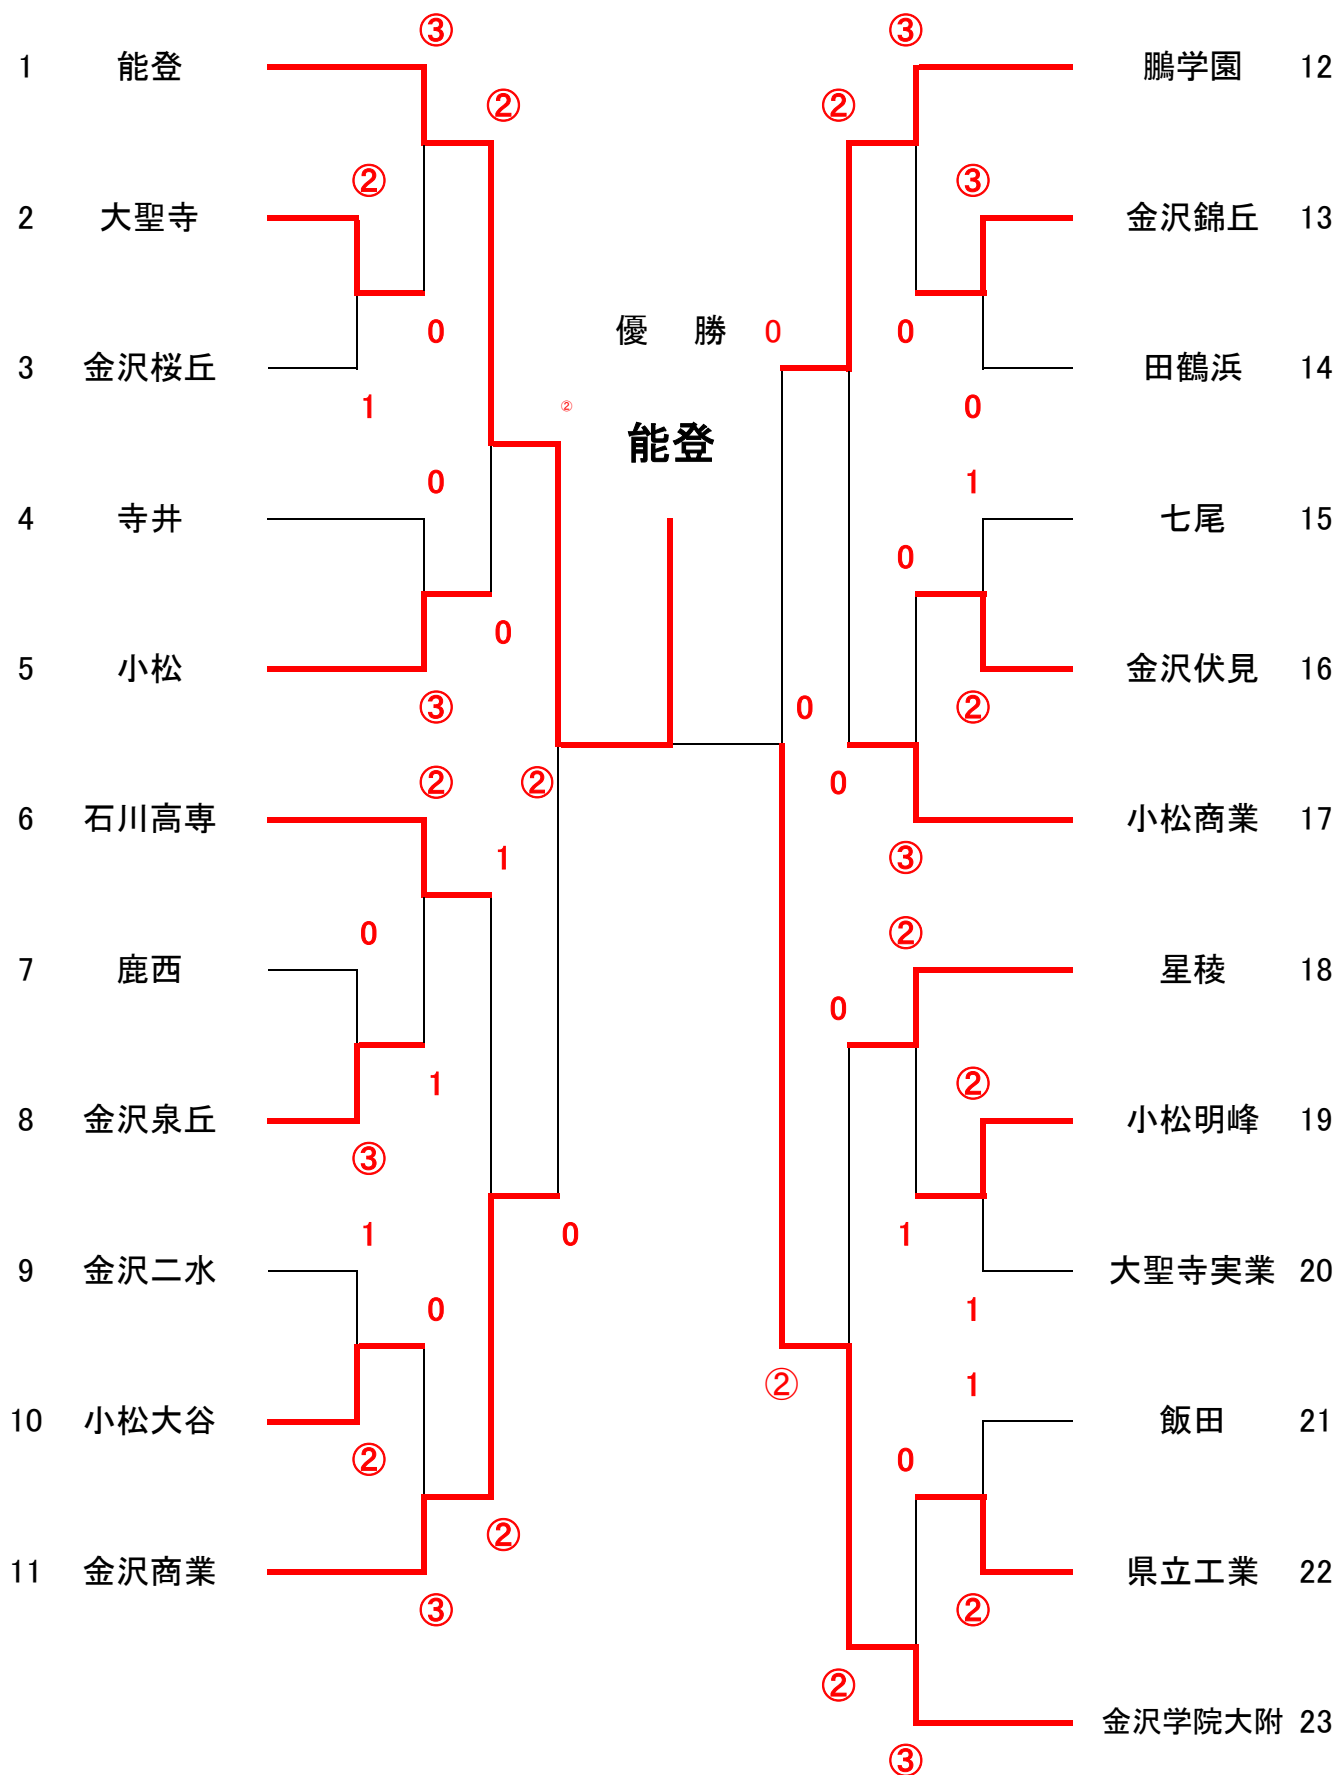

令和3年度石川県高等学校ソフトテニス新人大会 【女子団体戦組合せ】

更新 2021/11/16 13:03

女子準決勝 1														
NO	1		所属	能登			(スコア)	NO	11		所属	金沢商業		
第1対戦	A	布施 琴音		B	大村 友里		④ - 0	第1対戦	A	田中 萌		B	西 七海	
第2対戦	A	白江 佳怜		B	中村 楓芽		④ - 0	第2対戦	A	作田 晴海		B	山崎 桜空	
第3対戦	A	矢巻 希乃香		B	吉川 亜咲実		-	第3対戦	A	橋本 さな		B	金守 優月	

女子準決勝 2														
NO	12		所属	鵬学園			(スコア)	NO	23		所属	金沢学院大付属		
第1対戦	A	弥田 唯花		B	野崎 姫色		3 - ④	第1対戦	A	奥成 涼帆		B	棚田 すず	
第2対戦	A	干場 萌鈴		B	藤井 一葉		2 - ④	第2対戦	A	柳 海花		B	金瀬戸 のよ	
第3対戦	A	曾山愛結梨		B	加藤 真衣		-	第3対戦	A	道下 懂子		B	南条 舞咲	

女子決勝														
NO	1		所属	のと 能登			(スコア)	NO	23		所属	かなざわがくいんだいふぞく 金沢学院大付属		
第1対戦	A	布施 琴音		B	大村 友里		-	第1対戦	A	奥成 涼帆		B	棚田 すず	
							④ -①- 1							
							2 -②- ④							
							⑥ -③- 4							
							⑥ -④- 4							
							-⑤-							
							-⑥-							
-F-														
第2対戦	A	白江 佳怜		B	中村 楓芽		④ - 1	第2対戦	A	柳 海花		B	金瀬戸 のよ	
							④ -①- 2							
							0 -②- ④							
							④ -③- 0							
							④ -④- 1							
							④ -⑤- 1							
							-⑥-							
-F-														
第3対戦	A	矢巻 希乃香		B	吉川 亜咲実		④ - 0	第3対戦	A	道下 懂子		B	南条 舞咲	
							④ -①- 1							
							④ -②- 1							
							④ -③- 2							
							④ -④- 2							
							-⑤-							
							-⑥-							
-F-														