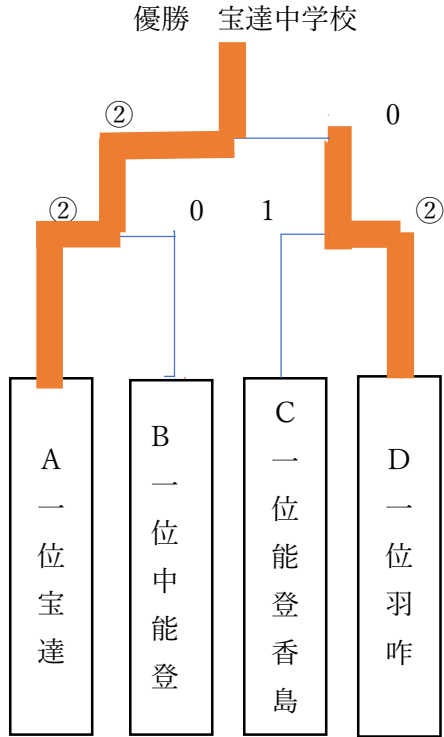

第38回石川県中部地区中学校ソフトテニス大会(女子)

令和4年4月9日(土)

会場 宝達志水町民テニスコート

予選リーグ

Aリーグ	宝達	七尾	津幡	高松	勝	負	順位
宝達		③	③	③	3	0	1
七尾	0		0	0	0	3	4
津幡	0	③		②	2	1	2
高松	0	③	1		1	2	3

Bリーグ	中能登	志賀	宝達・羽咋 op	河北台	勝	負	順位
中能登		③	③	②	2	0	1
志賀	0		③	0	0	2	3
宝達・羽咋 (OP)	R	R		R			4
河北台	1	③	③		1	1	2

Cリーグ	能登香島	富来	内灘	能都	勝	負	順位
能登香島		③	②	②	3	0	1
富来	0		1	0	0	3	4
内灘	1	②		0	1	2	3
能都	1	③	③		2	1	2

Dリーグ	羽咋	松波	津幡南	七尾東部	勝	負	順位
羽咋		③	②	②	3	0	1
松波	0		②	1	1	2	2
津幡南	1	1		1	0	3	3
七尾東部	1	②	②		2	1	2

決勝トーナメント

優勝 宝達中学校

準優勝 羽咋中学校

第三位 能登香島中学校

第三位 中能登中学校