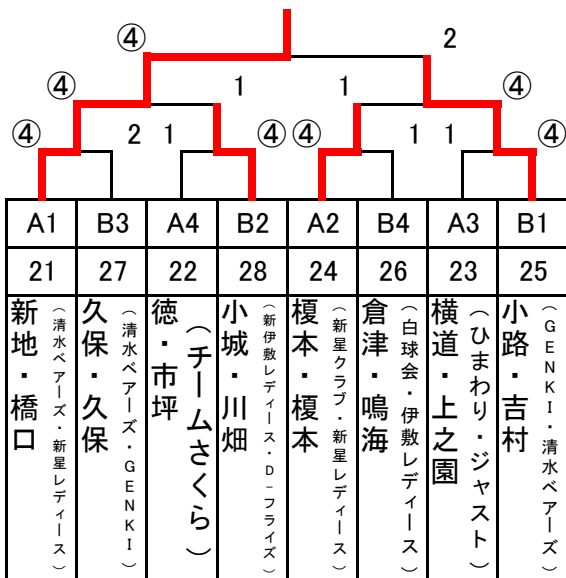

	Bパート	所 属	35	36	37	38	勝	負	順
35	井上 ・ 比江島	ジャスト・ひまわり	—	3	④	④	2	1	2
36	本坊 ・ 岩崎	ひまわり・谷山クラブ	④	—	④	④	3	0	1
37	山崎 ・ 蓑輪	NTT鹿児島・伊敷レディース	1	2	—	3	0	3	4
38	鮫島 ・ 米山	白球会・カトレア	1	1	④	—	1	2	3

コート割り及び進行表

コート	A-1	A-2	A-3	A-4	A-5	A-6
種 別	40未満	40未満	40以上	40以上	60以上	60以上
審 判	3	9	23/24	27/28	33/34	37/38
1試合目	1 — 2	7 — 8	21 — 22	25 — 26	31 — 32	35 — 36
2試合目	4 — 5	10 — 11	23 — 24	27 — 28	33 — 34	37 — 38
3試合目	13 — 14	8 — 9	21 — 23	25 — 27	31 — 33	35 — 37
4試合目	2 — 3	11 — 12	22 — 24	26 — 28	32 — 34	36 — 38
5試合目	5 — 6	14 — 15	22 — 23	26 — 27	32 — 33	36 — 37
6試合目	1 — 3	7 — 9	21 — 24	25 — 28	31 — 34	35 — 38
7試合目	4 — 6	10 — 12	—	—	—	—
8試合目	—	13 — 15	—	—	—	—

第一審判は、指定審判とします。

2試合目以降は、試合を終えたペアより各1名にて行う。

試合が、連続する場合は10分程度空けてください。

決勝トーナメントには、前ペア進出し第一試合の審判はシードが行いその後は敗者審判。

40未満の部 決勝トーナメント

中崎・福園

40以上の部 決勝トーナメント

新地・橋口