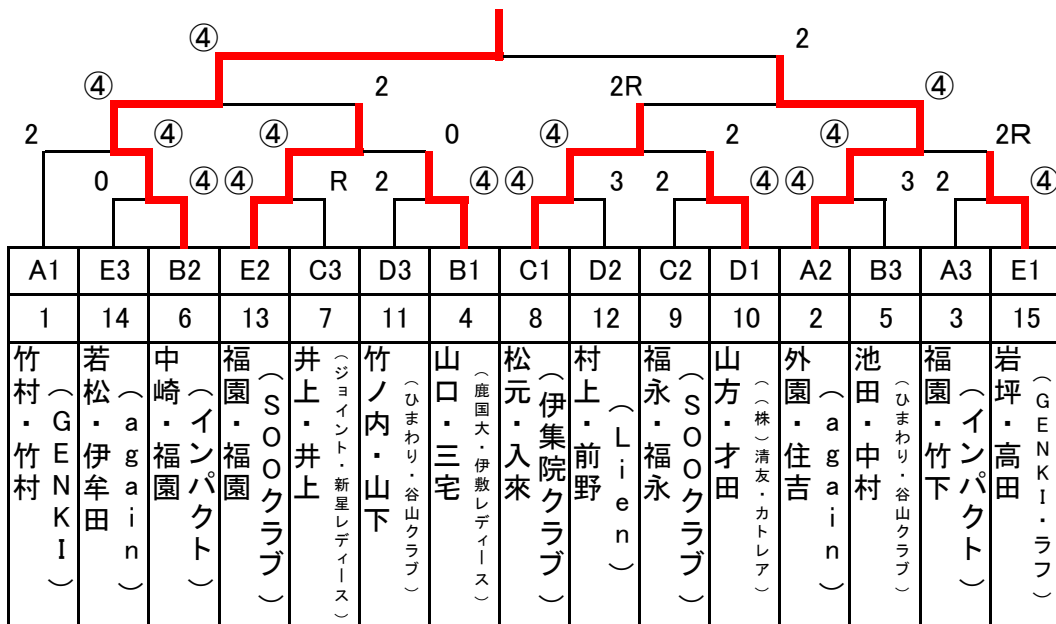

	Bパート	所 属	35	36	37	38	勝	負	順
35	井上 ・ 比江島	ジャスト・ひまわり	—	3	④	④	2	1	2
36	本坊 ・ 岩崎	ひまわり・谷山クラブ	④	—	④	④	3	0	1
37	山崎 ・ 蓑輪	NTT鹿児島・伊敷レディース	1	2	—	3	0	3	4
38	鮫島 ・ 米山	白球会・カトレア	1	1	④	—	1	2	3

コート割り及び進行表

コート	A-1	A-2	A-3	A-4	A-5	A-6
種 別	40未満	40未満	40以上	40以上	60以上	60以上
審 判	3	9	23/24	27/28	33/34	37/38
1試合目	1 — 2	7 — 8	21 — 22	25 — 26	31 — 32	35 — 36
2試合目	4 — 5	10 — 11	23 — 24	27 — 28	33 — 34	37 — 38
3試合目	13 — 14	8 — 9	21 — 23	25 — 27	31 — 33	35 — 37
4試合目	2 — 3	11 — 12	22 — 24	26 — 28	32 — 34	36 — 38
5試合目	5 — 6	14 — 15	22 — 23	26 — 27	32 — 33	36 — 37
6試合目	1 — 3	7 — 9	21 — 24	25 — 28	31 — 34	35 — 38
7試合目	4 — 6	10 — 12	—	—	—	—
8試合目	—	13 — 15	—	—	—	—

第一審判は、指定審判とします。

2試合目以降は、試合を終えたペアより各1名にて行う。

試合が、連続する場合は10分程度空けてください。

決勝トーナメントには、前ペア進出し第一試合の審判はシードが行いその後は敗者審判。

40未満の部 決勝トーナメント

中崎・福園

40以上の部 決勝トーナメント

新地・橋口