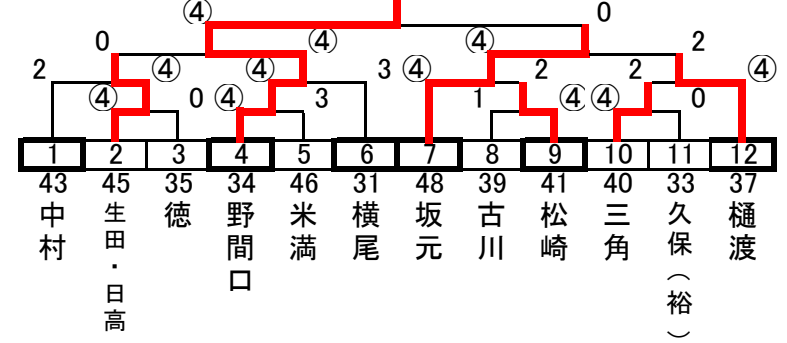

☆夫婦(80歳未満)の部☆

		51	52	53	54	勝	負	順
	51	内村	④	3	④	2	1	2
	52	吉田	0	0	3	0	3	4
	53	井口	④	④	④	3	0	1
◆	54	樋渡	2	④	1	1	2	3

☆夫婦(100歳未満)の部☆

		61	62	63	64	65	勝	負	順
	61	久保	④	④	④	④	4	0	1
	62	高原	0	0	④	0	1	3	4
◆	63	道向	3	④	④	④	3	1	2
	64	古賀	R	R	R	R	0	4	5
◆	65	米満	3	④	2	④	2	2	3

☆夫婦(100歳以上)の部☆

		71	72	73	74	勝	負	順
	71	岩崎	④	④	3	2	1	2
	72	西原	0	0	1	0	3	4
	73	徳永	3	④	3	1	2	3
	74	角野	④	④	④	3	0	1

◆印は、2種目以上参加のペアになります。

親子の部 決勝トーナメント(抽選)

久保(龍)

兄弟・姉妹の部 決勝トーナメント(抽選)

野間口

親子の部 コンソレーション(抽選)

岩元

兄弟・姉妹の部 コンソレーション(抽選)

田原

コート割り及び進行予定表

審判	A-1 松井	A-2 古川	A-3 坂元	A-4 井口	A-5 古賀	A-6 徳永	B-1 梶ヶ山	B-2 徳	B-3 三角恒	B-4 岩元	B-5 川元	B-6
1試合目	31 - 32	37 - 38	43 - 44	51 - 52	61 - 62	71 - 72	1 - 2	7 - 8	13 - 14	19 - 20	22 - 23	-
2試合目	34 - 35	40 - 41	46 - 47	53 - 54	63 - 64	73 - 74	4 - 5	10 - 11	16 - 17	20 - 21	24 - 25	-
3試合目	32 - 33	38 - 39	44 - 45	51 - 53	62 - 65	71 - 73	2 - 3	8 - 9	14 - 15	19 - 21	22 - 24	-
4試合目	35 - 36	41 - 42	47 - 48	52 - 54	61 - 63	72 - 74	5 - 6	11 - 12	17 - 18	-	23 - 25	-
5試合目	31 - 33	37 - 39	43 - 45	52 - 53	64 - 65	72 - 73	1 - 3	7 - 9	13 - 15	-	23 - 24	-
6試合目	34 - 36	40 - 42	46 - 48	51 - 54	62 - 63	71 - 74	4 - 6	10 - 12	16 - 18	-	22 - 25	-
7試合目	-	-	-	-	61 - 64	-	-	-	-	-	-	-
8試合目	-	-	-	-	63 - 65	-	-	-	-	-	-	-
9試合目	-	-	-	-	62 - 64	-	-	-	-	-	-	-
10試合目	-	-	-	-	61 - 65	-	-	-	-	-	-	-