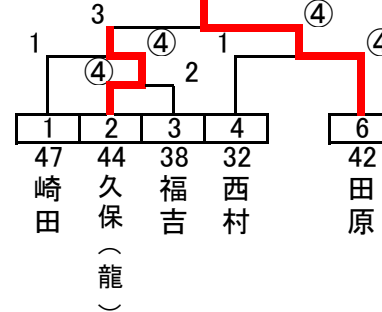

☆夫婦(80歳未満)の部☆

		51	52	53	54	勝	負	順
	51	内村	④	3	④	2	1	2
	52	吉田	0	0	3	0	3	4
	53	井口	④	④	④	3	0	1
◆	54	樋渡	2	④	1	1	2	3

☆夫婦(100歳未満)の部☆

		61	62	63	64	65	勝	負	順
	61	久保	④	④	④	④	4	0	1
	62	高原	0	0	④	0	1	3	4
◆	63	道向	3	④	④	④	3	1	2
	64	古賀	R	R	R	R	0	4	5
◆	65	米満	3	④	2	④	2	2	3

☆夫婦(100歳以上)の部☆

		71	72	73	74	勝	負	順
	71	岩崎	④	④	3	2	1	2
	72	西原	0	0	1	0	3	4
	73	徳永	3	④	3	1	2	3
	74	角野	④	④	④	3	0	1

◆印は、2種目以上参加のペアになります。

親子の部 決勝トーナメント(抽選)

久保(龍)

兄弟・姉妹の部 決勝トーナメント(抽選)

野間口

親子の部 コンソレーション(抽選)

岩元

兄弟・姉妹の部 コンソレーション(抽選)

田原

コート割り及び進行予定表

審判	A-1 松井	A-2 古川	A-3 坂元	A-4 井口	A-5 古賀	A-6 徳永	B-1 梶ヶ山	B-2 徳	B-3 三角恒	B-4 岩元	B-5 川元	B-6
1試合目	31 - 32	37 - 38	43 - 44	51 - 52	61 - 62	71 - 72	1 - 2	7 - 8	13 - 14	19 - 20	22 - 23	-
2試合目	34 - 35	40 - 41	46 - 47	53 - 54	63 - 64	73 - 74	4 - 5	10 - 11	16 - 17	20 - 21	24 - 25	-
3試合目	32 - 33	38 - 39	44 - 45	51 - 53	62 - 65	71 - 73	2 - 3	8 - 9	14 - 15	19 - 21	22 - 24	-
4試合目	35 - 36	41 - 42	47 - 48	52 - 54	61 - 63	72 - 74	5 - 6	11 - 12	17 - 18	-	23 - 25	-
5試合目	31 - 33	37 - 39	43 - 45	52 - 53	64 - 65	72 - 73	1 - 3	7 - 9	13 - 15	-	23 - 24	-
6試合目	34 - 36	40 - 42	46 - 48	51 - 54	62 - 63	71 - 74	4 - 6	10 - 12	16 - 18	-	22 - 25	-
7試合目	-	-	-	-	61 - 64	-	-	-	-	-	-	-
8試合目	-	-	-	-	63 - 65	-	-	-	-	-	-	-
9試合目	-	-	-	-	62 - 64	-	-	-	-	-	-	-
10試合目	-	-	-	-	61 - 65	-	-	-	-	-	-	-