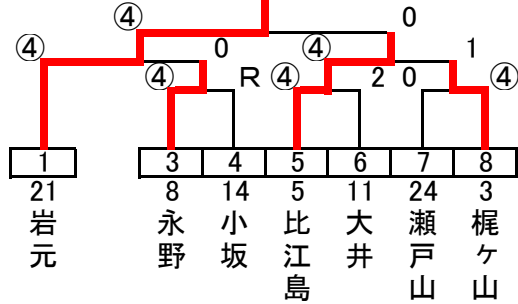

☆夫婦(80歳未満)の部☆

		51	52	53	54	勝	負	順
	51	内村	④	3	④	2	1	2
	52	吉田	0	0	3	0	3	4
	53	井口	④	④	④	3	0	1
◆	54	樋渡	2	④	1	1	2	3

☆夫婦(100歳未満)の部☆

		61	62	63	64	65	勝	負	順
	61	久保	④	④	④	④	4	0	1
	62	高原	0	0	④	0	1	3	4
◆	63	道向	3	④	④	④	3	1	2
	64	古賀	R	R	R	R	0	4	5
◆	65	米満	3	④	2	④	2	2	3

☆夫婦(100歳以上)の部☆

		71	72	73	74	勝	負	順
	71	岩崎	④	④	3	2	1	2
	72	西原	0	0	1	0	3	4
	73	徳永	3	④	3	1	2	3
	74	角野	④	④	④	3	0	1

◆印は、2種目以上参加のペアになります。

親子の部 決勝トーナメント(抽選)

久保(龍)

兄弟・姉妹の部 決勝トーナメント(抽選)

野間口

親子の部 コンソレーション(抽選)

岩元

兄弟・姉妹の部 コンソレーション(抽選)

田原

コート割り及び進行予定表

審判	A-1 松井	A-2 古川	A-3 坂元	A-4 井口	A-5 古賀	A-6 徳永	B-1 梶ヶ山	B-2 徳	B-3 三角恒	B-4 岩元	B-5 川元	B-6
1試合目	31 - 32	37 - 38	43 - 44	51 - 52	61 - 62	71 - 72	1 - 2	7 - 8	13 - 14	19 - 20	22 - 23	-
2試合目	34 - 35	40 - 41	46 - 47	53 - 54	63 - 64	73 - 74	4 - 5	10 - 11	16 - 17	20 - 21	24 - 25	-
3試合目	32 - 33	38 - 39	44 - 45	51 - 53	62 - 65	71 - 73	2 - 3	8 - 9	14 - 15	19 - 21	22 - 24	-
4試合目	35 - 36	41 - 42	47 - 48	52 - 54	61 - 63	72 - 74	5 - 6	11 - 12	17 - 18	-	23 - 25	-
5試合目	31 - 33	37 - 39	43 - 45	52 - 53	64 - 65	72 - 73	1 - 3	7 - 9	13 - 15	-	23 - 24	-
6試合目	34 - 36	40 - 42	46 - 48	51 - 54	62 - 63	71 - 74	4 - 6	10 - 12	16 - 18	-	22 - 25	-
7試合目	-	-	-	-	61 - 64	-	-	-	-	-	-	-
8試合目	-	-	-	-	63 - 65	-	-	-	-	-	-	-
9試合目	-	-	-	-	62 - 64	-	-	-	-	-	-	-
10試合目	-	-	-	-	61 - 65	-	-	-	-	-	-	-