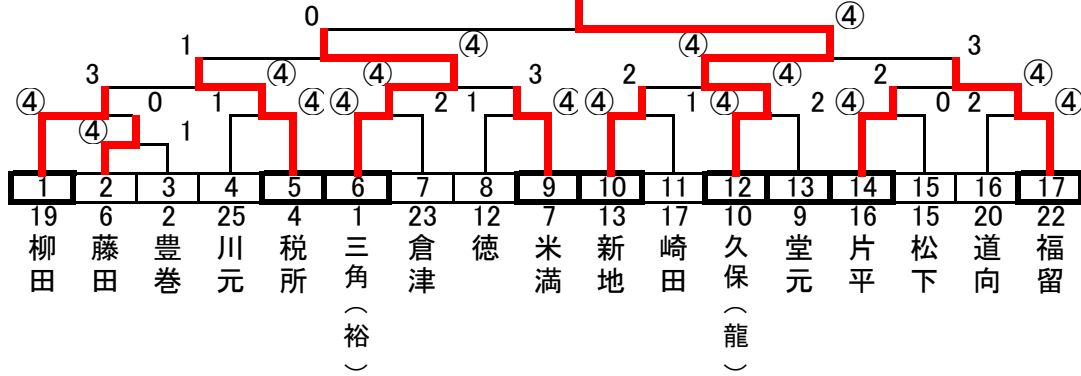

☆夫婦(80歳未満)の部☆

		51	52	53	54	勝	負	順
	51	内村	④	3	④	2	1	2
	52	吉田	0	0	3	0	3	4
	53	井口	④	④	④	3	0	1
◆	54	樋渡	2	④	1	1	2	3

☆夫婦(100歳未満)の部☆

		61	62	63	64	65	勝	負	順
	61	久保	④	④	④	④	4	0	1
	62	高原	0	0	④	0	1	3	4
◆	63	道向	3	④	④	④	3	1	2
	64	古賀	R	R	R	R	0	4	5
◆	65	米満	3	④	2	④	2	2	3

☆夫婦(100歳以上)の部☆

		71	72	73	74	勝	負	順
	71	岩崎	④	④	3	2	1	2
	72	西原	0	0	1	0	3	4
	73	徳永	3	④	3	1	2	3
	74	角野	④	④	④	3	0	1

◆印は、2種目以上参加のペアになります。

親子の部 決勝トーナメント(抽選)

久保(龍)

兄弟・姉妹の部 決勝トーナメント(抽選)

野間口

親子の部 コンソレーション(抽選)