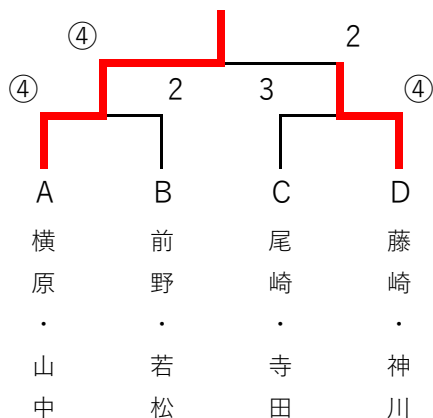

一般男子の部

	Aパート	所 属	1	2	3	4	勝	負	順
1	横原 ・ 山中	志學館大学	④	④	④	④	3	0	1
2	宮嶋 ・ 倉田	鹿児島商業	2	④	④	④	2	1	2
3	瀬戸口 ・ 坂本	鹿児島市役所	0	1	④	2	0	3	4
4	大城 ・ 安達	清水ベアーズ	0	0	④	④	1	2	3

	Bパート	所 属	5	6	7	8	勝	負	順
5	前野 ・ 若松	鹿児島大学	④	④	④	④	3	0	1
6	山口 ・ 海陸	鹿児島高校	3	④	④	④	2	1	2
7	村上 ・ 加治屋	W e e d	3	2	④	1	0	3	4
8	栞木 ・ 山下	ジョイント	1	0	④	④	1	2	3

	Cパート	所 属	9	10	11	12	勝	負	順
9	山下 ・ 野間口	W e e d	④	3	④	0	1	2	3
10	日高 ・ 砂森	鹿児島高校	④	④	④	3	2	1	2
11	林 ・ 三反田	鹿児島商業	3	3	④	3	0	3	4
12	尾崎 ・ 寺田	鹿児島大学	④	④	④	④	3	0	1

	Dパート	所 属	13	14	15	16	勝	負	順
13	藤崎 ・ 神川	志學館大・南国殖産	④	④	④	④	3	0	1
14	谷水 ・ 白井	鹿児島商業	0	④	④	④	2	1	2
15	穂吉 ・ 西田	鹿児島大学	1	2	④	3	0	3	4
16	大重 ・ 曾我	鹿児島市役所	0	0	④	④	1	2	3

男子決勝トーナメント

横原・山中