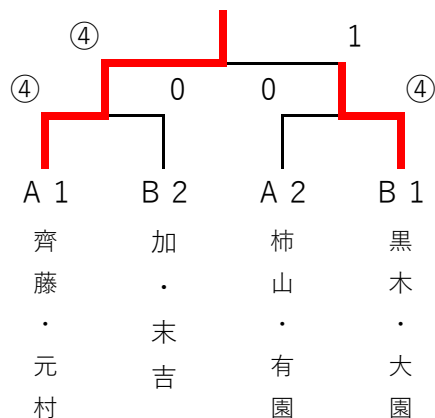

	Bパート	所 属	5	6	7	8	勝	負	順
5	前野 ・ 若松	鹿児島大学	④	④	④	④	3	0	1
6	山口 ・ 海陸	鹿児島高校	3	④	④	④	2	1	2
7	村上 ・ 加治屋	W e e d	3	2	④	1	0	3	4
8	栞木 ・ 山下	ジョイント	1	0	④	④	1	2	3

	Cパート	所 属	9	10	11	12	勝	負	順
9	山下 ・ 野間口	W e e d	④	3	④	0	1	2	3
10	日高 ・ 砂森	鹿児島高校	④	④	④	3	2	1	2
11	林 ・ 三反田	鹿児島商業	3	3	④	3	0	3	4
12	尾崎 ・ 寺田	鹿児島大学	④	④	④	④	3	0	1

	Dパート	所 属	13	14	15	16	勝	負	順
13	藤崎 ・ 神川	志學館大・南国殖産	④	④	④	④	3	0	1
14	谷水 ・ 白井	鹿児島商業	0	④	④	④	2	1	2
15	穂吉 ・ 西田	鹿児島大学	1	2	④	3	0	3	4
16	大重 ・ 曾我	鹿児島市役所	0	0	④	④	1	2	3

男子決勝トーナメント

横原・山中

女子決勝トーナメント

齊藤・元村

一般女子の部

	Aパート	所 属	21	22	23	24	勝	負	順
21	齊藤 ・ 元村	城山ホテル鹿児島		④	④	④	3	0	1
22	平野 ・ 中野	鹿児島南高校	3		④	1	1	2	3
23	川添 ・ 瀬下	指宿商業高校	1	0		0	0	3	4
24	柿山 ・ 有園	鹿児島女子・指宿商業	3	④	④		2	1	2

	Bパート	所 属	25	26	27	28	勝	負	順
25	黒木 ・ 大園	城山ホテル鹿児島		④	④	④	3	0	1
26	家村 ・ 上地	鹿児島実業高校	0		2	0	0	3	4
27	寺迫 ・ 奥	指宿商業高校	1	④		1	1	2	3
28	加 ・ 末吉	城山ホテル鹿児島	3	④	④		2	1	2

コート割り及び進行表

	1コート	2コート	3コート
審 判	3・4	7・8	11・12
1 試合目	1 - 2	5 - 6	9 - 10
2 試合目	3 - 4	7 - 8	11 - 12
3 試合目	1 - 3	5 - 7	9 - 11
4 試合目	2 - 4	6 - 8	10 - 12
5 試合目	2 - 3	6 - 7	10 - 11
6 試合目	1 - 4	5 - 8	9 - 12