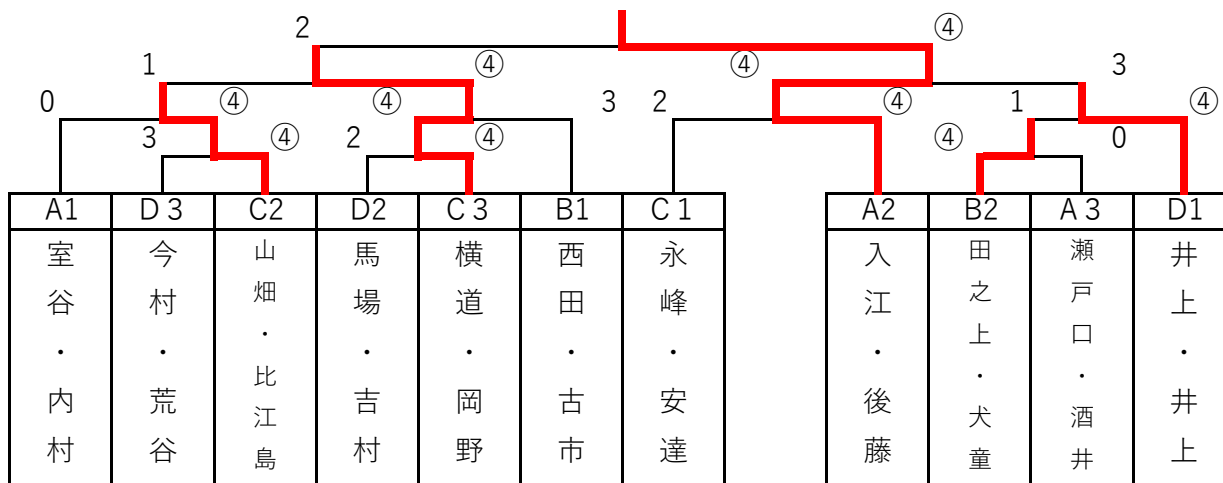

40歳未満 決勝トーナメント

入江・後藤