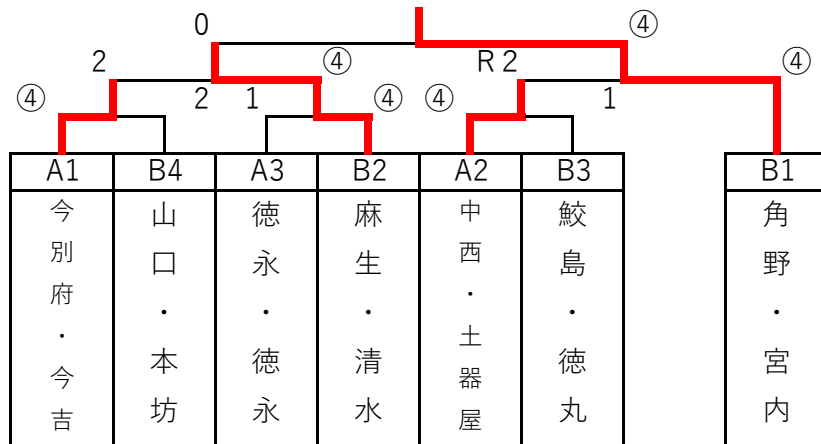

	Bパート	所属	25	26	27	28	勝	負	順
25	角野・宮内	日曜・ひまわり	/	④	④	④	3	0	1
26	山口・本坊	サンレディース・日曜	0	/	0	1	0	4	4
27	麻生・清水	伊敷・伊敷レディース	2	④	/	④	2	1	2
28	鮫島・徳丸	白球会・オレンジ	3	④	2	/	1	1	3

40歳未満 決勝トーナメント

入江・後藤

60歳以上 決勝トーナメント

角野・宮内

40歳以上順位