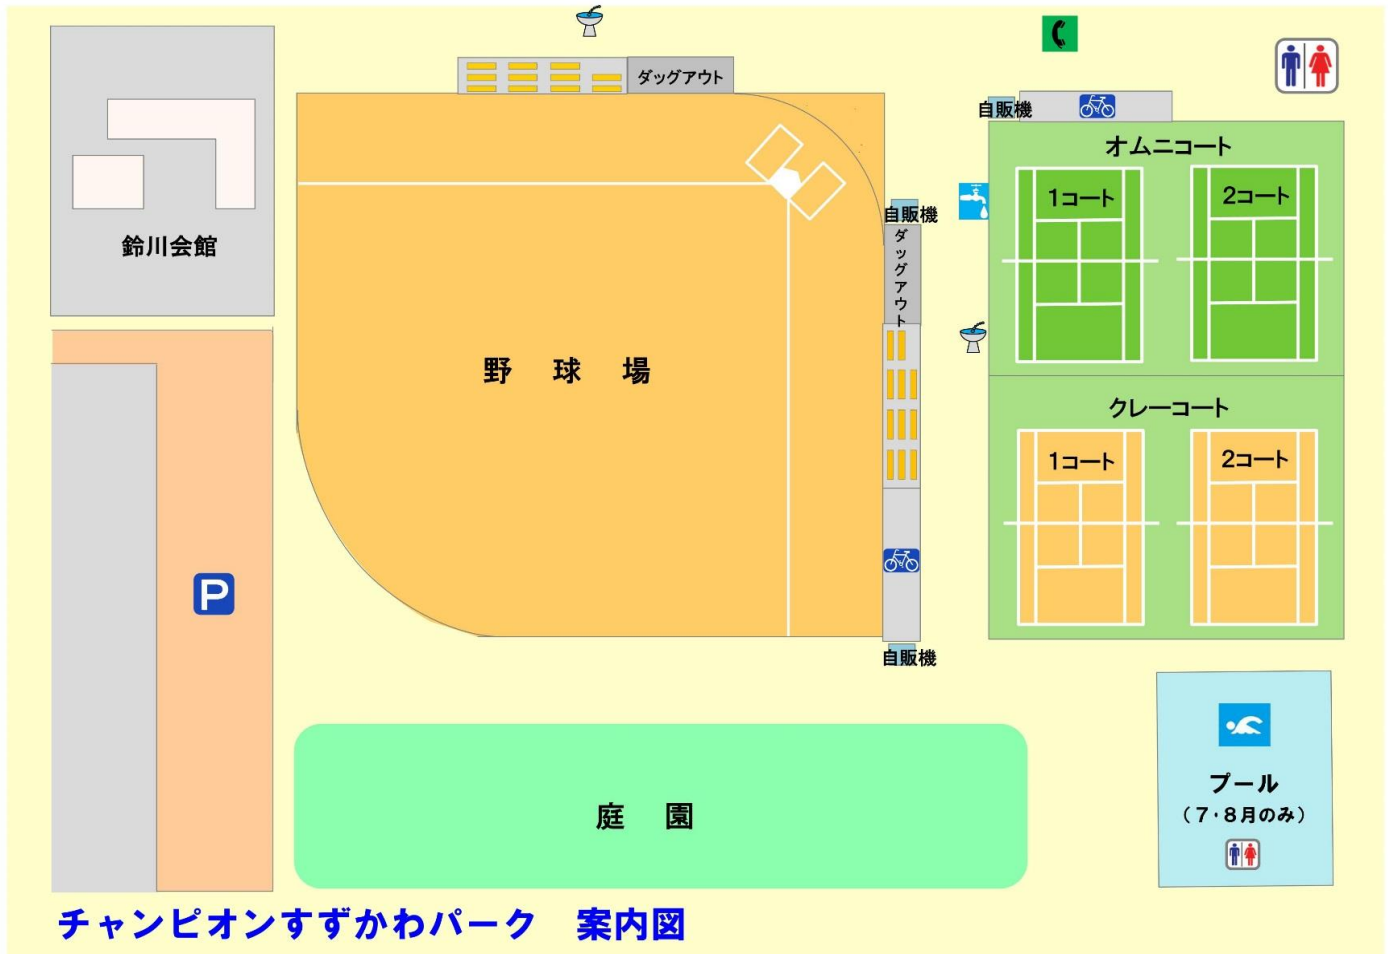

# チャンピオンすすかわパーク

野球場、テニスコート、プールを有したスポーツ施設です。  
年間を通して野球場とテニスコートは利用でき、夏には屋外型の25mプールと幼児用プールも開放し、子どもたちで賑わいます。子どもから大人まで幅広く市民に利用され、憩いの場となっています。  
詳細は、各施設案内と利用の手引きをご参照ください。

■休園日：なし（野球場とテニスコートは年末年始は休み）

■注意事項

- ・犬の散歩をされる方は、必ずリードをつけてください。フンの後始末などはマナーを守ってご利用ください。
- ・危険な行為、危険物の持ち込み及び火気類の使用は禁止です。
- ・騒音等周りへの迷惑となる行為はおやめください。
- ・盗難、事故等は一切責任を負いませんのでご了承ください。
- ・みなさんの公園です。お互いエチケットを守って、楽しい、きれいな公園にしましょう。
- ・その他、巡回を行っている管理者の指示に必ず従ってください。

チャンピオンすすかわパーク 案内図