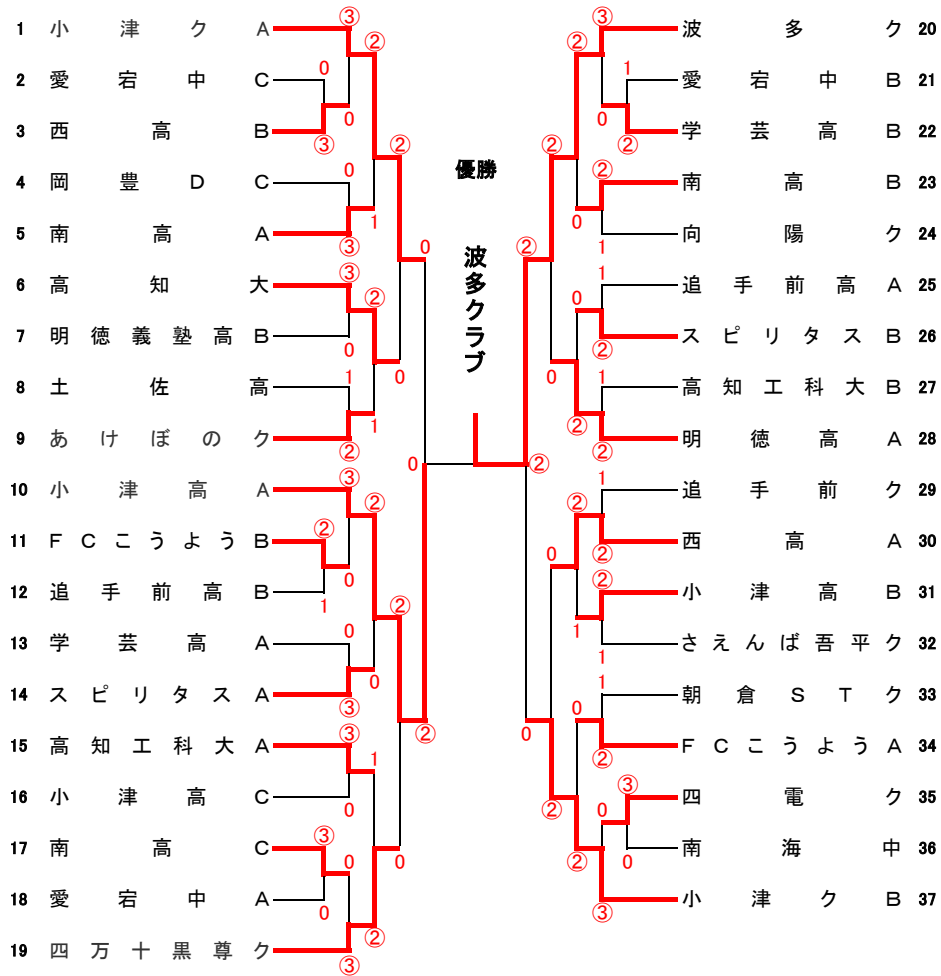

# 平成22年度(第3回) ミズノ杯 クラブ・学校対抗 高知県ソフトテニス大会(団体戦)

日 時 : 平成22年4月25日 (日) 8時45分開会  
 場 所 : 高知市東部総合運動場テニスコート  
 主 催 : 高知県ソフトテニス連盟  
 協 賛 : ミズノ株式会社

## 【一般男子】

## 【一般女子】

## 【女子二部】