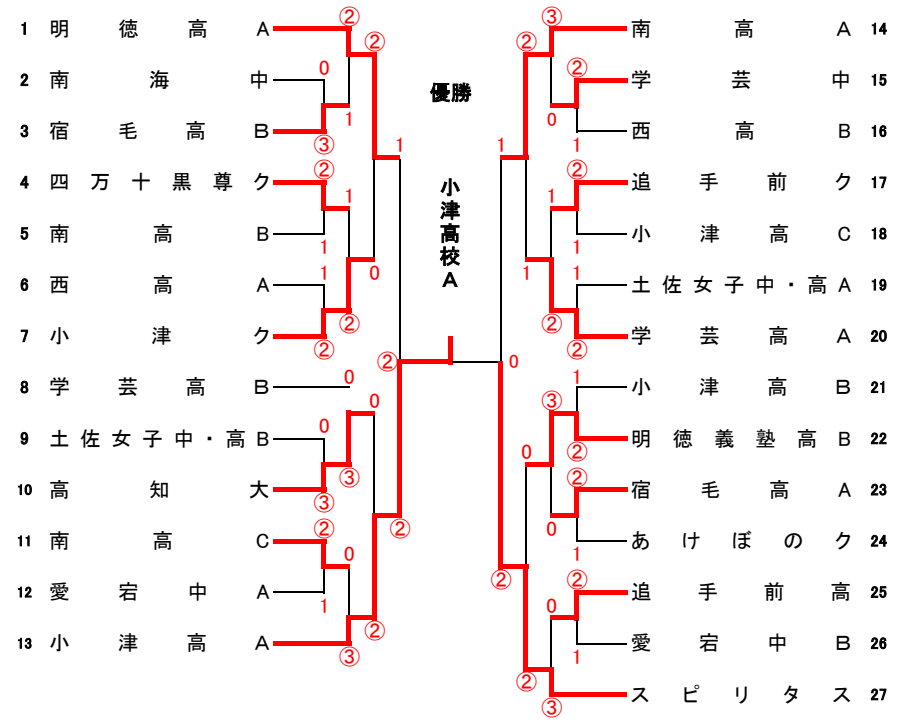

# 平成22年度(第3回) ミズノ杯 クラブ・学校対抗 高知県ソフトテニス大会(団体戦)

日 時 : 平成22年4月25日 (日) 8時45分開会  
 場 所 : 高知市東部総合運動場テニスコート  
 主 催 : 高知県ソフトテニス連盟  
 協 賛 : ミズノ株式会社

## 【一般男子】

## 【一般女子】

## 【女子二部】