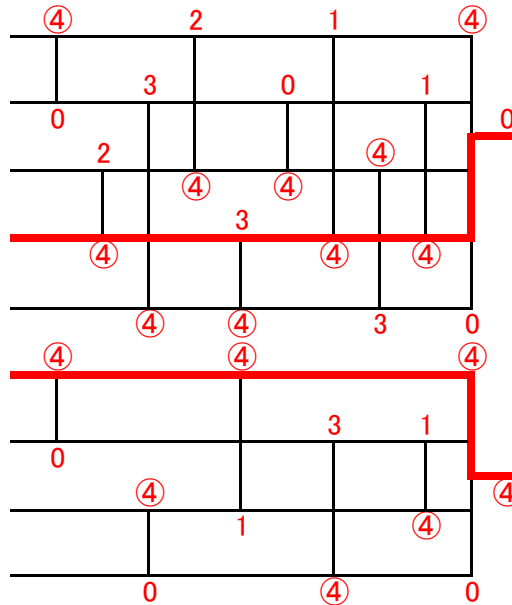

江西・岩原
(須崎ク)
あけぼのク

《ふじAブロック》

- 1 松下・和田 (FCこうよう)
- 2 西尾・西森 (FCこうよう)
五台山体育会
- 3 岡・山本 (FCこうよう)
- 4 近森・北川 (FCこうよう)
- 5 吉川・奥村 (FCこうよう)
- 6 近藤・小川 (安芸レディース)

近森・北川
(FCこうよう)

《さくらブロック》

- 1 中村・下本 (須崎土佐ク)
- 2 矢野・大西 (五台山体育会)
- 3 橋田・安養寺 (森林管理局土佐レ)
- 4 岡村・有澤 (土佐レ)
- 5 濱崎・山中 (土佐山田テニスク)
- 6 藤井・島本 (追手前クラブ小津ク)
- 7 藤島・明神 (須崎朝倉STク)
- 8 筒井・小野 (追手前高岡ク)
- 9 鍋島・成岡 (追手前安芸ク)