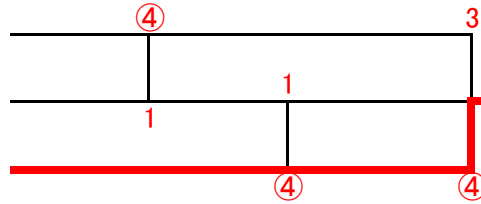

第32回 全日本レディースソフトテニス大会 高知県予選会

《すみれブロック》

- 1 藤井・島本 (追手前クラブ)
小津クラブ

《ばらブロック》

	1回目	2回目	3回目	順位
1 山下・白石 (土佐レディースあけぼのクラブ)	3	④	④	1
2 川西・坂東 (FCこうよう)	④	2	2	2

《ゆりブロック》

- 1 嶋村・松岡 (小津クラブあけぼのクラブ)
四電クラブ
須崎クラブ
- 2 林・中野 (須崎クラブあけぼのクラブ)
- 3 江西・岩原 (須崎クラブあけぼのクラブ)