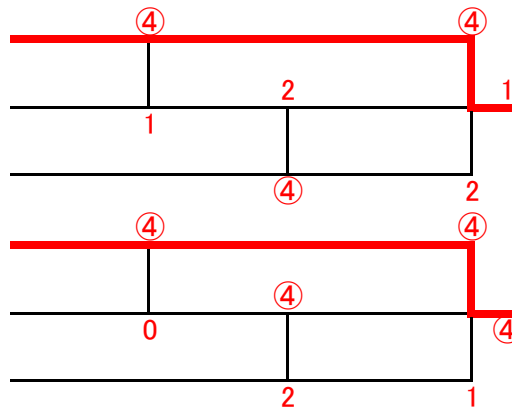

《ふじAブロック》

1. 1 松下・和田 (FCこうよう)
2. 2 西尾・西森 (FCこうよう)
   五台山体育会
3. 3 岡・山本 (FCこうよう)
4. 4 近森・北川 (FCこうよう)
5. 5 吉川・奥村 (FCこうよう)
6. 6 近藤・小川 (安芸レディース)