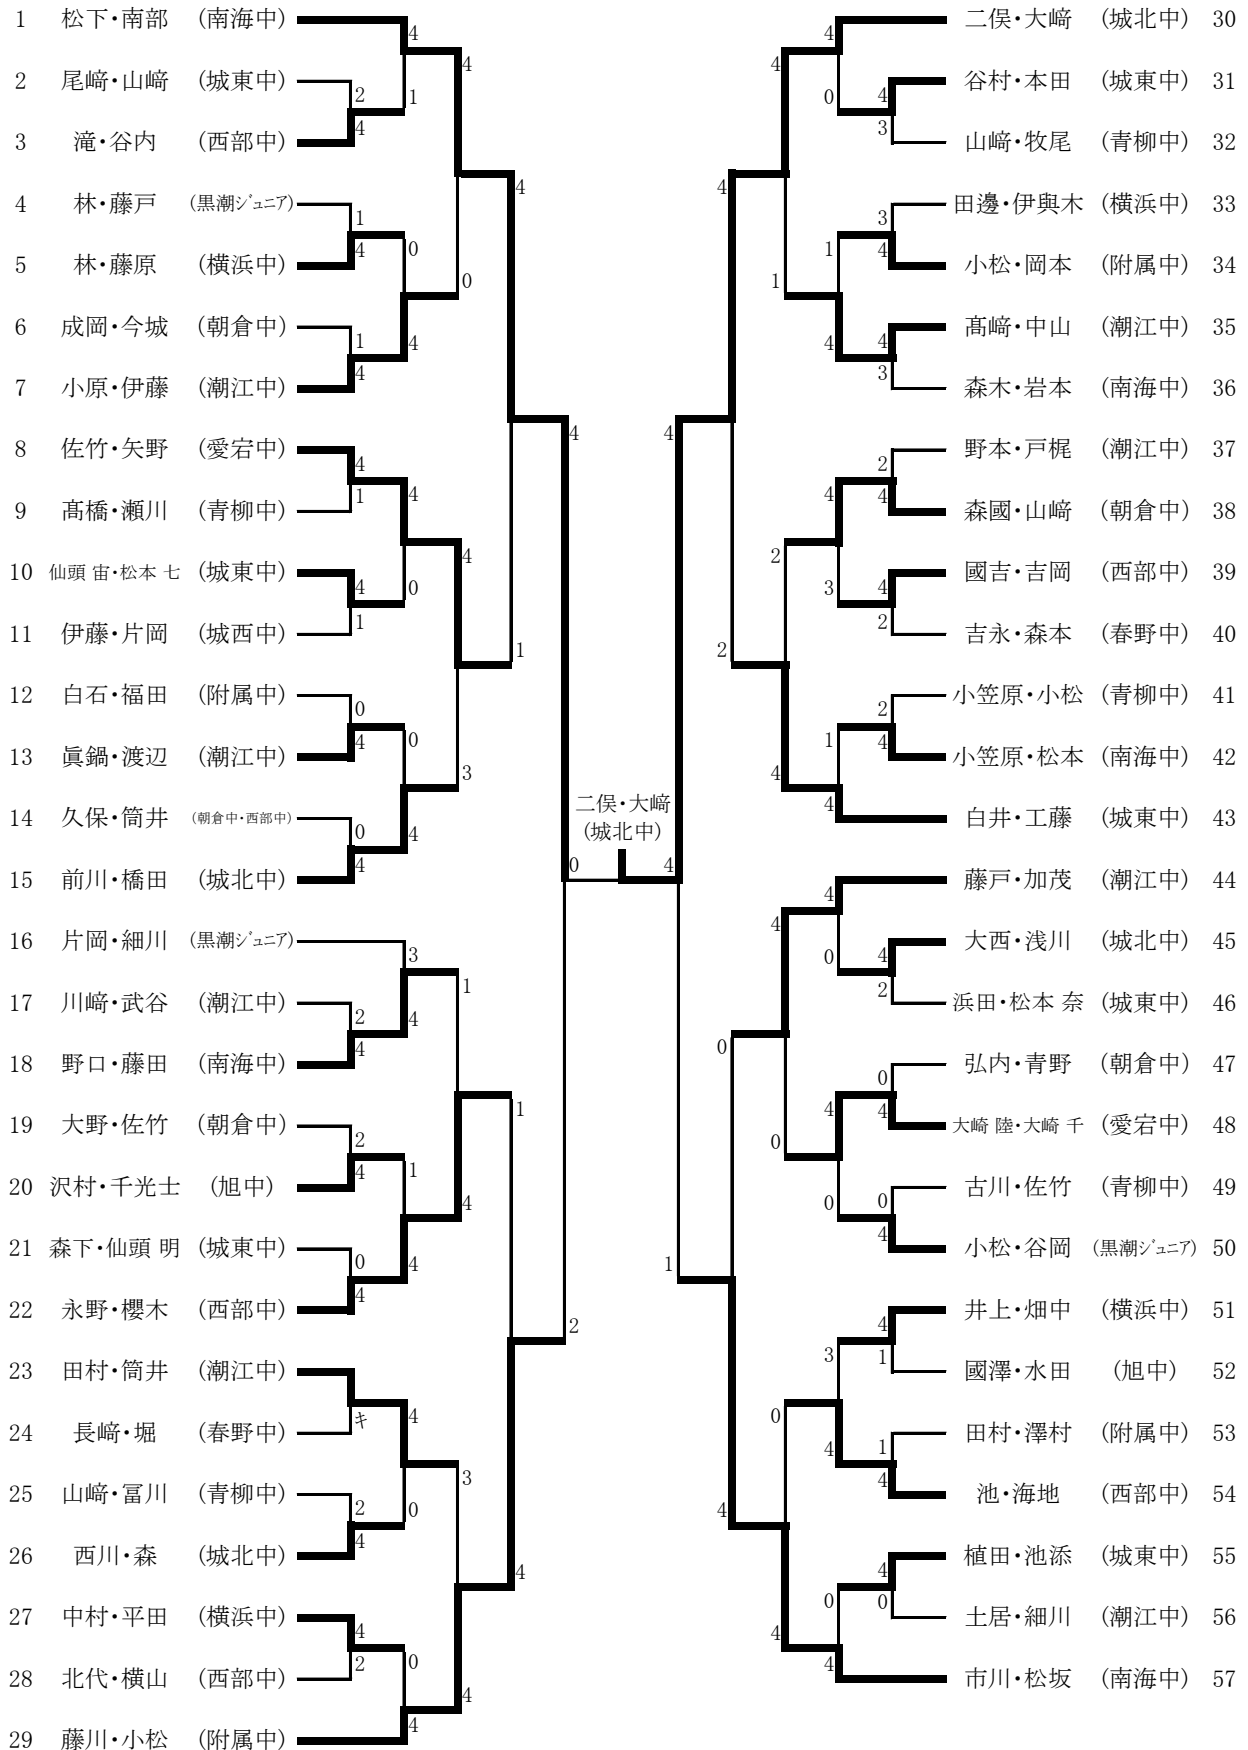

男子 U-14

女子 U-14

| | | | | | |
|----|---------------|---|---|----------------|----|
| 1 | 中山・好永 (春野中) | 4 | 4 | 山岡・敷地 (春野中) | 26 |
| 2 | 山本・廣田 (旭中) | 4 | 0 | 小角・河内 (旭中) | 27 |
| 3 | 山本・西川ま (愛宕中) | 3 | | 伊藤・森本 (西部中) | 28 |
| 4 | 橋本・岡林 (横浜中) | 4 | 4 | 渡辺・濱渦 (朝倉中) | 29 |
| 5 | 田村・金岡 (青柳中) | 1 | 4 | 板原・小笠原 (土佐女子中) | 30 |
| 6 | 荒木・篠原 (朝倉中) | 4 | 1 | 大藤・井口 (城西中) | 31 |
| 7 | 福田・津野 (西部中) | 2 | | 西川・西村 (城東中) | 32 |
| 8 | 町田・喜多 (附属中) | 2 | 3 | 國澤・池澤 (朝倉中) | 33 |
| 9 | 久万田・佐伯 (旭中) | 4 | 4 | 北村・堀 (愛宕中) | 34 |
| 10 | 高橋・本山 (城東中) | 0 | 0 | 横山・市川 (横浜中) | 35 |
| 11 | 山崎美・田岡 (朝倉中) | 4 | 4 | 長野・野村 (附属中) | 36 |
| 12 | 岡田・西川り (愛宕中) | 2 | 4 | 柳川・山西 (城北中) | 37 |
| 13 | 野本・河野 (潮江中) | 1 | 4 | 武藤・田中 (横浜中) | 38 |
| 14 | 山崎潮・森本 (朝倉中) | 4 | 4 | 長岡・川本 (城東中) | 39 |
| 15 | 山本・松尾 (西部中) | 4 | 1 | 山崎・武政 (西部中) | 40 |
| 16 | 沖田・今井 (城東中) | 1 | | 島崎・中平 (旭中) | 41 |
| 17 | 笹岡・中島 (愛宕中) | 3 | 4 | 川田・伊藤み (朝倉中) | 42 |
| 18 | 山本・横山 (春野中) | 4 | 0 | 細川・田岡 (青柳中) | 43 |
| 19 | 山崎・坂本 (土佐女子中) | 4 | 0 | 鎌野・伊東 (愛宕中) | 44 |
| 20 | 山脇・溝渕 (旭中) | 4 | 0 | 梶原・古谷 (土佐女子中) | 45 |
| 21 | 高橋・中岡 (城西中) | 2 | 1 | 住矢・籠尾 (附属中) | 46 |
| 22 | 西村・山中 (附属中) | 4 | | 伊藤は・久光 (朝倉中) | 47 |
| 23 | 吉本・伊井 (横浜中) | | 3 | 畑山・浦田 (城東中) | 48 |
| 24 | 山下・奥谷 (朝倉中) | キ | 4 | 中田・八ツ波 (西部中) | 49 |
| 25 | 吉岡・斉藤 (西部中) | | 2 | | |