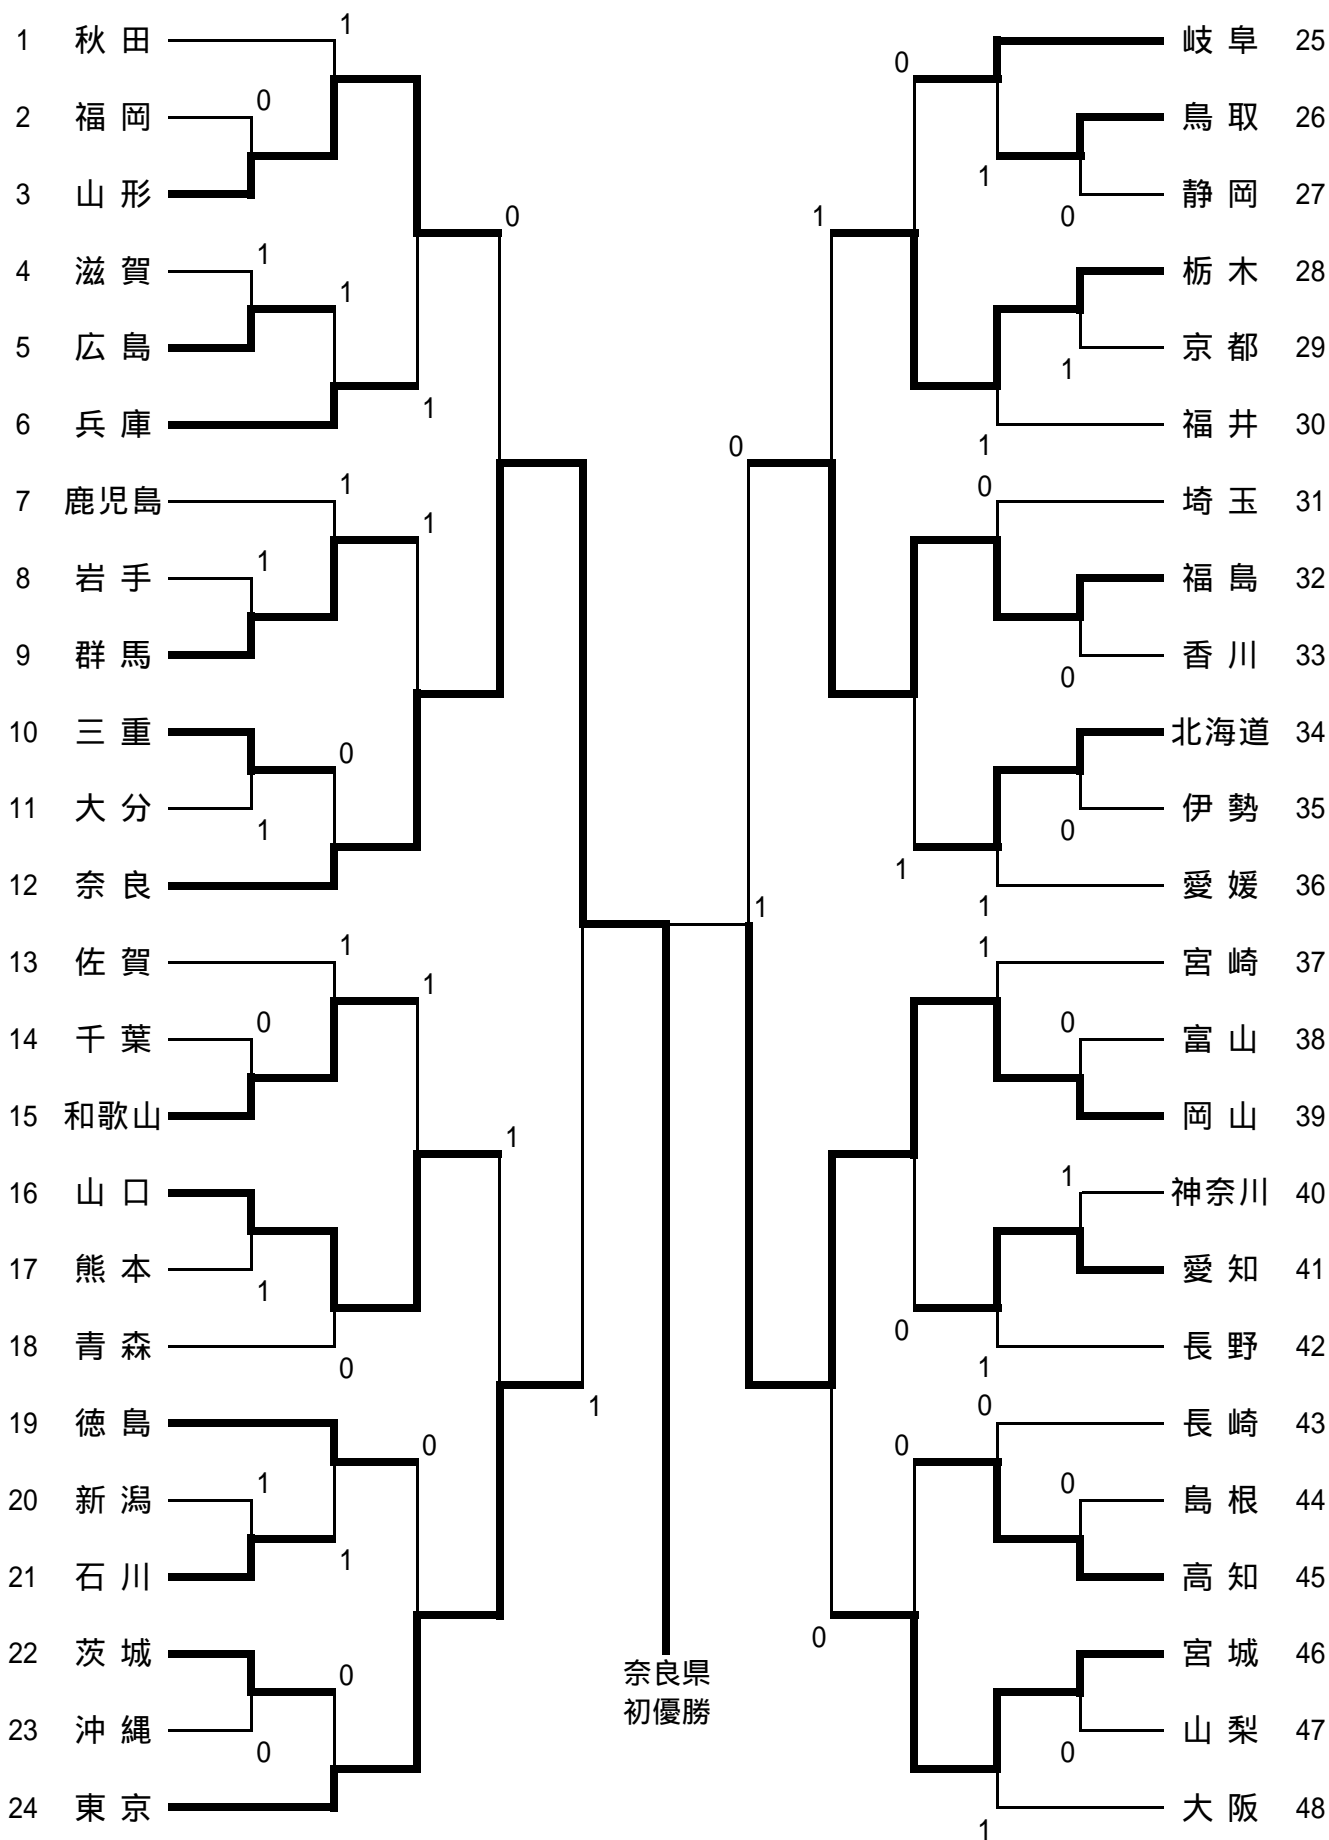

女子都道府県対抗戦 第19回 都道府県対抗全日本中学生大会

第19回 都道府県対抗全日本中学生ソフトテニス大会

【準決勝】

女子都道府県対抗

	奈良県		-	1	東京都	
1	平尾千恵	0	0	-	与座摩璃亜	1
	前川沙也香		3	-		
2	西岡安奈		2	-	村上実	2
	西本小雪		1	-		
3	佐々岡瑞甫		1	-	石倉朝海	3
	吉田優佳		2	-		

	福島県	0	-		岡山県	
1	遠藤真理	1	2	-	中野愛美	1
	須藤奈津美		0	-		
2	山田優菜	1	0	-	小林奈央	2
	八代麻那		3	-		
3	石田美紗稀		3	-	岸原唯	3
	永井里佳		1	-		

【決勝】

	奈良県		-	1	岡山県	
1	平尾千恵		2	-	岸原唯	1
	前川沙也香		2	-		
2	西岡安奈	2	3	-	小林奈央	2
	西本小雪		4	-		
3	佐々岡瑞甫		2	-	中野愛美	3
	吉田優佳		4	-		