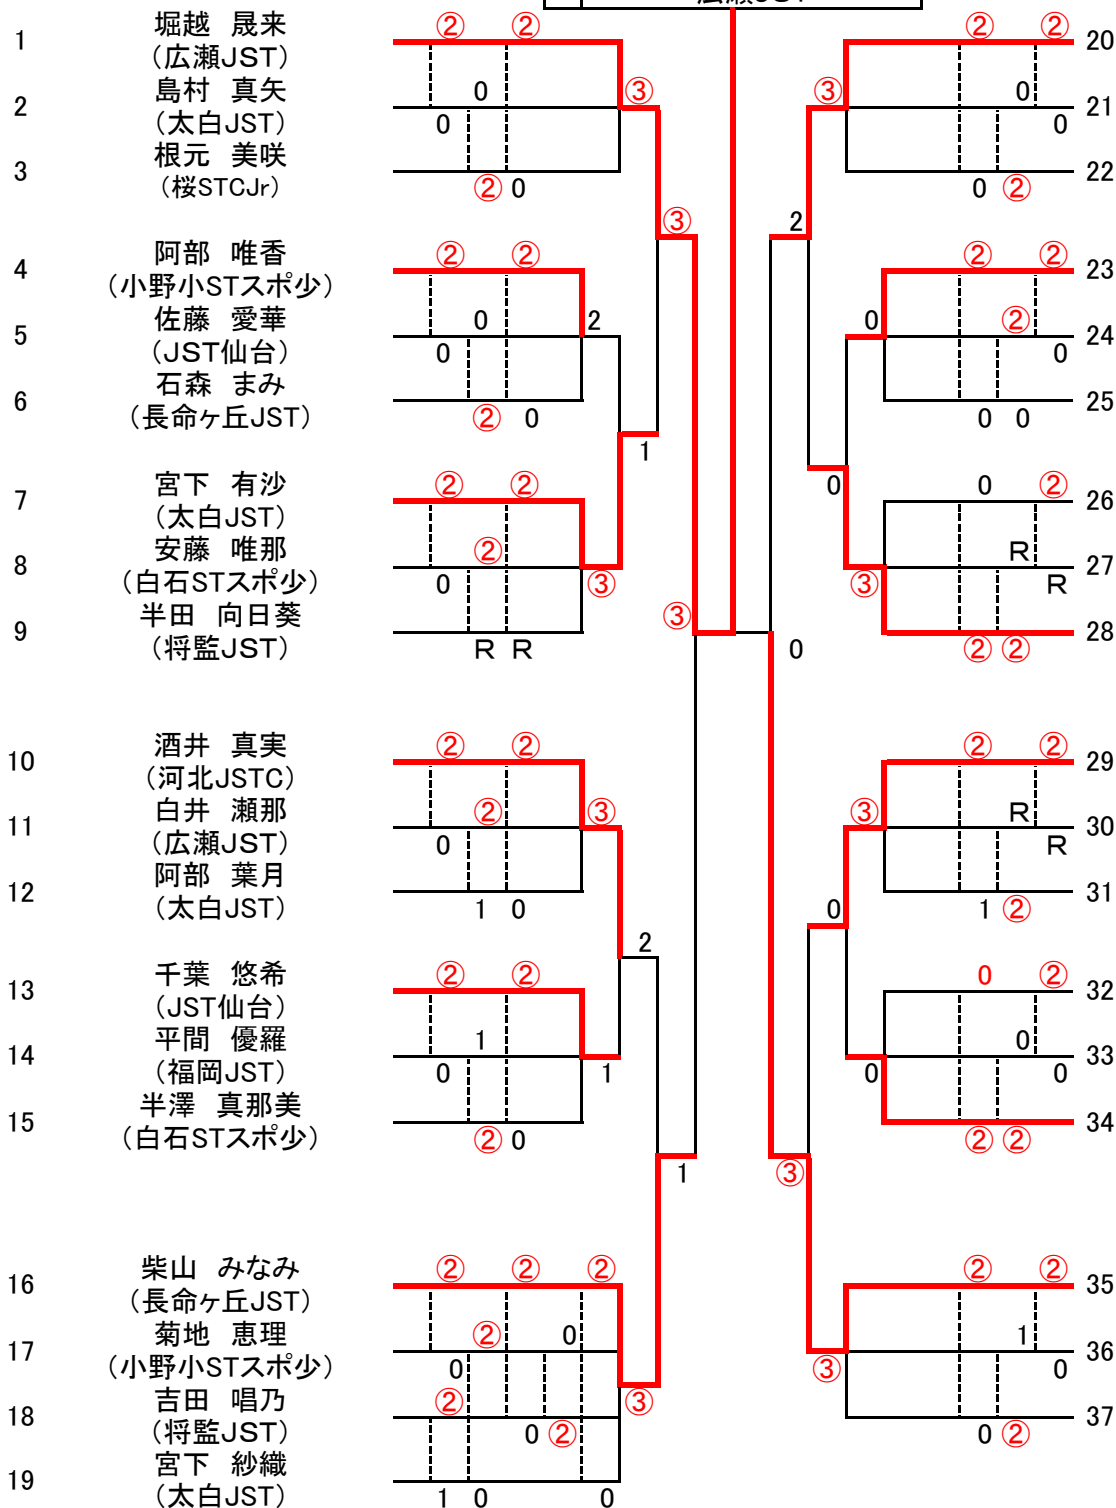

6学年女子

1 堀越 晟来
広瀬JST

20 武田 栞
(広瀬JST)
21 佐々木 朱来
(北郷STC)
22 鈴木 詩織
(小野小STスポ少)

23 今野 咲良
(JST仙台)
24 阿部 美月
(太白JST)
25 國分 菜々美
(福岡JST)

26 工藤 茉依
(長命ヶ丘JST)
27 渡辺 まどか
(桜STCJr)
28 宮東 遥
(志波姫ST)

29 高橋 華音
(白石STスポ少)
30 畠山 来希
(小野小STスポ少)
31 本間 愛理
(長命ヶ丘JST)

32 星 萌乃佳
(将監JST)
33 吉田 愛花
(古川JST)
34 阿部 笑子
(JST仙台)

35 西 海月
(太白JST)
36 阿部 実空
(JST石巻)
37 大石 沙季奈
(広瀬JST)