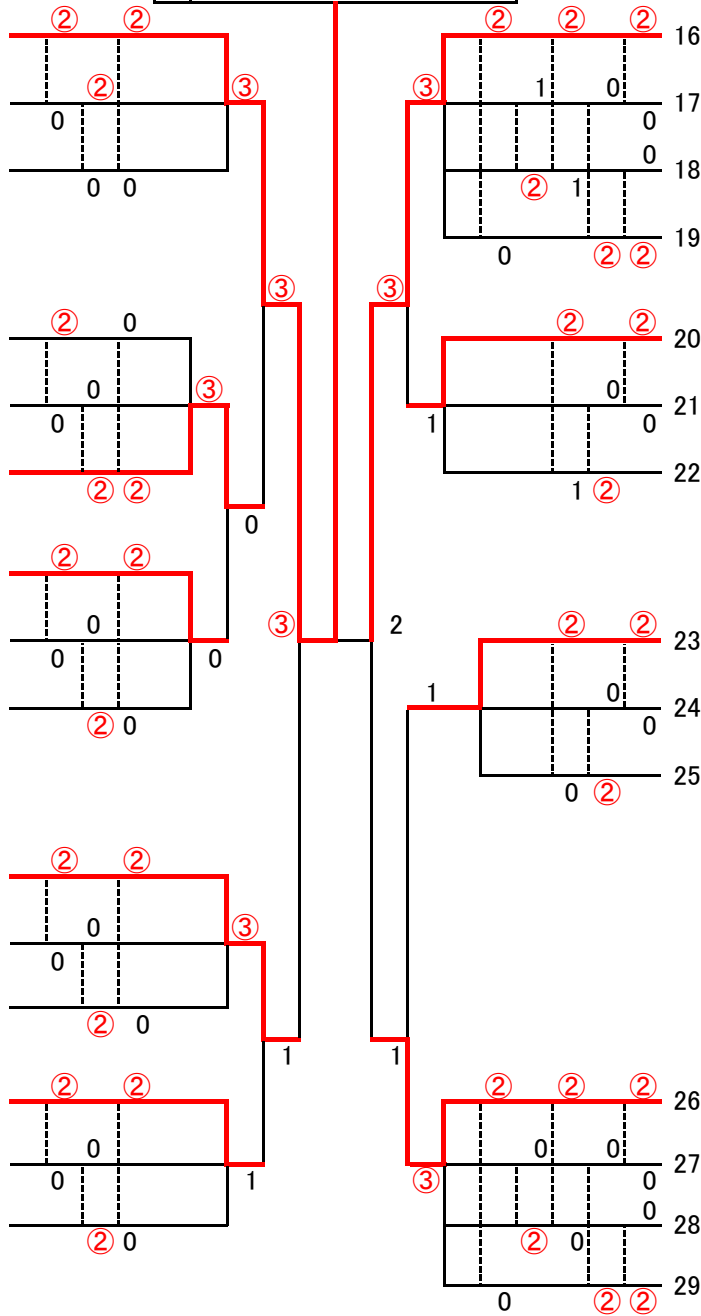

5学年男子

1 中村 倅青
長命ヶ丘JST

1 中村 倅青
(長命ヶ丘JST)
2 桂嶋 透吾
(JST仙台)
3 梅木 恒星
(JST石巻)

4 野中 利桜
(将監JST)
5 高橋 諒多
(白石STスポ少)
6 山内 颯汰
(河北JSTC)

7 ハーティガン・ジョー
(黒川地区JST)
8 佐藤 泰成
(広瀬JST)
9 渡邊 広人
(ASUFA)

10 浦 友輝
(小野小STスポ少)
11 高橋 凱
(福岡JST)
12 大高 拓海
(長命ヶ丘JST)

13 佐々木 柊悟
(志波姫ST)
14 安倍 東輝
(ASUFA)
15 佐々木 士
(JST仙台)

16 宮原 貴生
(長命ヶ丘JST)
17 太田 詠
(JST石巻)
18 阿部 尚太
(ASUFA)
19 佐藤 秀樹
(福岡JST)

20 佐藤 昂希
(小野小STスポ少)
21 富澤 知翔
(将監JST)
22 金井 勇人
(JST仙台)

23 西城 祐良
(河北JSTC)
24 前澤 哉汰
(広瀬JST)
25 工藤 大幹
(長命ヶ丘JST)

26 大泉 快生
(ASUFA)
27 菅野 稜真
(JST仙台)
28 大泉 拓夢
(小野小STスポ少)
29 引地 拓真
(将監JST)