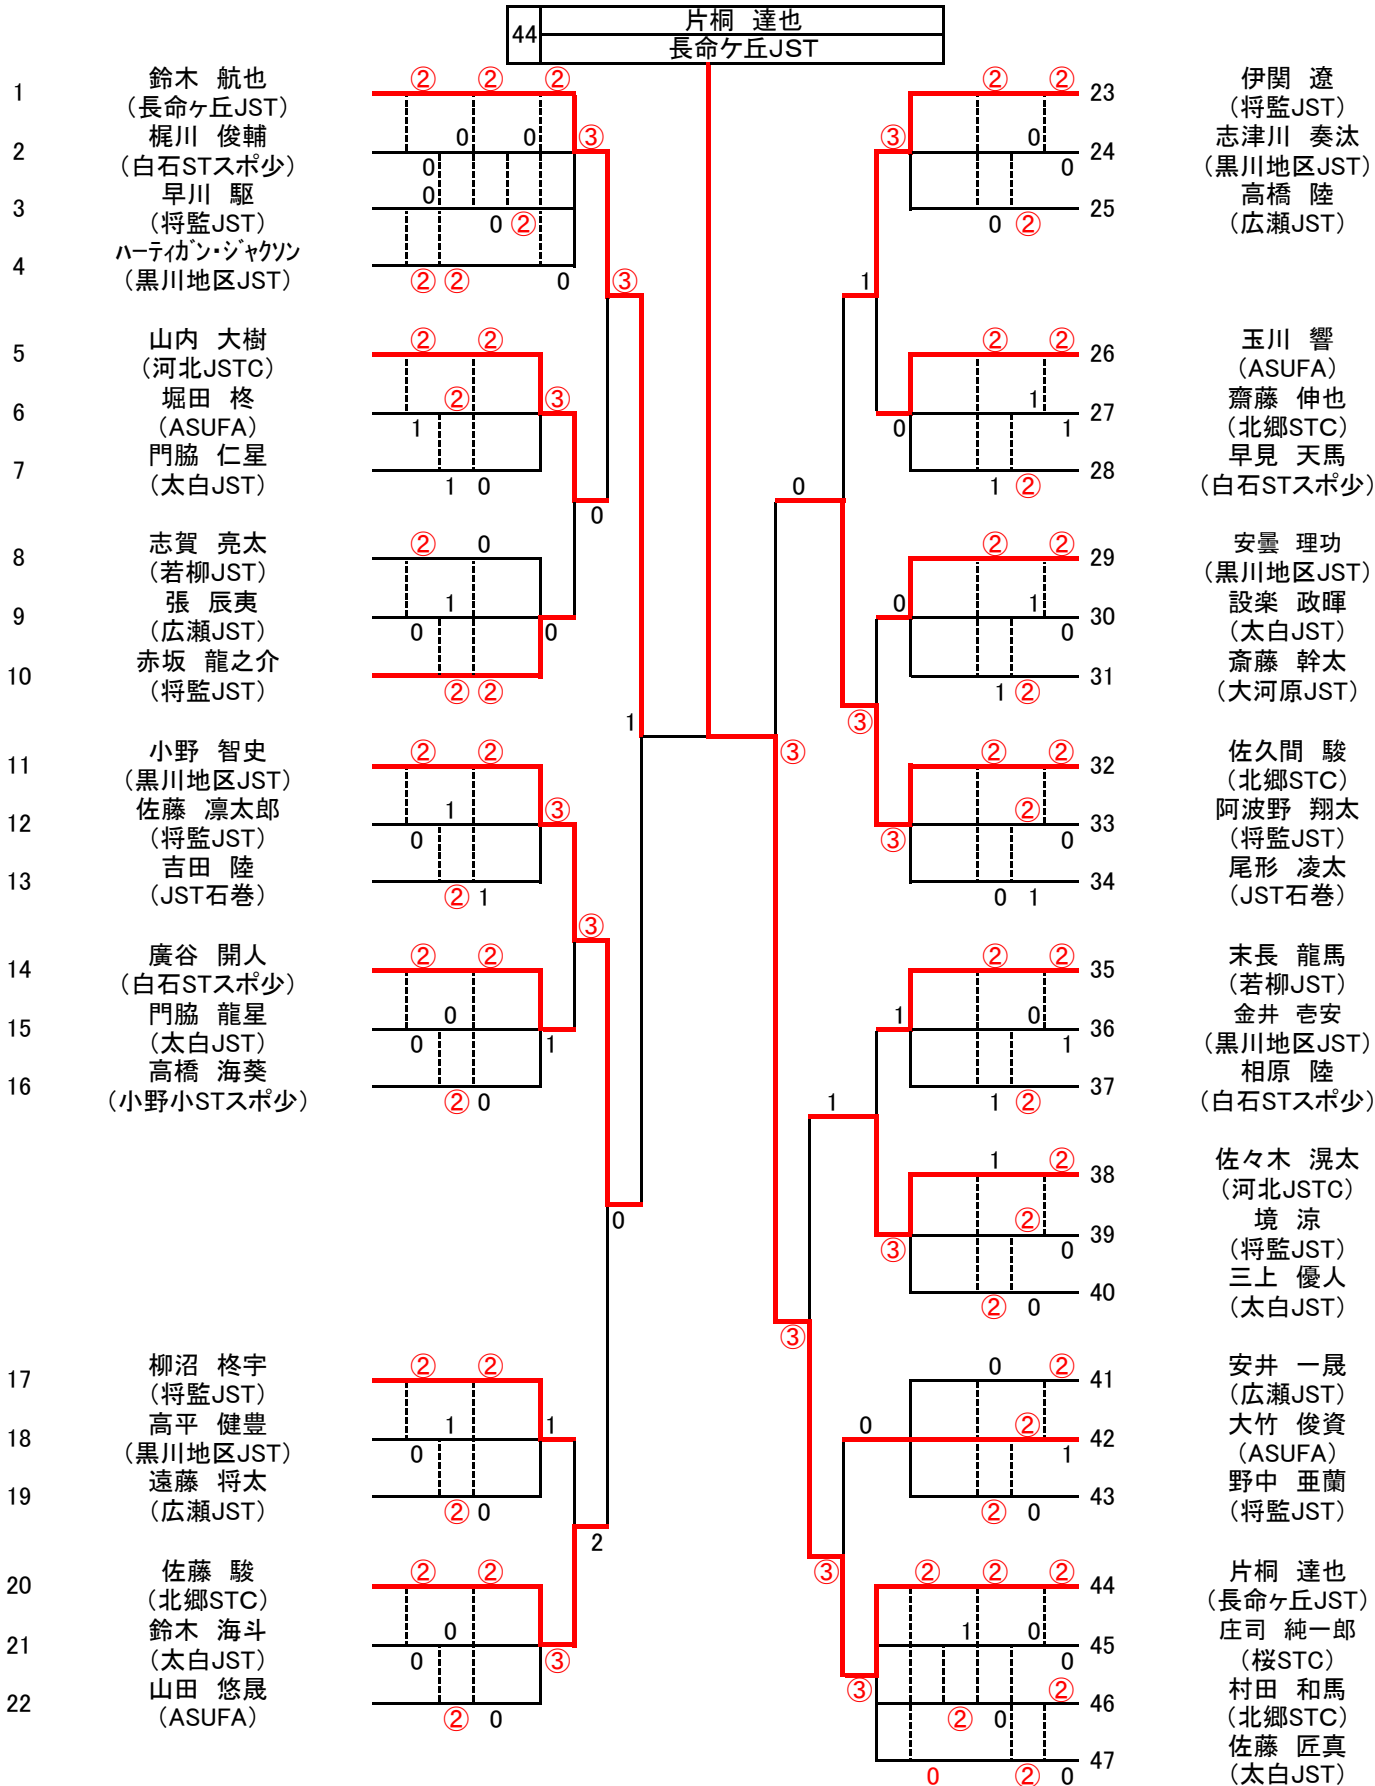

6学年男子

5学年男子

1 中村 倅青
長命ヶ丘JST

1 中村 倅青
(長命ヶ丘JST)
2 桂嶋 透吾
(JST仙台)
3 梅木 恒星
(JST石巻)

4 野中 利桜
(将監JST)
5 高橋 諒多
(白石STスポ少)
6 山内 颯汰
(河北JSTC)

7 ハーティガン・ジョー
(黒川地区JST)
8 佐藤 泰成
(広瀬JST)
9 渡邊 広人
(ASUFA)

10 浦 友輝
(小野小STスポ少)
11 高橋 凱
(福岡JST)
12 大高 拓海
(長命ヶ丘JST)

13 佐々木 柊悟
(志波姫ST)
14 安倍 東輝
(ASUFA)
15 佐々木 士
(JST仙台)

16 宮原 貴生
(長命ヶ丘JST)
17 太田 詠
(JST石巻)
18 阿部 尚太
(ASUFA)
19 佐藤 秀樹
(福岡JST)

20 佐藤 昂希
(小野小STスポ少)
21 富澤 知翔
(将監JST)
22 金井 勇人
(JST仙台)

23 西城 祐良
(河北JSTC)
24 前澤 哉汰
(広瀬JST)
25 工藤 大幹
(長命ヶ丘JST)