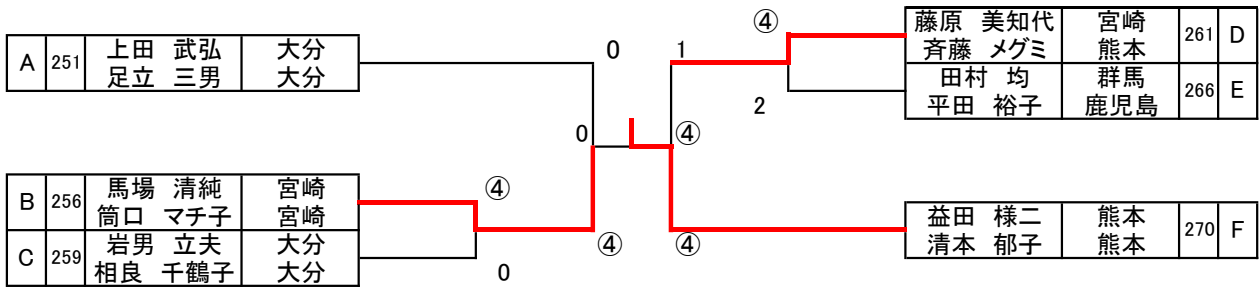

寿組

2位グループ

3位グループ

フレンドリーグープ(5G)