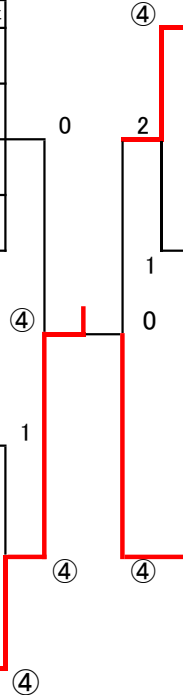

寿組

本戦

A	氏名	所属	251	252	253	254	勝点	差	順位
251	上田 武弘 足立 三男	大分 大分	/	④	0	④	2		2
252	俵田 美恵子 河野 フユミ	富山 宮崎	1	/	0	2	0		4
253	弓削 恵 長友 義人	宮崎 宮崎	④	④	/	④	3		1
254	須藤 八千代 森山 三鶴	福岡 福岡	1	④	2	/	1		3

B	氏名	所属	255	256	257	勝点	差	順位
255	井籠 方利 長井 静香	岐阜 鹿児島	/	0	1	0		3
256	馬場 清純 筒口 マチ子	宮崎 宮崎	④	/	0	1		2
257	竹下 忠良 水永 久仁子	宮崎 宮崎	④	④	/	2		1

C	氏名	所属	258	259	260	勝点	差	順位
258	平山 和子 中村 倫子	宮崎 宮崎	/	④	④	2		1
259	岩男 立夫 相良 千鶴子	大分 大分	0	/	④	1		2
260	長田 富志子 絹村 千鶴子	静岡 静岡	2	2	/	0		3

D	氏名	所属	261	262	263	勝点	差	順位
261	藤原 美知代 斉藤 メグミ	宮崎 熊本	/	2	④	1		2
262	川原 節生 森岡 洋子	福岡 福岡	④	/	④	2		1
263	平井 夫至子 佐藤 久恵	福井 静岡	1	0	/	0		3

E	氏名	所属	264	265	266	勝点	差	順位
264	比江島 修子 宮部 恵子	宮崎 宮崎	/	④	3	1	3	1
265	市川 邦子 鈴木 多喜子	北海道 北海道	0	/	④	1	-2	3
266	田村 均 平田 裕子	群馬 鹿児島	④	2	/	1	-1	2

F	氏名	所属	267	268	269	270	勝点	差	順位
267	本 允子 坂元 民子	宮崎 宮崎	/	④	0	0	1		3
268	田中 享子 岡 清子	宮崎 宮崎	1	/	0	0	0		4
269	鶴 亦雄 佐藤 充	長崎 岡山	④	④	/	④	3		1
270	益田 様二 清本 郁子	熊本 熊本	④	④	3	/	2		2

寿組

2位グループ

3位グループ

フレンドリーグープ(5G)