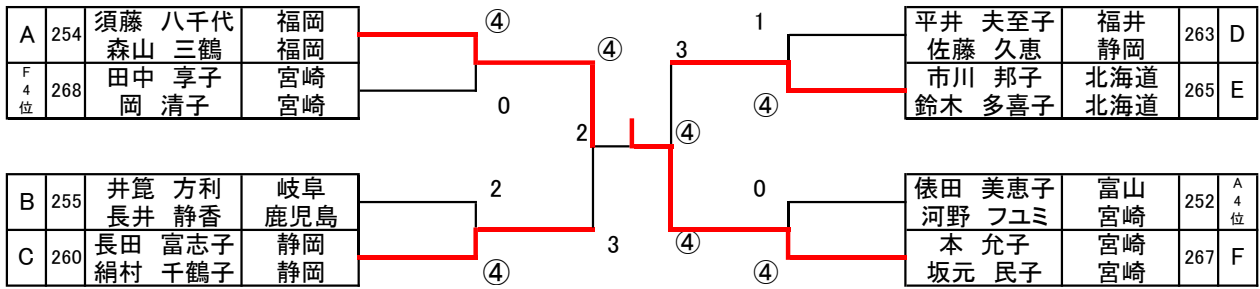

寿組

2位グループ

3位グループ

フレンドリーグープ(5G)