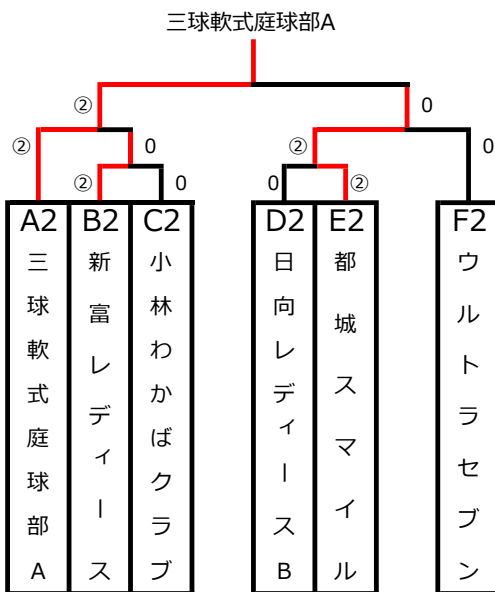

コンソレーション

A級2位グループ

	A2	B2	C2	勝率	順位
A2 なかよし	△	1	0	0/2	3
B2 スターファミリーズ	②	△	②	2/2	1
C2 ブルースカイA	③	0	△	1/2	2

A級3位グループ

	A3	B3	C3	勝率	順位
A3 M M K	△	0	1	0/2	3
B3 延岡レディースB	③	△	②	2/2	1
C3 日向レディースA	②	1	△	1/2	2

B級2位グループ

B級3位・4位グループ

C級2位グループ

パート	A2	B2	C2	勝率	順位
A2 都城スマイルC	△	②	1	1/2	2
B2 リフレッシュ	1	△	1	0/2	3
C2 日向レディースC	②	②	△	2/2	1

C級3位・4位トーナメント