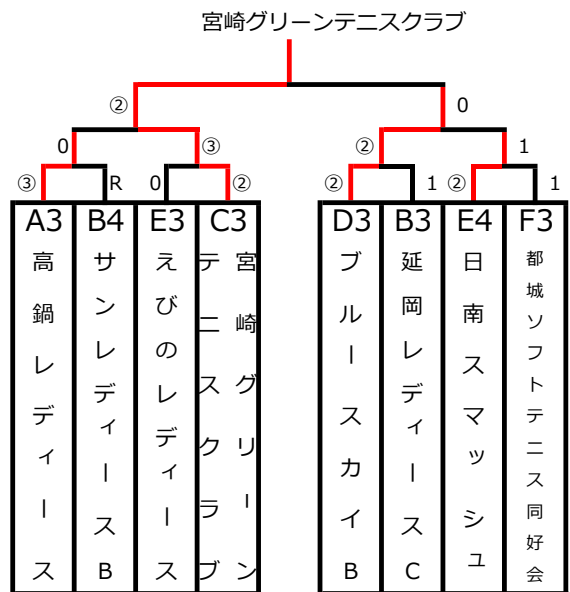

コンソレーション

A級2位グループ

	A2	B2	C2	勝率	順位
A2 なかよし	△	1	0	0/2	3
B2 スターファミリーズ	②	△	②	2/2	1
C2 ブルースカイA	③	0	△	1/2	2

A級3位グループ

	A3	B3	C3	勝率	順位
A3 M M K	△	0	1	0/2	3
B3 延岡レディースB	③	△	②	2/2	1
C3 日向レディースA	②	1	△	1/2	2

B級2位グループ

B級3位・4位グループ

C級2位グループ

パート	A2	B2	C2	勝率	順位
A2 都城スマイルC	△	②	1	1/2	2
B2 リフレッシュ	1	△	1	0/2	3
C2 日向レディースC	②	②	△	2/2	1

C級3位・4位トーナメント