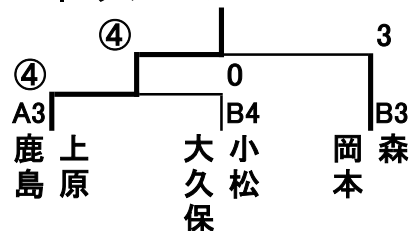

Bパート(ゆり)

	氏名	クラブ名	14	15	16	17	勝率	順位
	14 江河・末永	ゆうゆう 宮崎フェニックスSTC	/	④	④	④	3/3	1
	15 小松・大久保	田原STS 都城スマイル	0	/	0	0	0/3	4
	16 森・岡本	宮崎ジュニア ポイントクラブ	0	④	/	1	1/3	3
	17 温水・比恵島	なかよし	1	④	④	/	2/3	2

決勝

2位グループ

3位グループ

はぎブロック(満65歳以上)