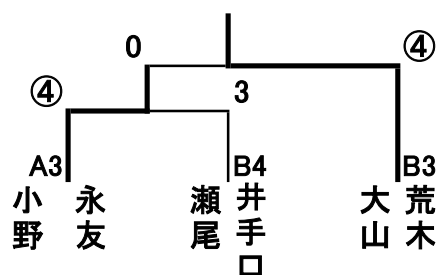

Bパート

	氏名	クラブ名	44	45	46	47	勝率	順位
44	荒木・大山	佐土原レディース 都城スマイル	/	④	2	0	1/3	3
45	井手口・瀬尾	都城スマイル	3	/	1	3	0/3	4
46	中村・藤本	ウェルネス都城 延岡レディース	④	④	/	④	3/3	1
47	岡山・竹下	佐土原レディース 小林わかば	④	④	0	/	2/3	2

決 勝

2位グループ

3位・4位グループ

さつきブロック(満70歳以上)