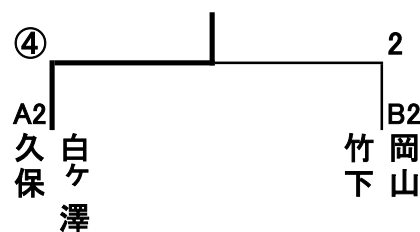

Bパート

	氏名	クラブ名	44	45	46	47	勝率	順位
44	荒木・大山	佐土原レディース 都城スマイル	/	④	2	0	1/3	3
45	井手口・瀬尾	都城スマイル	3	/	1	3	0/3	4
46	中村・藤本	ウェルネス都城 延岡レディース	④	④	/	④	3/3	1
47	岡山・竹下	佐土原レディース 小林わかば	④	④	0	/	2/3	2

決 勝

2位グループ

3位・4位グループ

さつきブロック(満70歳以上)