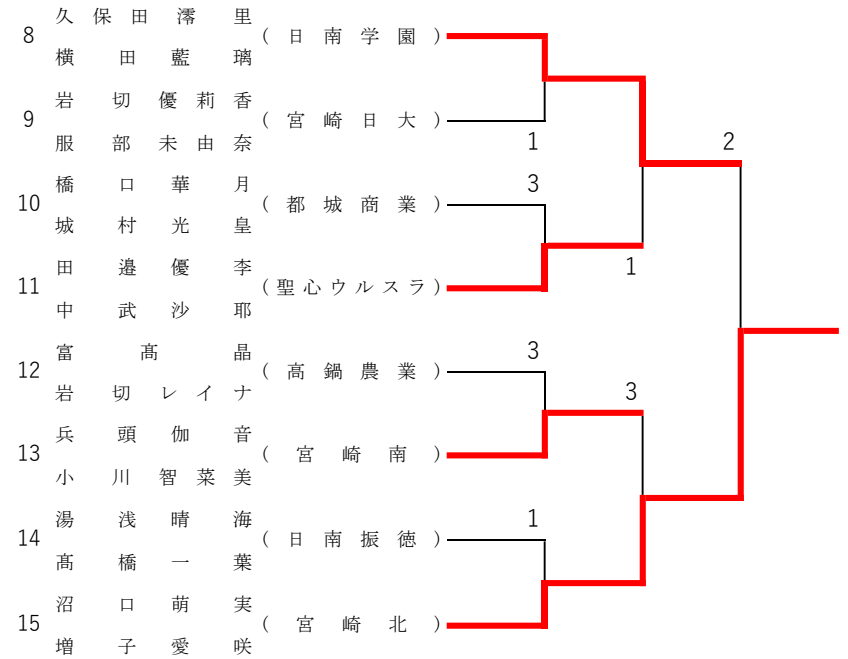

2021年度 新人大会：ソフトテニス 女子ダブルス

第1ブロック

第2ブロック

2021年度 新人大会：ソフトテニス 女子ダブルス

第3ブロック

第4ブロック

2021年度 新人大会：ソフトテニス 女子ダブルス

第5ブロック

第6ブロック

2021年度 新人大会：ソフトテニス 女子ダブルス

第7ブロック

第8ブロック

2021年度 新人大会：ソフトテニス 女子ダブルス

第9ブロック

第10ブロック

2021年度 新人大会：ソフトテニス 女子ダブルス

第 11 ブロック

第 12 ブロック

2021年度 新人大会：ソフトテニス 女子ダブルス

第13ブロック

第14ブロック

2021年度 新人大会：ソフトテニス 女子ダブルス

第 15 ブロック

第 16 ブロック