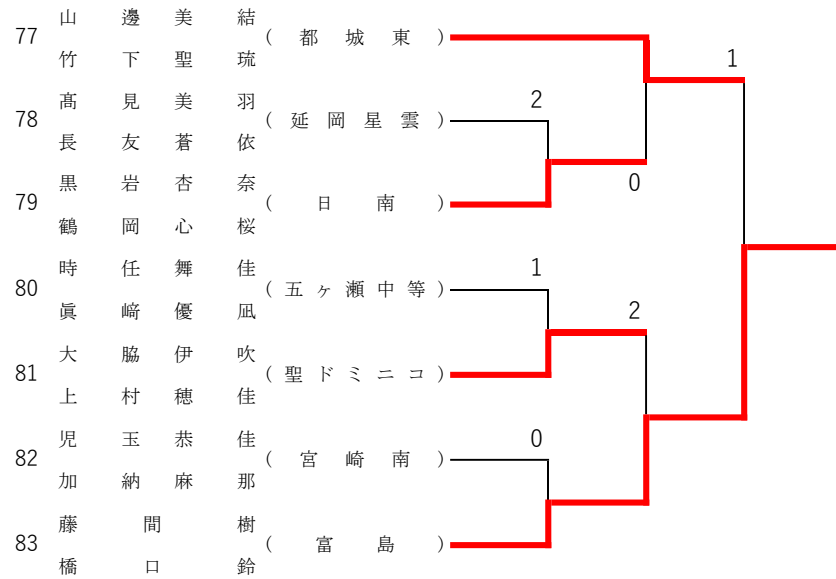

2021年度 新人大会：ソフトテニス 女子ダブルス

第1ブロック

第2ブロック

2021年度 新人大会：ソフトテニス 女子ダブルス

第3ブロック

第4ブロック

2021年度 新人大会：ソフトテニス 女子ダブルス

第5ブロック

第6ブロック

2021年度 新人大会：ソフトテニス 女子ダブルス

第7ブロック

第8ブロック

2021年度 新人大会：ソフトテニス 女子ダブルス

第9ブロック

第10ブロック

2021年度 新人大会：ソフトテニス 女子ダブルス

第 11 ブロック

第 12 ブロック

2021年度 新人大会：ソフトテニス 女子ダブルス

第13ブロック

第14ブロック

2021年度 新人大会：ソフトテニス 女子ダブルス

第 15 ブロック

第 16 ブロック