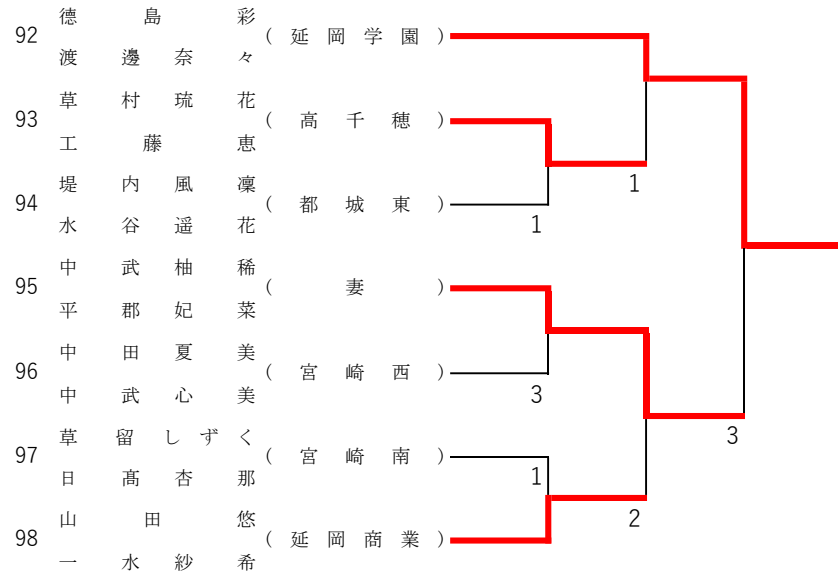

2021年度 新人大会：ソフトテニス 女子ダブルス

第1ブロック

第2ブロック

2021年度 新人大会：ソフトテニス 女子ダブルス

第3ブロック

第4ブロック

2021年度 新人大会：ソフトテニス 女子ダブルス

第5ブロック

第6ブロック

2021年度 新人大会：ソフトテニス 女子ダブルス

第7ブロック

第8ブロック

2021年度 新人大会：ソフトテニス 女子ダブルス

第9ブロック

第10ブロック

2021年度 新人大会：ソフトテニス 女子ダブルス

第 11 ブロック

第 12 ブロック

2021年度 新人大会：ソフトテニス 女子ダブルス

第13ブロック

第14ブロック

2021年度 新人大会：ソフトテニス 女子ダブルス

第 15 ブロック

第 16 ブロック