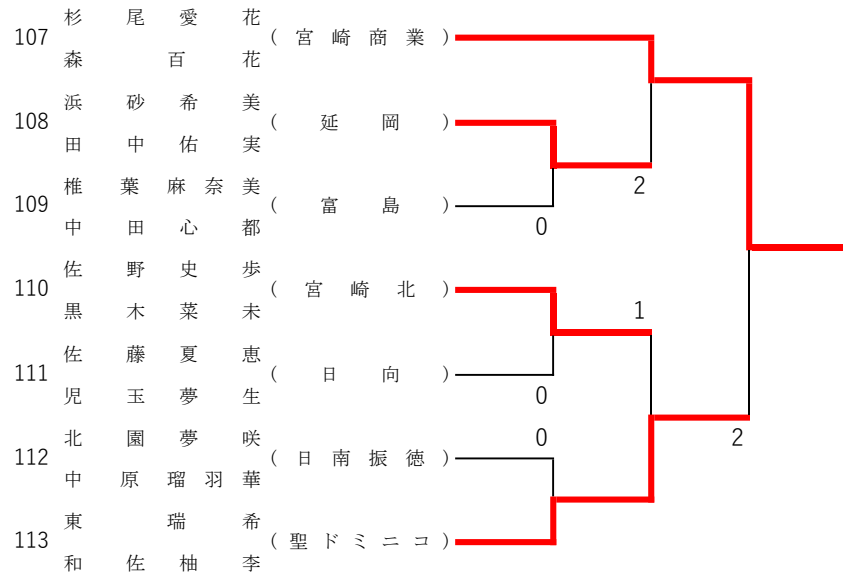

2021年度 新人大会：ソフトテニス 女子ダブルス

第1ブロック

第2ブロック

2021年度 新人大会：ソフトテニス 女子ダブルス

第3ブロック

第4ブロック

2021年度 新人大会：ソフトテニス 女子ダブルス

第5ブロック

第6ブロック

2021年度 新人大会：ソフトテニス 女子ダブルス

第7ブロック

第8ブロック

2021年度 新人大会：ソフトテニス 女子ダブルス

第9ブロック

第10ブロック

2021年度 新人大会：ソフトテニス 女子ダブルス

第 11 ブロック

第 12 ブロック

2021年度 新人大会：ソフトテニス 女子ダブルス

第13ブロック

第14ブロック

2021年度 新人大会：ソフトテニス 女子ダブルス

第 15 ブロック

第 16 ブロック