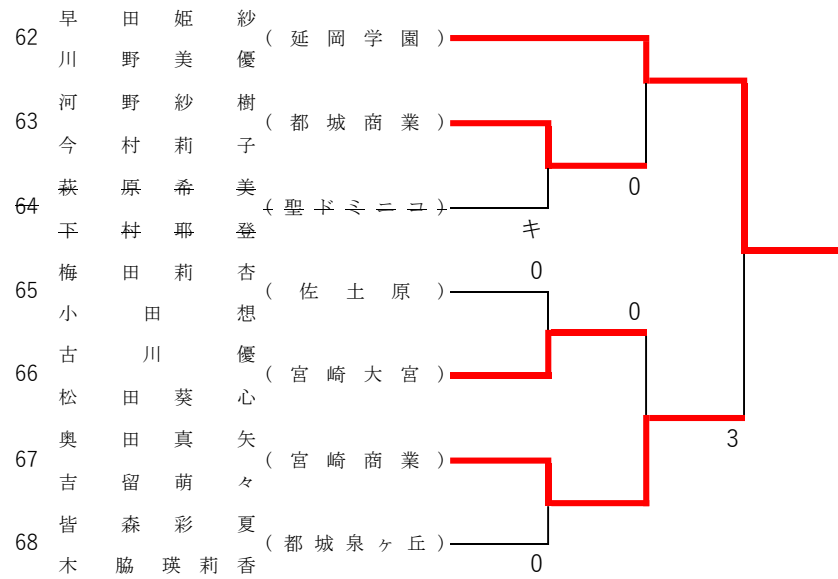

2021年度 新人大会：ソフトテニス 女子ダブルス

第1ブロック

第2ブロック

2021年度 新人大会：ソフトテニス 女子ダブルス

第3ブロック

第4ブロック

2021年度 新人大会：ソフトテニス 女子ダブルス

第5ブロック

第6ブロック

2021年度 新人大会：ソフトテニス 女子ダブルス

第7ブロック

第8ブロック

2021年度 新人大会：ソフトテニス 女子ダブルス

第9ブロック

第10ブロック

2021年度 新人大会：ソフトテニス 女子ダブルス

第 11 ブロック

第 12 ブロック

2021年度 新人大会：ソフトテニス 女子ダブルス

第13ブロック

第14ブロック

2021年度 新人大会：ソフトテニス 女子ダブルス

第 15 ブロック

第 16 ブロック