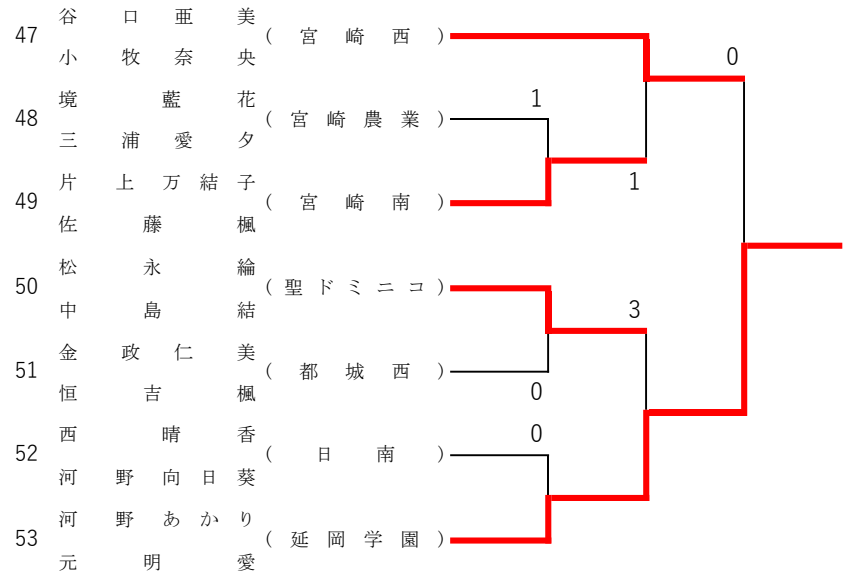

2021年度 新人大会：ソフトテニス 女子ダブルス

第1ブロック

第2ブロック

2021年度 新人大会：ソフトテニス 女子ダブルス

第3ブロック

第4ブロック

2021年度 新人大会：ソフトテニス 女子ダブルス

第5ブロック

第6ブロック

2021年度 新人大会：ソフトテニス 女子ダブルス

第7ブロック

第8ブロック

2021年度 新人大会：ソフトテニス 女子ダブルス

第9ブロック

第10ブロック

2021年度 新人大会：ソフトテニス 女子ダブルス

第 11 ブロック

第 12 ブロック

2021年度 新人大会：ソフトテニス 女子ダブルス

第13ブロック

第14ブロック

2021年度 新人大会：ソフトテニス 女子ダブルス

第 15 ブロック

第 16 ブロック