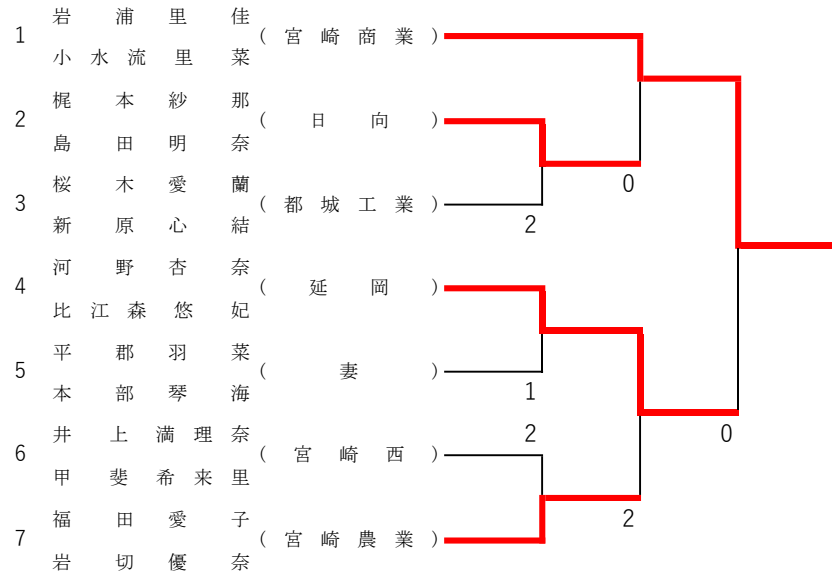

2021年度 新人大会：ソフトテニス 女子ダブルス

第1ブロック

第2ブロック

2021年度 新人大会：ソフトテニス 女子ダブルス

第3ブロック

第4ブロック

2021年度 新人大会：ソフトテニス 女子ダブルス

第5ブロック

第6ブロック

2021年度 新人大会：ソフトテニス 女子ダブルス

第7ブロック

第8ブロック

2021年度 新人大会：ソフトテニス 女子ダブルス

第9ブロック

第10ブロック

2021年度 新人大会：ソフトテニス 女子ダブルス

第 11 ブロック

第 12 ブロック

2021年度 新人大会：ソフトテニス 女子ダブルス

第13ブロック

第14ブロック

2021年度 新人大会：ソフトテニス 女子ダブルス

第 15 ブロック

第 16 ブロック