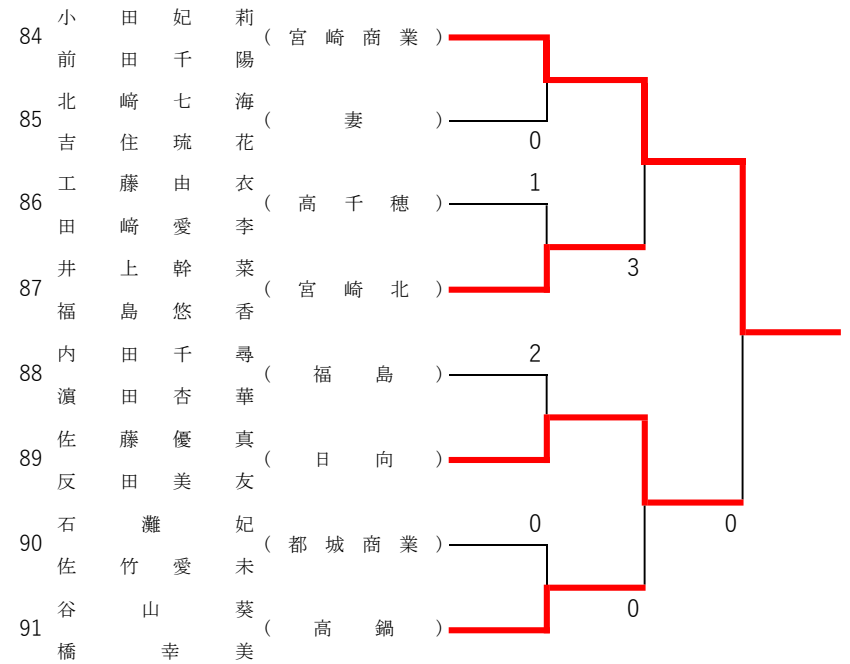

2021年度 新人大会：ソフトテニス 女子ダブルス

第1ブロック

第2ブロック

2021年度 新人大会：ソフトテニス 女子ダブルス

第3ブロック

第4ブロック

2021年度 新人大会：ソフトテニス 女子ダブルス

第5ブロック

第6ブロック

2021年度 新人大会：ソフトテニス 女子ダブルス

第7ブロック

第8ブロック

2021年度 新人大会：ソフトテニス 女子ダブルス

第9ブロック

第10ブロック

2021年度 新人大会：ソフトテニス 女子ダブルス

第 11 ブロック

第 12 ブロック

2021年度 新人大会：ソフトテニス 女子ダブルス

第13ブロック

第14ブロック

2021年度 新人大会：ソフトテニス 女子ダブルス

第 15 ブロック

第 16 ブロック