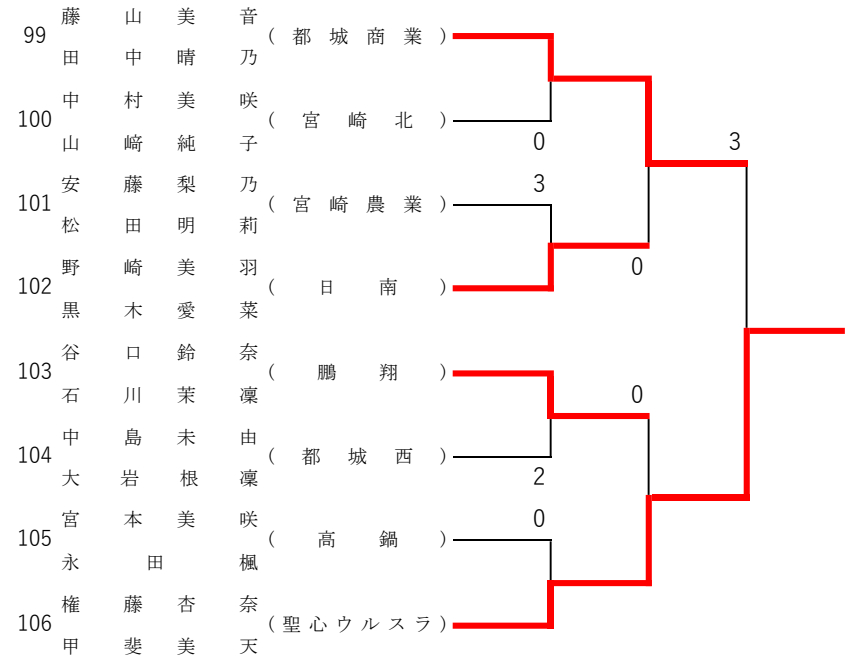

2021年度 新人大会：ソフトテニス 女子ダブルス

第1ブロック

第2ブロック

2021年度 新人大会：ソフトテニス 女子ダブルス

第3ブロック

第4ブロック

2021年度 新人大会：ソフトテニス 女子ダブルス

第5ブロック

第6ブロック

2021年度 新人大会：ソフトテニス 女子ダブルス

第7ブロック

第8ブロック

2021年度 新人大会：ソフトテニス 女子ダブルス

第9ブロック

第10ブロック

2021年度 新人大会：ソフトテニス 女子ダブルス

第 11 ブロック

第 12 ブロック

2021年度 新人大会：ソフトテニス 女子ダブルス

第13ブロック

第14ブロック

2021年度 新人大会：ソフトテニス 女子ダブルス

第 15 ブロック

第 16 ブロック