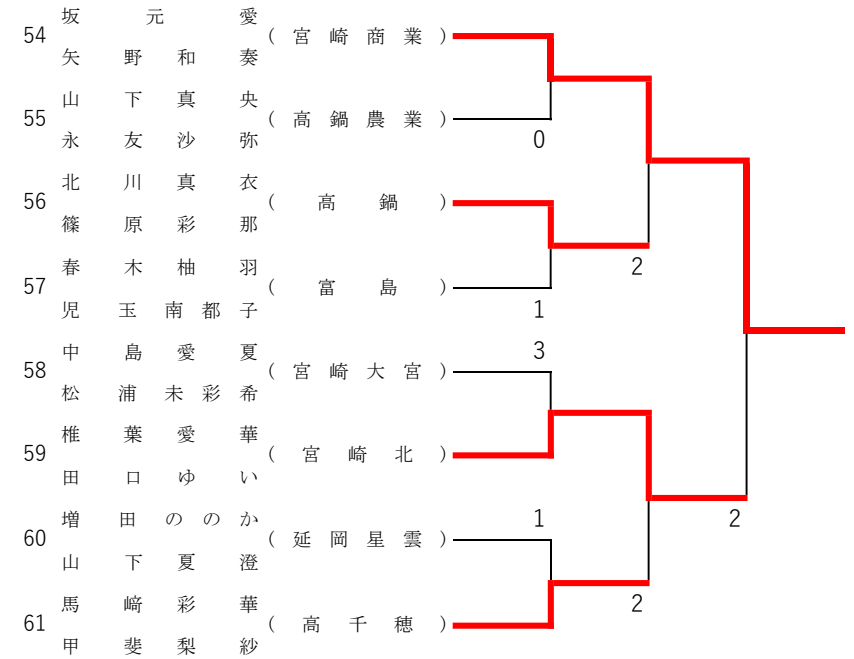

2021年度 新人大会：ソフトテニス 女子ダブルス

第1ブロック

第2ブロック

2021年度 新人大会：ソフトテニス 女子ダブルス

第3ブロック

第4ブロック

2021年度 新人大会：ソフトテニス 女子ダブルス

第5ブロック

第6ブロック

2021年度 新人大会：ソフトテニス 女子ダブルス

第7ブロック

第8ブロック

2021年度 新人大会：ソフトテニス 女子ダブルス

第9ブロック

第10ブロック

2021年度 新人大会：ソフトテニス 女子ダブルス

第 11 ブロック

第 12 ブロック

2021年度 新人大会：ソフトテニス 女子ダブルス

第13ブロック

第14ブロック

2021年度 新人大会：ソフトテニス 女子ダブルス

第 15 ブロック

第 16 ブロック