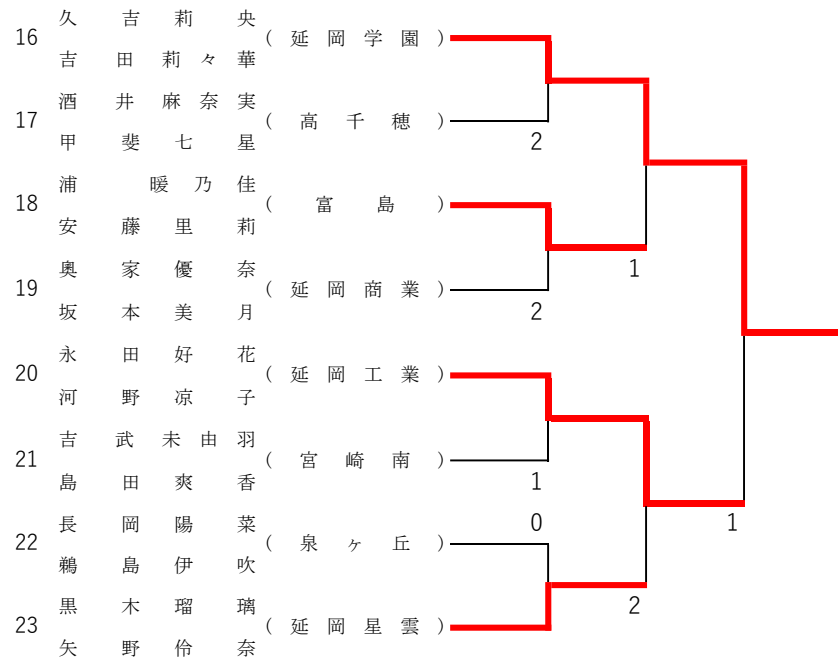

2021年度 新人大会：ソフトテニス 女子ダブルス

第1ブロック

第2ブロック

2021年度 新人大会：ソフトテニス 女子ダブルス

第3ブロック

第4ブロック

2021年度 新人大会：ソフトテニス 女子ダブルス

第5ブロック

第6ブロック

2021年度 新人大会：ソフトテニス 女子ダブルス

第7ブロック

第8ブロック

2021年度 新人大会：ソフトテニス 女子ダブルス

第9ブロック

第10ブロック

2021年度 新人大会：ソフトテニス 女子ダブルス

第 11 ブロック

第 12 ブロック

2021年度 新人大会：ソフトテニス 女子ダブルス

第13ブロック

第14ブロック

2021年度 新人大会：ソフトテニス 女子ダブルス

第 15 ブロック

第 16 ブロック