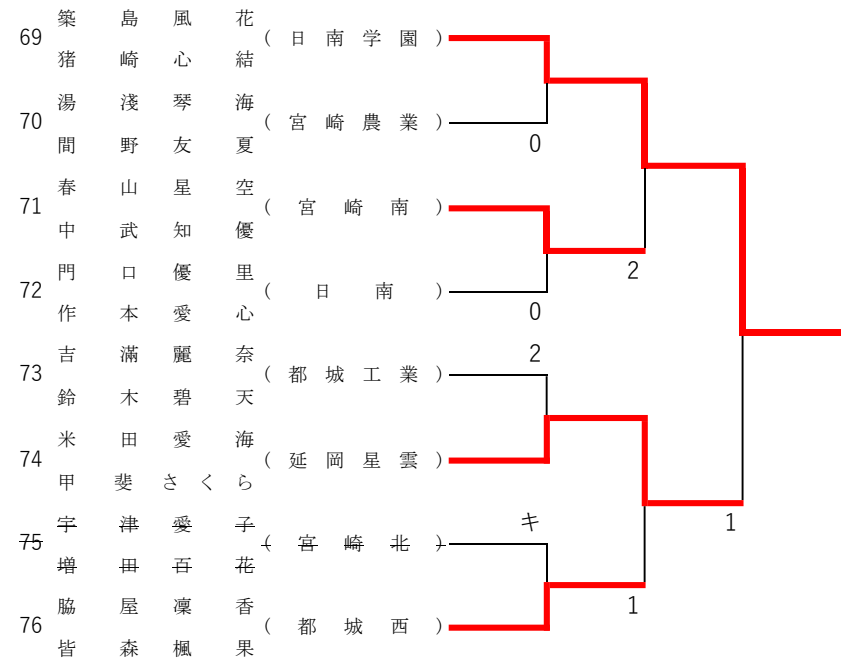

2021年度 新人大会：ソフトテニス 女子ダブルス

第1ブロック

第2ブロック

2021年度 新人大会：ソフトテニス 女子ダブルス

第3ブロック

第4ブロック

2021年度 新人大会：ソフトテニス 女子ダブルス

第5ブロック

第6ブロック

2021年度 新人大会：ソフトテニス 女子ダブルス

第7ブロック

第8ブロック

2021年度 新人大会：ソフトテニス 女子ダブルス

第9ブロック

第10ブロック

2021年度 新人大会：ソフトテニス 女子ダブルス

第 11 ブロック

第 12 ブロック

2021年度 新人大会：ソフトテニス 女子ダブルス

第13ブロック

第14ブロック

2021年度 新人大会：ソフトテニス 女子ダブルス

第 15 ブロック

第 16 ブロック