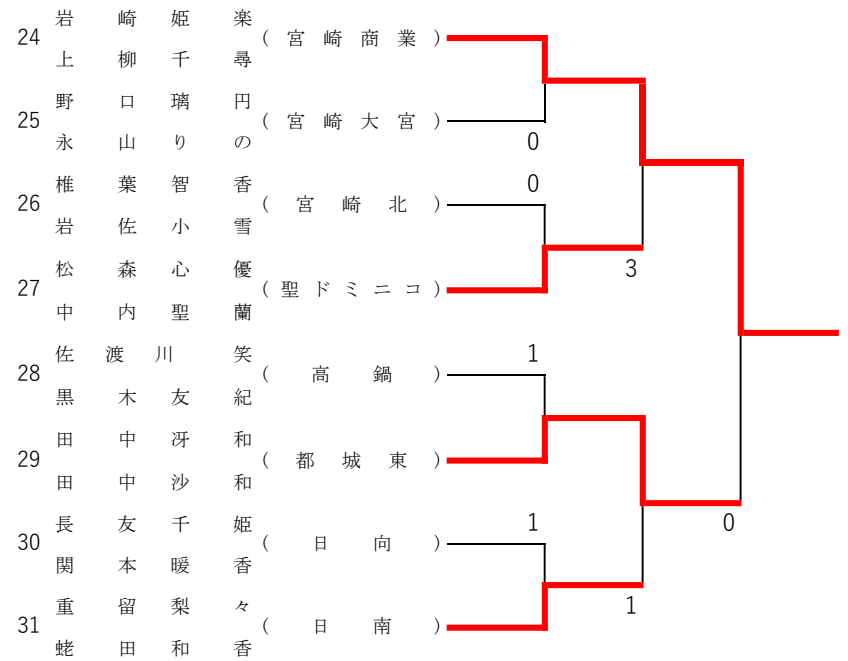

2021年度 新人大会：ソフトテニス 女子ダブルス

第1ブロック

第2ブロック

2021年度 新人大会：ソフトテニス 女子ダブルス

第3ブロック

第4ブロック

2021年度 新人大会：ソフトテニス 女子ダブルス

第5ブロック

第6ブロック

2021年度 新人大会：ソフトテニス 女子ダブルス

第7ブロック

第8ブロック

2021年度 新人大会：ソフトテニス 女子ダブルス

第9ブロック

第10ブロック

2021年度 新人大会：ソフトテニス 女子ダブルス

第 11 ブロック

第 12 ブロック

2021年度 新人大会：ソフトテニス 女子ダブルス

第13ブロック

第14ブロック

2021年度 新人大会：ソフトテニス 女子ダブルス

第 15 ブロック

第 16 ブロック