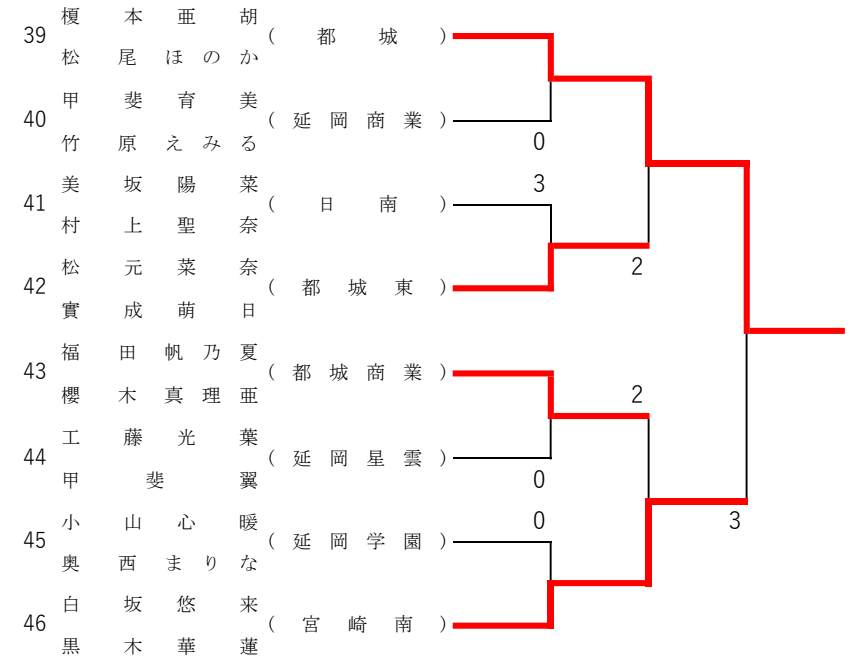

2021年度 新人大会：ソフトテニス 女子ダブルス

第1ブロック

第2ブロック

2021年度 新人大会：ソフトテニス 女子ダブルス

第3ブロック

第4ブロック

2021年度 新人大会：ソフトテニス 女子ダブルス

第5ブロック

第6ブロック

2021年度 新人大会：ソフトテニス 女子ダブルス

第7ブロック

第8ブロック

2021年度 新人大会：ソフトテニス 女子ダブルス

第9ブロック

第10ブロック

2021年度 新人大会：ソフトテニス 女子ダブルス

第 11 ブロック

第 12 ブロック

2021年度 新人大会：ソフトテニス 女子ダブルス

第13ブロック

第14ブロック

2021年度 新人大会：ソフトテニス 女子ダブルス

第 15 ブロック

第 16 ブロック