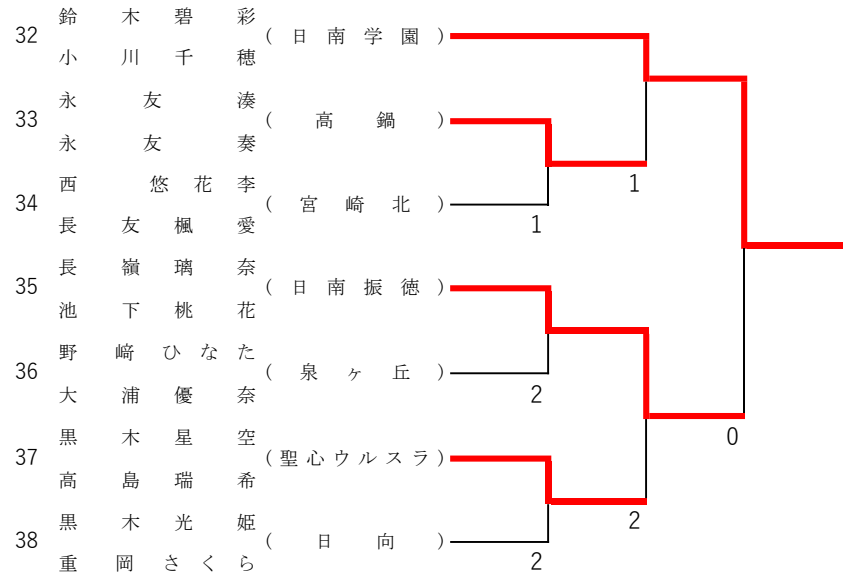

2021年度 新人大会：ソフトテニス 女子ダブルス

第1ブロック

第2ブロック

2021年度 新人大会：ソフトテニス 女子ダブルス

第3ブロック

第4ブロック

2021年度 新人大会：ソフトテニス 女子ダブルス

第5ブロック

第6ブロック

2021年度 新人大会：ソフトテニス 女子ダブルス

第7ブロック

第8ブロック

2021年度 新人大会：ソフトテニス 女子ダブルス

第9ブロック

第10ブロック

2021年度 新人大会：ソフトテニス 女子ダブルス

第 11 ブロック

第 12 ブロック

2021年度 新人大会：ソフトテニス 女子ダブルス

第13ブロック

第14ブロック

2021年度 新人大会：ソフトテニス 女子ダブルス

第 15 ブロック

第 16 ブロック