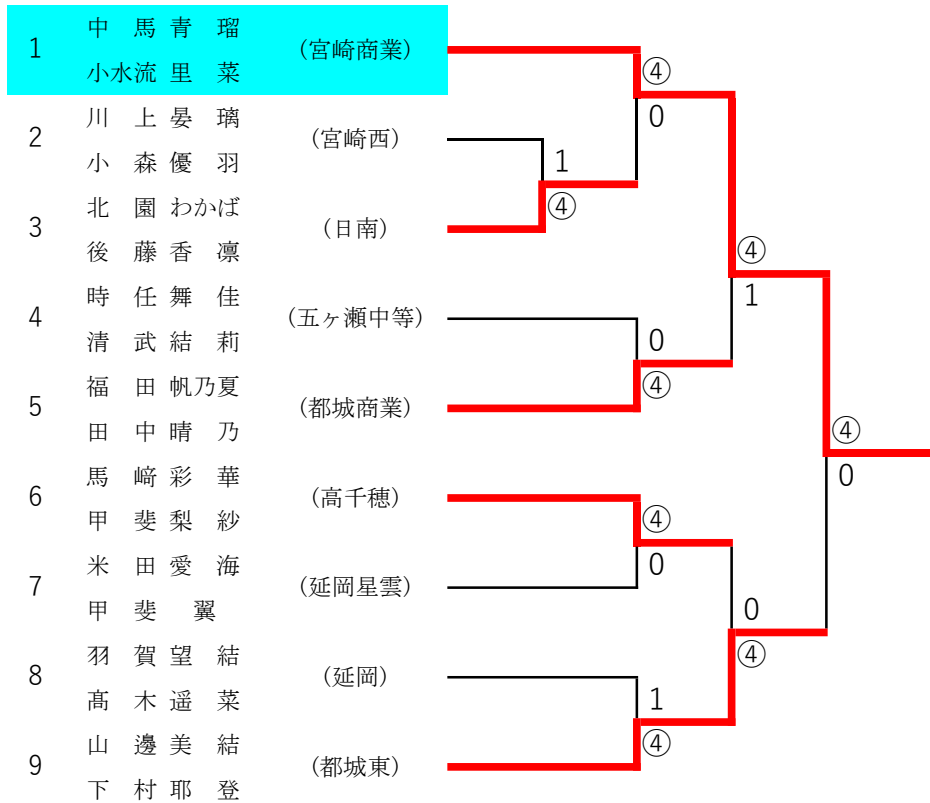

2022年度 高校総合体育大会：ソフトテニス 女子ダブルス

第1ブロック

第2ブロック

2022年度 高校総合体育大会：ソフトテニス 女子ダブルス

第3ブロック

第4ブロック

2022年度 高校総合体育大会：ソフトテニス 女子ダブルス

第5ブロック

第6ブロック

2022年度 高校総合体育大会：ソフトテニス 女子ダブルス

第7ブロック

第8ブロック

2022年度 高校総合体育大会：ソフトテニス 女子ダブルス

第9ブロック

第10ブロック

2022年度 高校総合体育大会：ソフトテニス 女子ダブルス

第11ブロック

第12ブロック

2022年度 高校総合体育大会：ソフトテニス 女子ダブルス

第 13 ブロック

第 14 ブロック

2022年度 高校総合体育大会：ソフトテニス 女子ダブルス

第 15 ブロック

第 16 ブロック