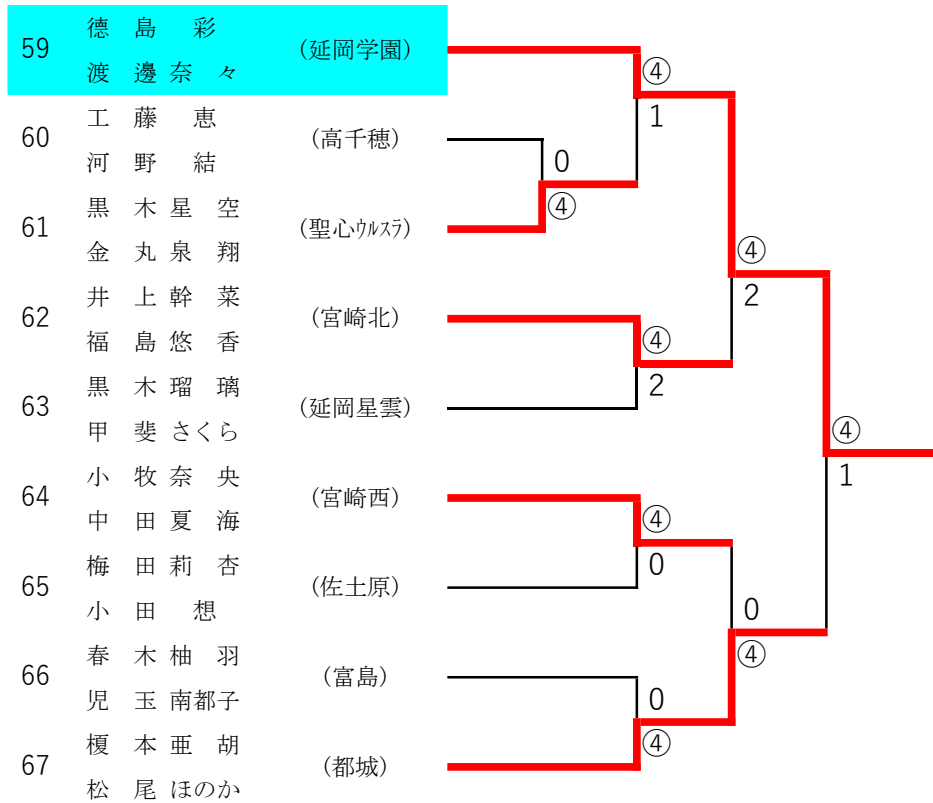

2022年度 高校総合体育大会：ソフトテニス 女子ダブルス

第1ブロック

第2ブロック

2022年度 高校総合体育大会：ソフトテニス 女子ダブルス

第3ブロック

第4ブロック

2022年度 高校総合体育大会：ソフトテニス 女子ダブルス

第5ブロック

第6ブロック

2022年度 高校総合体育大会：ソフトテニス 女子ダブルス

第7ブロック

第8ブロック

2022年度 高校総合体育大会：ソフトテニス 女子ダブルス

第9ブロック

第10ブロック

2022年度 高校総合体育大会：ソフトテニス 女子ダブルス

第11ブロック

第12ブロック

2022年度 高校総合体育大会：ソフトテニス 女子ダブルス

第 13 ブロック

第 14 ブロック

2022年度 高校総合体育大会：ソフトテニス 女子ダブルス

第 15 ブロック

第 16 ブロック