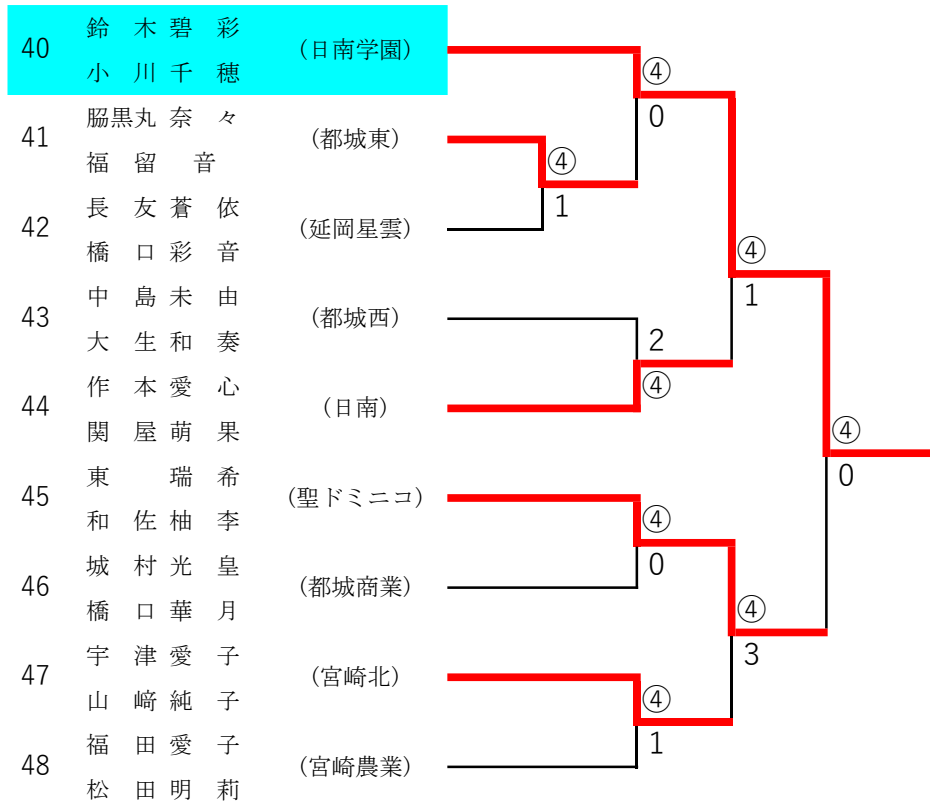

2022年度 高校総合体育大会：ソフトテニス 女子ダブルス

第1ブロック

第2ブロック

2022年度 高校総合体育大会：ソフトテニス 女子ダブルス

第3ブロック

第4ブロック

2022年度 高校総合体育大会：ソフトテニス 女子ダブルス

第5ブロック

第6ブロック

2022年度 高校総合体育大会：ソフトテニス 女子ダブルス

第7ブロック

第8ブロック

2022年度 高校総合体育大会：ソフトテニス 女子ダブルス

第9ブロック

第10ブロック

2022年度 高校総合体育大会：ソフトテニス 女子ダブルス

第11ブロック

第12ブロック

2022年度 高校総合体育大会：ソフトテニス 女子ダブルス

第 13 ブロック

第 14 ブロック

2022年度 高校総合体育大会：ソフトテニス 女子ダブルス

第 15 ブロック

第 16 ブロック