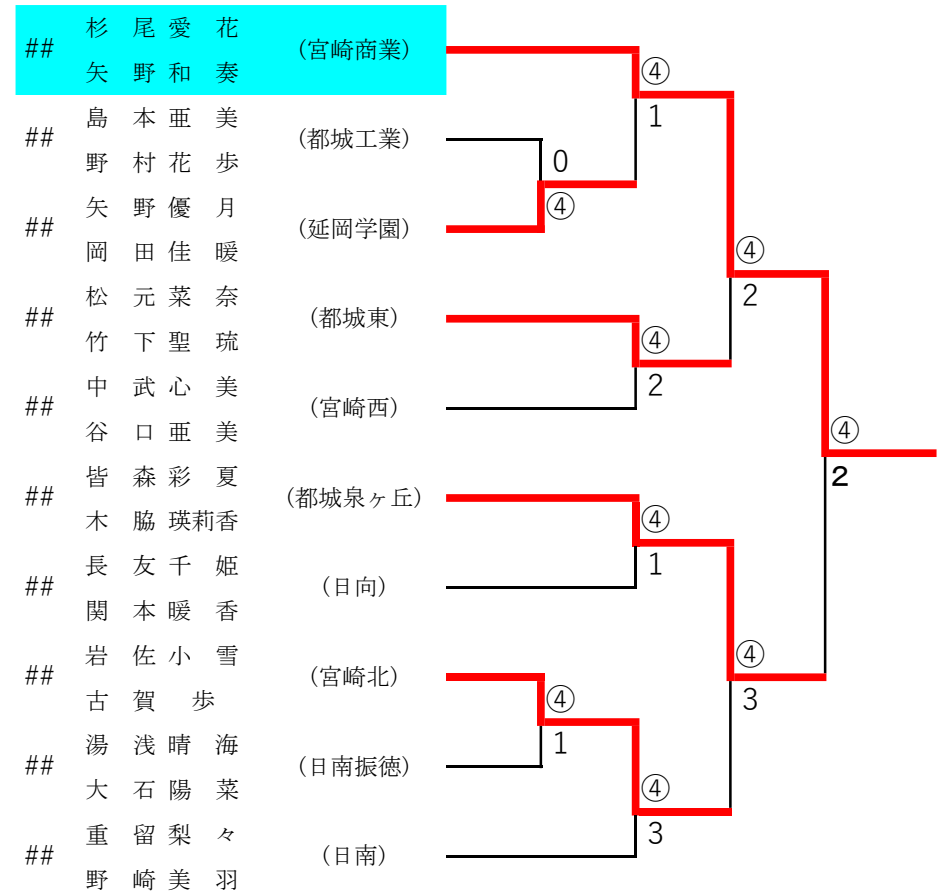

2022年度 高校総合体育大会：ソフトテニス 女子ダブルス

第1ブロック

第2ブロック

2022年度 高校総合体育大会：ソフトテニス 女子ダブルス

第3ブロック

第4ブロック

2022年度 高校総合体育大会：ソフトテニス 女子ダブルス

第5ブロック

第6ブロック

2022年度 高校総合体育大会：ソフトテニス 女子ダブルス

第7ブロック

第8ブロック

2022年度 高校総合体育大会：ソフトテニス 女子ダブルス

第9ブロック

第10ブロック

2022年度 高校総合体育大会：ソフトテニス 女子ダブルス

第11ブロック

第12ブロック

2022年度 高校総合体育大会：ソフトテニス 女子ダブルス

第 13 ブロック

第 14 ブロック

2022年度 高校総合体育大会：ソフトテニス 女子ダブルス

第 15 ブロック

第 16 ブロック