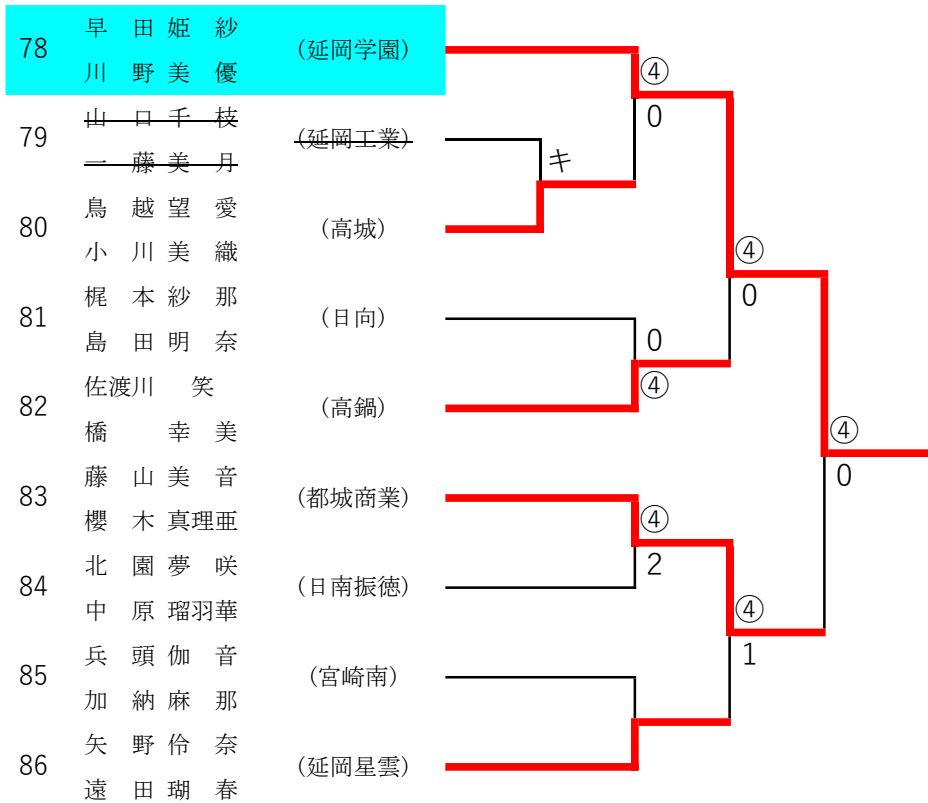

2022年度 高校総合体育大会：ソフトテニス 女子ダブルス

第1ブロック

第2ブロック

2022年度 高校総合体育大会：ソフトテニス 女子ダブルス

第3ブロック

第4ブロック

2022年度 高校総合体育大会：ソフトテニス 女子ダブルス

第5ブロック

第6ブロック

2022年度 高校総合体育大会：ソフトテニス 女子ダブルス

第7ブロック

第8ブロック

2022年度 高校総合体育大会：ソフトテニス 女子ダブルス

第9ブロック

第10ブロック

2022年度 高校総合体育大会：ソフトテニス 女子ダブルス

第11ブロック

第12ブロック

2022年度 高校総合体育大会：ソフトテニス 女子ダブルス

第 13 ブロック

第 14 ブロック

2022年度 高校総合体育大会：ソフトテニス 女子ダブルス

第 15 ブロック

第 16 ブロック