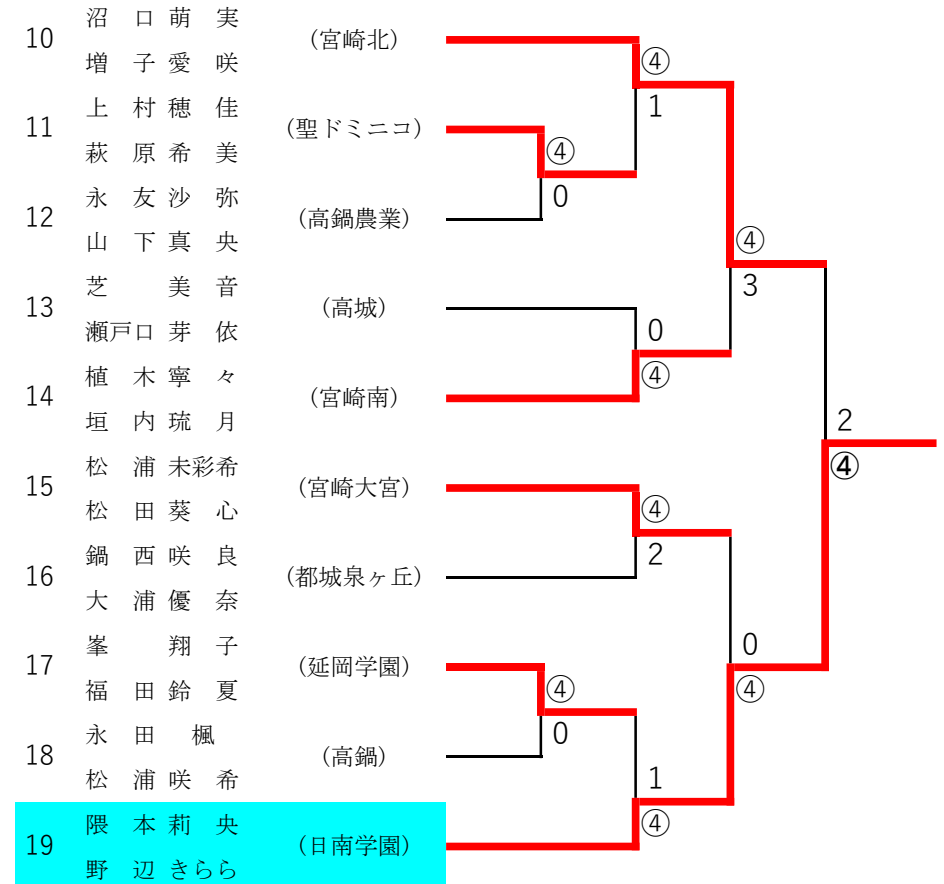

2022年度 高校総合体育大会：ソフトテニス 女子ダブルス

第1ブロック

第2ブロック

2022年度 高校総合体育大会：ソフトテニス 女子ダブルス

第3ブロック

第4ブロック

2022年度 高校総合体育大会：ソフトテニス 女子ダブルス

第5ブロック

第6ブロック

2022年度 高校総合体育大会：ソフトテニス 女子ダブルス

第7ブロック

第8ブロック

2022年度 高校総合体育大会：ソフトテニス 女子ダブルス

第9ブロック

第10ブロック

2022年度 高校総合体育大会：ソフトテニス 女子ダブルス

第11ブロック

第12ブロック

2022年度 高校総合体育大会：ソフトテニス 女子ダブルス

第 13 ブロック

第 14 ブロック

2022年度 高校総合体育大会：ソフトテニス 女子ダブルス

第 15 ブロック

第 16 ブロック