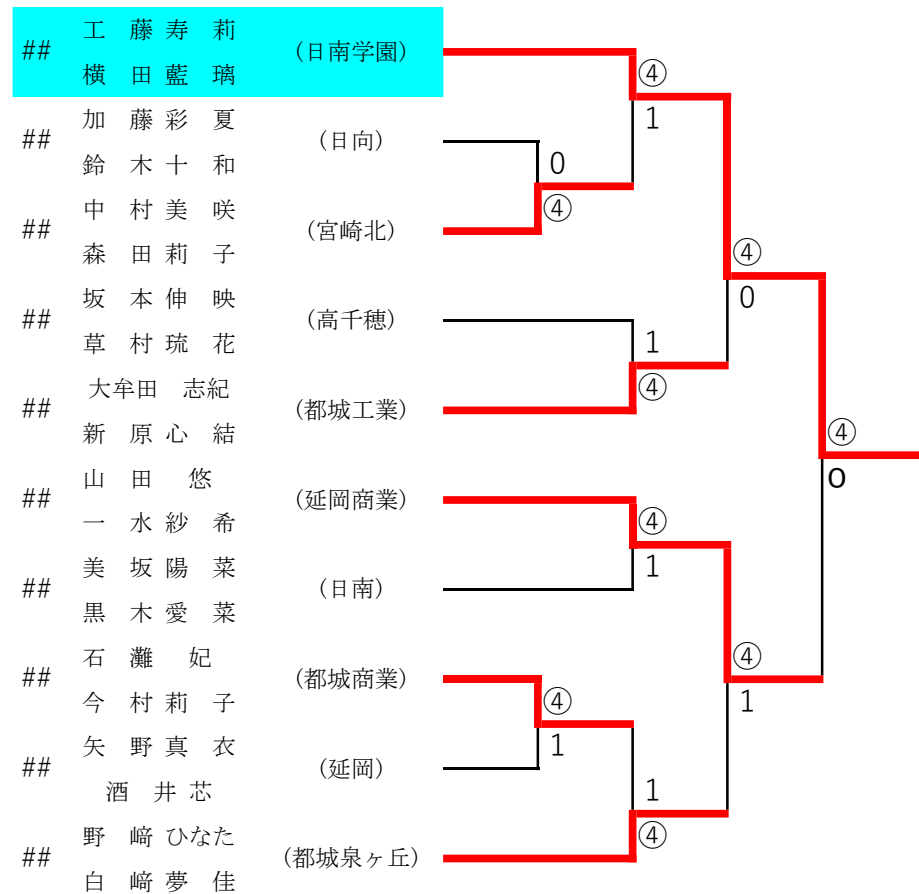

2022年度 高校総合体育大会：ソフトテニス 女子ダブルス

第1ブロック

第2ブロック

2022年度 高校総合体育大会：ソフトテニス 女子ダブルス

第3ブロック

第4ブロック

2022年度 高校総合体育大会：ソフトテニス 女子ダブルス

第5ブロック

第6ブロック

2022年度 高校総合体育大会：ソフトテニス 女子ダブルス

第7ブロック

第8ブロック

2022年度 高校総合体育大会：ソフトテニス 女子ダブルス

第9ブロック

第10ブロック

2022年度 高校総合体育大会：ソフトテニス 女子ダブルス

第11ブロック

第12ブロック

2022年度 高校総合体育大会：ソフトテニス 女子ダブルス

第 13 ブロック

第 14 ブロック

2022年度 高校総合体育大会：ソフトテニス 女子ダブルス

第 15 ブロック

第 16 ブロック