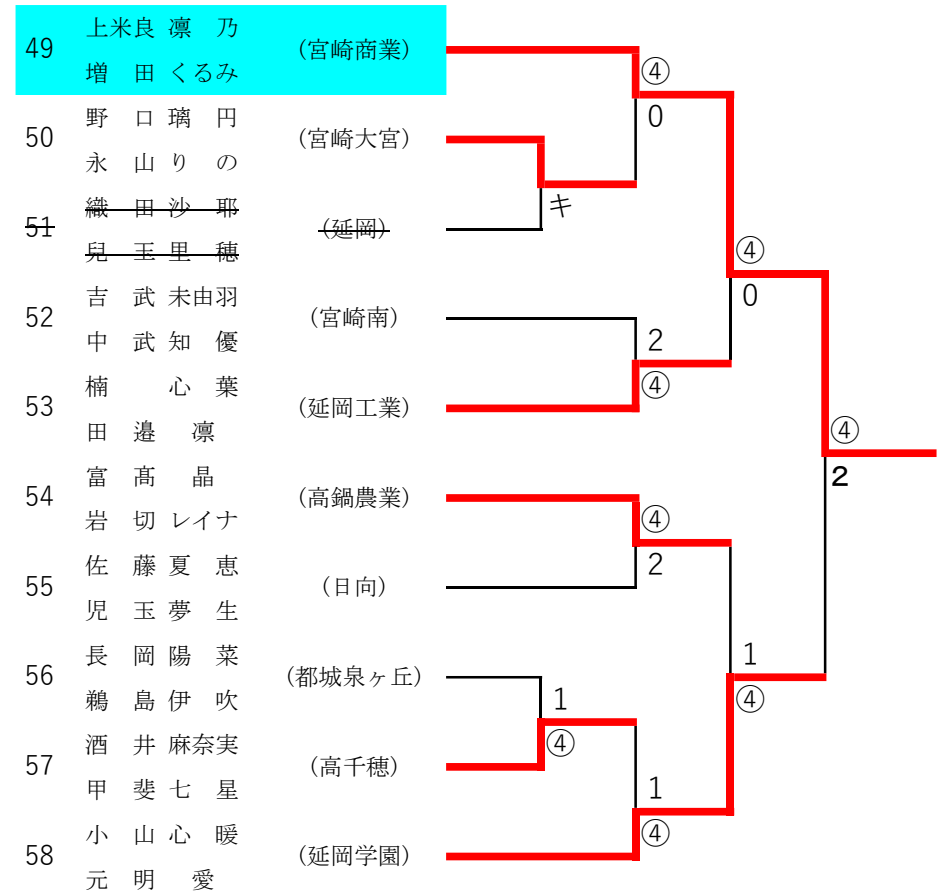

2022年度 高校総合体育大会：ソフトテニス 女子ダブルス

第1ブロック

第2ブロック

2022年度 高校総合体育大会：ソフトテニス 女子ダブルス

第3ブロック

第4ブロック

2022年度 高校総合体育大会：ソフトテニス 女子ダブルス

第5ブロック

第6ブロック

2022年度 高校総合体育大会：ソフトテニス 女子ダブルス

第7ブロック

第8ブロック

2022年度 高校総合体育大会：ソフトテニス 女子ダブルス

第9ブロック

第10ブロック

2022年度 高校総合体育大会：ソフトテニス 女子ダブルス

第11ブロック

第12ブロック

2022年度 高校総合体育大会：ソフトテニス 女子ダブルス

第 13 ブロック

第 14 ブロック

2022年度 高校総合体育大会：ソフトテニス 女子ダブルス

第 15 ブロック

第 16 ブロック