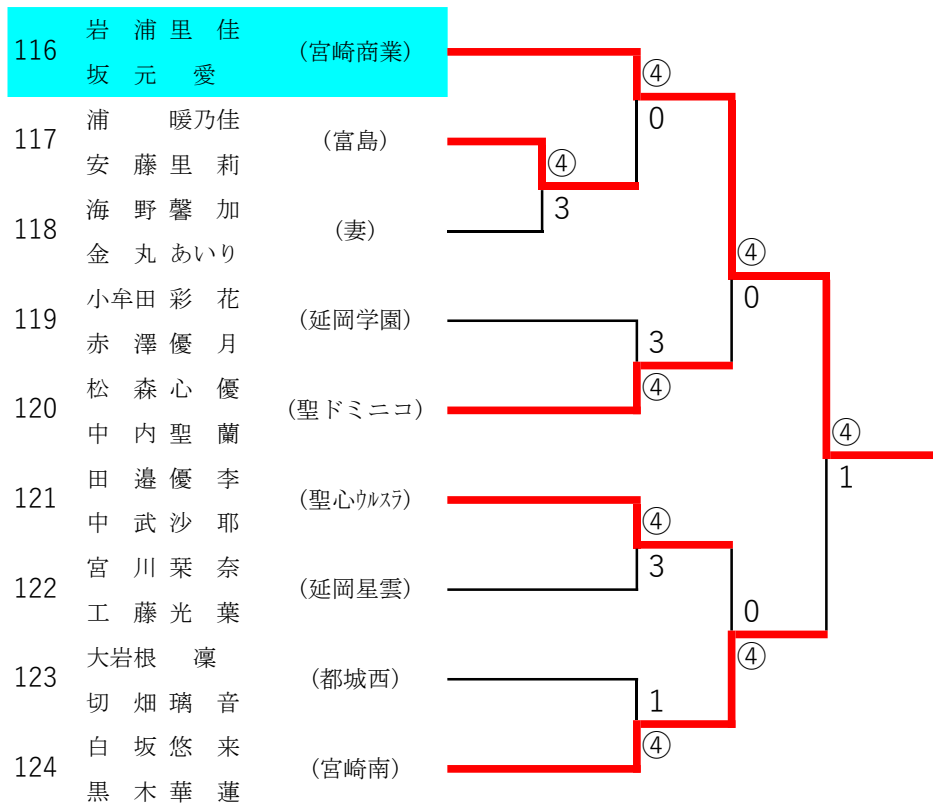

2022年度 高校総合体育大会：ソフトテニス 女子ダブルス

第1ブロック

第2ブロック

2022年度 高校総合体育大会：ソフトテニス 女子ダブルス

第3ブロック

第4ブロック

2022年度 高校総合体育大会：ソフトテニス 女子ダブルス

第5ブロック

第6ブロック

2022年度 高校総合体育大会：ソフトテニス 女子ダブルス

第7ブロック

第8ブロック

2022年度 高校総合体育大会：ソフトテニス 女子ダブルス

第9ブロック

第10ブロック

2022年度 高校総合体育大会：ソフトテニス 女子ダブルス

第11ブロック

第12ブロック

2022年度 高校総合体育大会：ソフトテニス 女子ダブルス

第 13 ブロック

第 14 ブロック

2022年度 高校総合体育大会：ソフトテニス 女子ダブルス

第 15 ブロック

第 16 ブロック