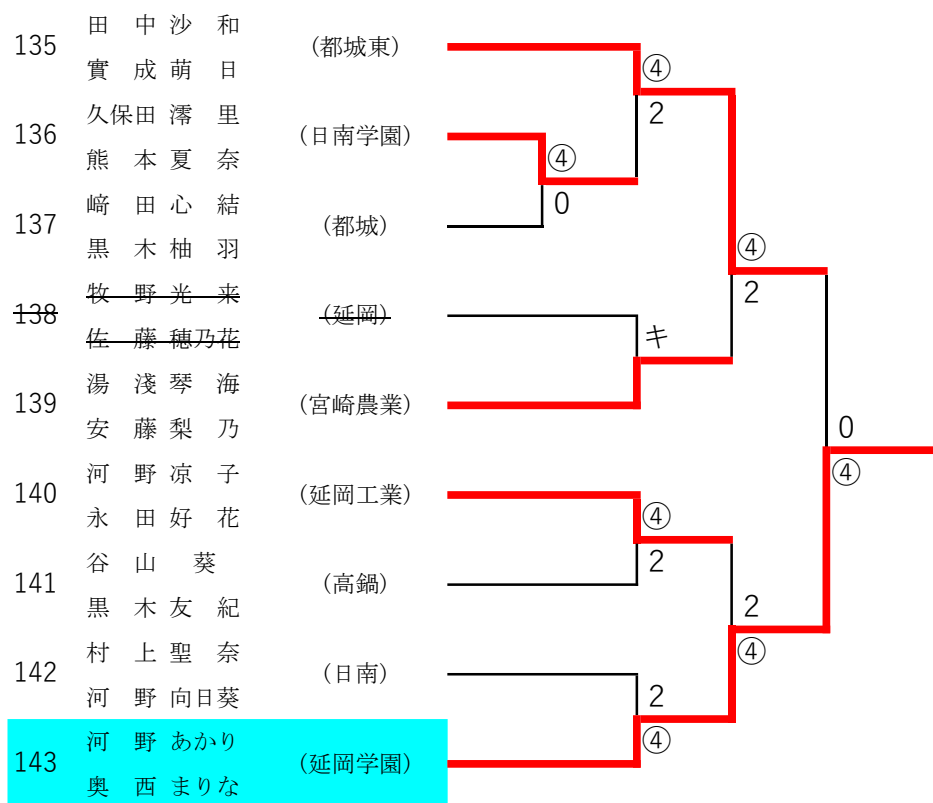

2022年度 高校総合体育大会：ソフトテニス 女子ダブルス

第1ブロック

第2ブロック

2022年度 高校総合体育大会：ソフトテニス 女子ダブルス

第3ブロック

第4ブロック

2022年度 高校総合体育大会：ソフトテニス 女子ダブルス

第5ブロック

第6ブロック

2022年度 高校総合体育大会：ソフトテニス 女子ダブルス

第7ブロック

第8ブロック

2022年度 高校総合体育大会：ソフトテニス 女子ダブルス

第9ブロック

第10ブロック

2022年度 高校総合体育大会：ソフトテニス 女子ダブルス

第11ブロック

第12ブロック

2022年度 高校総合体育大会：ソフトテニス 女子ダブルス

第 13 ブロック

第 14 ブロック

2022年度 高校総合体育大会：ソフトテニス 女子ダブルス

第 15 ブロック

第 16 ブロック