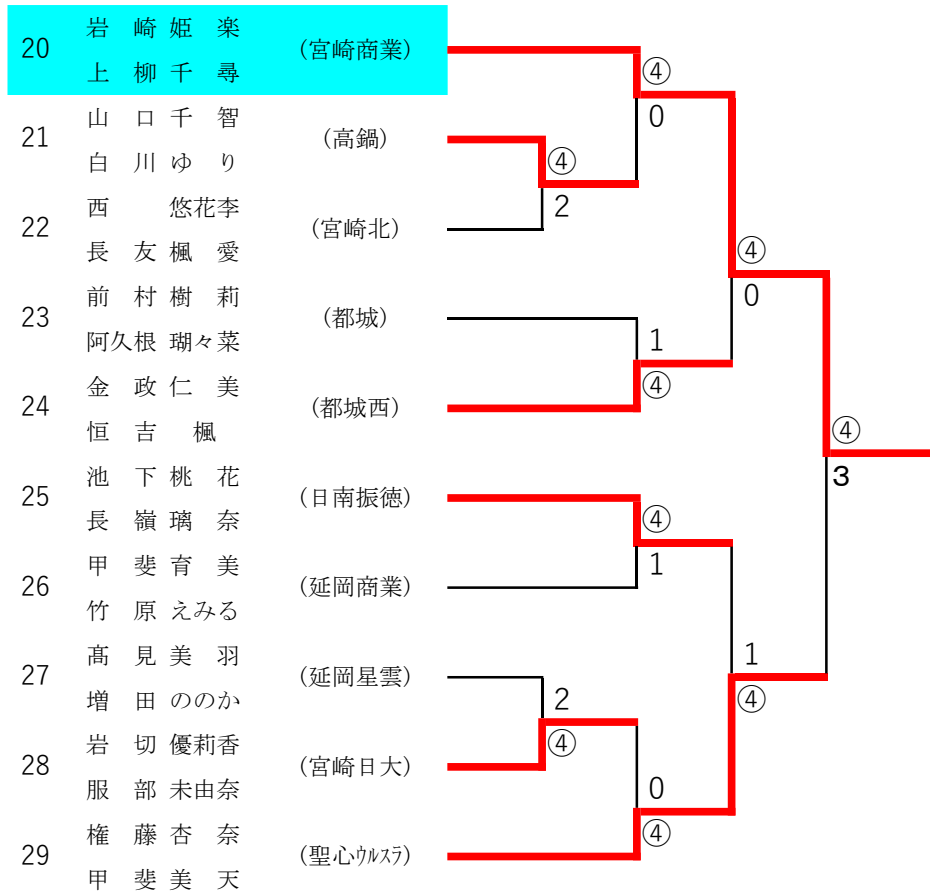

2022年度 高校総合体育大会：ソフトテニス 女子ダブルス

第1ブロック

第2ブロック

2022年度 高校総合体育大会：ソフトテニス 女子ダブルス

第3ブロック

第4ブロック

2022年度 高校総合体育大会：ソフトテニス 女子ダブルス

第5ブロック

第6ブロック

2022年度 高校総合体育大会：ソフトテニス 女子ダブルス

第7ブロック

第8ブロック

2022年度 高校総合体育大会：ソフトテニス 女子ダブルス

第9ブロック

第10ブロック

2022年度 高校総合体育大会：ソフトテニス 女子ダブルス

第11ブロック

第12ブロック

2022年度 高校総合体育大会：ソフトテニス 女子ダブルス

第 13 ブロック

第 14 ブロック

2022年度 高校総合体育大会：ソフトテニス 女子ダブルス

第 15 ブロック

第 16 ブロック