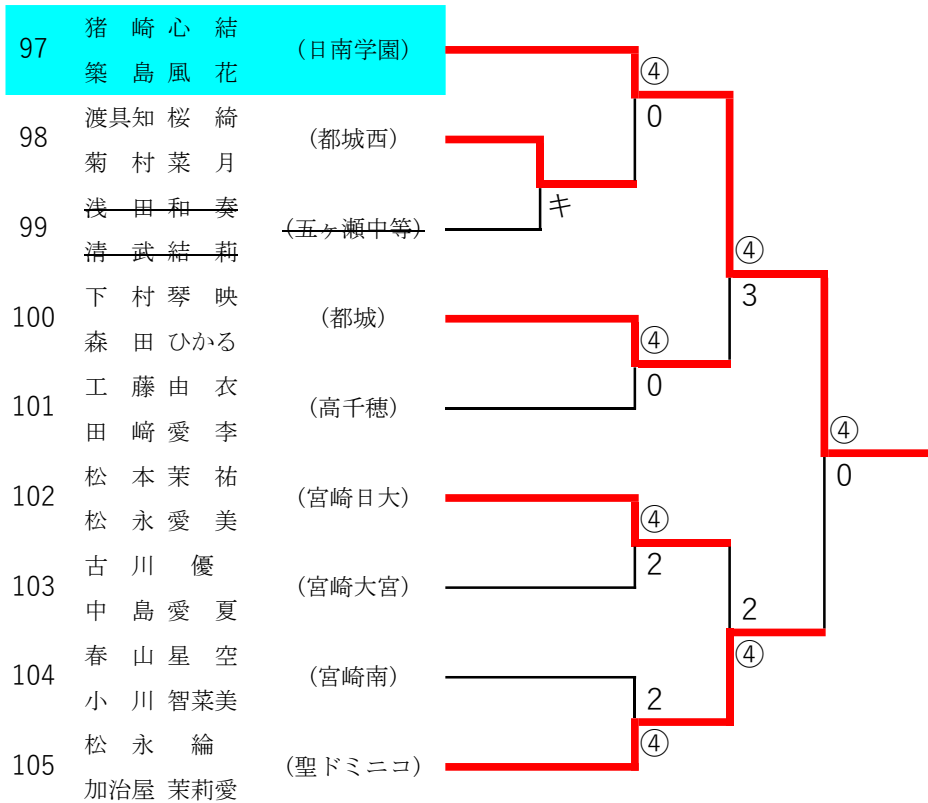

2022年度 高校総合体育大会：ソフトテニス 女子ダブルス

第1ブロック

第2ブロック

2022年度 高校総合体育大会：ソフトテニス 女子ダブルス

第3ブロック

第4ブロック

2022年度 高校総合体育大会：ソフトテニス 女子ダブルス

第5ブロック

第6ブロック

2022年度 高校総合体育大会：ソフトテニス 女子ダブルス

第7ブロック

第8ブロック

2022年度 高校総合体育大会：ソフトテニス 女子ダブルス

第9ブロック

第10ブロック

2022年度 高校総合体育大会：ソフトテニス 女子ダブルス

第11ブロック

第12ブロック

2022年度 高校総合体育大会：ソフトテニス 女子ダブルス

第 13 ブロック

第 14 ブロック

2022年度 高校総合体育大会：ソフトテニス 女子ダブルス

第 15 ブロック

第 16 ブロック