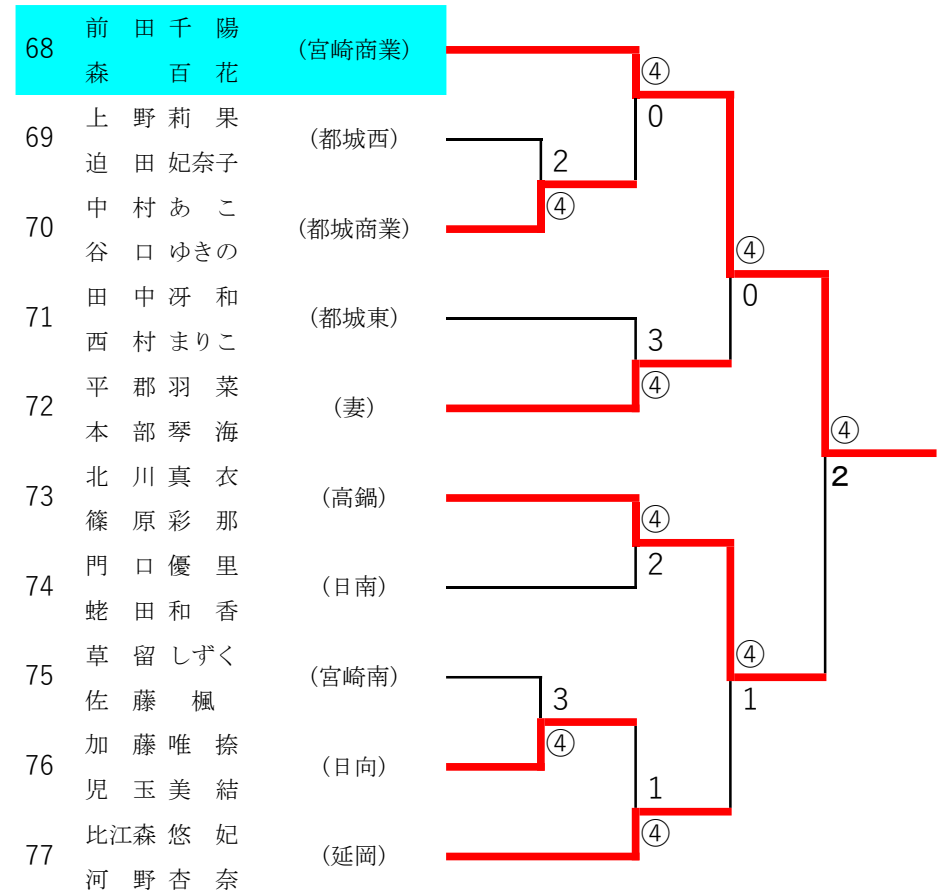

2022年度 高校総合体育大会：ソフトテニス 女子ダブルス

第1ブロック

第2ブロック

2022年度 高校総合体育大会：ソフトテニス 女子ダブルス

第3ブロック

第4ブロック

2022年度 高校総合体育大会：ソフトテニス 女子ダブルス

第5ブロック

第6ブロック

2022年度 高校総合体育大会：ソフトテニス 女子ダブルス

第7ブロック

第8ブロック

2022年度 高校総合体育大会：ソフトテニス 女子ダブルス

第9ブロック

第10ブロック

2022年度 高校総合体育大会：ソフトテニス 女子ダブルス

第11ブロック

第12ブロック

2022年度 高校総合体育大会：ソフトテニス 女子ダブルス

第 13 ブロック

第 14 ブロック

2022年度 高校総合体育大会：ソフトテニス 女子ダブルス

第 15 ブロック

第 16 ブロック