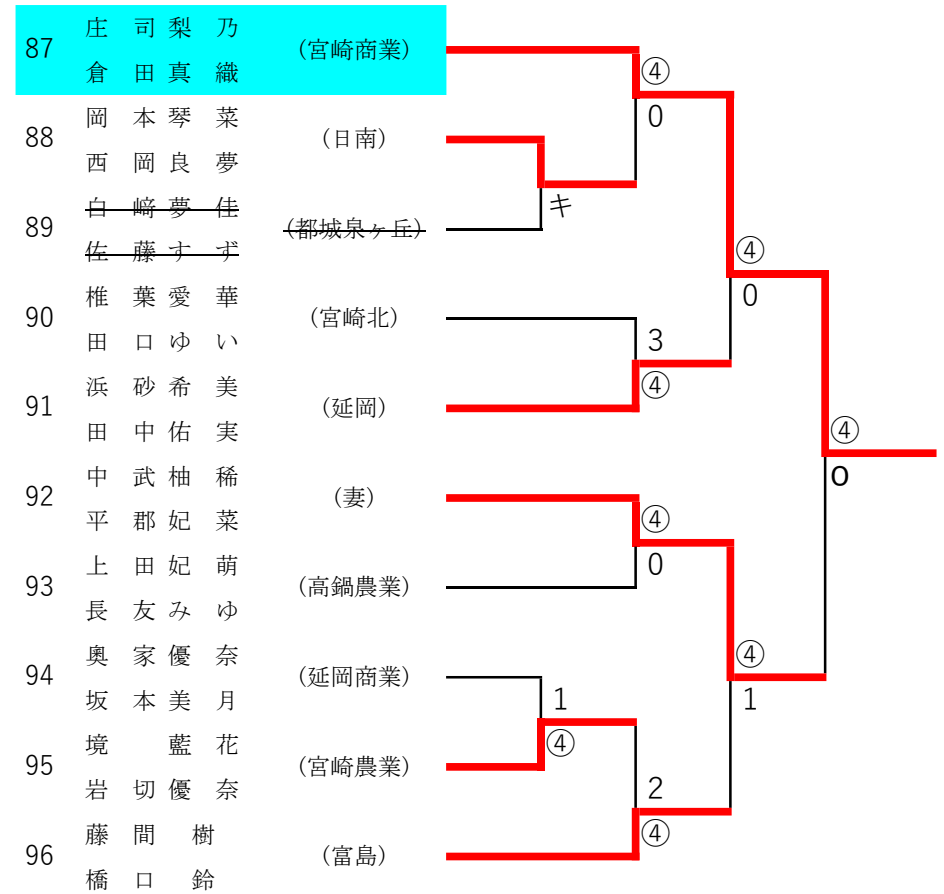

2022年度 高校総合体育大会：ソフトテニス 女子ダブルス

第1ブロック

第2ブロック

2022年度 高校総合体育大会：ソフトテニス 女子ダブルス

第3ブロック

第4ブロック

2022年度 高校総合体育大会：ソフトテニス 女子ダブルス

第5ブロック

第6ブロック

2022年度 高校総合体育大会：ソフトテニス 女子ダブルス

第7ブロック

第8ブロック

2022年度 高校総合体育大会：ソフトテニス 女子ダブルス

第9ブロック

第10ブロック

2022年度 高校総合体育大会：ソフトテニス 女子ダブルス

第11ブロック

第12ブロック

2022年度 高校総合体育大会：ソフトテニス 女子ダブルス

第 13 ブロック

第 14 ブロック

2022年度 高校総合体育大会：ソフトテニス 女子ダブルス

第 15 ブロック

第 16 ブロック