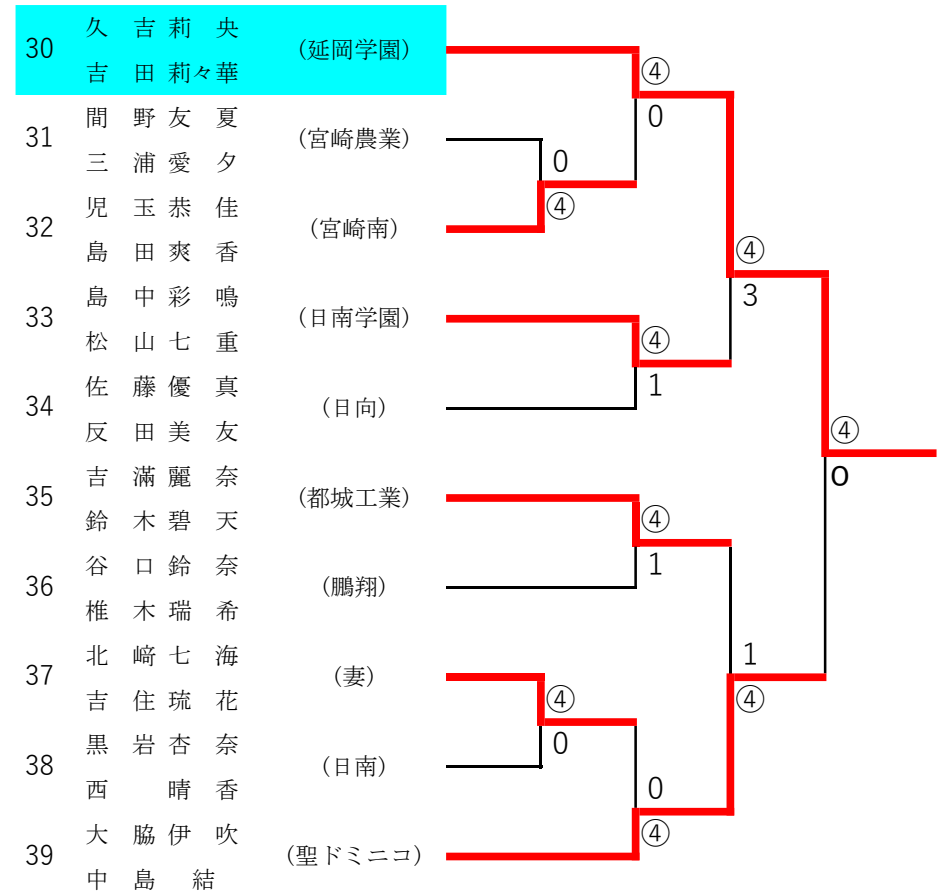

2022年度 高校総合体育大会：ソフトテニス 女子ダブルス

第1ブロック

第2ブロック

2022年度 高校総合体育大会：ソフトテニス 女子ダブルス

第3ブロック

第4ブロック

2022年度 高校総合体育大会：ソフトテニス 女子ダブルス

第5ブロック

第6ブロック

2022年度 高校総合体育大会：ソフトテニス 女子ダブルス

第7ブロック

第8ブロック

2022年度 高校総合体育大会：ソフトテニス 女子ダブルス

第9ブロック

第10ブロック

2022年度 高校総合体育大会：ソフトテニス 女子ダブルス

第11ブロック

第12ブロック

2022年度 高校総合体育大会：ソフトテニス 女子ダブルス

第 13 ブロック

第 14 ブロック

2022年度 高校総合体育大会：ソフトテニス 女子ダブルス

第 15 ブロック

第 16 ブロック