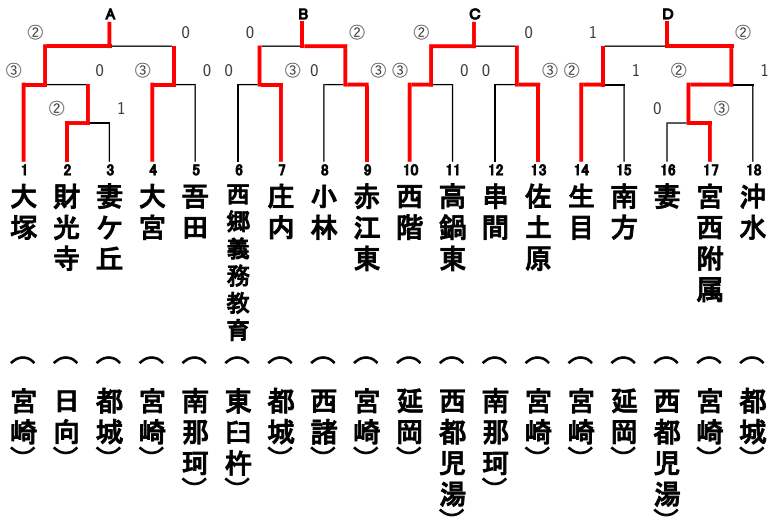

【男子】

決勝リーグ

	学 校 名	A	B	C	D	勝 率	順位
A	大塚		②	0	②	2/3	2
B	赤江東	1		0	②	1/3	3
C	西階	③	③		③	3/3	1
D	宮西附属	1	1	0		0/3	4

予選トーナメント

【女子】

決勝リーグ

	学 校 名	A	B	C	D	勝 率	順位
A	西		1	②	②	2/3	1
B	西階	②		1	1	1/3	4
C	赤江	1	②		1	1/3	3
D	妻ヶ丘	1	②	②		2/3	2

予選トーナメント