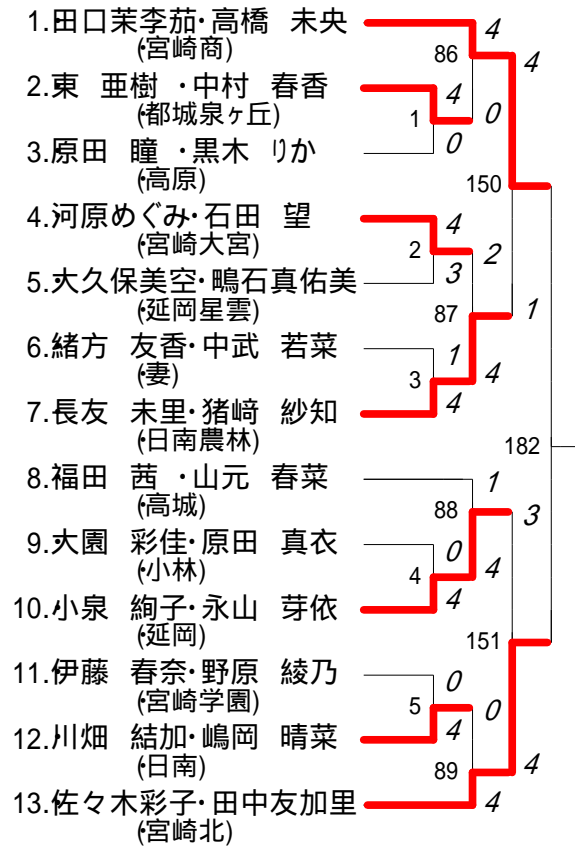

第1ブロック

第2ブロック

第3ブロック

28.橋田 楓・黒木 愛実 (宮崎商)	4	94	4	4
29.富山 ちはる・尾方 恵梨子 (延岡)	4	12	0	0
30.宮永 智美・宇都 梢 (都城高専)	0	154		
31.川畑 衣代・河野 珠希 (日南)	4	13	4	4
32.宮本 綾愛・井手 朋美 (都農)	0	95	0	0
33.溝上 恵・永野 涼加 (聖ドミニコ)	0	14	1	1
34.大束 一穂・崎村 真子 (日南振徳)	4	184		
35.児玉 千佳・上水 愛美 (西都商)	0	96	4	4
36.吉澤 佳菜・蛭原 靖子 (宮崎農)	0	15	4	4
37.槇尾 綾菜・福森 由菜 (都城商)	4	155		
38.大谷 里帆・金丸 由佳 (宮崎南)	4	16	4	4
39.橋口 舞・野尻 紗希 (宮崎北)	1	97	1	1
40.前田 知美・貴嶋 結久 (小林)	0			