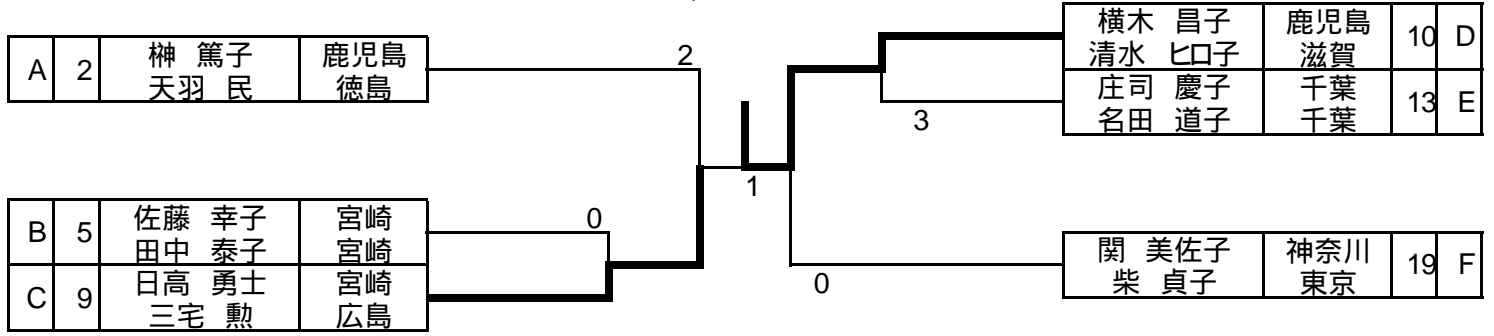

寿組
男性 85歳以上 女性 75歳以上

2位グループ

3位グループ