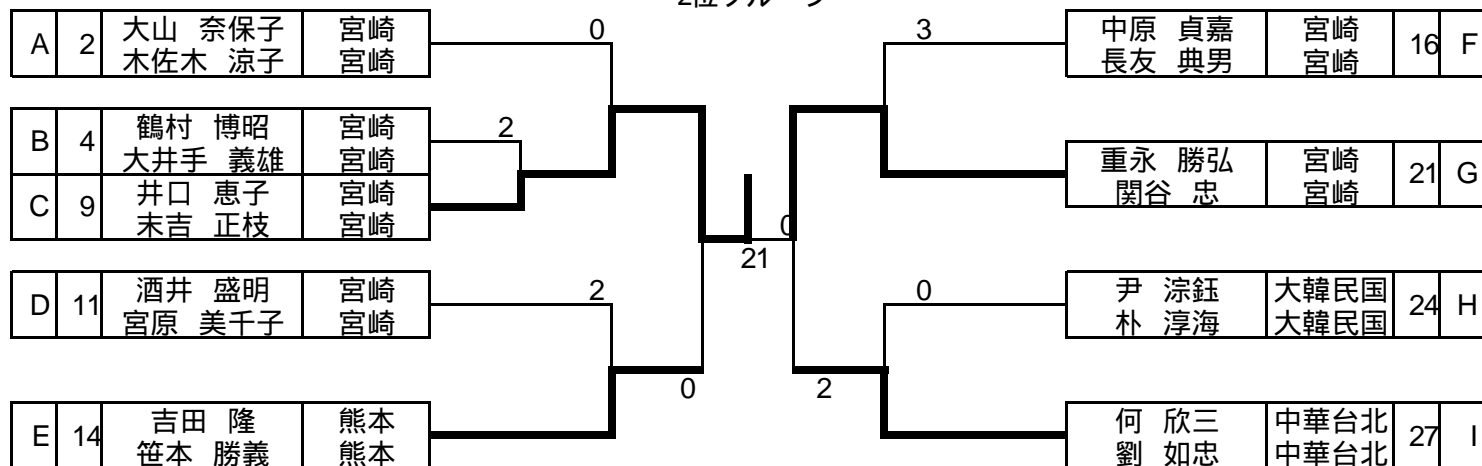

梅組
男性 60歳以上 女性 45歳以上

本戦

A	1	恒成 勝男 川浪 一洋	福岡 福岡			中原 貞嘉	宮崎	16	F
	2	大山 奈保子 木佐木 涼子	宮崎 宮崎			池上 廣	岡山	17	
	3	本田 博文 吉永 公義	熊本 熊本			藍澤 昭八	大分	18	
B	4	鶴村 博昭 大井手 義雄	宮崎 宮崎	山口 直	宮崎	19	G		
	5	黒木 康志 島津 行隆	鹿児島 鹿児島	畑中 修一	宮崎	20			
	6	洪 清風 陳 健宏	中華台北 中華台北	久保 進	静岡	21			
C	7	小瀬戸 一郎 小瀬戸 啓子	鹿児島 鹿児島	重永 勝弘	宮崎	21	H		
	8	高橋 善盛 寺園 囿順	大阪 宮崎	関谷 忠	宮崎	22			
	9	井口 恵子 末吉 正枝	宮崎 宮崎	和泉 明美	宮崎	22			
D	10	河野 勇吉 磯崎 賢蔵	宮崎 宮崎	中山 玲子	宮崎	23	I		
	11	酒井 盛明 宮原 美千子	宮崎 宮崎	安井 正晴	大分	23			
	12	曹 順哲 金 在成	大韓民国 大韓民国	安井 正子	大分	24			
E	13	青木 重雄 福田 保光	宮崎 宮崎	尹 淙鈺	大韓民国	24	I		
	14	吉田 隆 笹本 勝義	熊本 熊本	朴 淳海	大韓民国	25			
	15	都原 弘幸 萩原 利文	宮崎 宮崎	三角 直	宮崎	25			
				湯地 宣夫	宮崎	26			
				津曲 まり子	宮崎	26			
				鹿島 真由美	宮崎	27			
				何 欣三	中華台北	27			
				劉 如忠	中華台北	27			

梅組
男性 60歳以上 女性 45歳以上

2位グループ

3位グループ