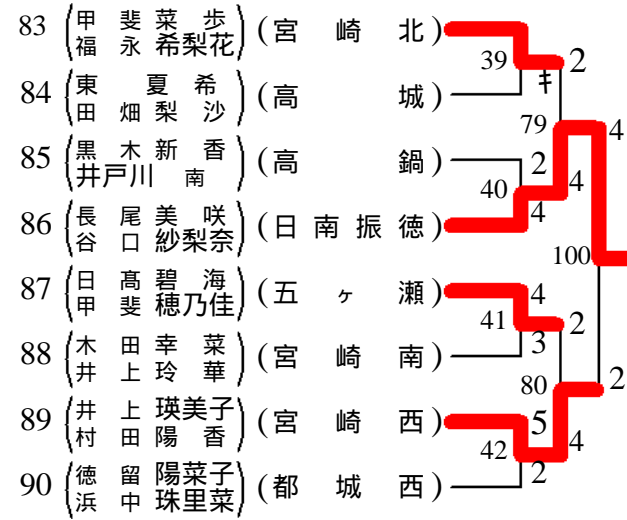

第9ブロック

第10ブロック

第11ブロック

第12ブロック

第13ブロック

91	若松理子 野口智可	(宮崎大宮)	4	81	4
92	植村夏紀 今城結	(宮崎西)	2	43	0
93	河野真菜 田中明香里	(延岡)	4	101	4
94	平原こころ 前田万穂	(都城商業)	4	44	4
95	小迫志織 永峰かれん	(都城工業)	2	82	1
96	木下このみ 今村優希	(都城泉ヶ丘)	2	45	1
97	黒田尚美 日野美優	(延岡星雲)	4		

第14ブロック

98	中村花会 鈴木なつ帆	(宮崎北)	4	46	4
99	濱砂江里 伊東優奈	(妻)	0	83	1
100	中村美聡 黒木怜奈	(宮崎農業)	4	47	1
101	内竹瑞姫 梯茉穂	(小林)	2	102	4
102	新宮実紗 釘崎春佳	(都城泉ヶ丘)	4	48	0
103	鈴木風香 楠原杏佳	(日南学園)	1	84	4
104	赤木菜央 小牧叶実	(延岡商業)	1	49	4
105	井戸川結衣 長友美咲	(日南)	4		