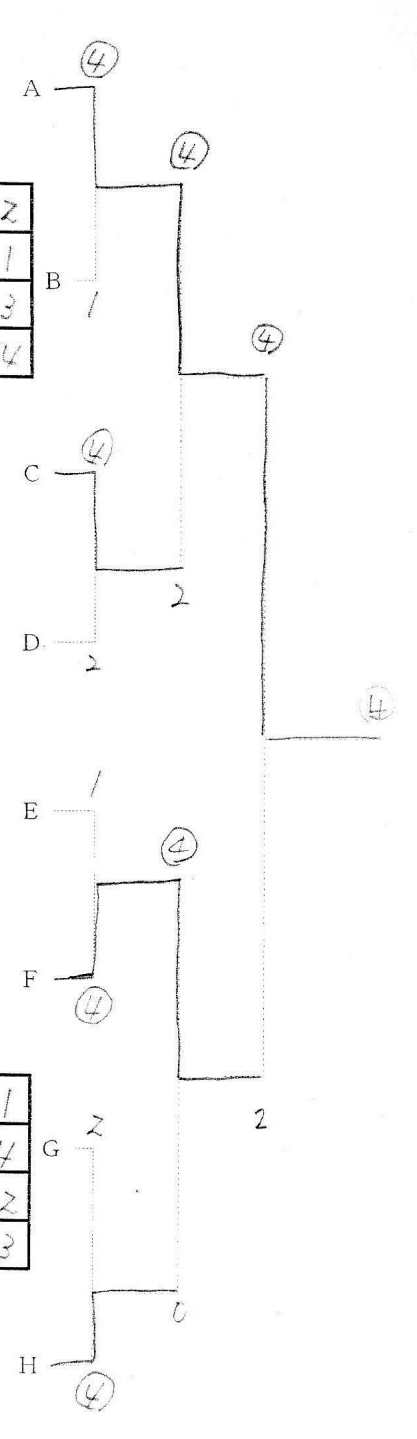

竹平:平岡	兵:上郡J		③	③	1
吉永:南谷	奈:高田J	0		0	3
岸谷:八田	京:亀岡スポ少	0	③		2

伊沢:増田	奈:NWクラブ		1	③	③	2
矢野:三輪	大:岸和田J	③		③	③	1
井脇:奈良	和:九度山J	2	1		③	3
辻:望月	滋:甲賀スポ少	1	0	1		4

杉山:八橋	京:福知山J		③	③	1
吉井:池田	滋:長浜J	2		1	3
小谷:蓮岡	兵:別所小J/明石J	0	③		2

木原:小島	和:橋本J		③	③	1
高瀬:下西	奈:桜井ガンバ	0		③	2
辻元:岸田	大:河津JTC/舞鶴スポ少	0	0		3

塩路:福田	和:日吉J/鶴山LCC		③	1	2
市川:藪内	奈:天理J	0		0	3
松本:本条	京:舞鶴ひまわり	③	③		1

一二三:山本	滋:野洲J		③	0	2
安田:佐藤	大:福原J/舞鶴スポ少	0		0	3
足立:安保	兵:和田山J	③	③		1

山下:根岸	大:岸和田J		③	③	③	1
三宅:吉岡	奈:川西クラブ	2		0	0	4
辻:武藤	京:福知山J/舞鶴ひまわり	0	③		③	2
海堀:小西	和:橋本J	1	③	0		3

和田:谷裏	奈:桜井ガンバ		③	③	1
山本:高橋	兵:西宮J	0		1	3
立岡:米田	滋:甲賀スポ少/福生スポ少	2	③		2

②7	松岡:浅見	兵:生野J		③	③	1
28	中村:森島	奈:天理J/NWクラブ	0		1	3
29	門阪:福居	和:鶴山LCC/日吉J	0	③		2

30	山岡:増田	奈:桜井ガンバ		③	0	③	3
31	林:竹田	滋:蒲生スポ少	1		2	0	4
32	浦井:海堀	京:城陽J	③	③		0	2
③3	松葉:田中	大:かなんJ	2	③	③		1

③4	谷口:梅原	京:舞鶴ひまわり		③	③	1
35	北川:速水	奈:王寺J	0		③	2
36	新道:田邊	滋:伊香J	0	0		3

③7	竹内:深瀬	和:新宮スポ少		③	③	1
38	松本:寺川	大:岸和田J	0		1	3
39	川畑:福井	兵:上郡J	0	③		2

④0	武田:一刈	滋:野洲J/長浜J		③	③	1
41	中西:横瀬	奈:桜井ガンバ	0		1	3
42	鈴木:中西	和:日吉J/鶴山LCC	0	③		2